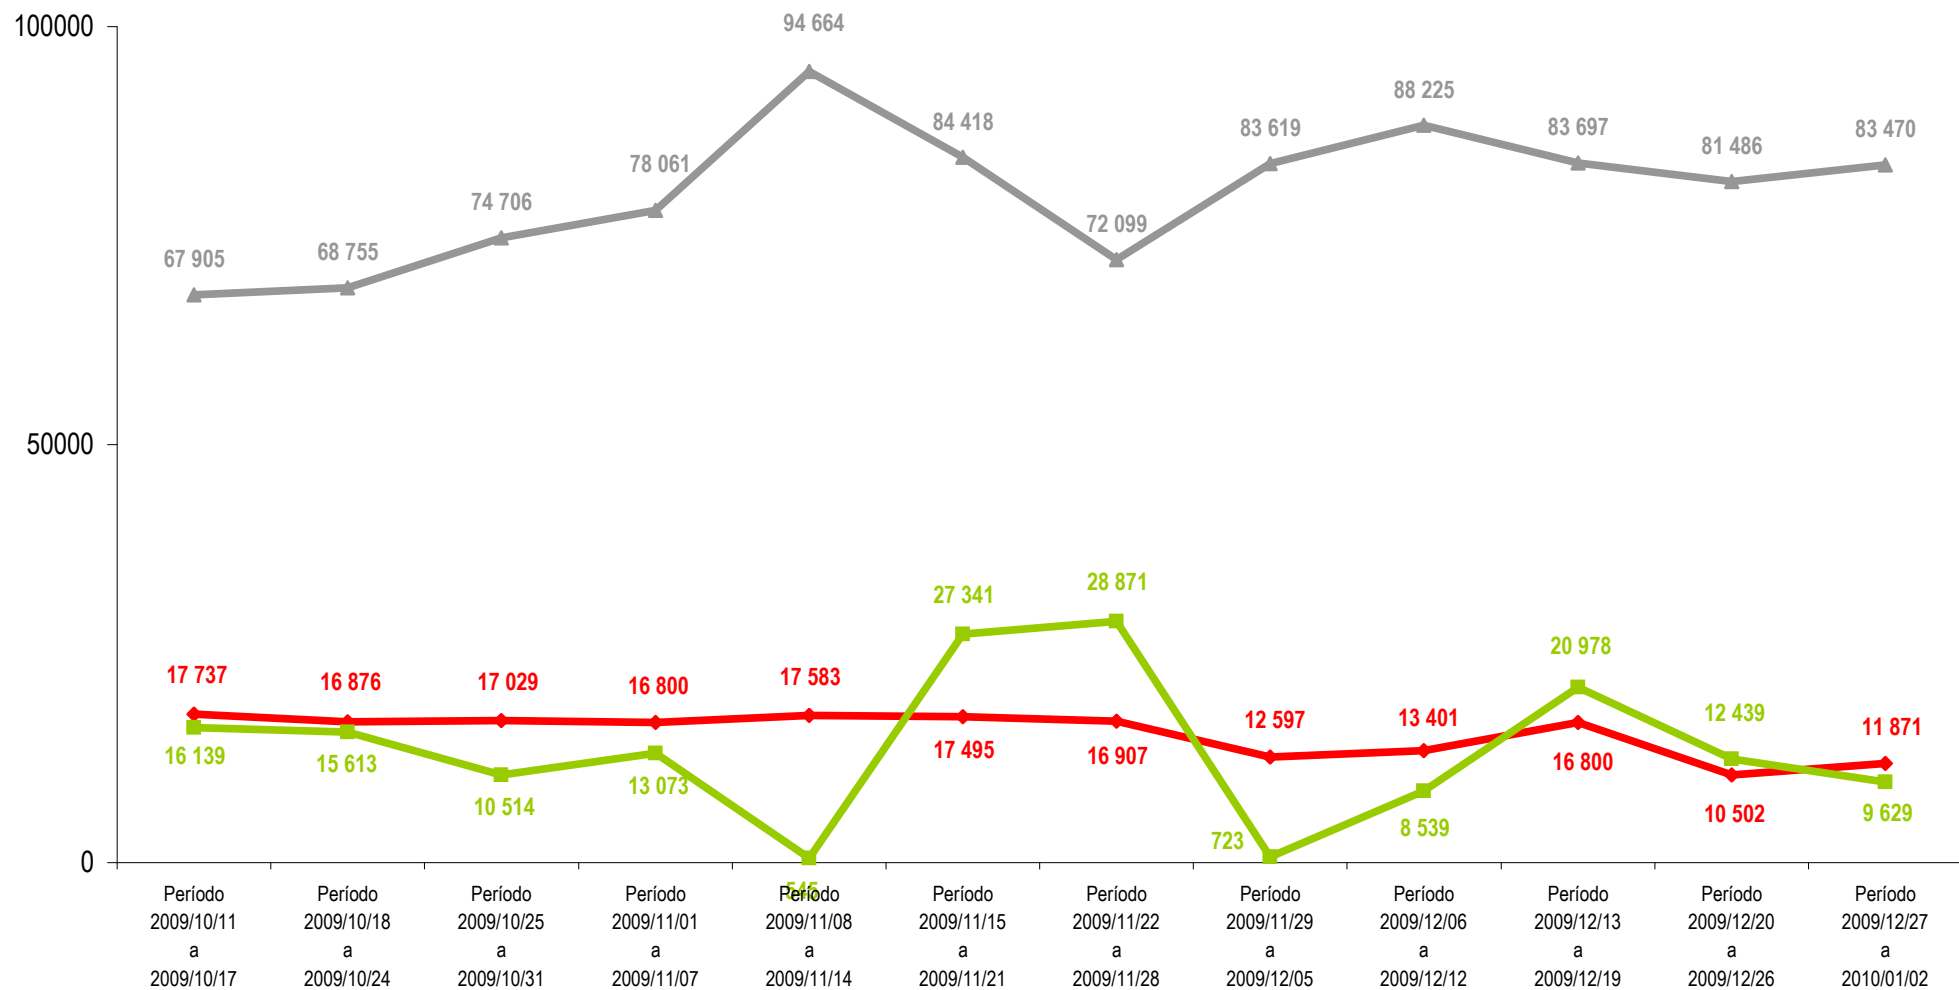

### Evolução semanal da emissão de cartas condução IMTT Global Período 11 Outubro de 2009 a 2 Janeiro de 2010

Fonte: DSSI - Pedidos registados (SICC)

◆ Registados 
 ■ Expedidos 
 ▲ Total em Produção