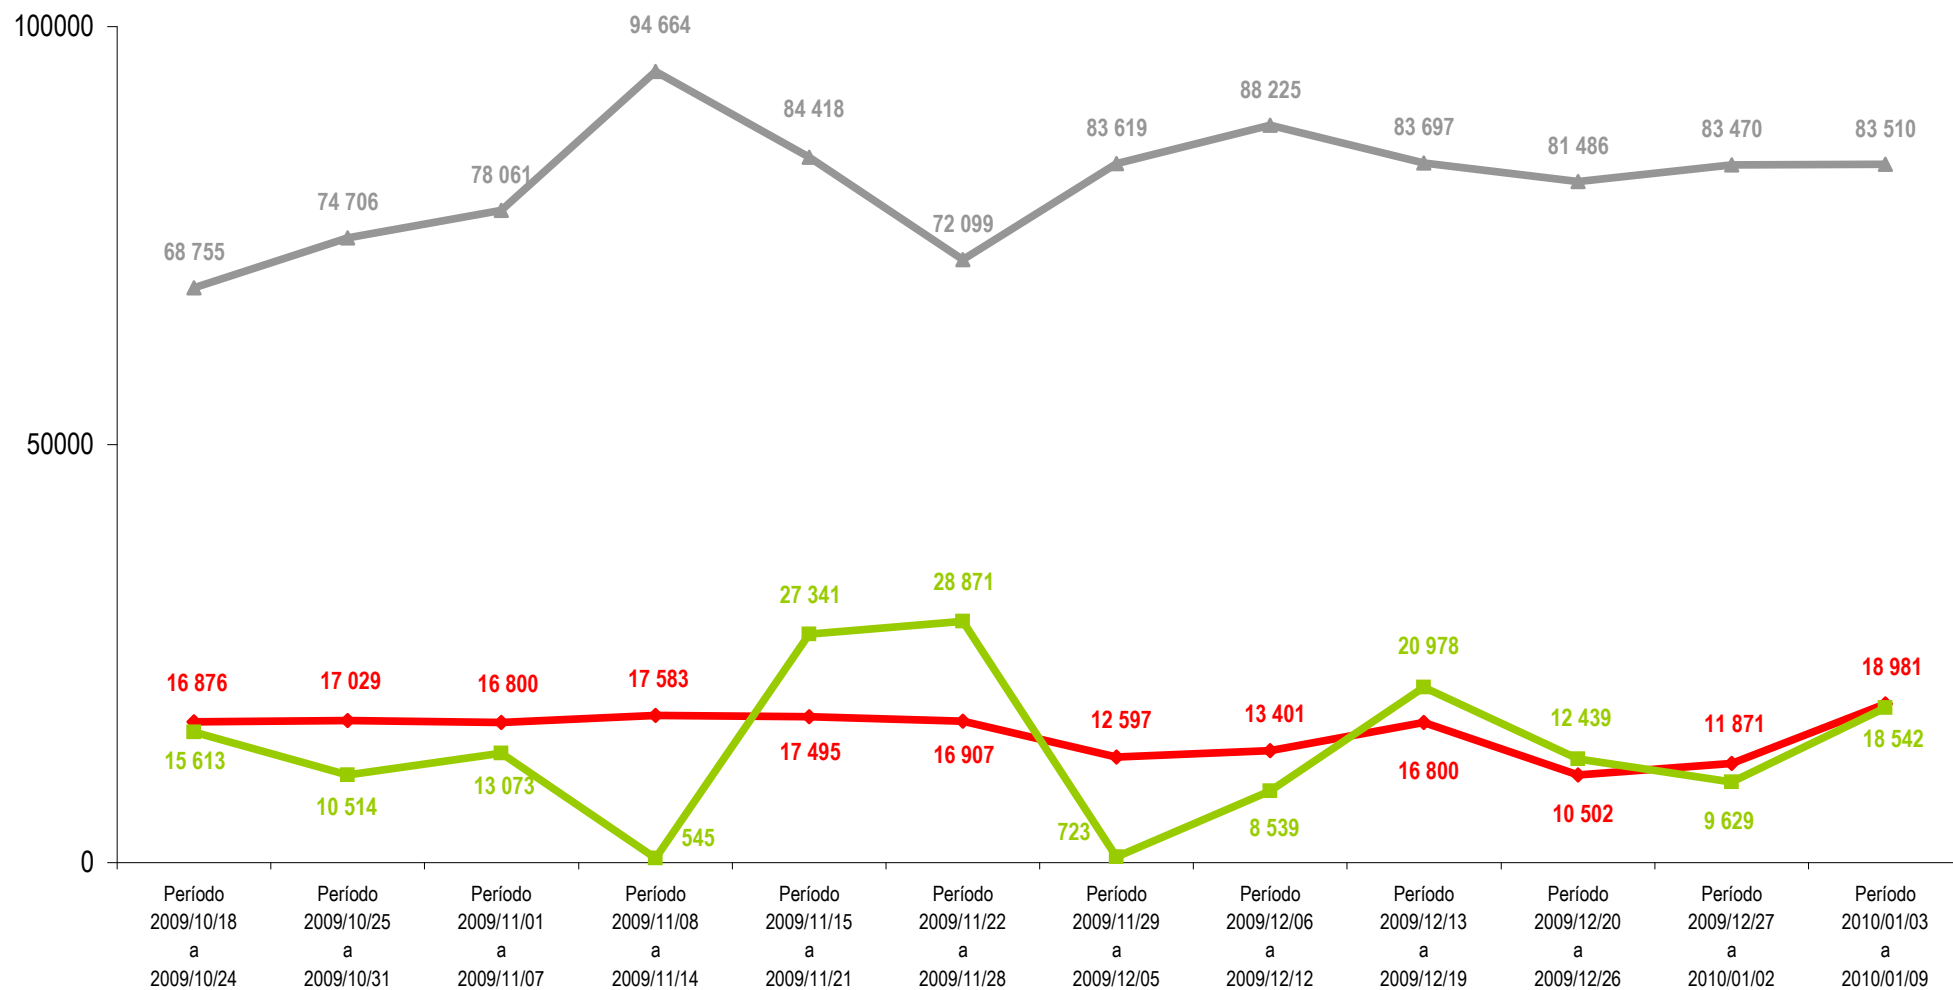

Evolução semanal da emissão de cartas condução IMTT Global Período 18 Outubro de 2009 a 9 Janeiro de 2010

Fonte: DSSI - Pedidos registados (SICC)

◆ Registados
 ■ Expedidos
 ▲ Total em Produção