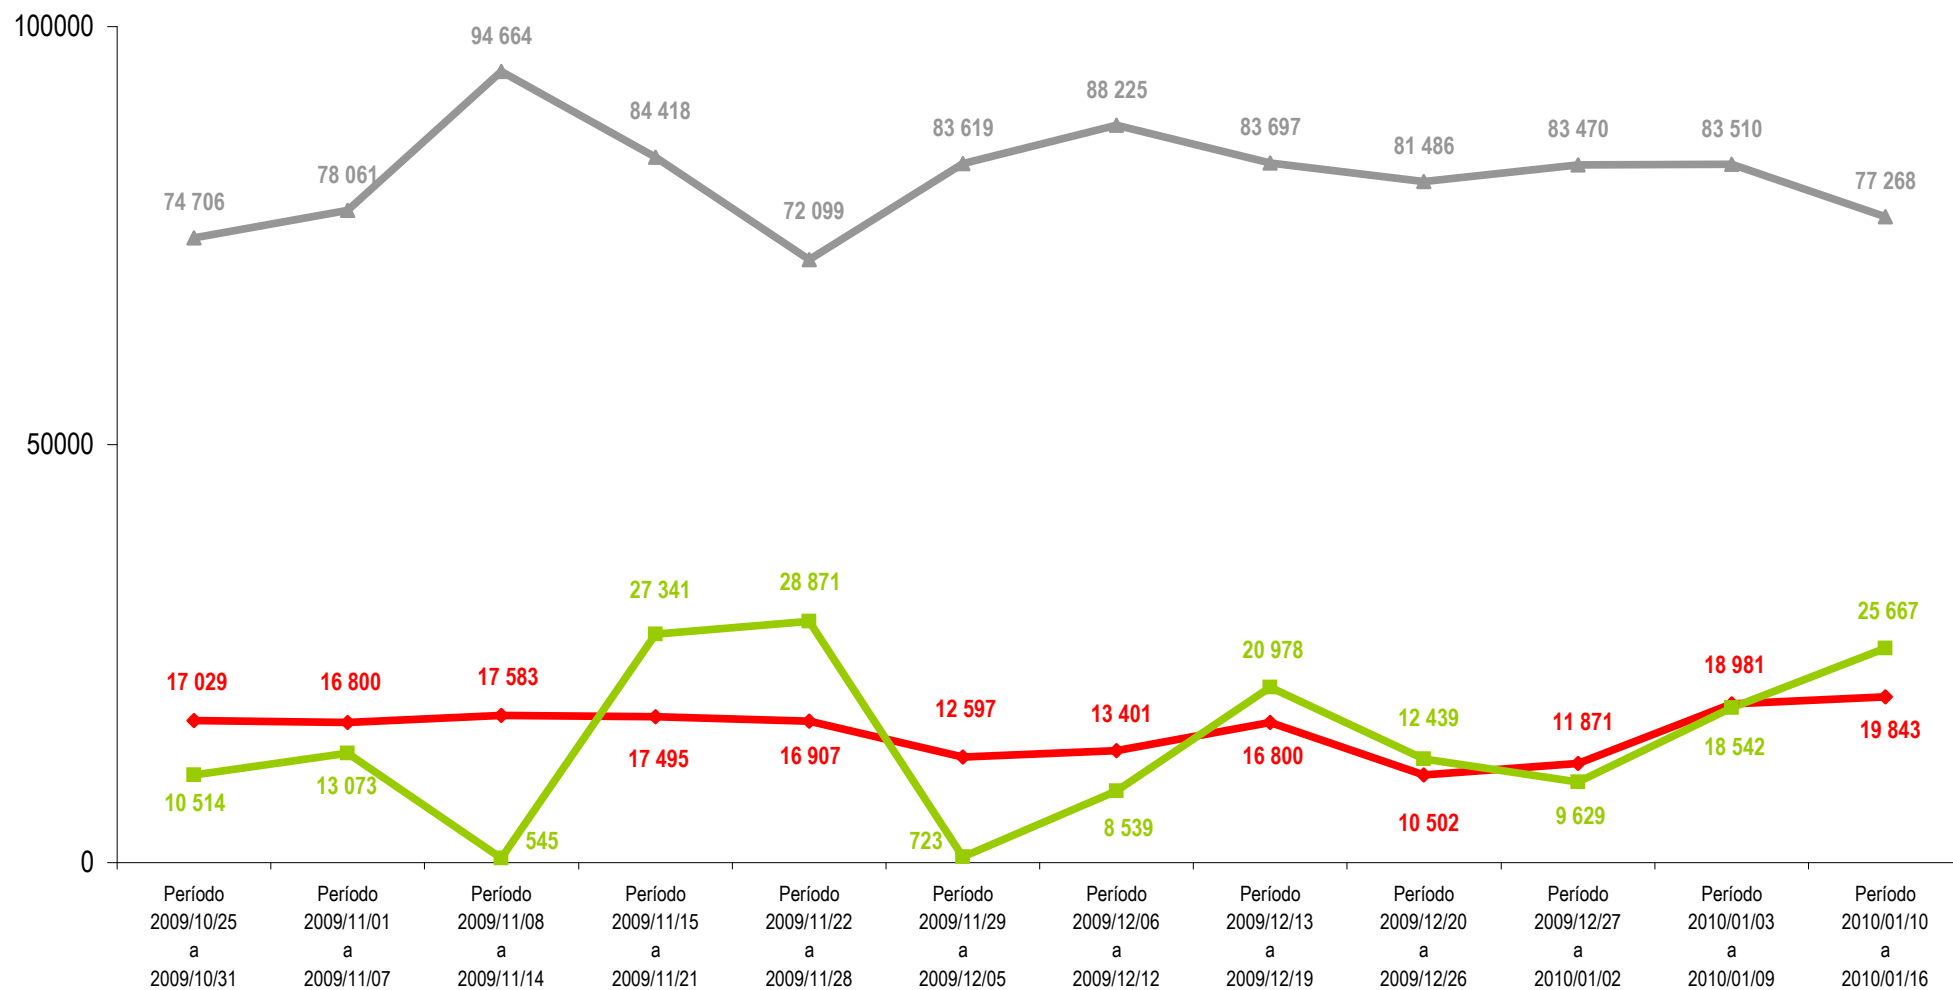

Evolução semanal da emissão de cartas condução IMTT Global Período 25 Outubro de 2009 a 16 Janeiro de 2010

Fonte: DSSI - Pedidos registados (SICC)

◆ Registados
 ■ Expedidos
 ▲ Total em Produção