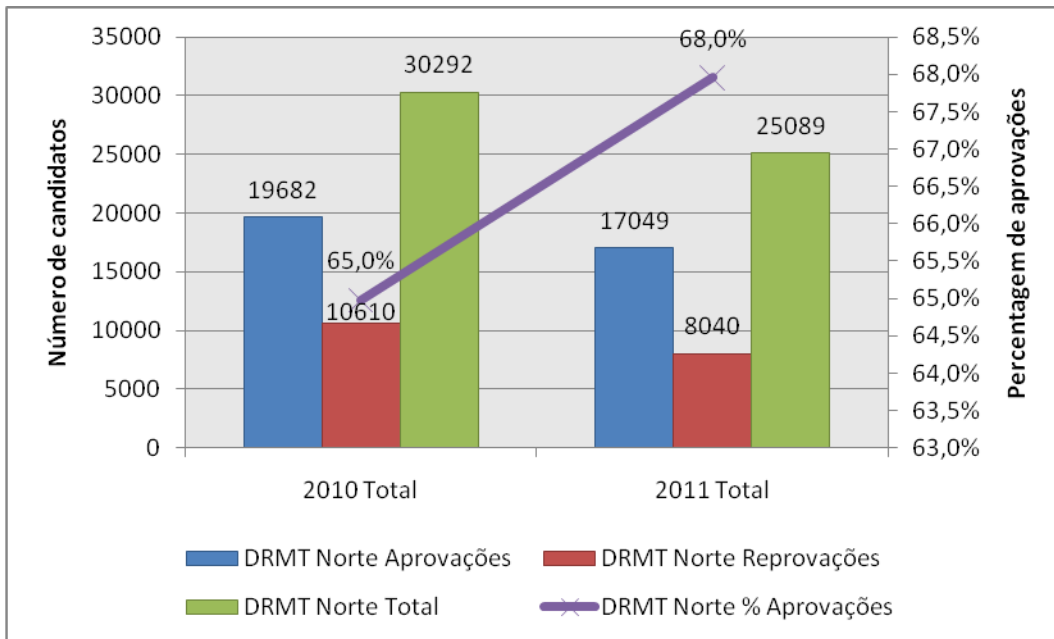

PROVAS TEÓRICAS – CATEGORIA B

EVOLUÇÃO 2010 – 2011, POR ENTIDADE PÚBLICA

Gráfico 1 – DRMT Norte – Provas teóricas Cat. B – Evolução 2010-2011

Fonte: IMTT, I.P.

Gráfico 2 – DRMT Centro – Provas teóricas Cat. B – Evolução 2010-2011

Fonte: IMTT, I.P.

Gráfico 3 – DRMT LVT – Provas teóricas Cat. B – Evolução 2010-2011

Fonte: IMTT, I.P.

Gráfico 4 – DRMT Alentejo – Provas teóricas Cat. B – Evolução 2010-2011

Fonte: IMTT, I.P.

Gráfico 5 – DRMT Algarve – Provas teóricas Cat. B – Evolução 2010-2011