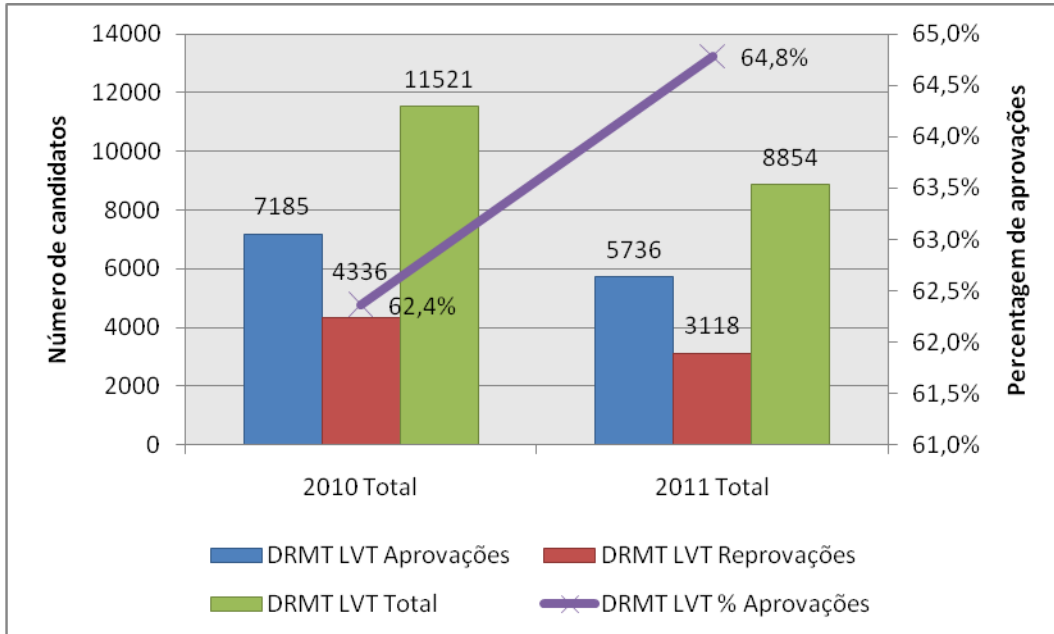

PROVAS TEÓRICAS – CATEGORIA B

EVOLUÇÃO 2010 – 2011, POR ENTIDADE PÚBLICA

Gráfico 1 – DRMT Norte – Provas teóricas Cat. B – Evolução 2010-2011

Fonte: IMTT, I.P.

Gráfico 2 – DRMT Centro – Provas teóricas Cat. B – Evolução 2010-2011

Fonte: IMTT, I.P.

Gráfico 3 – DRMT LVT – Provas teóricas Cat. B – Evolução 2010-2011

Fonte: IMTT, I.P.

Gráfico 4 – DRMT Alentejo – Provas teóricas Cat. B – Evolução 2010-2011

Fonte: IMTT, I.P.

Gráfico 5 – DRMT Algarve – Provas teóricas Cat. B – Evolução 2010-2011