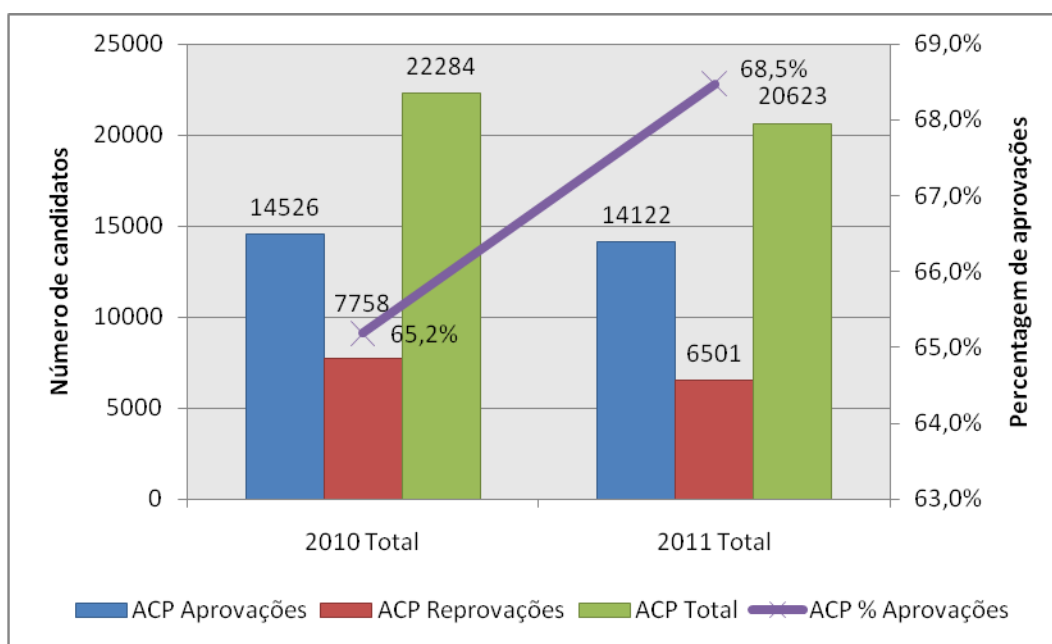

Fonte: IMTT, I.P.

Gráfico 3 – DRMT LVT – Provas teóricas Cat. B – Evolução 2010-2011

Fonte: IMTT, I.P.

Gráfico 4 – DRMT Alentejo – Provas teóricas Cat. B – Evolução 2010-2011

Fonte: IMTT, I.P.

Gráfico 5 – DRMT Algarve – Provas teóricas Cat. B – Evolução 2010-2011

Fonte: IMTT, I.P.

Gráfico 6 – Total IMTT, I.P. – Provas teóricas Cat. B – Evolução 2010-2011

Fonte: IMTT, I.P.

PROVAS TEÓRICAS – CATEGORIA B

EVOLUÇÃO 2010 – 2011, POR ENTIDADE PRIVADA

Gráfico 7 – ACP – Provas teóricas Cat. B – Evolução 2010-2011

Fonte: IMTT, I.P.

Gráfico 8 – ANIECA – Provas teóricas Cat. B – Evolução 2010-2011

Fonte: IMTT, I.P.

Gráfico 9 – APEC – Provas teóricas Cat. B – Evolução 2010-2011

Fonte: IMTT, I.P.

Gráfico 10 – AHBVT – Provas teóricas Cat. B – Evolução 2010-2011