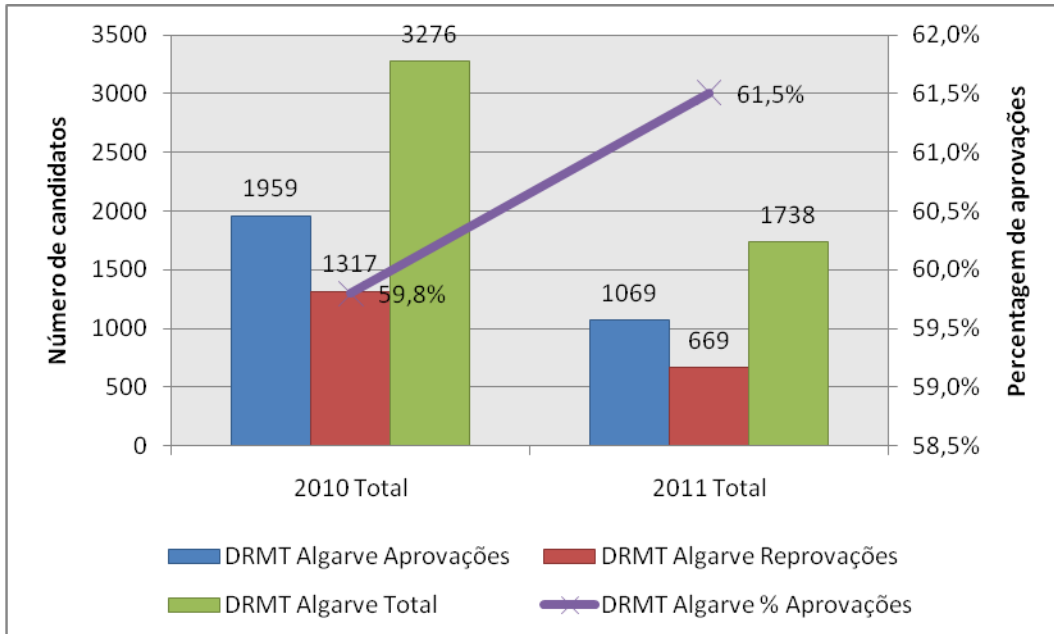

PROVAS TEÓRICAS – CATEGORIA B

EVOLUÇÃO 2010 – 2011, POR ENTIDADE PÚBLICA

Gráfico 1 – DRMT Norte – Provas teóricas Cat. B – Evolução 2010-2011

Fonte: IMTT, I.P.

Gráfico 2 – DRMT Centro – Provas teóricas Cat. B – Evolução 2010-2011

Fonte: IMTT, I.P.

Gráfico 3 – DRMT LVT – Provas teóricas Cat. B – Evolução 2010-2011

Fonte: IMTT, I.P.

Gráfico 4 – DRMT Alentejo – Provas teóricas Cat. B – Evolução 2010-2011

Fonte: IMTT, I.P.

Gráfico 5 – DRMT Algarve – Provas teóricas Cat. B – Evolução 2010-2011

Fonte: IMTT, I.P.

Gráfico 6 – Total IMTT, I.P. – Provas teóricas Cat. B – Evolução 2010-2011

Fonte: IMTT, I.P.

PROVAS TEÓRICAS – CATEGORIA B

EVOLUÇÃO 2010 – 2011, POR ENTIDADE PRIVADA

Gráfico 7 – ACP – Provas teóricas Cat. B – Evolução 2010-2011