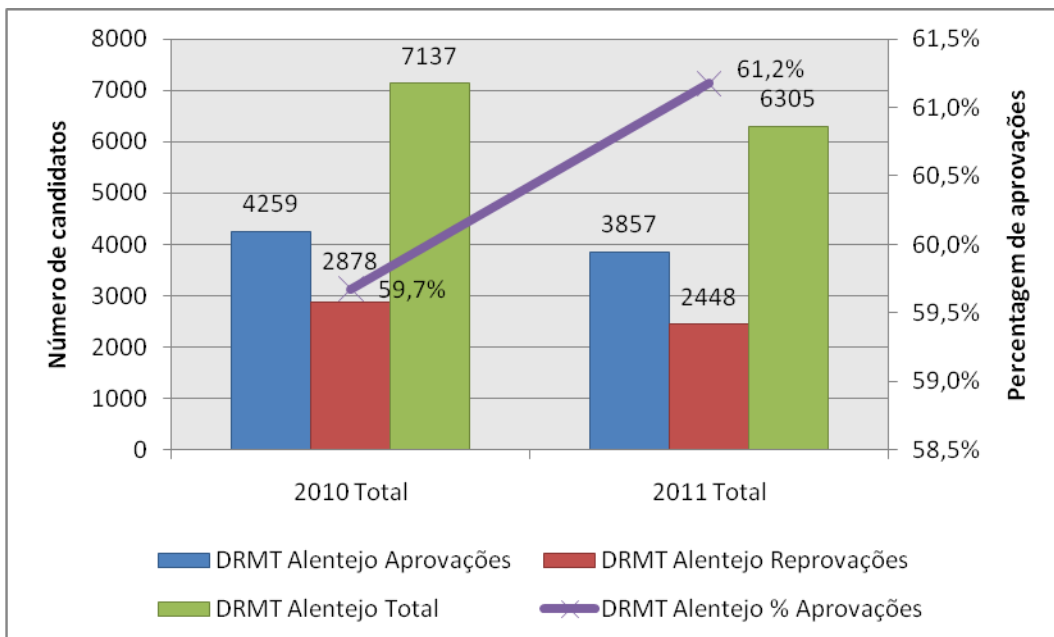

PROVAS TEÓRICAS – CATEGORIA B

EVOLUÇÃO 2010 – 2011, POR ENTIDADE PÚBLICA

Gráfico 1 – DRMT Norte – Provas teóricas Cat. B – Evolução 2010-2011

Fonte: IMTT, I.P.

Gráfico 2 – DRMT Centro – Provas teóricas Cat. B – Evolução 2010-2011

Fonte: IMTT, I.P.

Gráfico 3 – DRMT LVT – Provas teóricas Cat. B – Evolução 2010-2011

Fonte: IMTT, I.P.

Gráfico 4 – DRMT Alentejo – Provas teóricas Cat. B – Evolução 2010-2011

Fonte: IMTT, I.P.

Gráfico 5 – DRMT Algarve – Provas teóricas Cat. B – Evolução 2010-2011