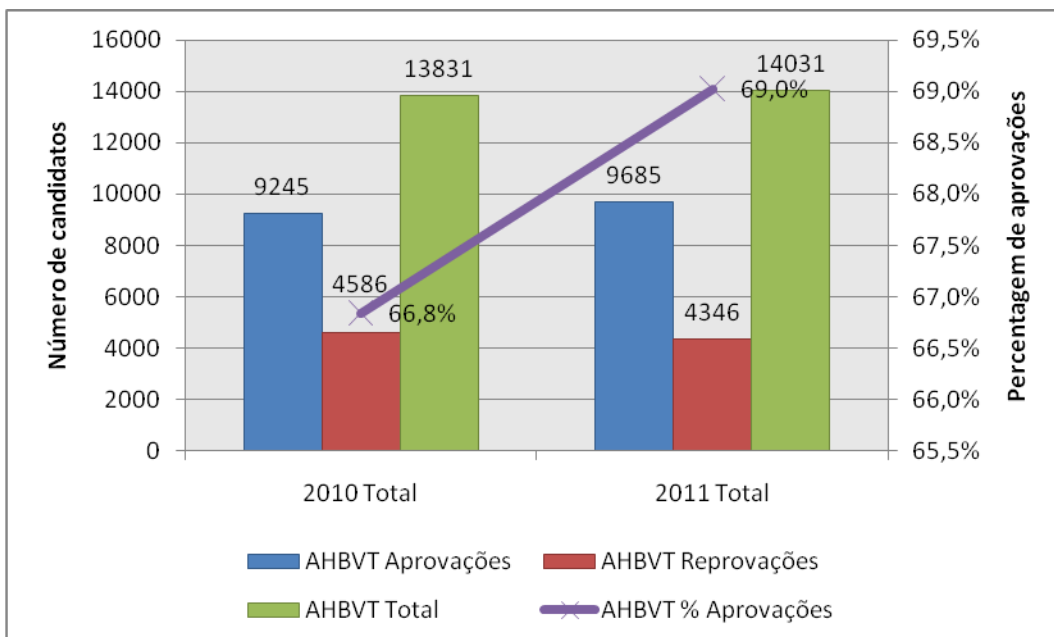

Fonte: IMTT, I.P.

Gráfico 6 – Total IMTT, I.P. – Provas teóricas Cat. B – Evolução 2010-2011

Fonte: IMTT, I.P.

PROVAS TEÓRICAS – CATEGORIA B

EVOLUÇÃO 2010 – 2011, POR ENTIDADE PRIVADA

Gráfico 7 – ACP – Provas teóricas Cat. B – Evolução 2010-2011

Fonte: IMTT, I.P.

Gráfico 8 – ANIECA – Provas teóricas Cat. B – Evolução 2010-2011

Fonte: IMTT, I.P.

Gráfico 9 – APEC – Provas teóricas Cat. B – Evolução 2010-2011

Fonte: IMTT, I.P.

Gráfico 10 – AHBVT – Provas teóricas Cat. B – Evolução 2010-2011

Fonte: IMTT, I.P.