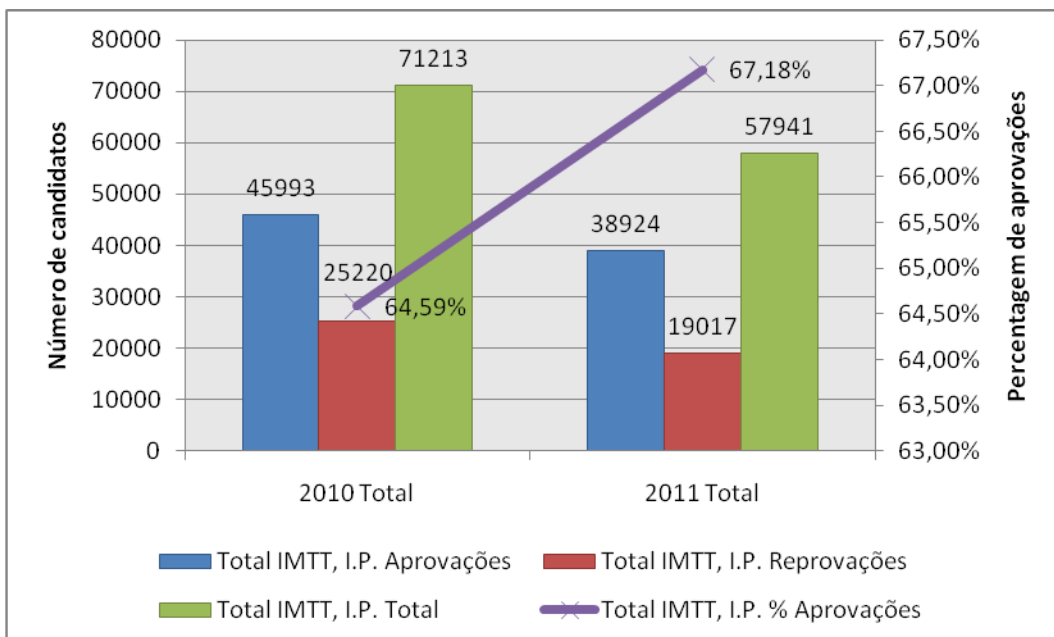

PROVAS TEÓRICAS – CATEGORIA B

EVOLUÇÃO 2010 – 2011, POR ENTIDADE PÚBLICA

Gráfico 1 – DRMT Norte – Provas teóricas Cat. B – Evolução 2010-2011

Fonte: IMTT, I.P.

Gráfico 2 – DRMT Centro – Provas teóricas Cat. B – Evolução 2010-2011

Fonte: IMTT, I.P.

Gráfico 3 – DRMT LVT – Provas teóricas Cat. B – Evolução 2010-2011

Fonte: IMTT, I.P.

Gráfico 4 – DRMT Alentejo – Provas teóricas Cat. B – Evolução 2010-2011

Fonte: IMTT, I.P.

Gráfico 5 – DRMT Algarve – Provas teóricas Cat. B – Evolução 2010-2011

Fonte: IMTT, I.P.

Gráfico 6 – Total IMTT, I.P. – Provas teóricas Cat. B – Evolução 2010-2011

Fonte: IMTT, I.P.

PROVAS TEÓRICAS – CATEGORIA B

EVOLUÇÃO 2010 – 2011, POR ENTIDADE PRIVADA

Gráfico 7 – ACP – Provas teóricas Cat. B – Evolução 2010-2011