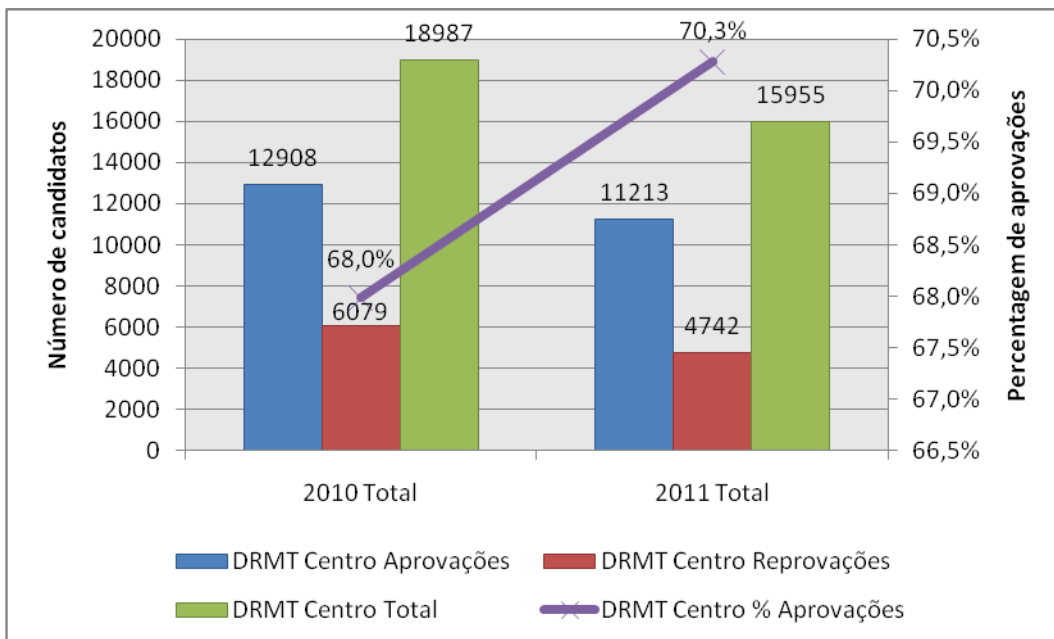

PROVAS TEÓRICAS – CATEGORIA B

EVOLUÇÃO 2010 – 2011, POR ENTIDADE PÚBLICA

Gráfico 1 – DRMT Norte – Provas teóricas Cat. B – Evolução 2010-2011

Fonte: IMTT, I.P.

Gráfico 2 – DRMT Centro – Provas teóricas Cat. B – Evolução 2010-2011

Fonte: IMTT, I.P.

Gráfico 3 – DRMT LVT – Provas teóricas Cat. B – Evolução 2010-2011

Fonte: IMTT, I.P.

Gráfico 4 – DRMT Alentejo – Provas teóricas Cat. B – Evolução 2010-2011

Fonte: IMTT, I.P.

Gráfico 5 – DRMT Algarve – Provas teóricas Cat. B – Evolução 2010-2011