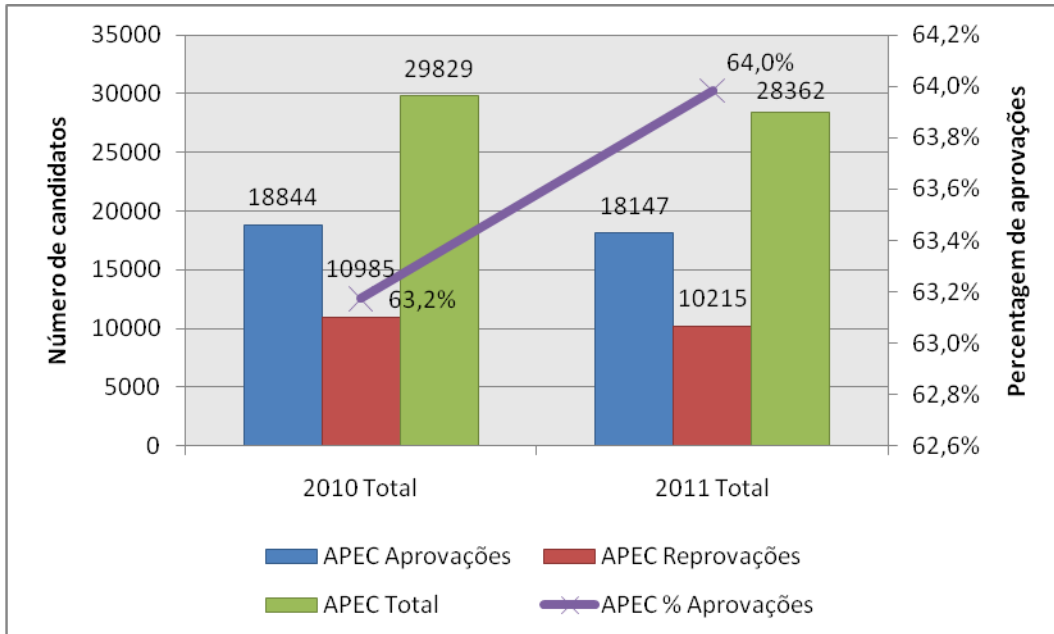

Fonte: IMTT, I.P.

Gráfico 3 – DRMT LVT – Provas teóricas Cat. B – Evolução 2010-2011

Fonte: IMTT, I.P.

Gráfico 4 – DRMT Alentejo – Provas teóricas Cat. B – Evolução 2010-2011

Fonte: IMTT, I.P.

Gráfico 5 – DRMT Algarve – Provas teóricas Cat. B – Evolução 2010-2011

Fonte: IMTT, I.P.

Gráfico 6 – Total IMTT, I.P. – Provas teóricas Cat. B – Evolução 2010-2011

Fonte: IMTT, I.P.

PROVAS TEÓRICAS – CATEGORIA B

EVOLUÇÃO 2010 – 2011, POR ENTIDADE PRIVADA

Gráfico 7 – ACP – Provas teóricas Cat. B – Evolução 2010-2011

Fonte: IMTT, I.P.

Gráfico 8 – ANIECA – Provas teóricas Cat. B – Evolução 2010-2011

Fonte: IMTT, I.P.

Gráfico 9 – APEC – Provas teóricas Cat. B – Evolução 2010-2011

Fonte: IMTT, I.P.

Gráfico 10 – AHBVT – Provas teóricas Cat. B – Evolução 2010-2011