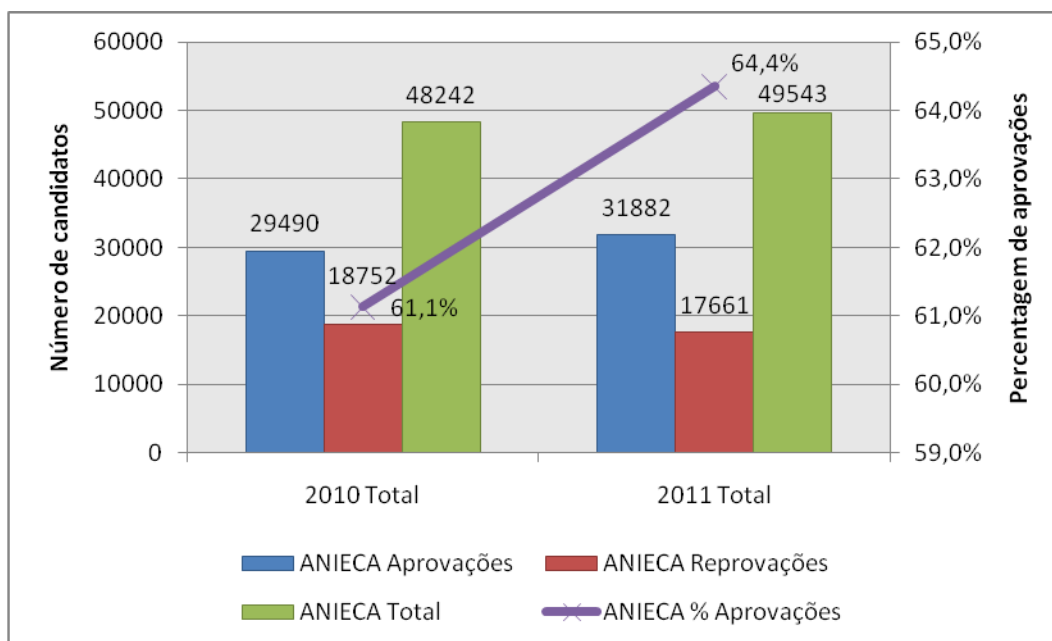

Fonte: IMTT, I.P.

Gráfico 3 – DRMT LVT – Provas teóricas Cat. B – Evolução 2010-2011

Fonte: IMTT, I.P.

Gráfico 4 – DRMT Alentejo – Provas teóricas Cat. B – Evolução 2010-2011

Fonte: IMTT, I.P.

Gráfico 5 – DRMT Algarve – Provas teóricas Cat. B – Evolução 2010-2011

Fonte: IMTT, I.P.

Gráfico 6 – Total IMTT, I.P. – Provas teóricas Cat. B – Evolução 2010-2011

Fonte: IMTT, I.P.

PROVAS TEÓRICAS – CATEGORIA B

EVOLUÇÃO 2010 – 2011, POR ENTIDADE PRIVADA

Gráfico 7 – ACP – Provas teóricas Cat. B – Evolução 2010-2011

Fonte: IMTT, I.P.

Gráfico 8 – ANIECA – Provas teóricas Cat. B – Evolução 2010-2011

Fonte: IMTT, I.P.

Gráfico 9 – APEC – Provas teóricas Cat. B – Evolução 2010-2011

Fonte: IMTT, I.P.

Gráfico 10 – AHBVT – Provas teóricas Cat. B – Evolução 2010-2011