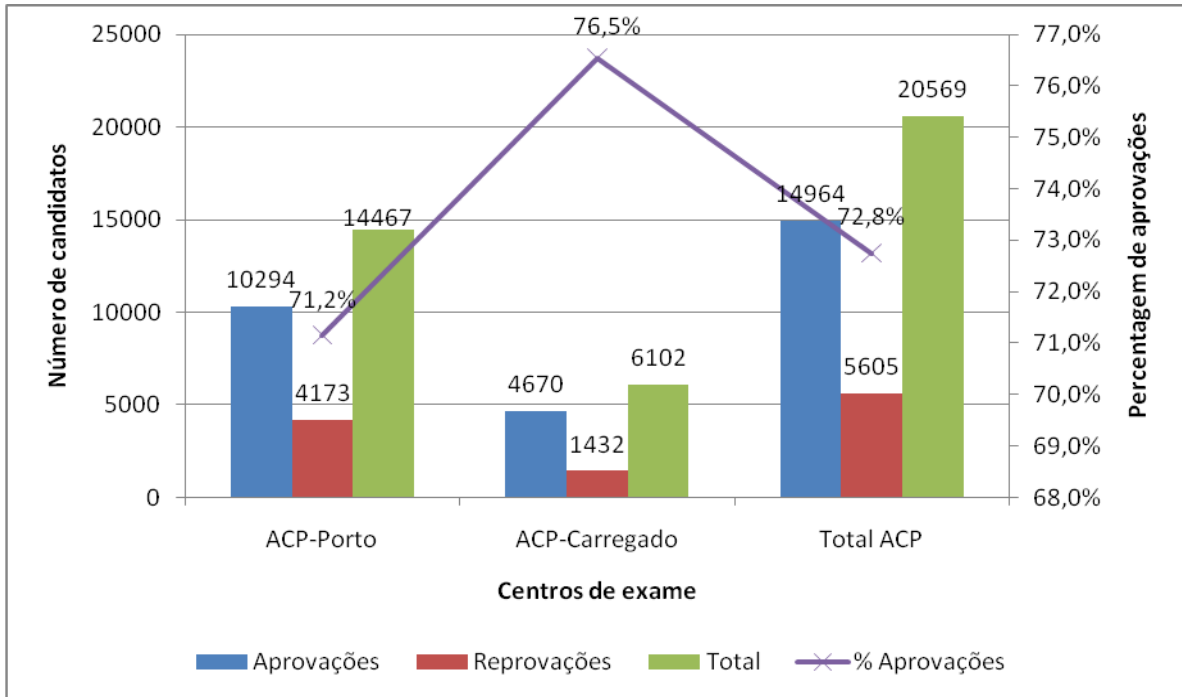

PROVAS PRÁTICAS – CATEGORIA B ANO 2011, POR ENTIDADE PRIVADA

Gráfico 7 – ACP – Provas práticas Cat. B – Aprovação por Centro de exames – Ano 2011

Fonte: IMTT, I.P.

Gráfico 8 – ANIECA – Provas práticas Cat. B – Aprovação por Centro de exames – Ano 2011

Fonte: IMTT, I.P.

Gráfico 9 – APEC – Provas práticas Cat. B – Aprovação por Centro de exames – Ano 2011

Fonte: IMTT, I.P.

Gráfico 10 – AHBVT – Provas práticas Cat. B – Aprovação por Centro de exames – Ano 2011