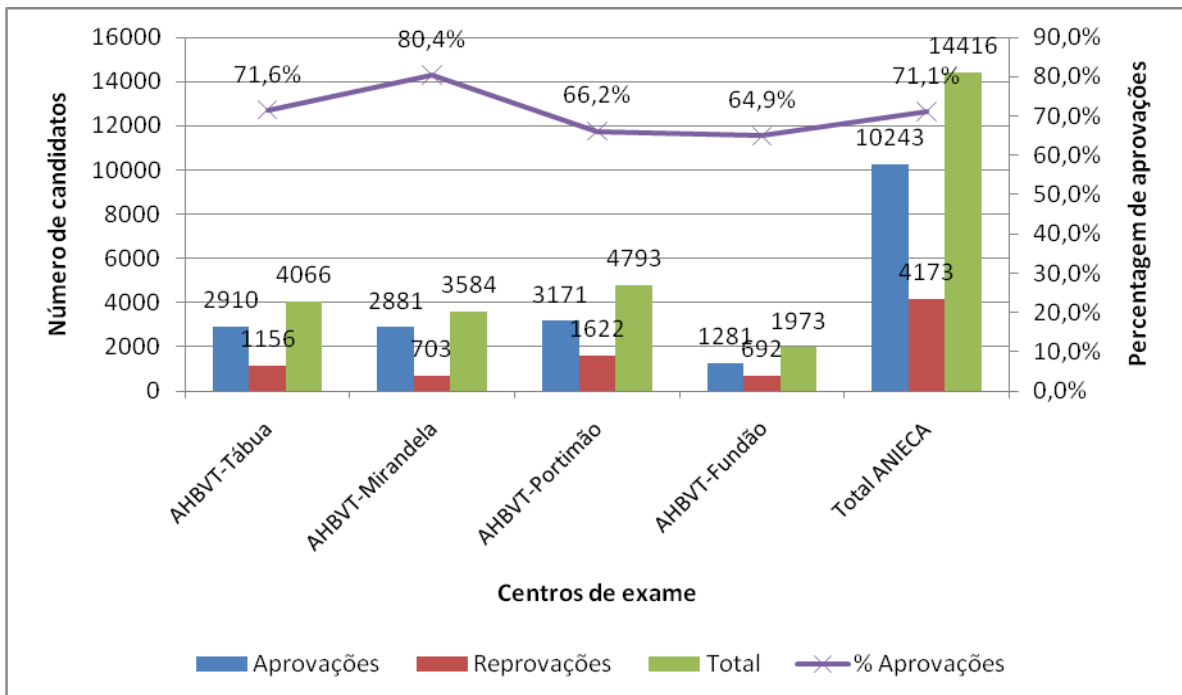

PROVAS PRÁTICAS – CATEGORIA B ANO 2011, POR ENTIDADE PRIVADA

Gráfico 7 – ACP – Provas práticas Cat. B – Aprovação por Centro de exames – Ano 2011

Fonte: IMTT, I.P.

Gráfico 8 – ANIECA – Provas práticas Cat. B – Aprovação por Centro de exames – Ano 2011

Fonte: IMTT, I.P.

Gráfico 9 – APEC – Provas práticas Cat. B – Aprovação por Centro de exames – Ano 2011

Fonte: IMTT, I.P.

Gráfico 10 – AHBVT – Provas práticas Cat. B – Aprovação por Centro de exames – Ano 2011