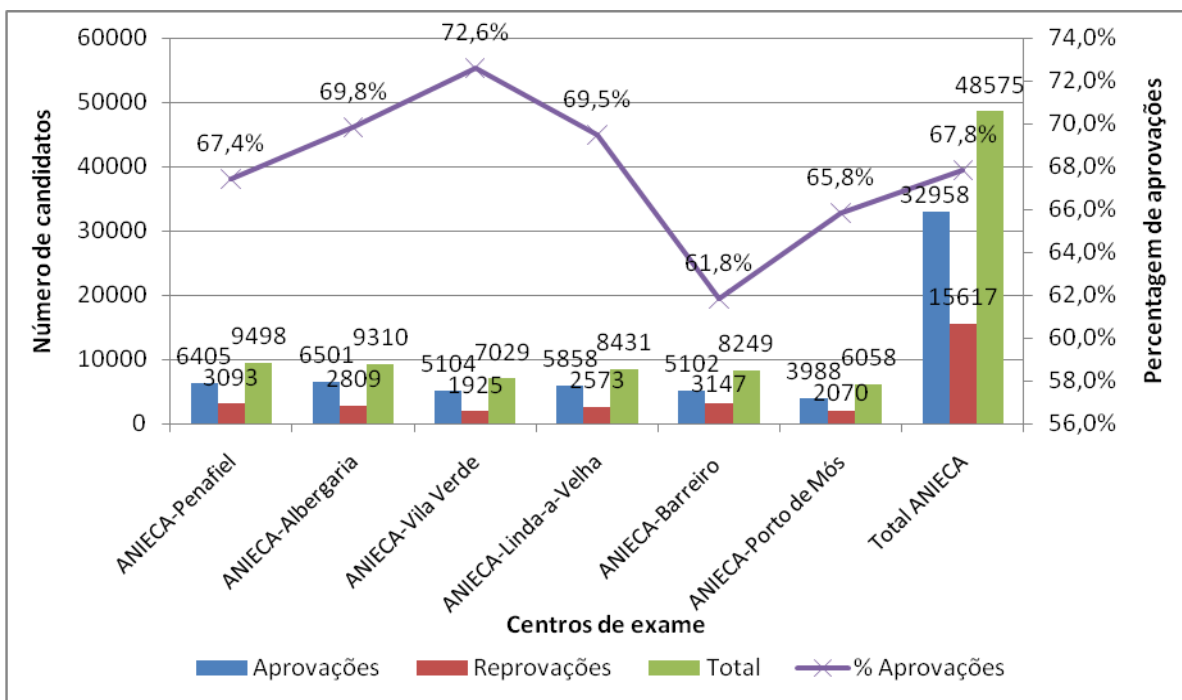

PROVAS PRÁTICAS – CATEGORIA B ANO 2011, POR ENTIDADE PRIVADA

Gráfico 7 – ACP – Provas práticas Cat. B – Aprovação por Centro de exames – Ano 2011

Fonte: IMTT, I.P.

Gráfico 8 – ANIECA – Provas práticas Cat. B – Aprovação por Centro de exames – Ano 2011

Fonte: IMTT, I.P.

Gráfico 9 – APEC – Provas práticas Cat. B – Aprovação por Centro de exames – Ano 2011

Fonte: IMTT, I.P.

Gráfico 10 – AHBVT – Provas práticas Cat. B – Aprovação por Centro de exames – Ano 2011