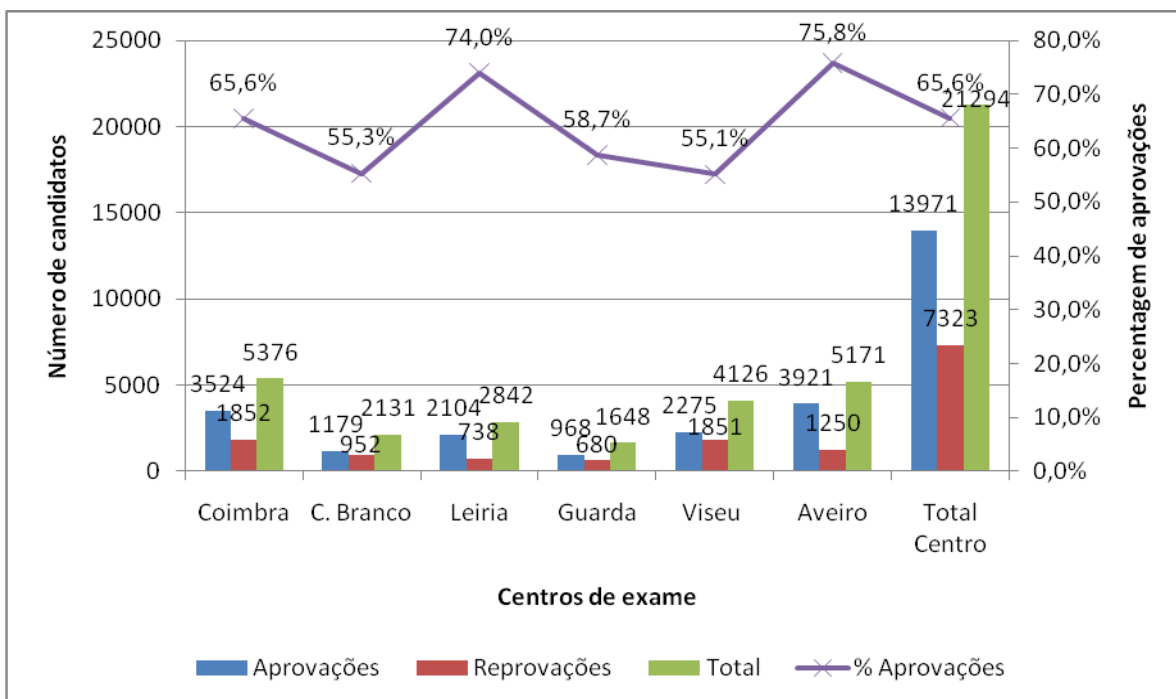

## PROVAS PRÁTICAS – CATEGORIA B ANO 2011, POR ENTIDADE PÚBLICA

**Gráfico 1 – DRMT Norte – Provas práticas Cat. B – Aprovação por Centro de exames – Ano 2011**

Fonte: IMTT, I.P.

**Gráfico 2 – DRMT Centro – Provas práticas Cat. B – Aprovação por Centro de exames – Ano 2011**

Fonte: IMTT, I.P.

**Gráfico 3 – DRMT LVT – Provas práticas Cat. B – Aprovação por Centro de exames – Ano 2011**

Fonte: IMTT, I.P.

**Gráfico 4 – DRMT Alentejo – Provas práticas Cat. B – Aprovação por Centro de exames – Ano 2011**