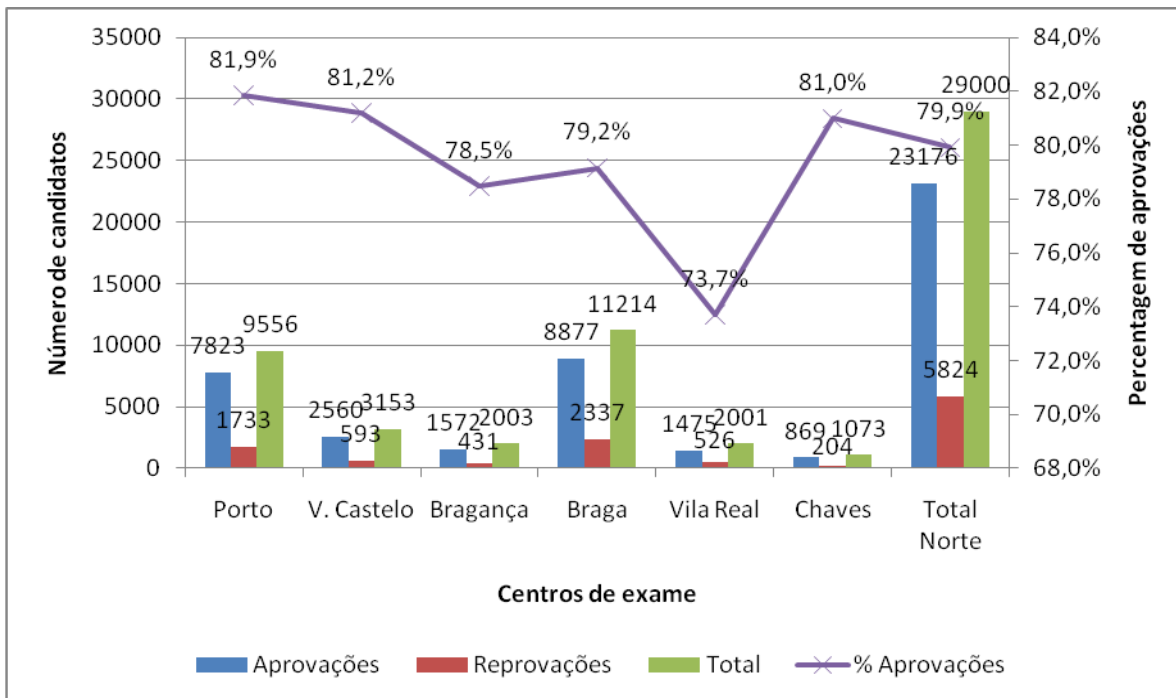

## PROVAS PRÁTICAS – CATEGORIA B ANO 2011, POR ENTIDADE PÚBLICA

**Gráfico 1 – DRMT Norte – Provas práticas Cat. B – Aprovação por Centro de exames – Ano 2011**

Fonte: IMTT, I.P.

**Gráfico 2 – DRMT Centro – Provas práticas Cat. B – Aprovação por Centro de exames – Ano 2011**

Fonte: IMTT, I.P.

**Gráfico 3 – DRMT LVT – Provas práticas Cat. B – Aprovação por Centro de exames – Ano 2011**

Fonte: IMTT, I.P.

**Gráfico 4 – DRMT Alentejo – Provas práticas Cat. B – Aprovação por Centro de exames – Ano 2011**