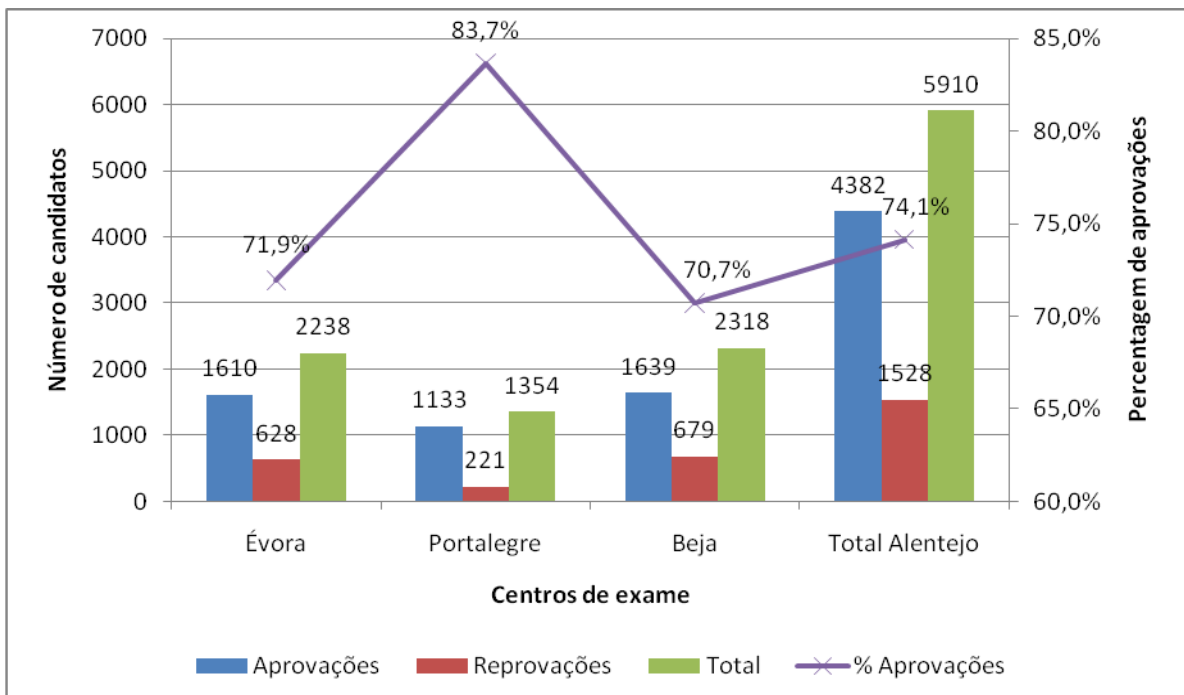

## PROVAS PRÁTICAS – CATEGORIA B ANO 2011, POR ENTIDADE PÚBLICA

**Gráfico 1 – DRMT Norte – Provas práticas Cat. B – Aprovação por Centro de exames – Ano 2011**

Fonte: IMTT, I.P.

**Gráfico 2 – DRMT Centro – Provas práticas Cat. B – Aprovação por Centro de exames – Ano 2011**

Fonte: IMTT, I.P.

**Gráfico 3 – DRMT LVT – Provas práticas Cat. B – Aprovação por Centro de exames – Ano 2011**

Fonte: IMTT, I.P.

**Gráfico 4 – DRMT Alentejo – Provas práticas Cat. B – Aprovação por Centro de exames – Ano 2011**