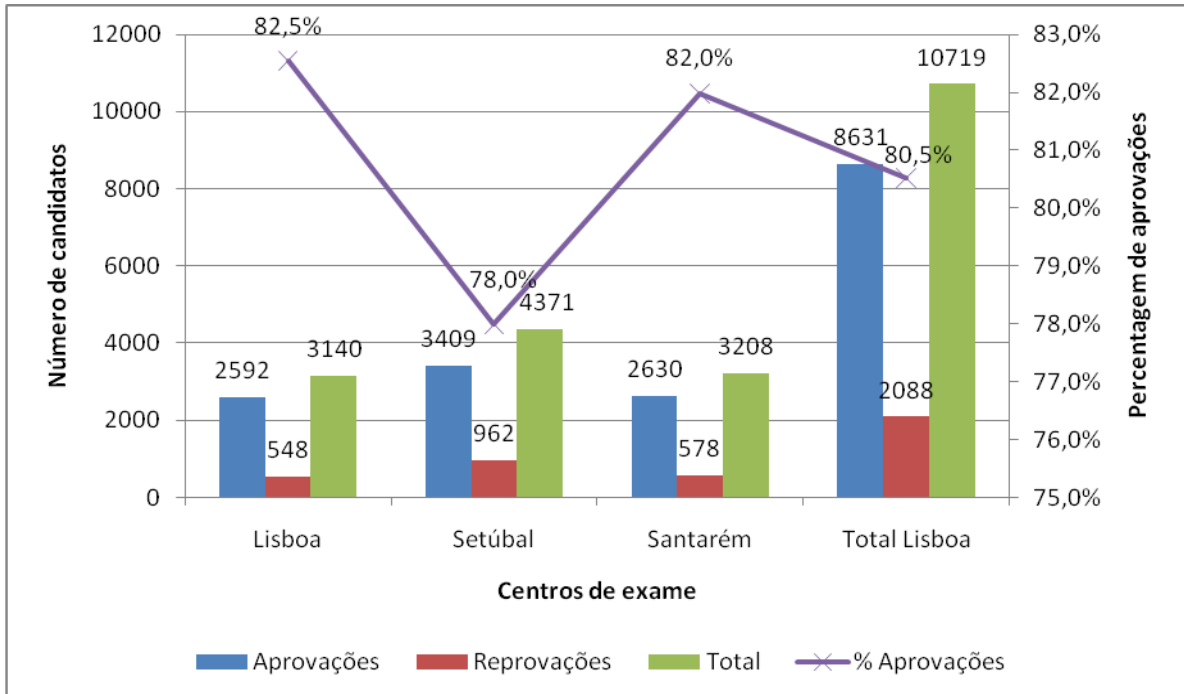

## PROVAS PRÁTICAS – CATEGORIA B ANO 2011, POR ENTIDADE PÚBLICA

**Gráfico 1 – DRMT Norte – Provas práticas Cat. B – Aprovação por Centro de exames – Ano 2011**

Fonte: IMTT, I.P.

**Gráfico 2 – DRMT Centro – Provas práticas Cat. B – Aprovação por Centro de exames – Ano 2011**

Fonte: IMTT, I.P.

**Gráfico 3 – DRMT LVT – Provas práticas Cat. B – Aprovação por Centro de exames – Ano 2011**

Fonte: IMTT, I.P.

**Gráfico 4 – DRMT Alentejo – Provas práticas Cat. B – Aprovação por Centro de exames – Ano 2011**