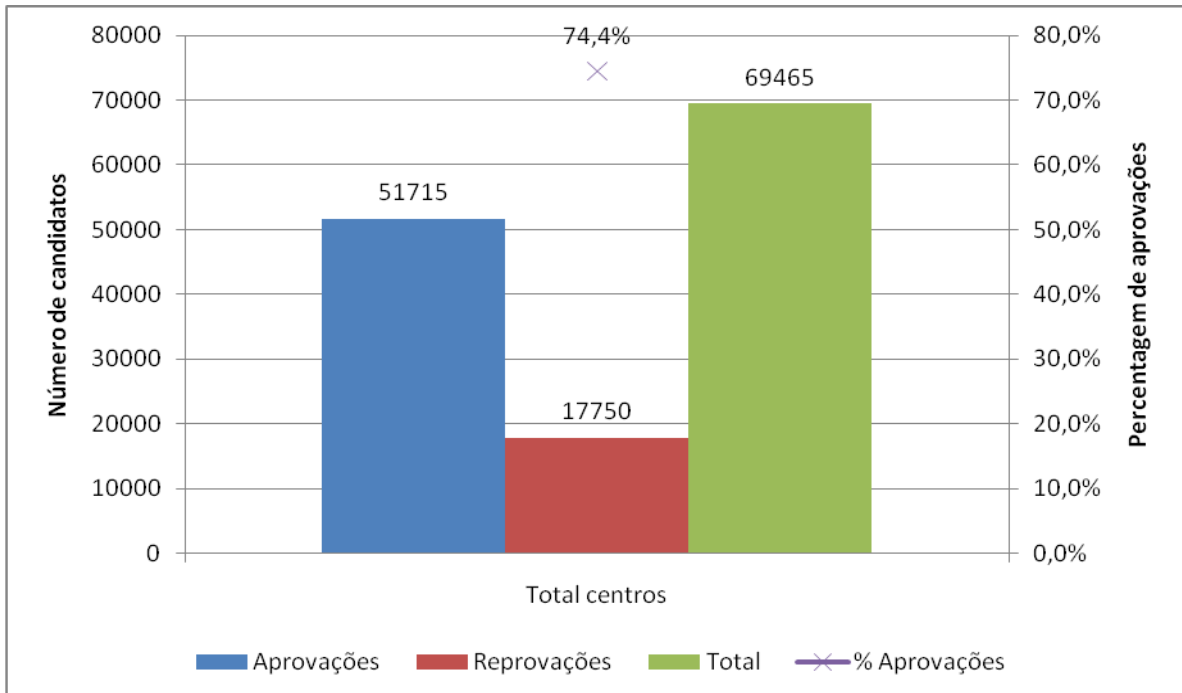

## PROVAS PRÁTICAS – CATEGORIA B ANO 2011, POR ENTIDADE PÚBLICA

**Gráfico 1 – DRMT Norte – Provas práticas Cat. B – Aprovação por Centro de exames – Ano 2011**

Fonte: IMTT, I.P.

**Gráfico 2 – DRMT Centro – Provas práticas Cat. B – Aprovação por Centro de exames – Ano 2011**

Fonte: IMTT, I.P.

**Gráfico 3 – DRMT LVT – Provas práticas Cat. B – Aprovação por Centro de exames – Ano 2011**

Fonte: IMTT, I.P.

**Gráfico 4 – DRMT Alentejo – Provas práticas Cat. B – Aprovação por Centro de exames – Ano 2011**

Fonte: IMTT, I.P.

**Gráfico 5 – DRMT Algarve – Provas práticas Cat. B – Aprovação por Centro de exames – Ano 2011**

Fonte: IMTT, I.P.

**Gráfico 6 – Total IMTT, I.P. – Provas práticas Cat. B – Aprovação em todos os Centros – Ano 2011**