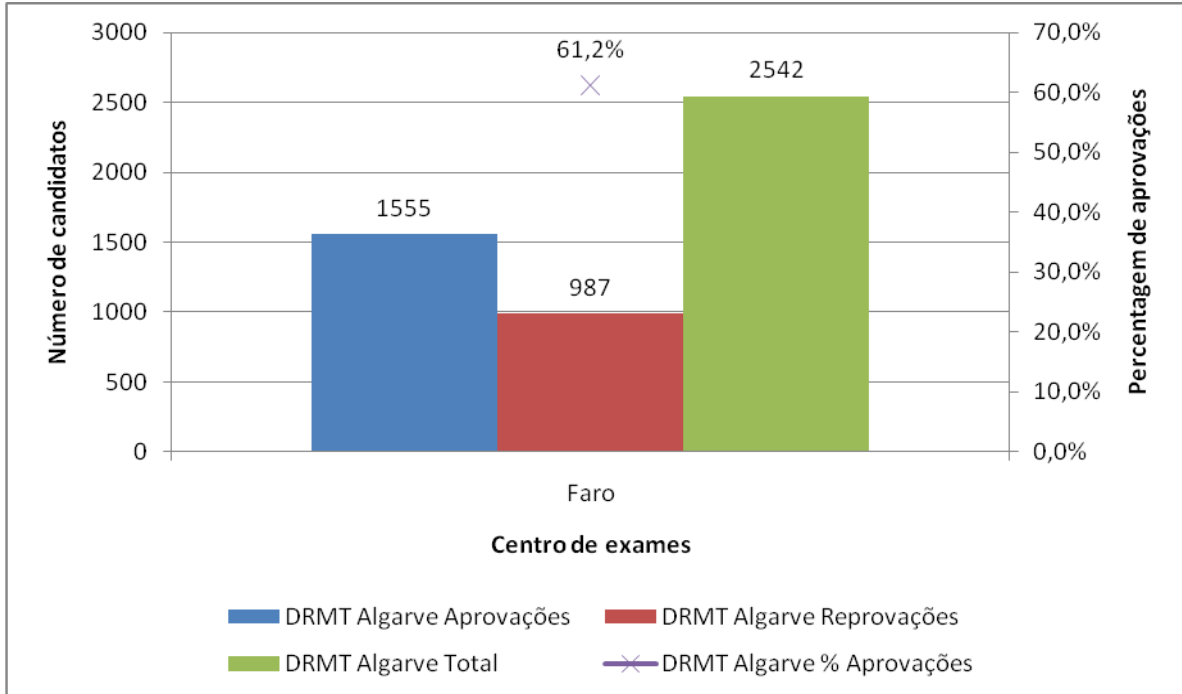

## PROVAS PRÁTICAS – CATEGORIA B ANO 2011, POR ENTIDADE PÚBLICA

**Gráfico 1 – DRMT Norte – Provas práticas Cat. B – Aprovação por Centro de exames – Ano 2011**

Fonte: IMTT, I.P.

**Gráfico 2 – DRMT Centro – Provas práticas Cat. B – Aprovação por Centro de exames – Ano 2011**

Fonte: IMTT, I.P.

**Gráfico 3 – DRMT LVT – Provas práticas Cat. B – Aprovação por Centro de exames – Ano 2011**

Fonte: IMTT, I.P.

**Gráfico 4 – DRMT Alentejo – Provas práticas Cat. B – Aprovação por Centro de exames – Ano 2011**

Fonte: IMTT, I.P.

**Gráfico 5 – DRMT Algarve – Provas práticas Cat. B – Aprovação por Centro de exames – Ano 2011**

Fonte: IMTT, I.P.

**Gráfico 6 – Total IMTT, I.P. – Provas práticas Cat. B – Aprovação em todos os Centros – Ano 2011**

Fonte: IMTT, I.P.