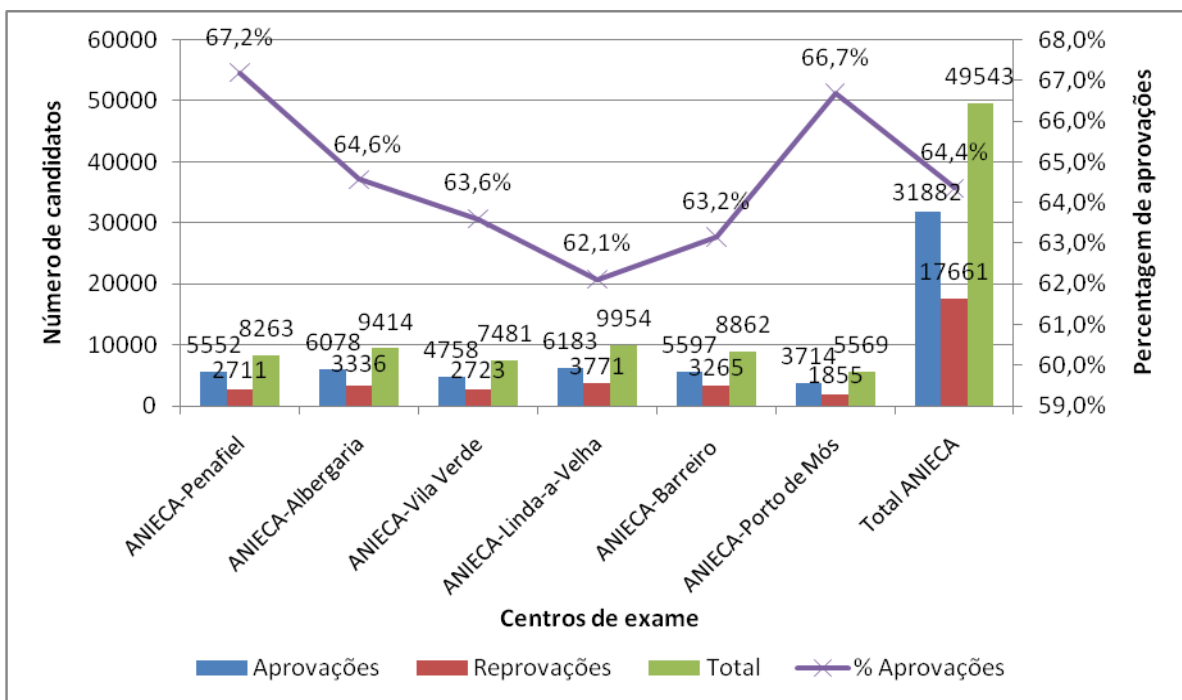

PROVAS TEÓRICAS – CATEGORIA B ANO 2011, POR ENTIDADE PRIVADA

Gráfico 7 – ACP – Provas teóricas Cat. B – Aprovação por Centro de exames – Ano 2011

Fonte: IMTT, I.P.

Gráfico 8 – ANIECA – Provas teóricas Cat. B – Aprovação por Centro de exames – Ano 2011

Fonte: IMTT, I.P.

Gráfico 9 – APEC – Provas teóricas Cat. B – Aprovação por Centro de exames – Ano 2011

Fonte: IMTT, I.P.

Gráfico 10 – AHBVT – Provas teóricas Cat. B – Aprovação por Centro de exames – Ano 2011