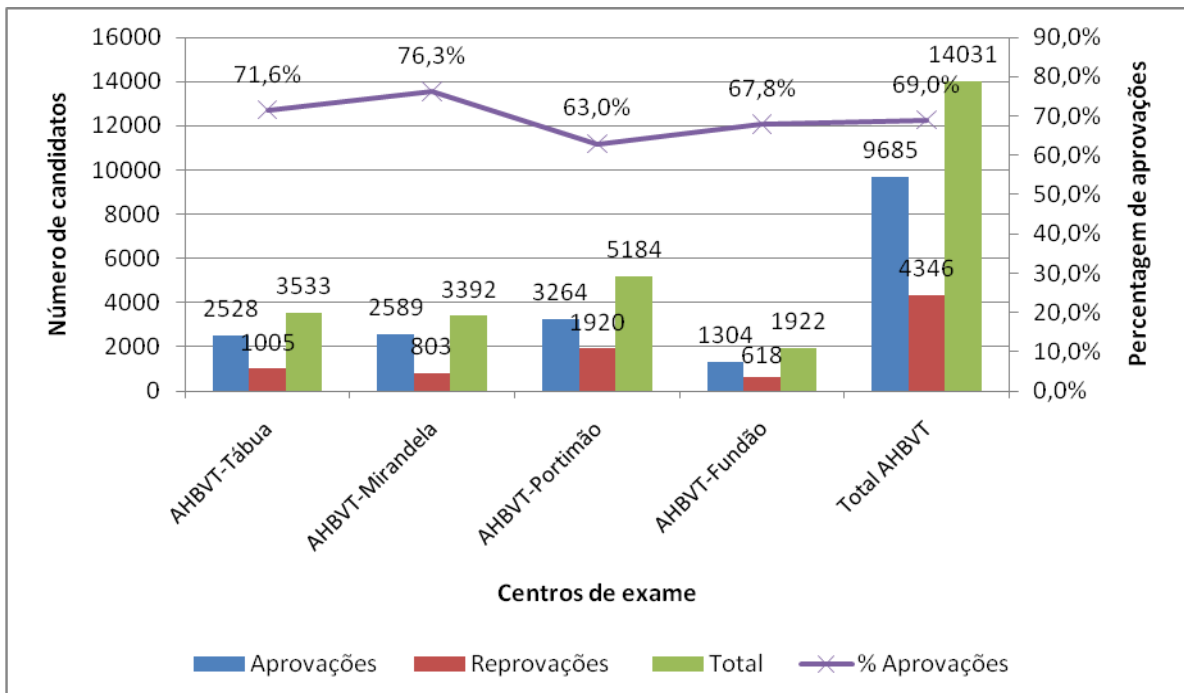

PROVAS TEÓRICAS – CATEGORIA B ANO 2011, POR ENTIDADE PRIVADA

Gráfico 7 – ACP – Provas teóricas Cat. B – Aprovação por Centro de exames – Ano 2011

Fonte: IMTT, I.P.

Gráfico 8 – ANIECA – Provas teóricas Cat. B – Aprovação por Centro de exames – Ano 2011

Fonte: IMTT, I.P.

Gráfico 9 – APEC – Provas teóricas Cat. B – Aprovação por Centro de exames – Ano 2011

Fonte: IMTT, I.P.

Gráfico 10 – AHBVT – Provas teóricas Cat. B – Aprovação por Centro de exames – Ano 2011