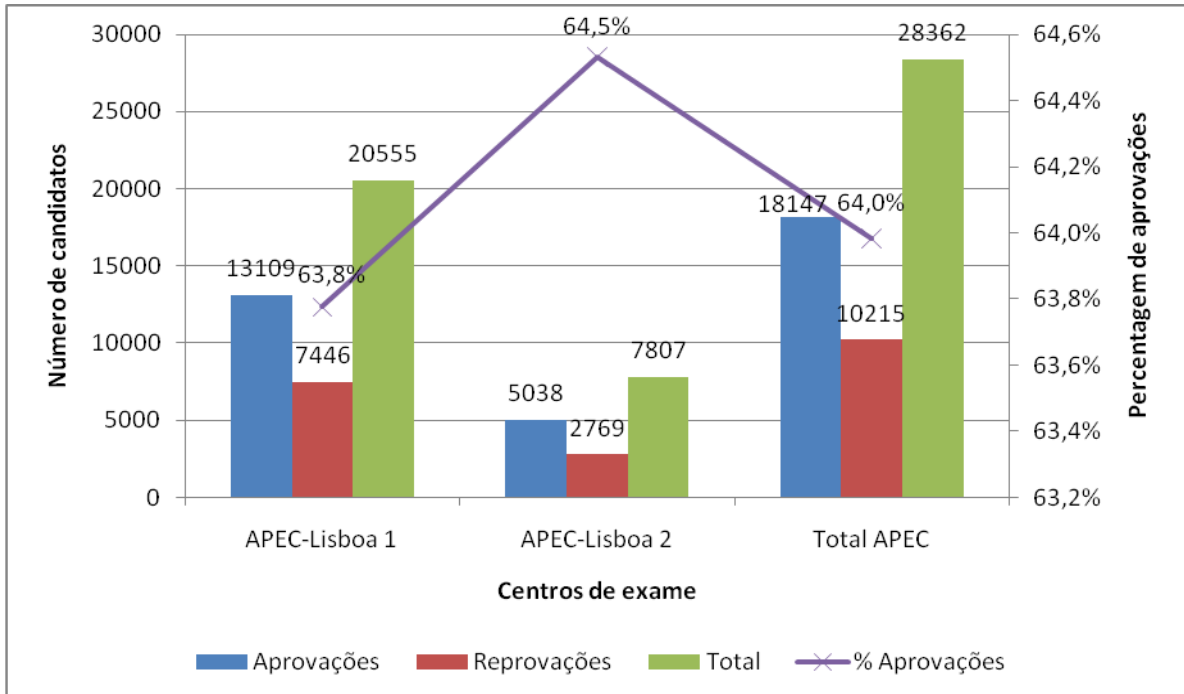

PROVAS TEÓRICAS – CATEGORIA B ANO 2011, POR ENTIDADE PRIVADA

Gráfico 7 – ACP – Provas teóricas Cat. B – Aprovação por Centro de exames – Ano 2011

Fonte: IMTT, I.P.

Gráfico 8 – ANIECA – Provas teóricas Cat. B – Aprovação por Centro de exames – Ano 2011

Fonte: IMTT, I.P.

Gráfico 9 – APEC – Provas teóricas Cat. B – Aprovação por Centro de exames – Ano 2011

Fonte: IMTT, I.P.

Gráfico 10 – AHBVT – Provas teóricas Cat. B – Aprovação por Centro de exames – Ano 2011