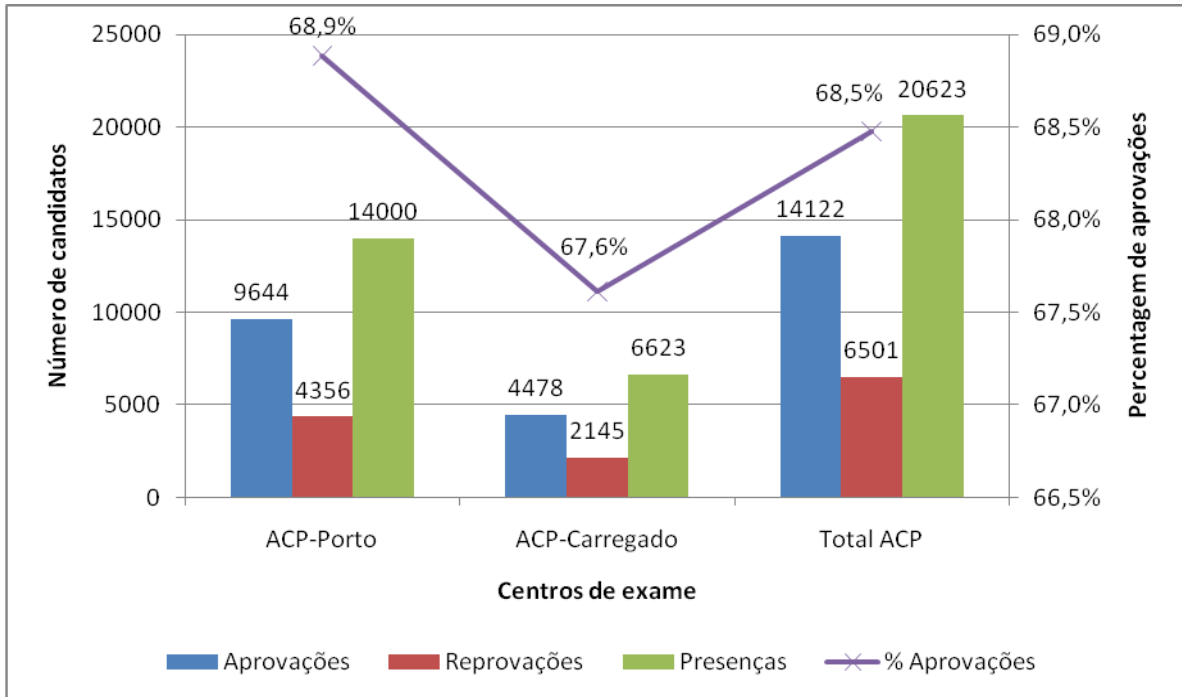

PROVAS TEÓRICAS – CATEGORIA B ANO 2011, POR ENTIDADE PRIVADA

Gráfico 7 – ACP – Provas teóricas Cat. B – Aprovação por Centro de exames – Ano 2011

Fonte: IMTT, I.P.

Gráfico 8 – ANIECA – Provas teóricas Cat. B – Aprovação por Centro de exames – Ano 2011

Fonte: IMTT, I.P.

Gráfico 9 – APEC – Provas teóricas Cat. B – Aprovação por Centro de exames – Ano 2011

Fonte: IMTT, I.P.

Gráfico 10 – AHBVT – Provas teóricas Cat. B – Aprovação por Centro de exames – Ano 2011