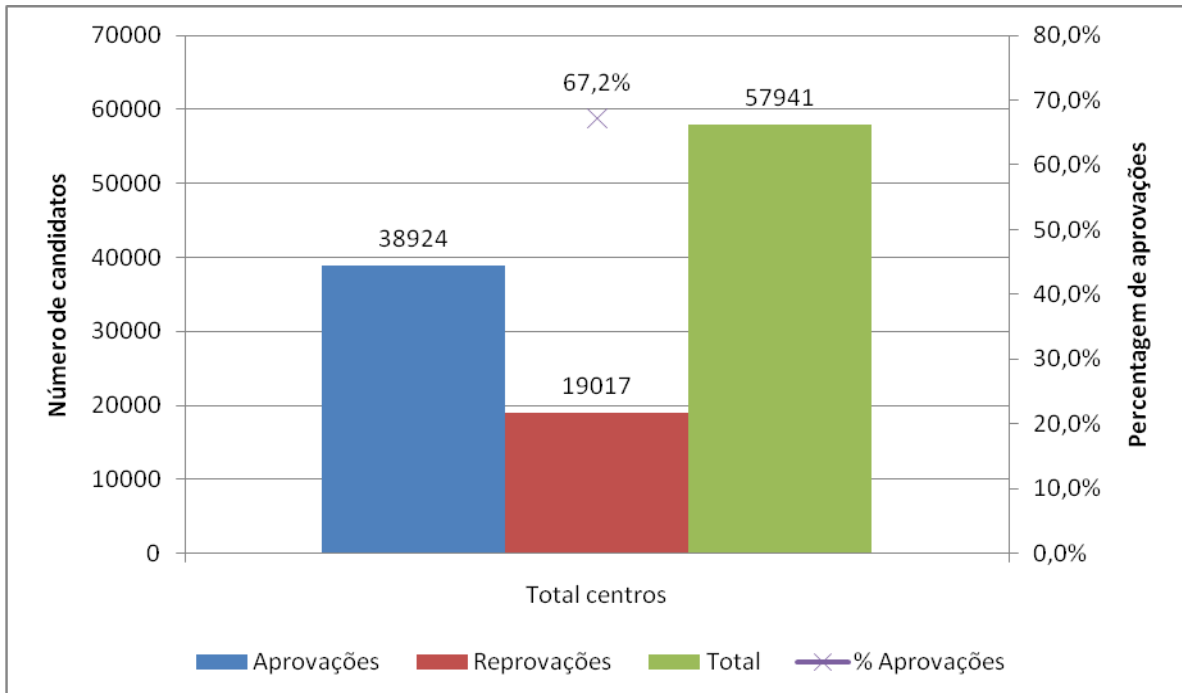

Fonte: IMTT, I.P.

Gráfico 3 – DRMT LVT – Provas teóricas Cat. B – Aprovação por Centro de exames – Ano 2011

Fonte: IMTT, I.P.

Gráfico 4 – DRMT Alentejo – Provas teóricas Cat. B – Aprovação por Centro de exames – Ano 2011

Fonte: IMTT, I.P.

Gráfico 5 – DRMT Algarve – Provas teóricas Cat. B – Aprovação por Centro de exames – Ano 2011

Fonte: IMTT, I.P.

Gráfico 6 – Total IMTT, I.P. – Provas teóricas Cat. B – Aprovação em todos os Centros – Ano 2011