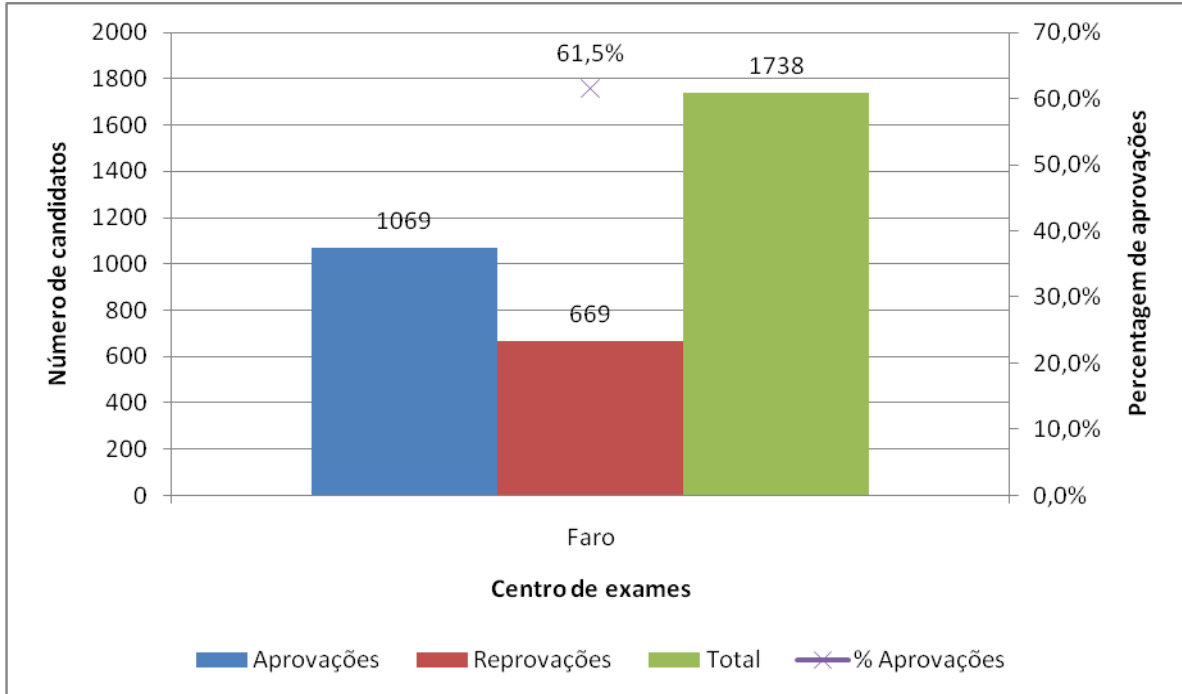

Fonte: IMTT, I.P.

Gráfico 3 – DRMT LVT – Provas teóricas Cat. B – Aprovação por Centro de exames – Ano 2011

Fonte: IMTT, I.P.

Gráfico 4 – DRMT Alentejo – Provas teóricas Cat. B – Aprovação por Centro de exames – Ano 2011

Fonte: IMTT, I.P.

Gráfico 5 – DRMT Algarve – Provas teóricas Cat. B – Aprovação por Centro de exames – Ano 2011

Fonte: IMTT, I.P.

Gráfico 6 – Total IMTT, I.P. – Provas teóricas Cat. B – Aprovação em todos os Centros – Ano 2011