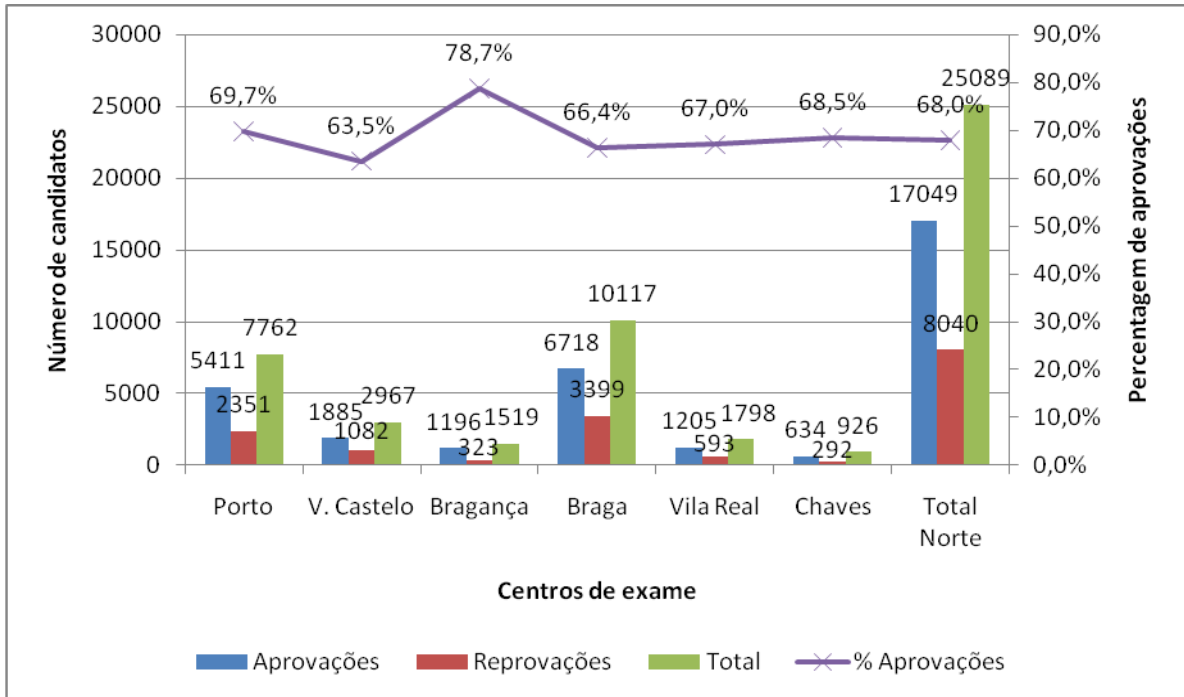

PROVAS TEÓRICAS – CATEGORIA B ANO 2011, POR ENTIDADE PÚBLICA

Gráfico 1 – DRMT Norte – Provas teóricas Cat. B – Aprovação por Centro de exames – Ano 2011

Fonte: IMTT, I.P.

Gráfico 2 – DRMT Centro – Provas teóricas Cat. B – Aprovação por Centro de exames – Ano 2011

Fonte: IMTT, I.P.

Gráfico 3 – DRMT LVT – Provas teóricas Cat. B – Aprovação por Centro de exames – Ano 2011

Fonte: IMTT, I.P.

Gráfico 4 – DRMT Alentejo – Provas teóricas Cat. B – Aprovação por Centro de exames – Ano 2011