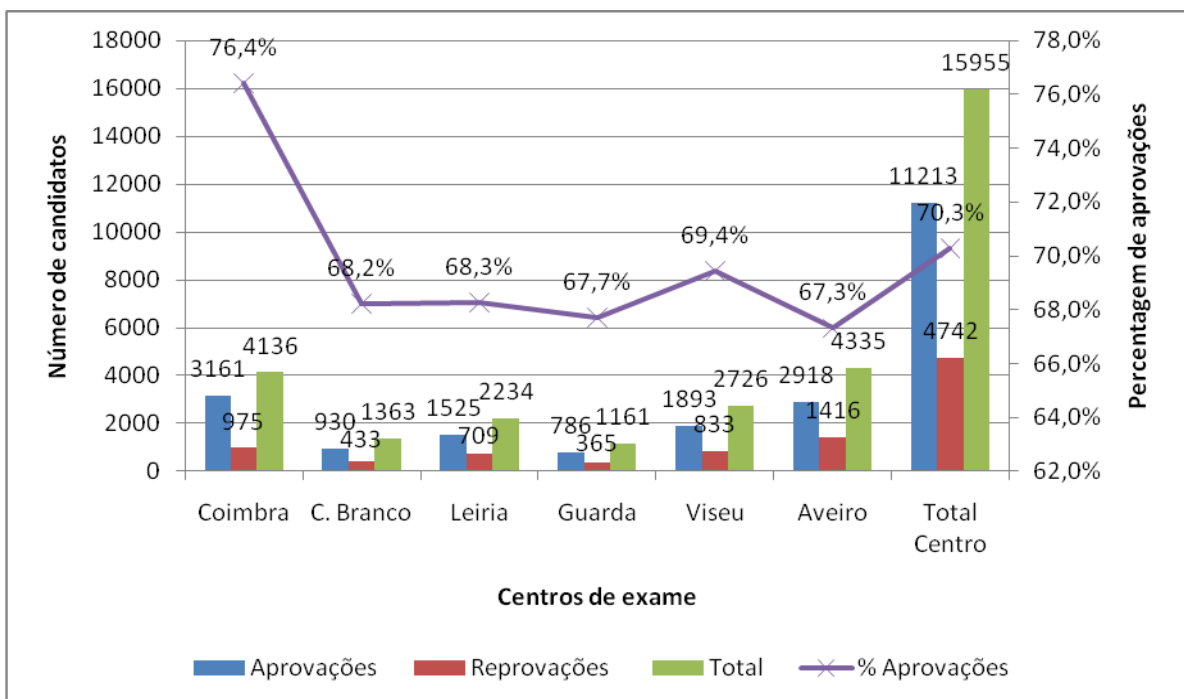

PROVAS TEÓRICAS – CATEGORIA B ANO 2011, POR ENTIDADE PÚBLICA

Gráfico 1 – DRMT Norte – Provas teóricas Cat. B – Aprovação por Centro de exames – Ano 2011

Fonte: IMTT, I.P.

Gráfico 2 – DRMT Centro – Provas teóricas Cat. B – Aprovação por Centro de exames – Ano 2011

Fonte: IMTT, I.P.

Gráfico 3 – DRMT LVT – Provas teóricas Cat. B – Aprovação por Centro de exames – Ano 2011

Fonte: IMTT, I.P.

Gráfico 4 – DRMT Alentejo – Provas teóricas Cat. B – Aprovação por Centro de exames – Ano 2011