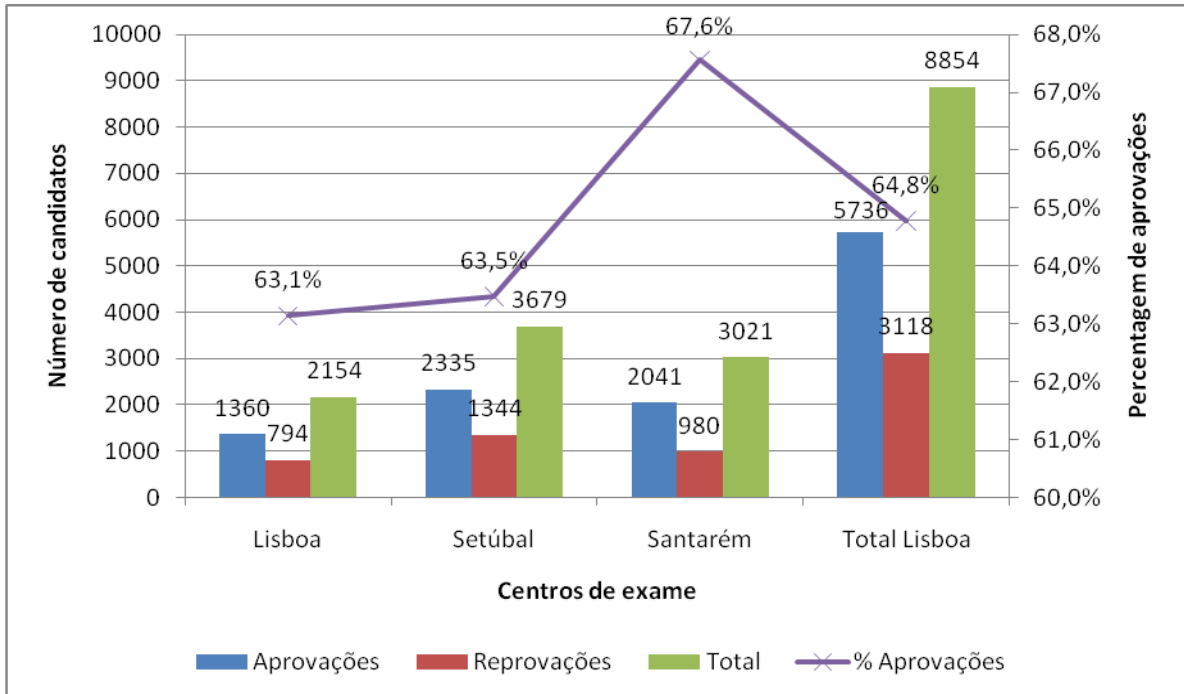

Gráfico 3 – DRMT LVT – Provas teóricas Cat. B – Aprovação por Centro de exames – Ano 2011