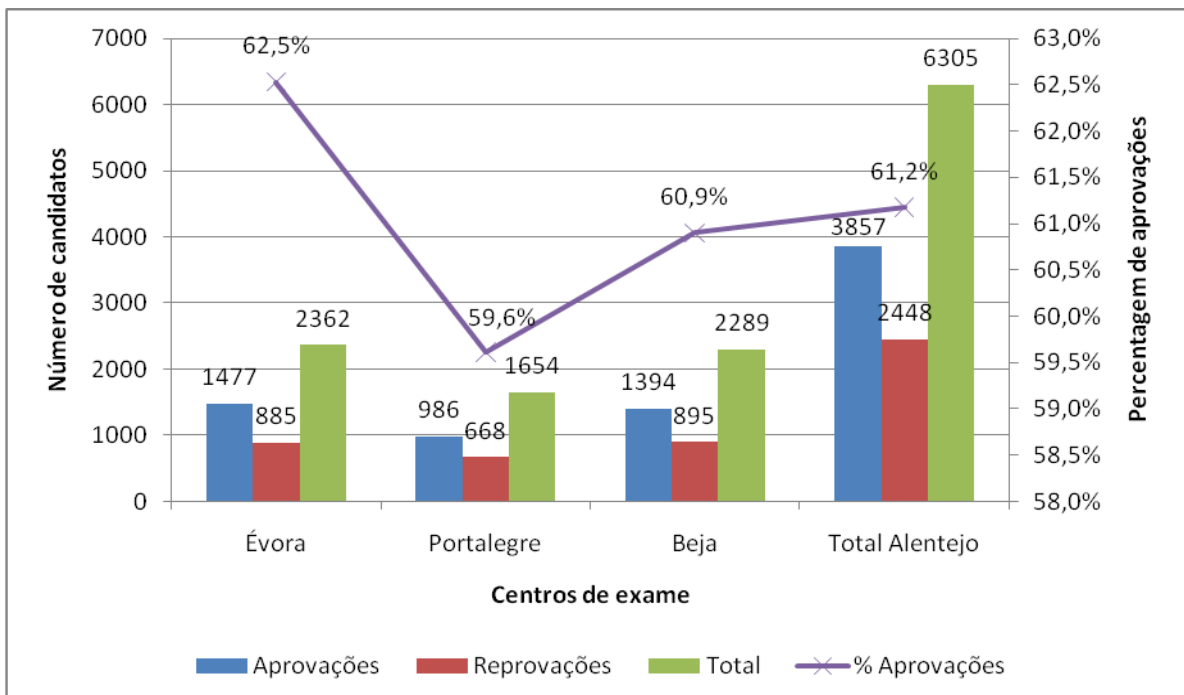

PROVAS TEÓRICAS – CATEGORIA B ANO 2011, POR ENTIDADE PÚBLICA

Gráfico 1 – DRMT Norte – Provas teóricas Cat. B – Aprovação por Centro de exames – Ano 2011

Fonte: IMTT, I.P.

Gráfico 2 – DRMT Centro – Provas teóricas Cat. B – Aprovação por Centro de exames – Ano 2011

Fonte: IMTT, I.P.

Gráfico 3 – DRMT LVT – Provas teóricas Cat. B – Aprovação por Centro de exames – Ano 2011

Fonte: IMTT, I.P.

Gráfico 4 – DRMT Alentejo – Provas teóricas Cat. B – Aprovação por Centro de exames – Ano 2011