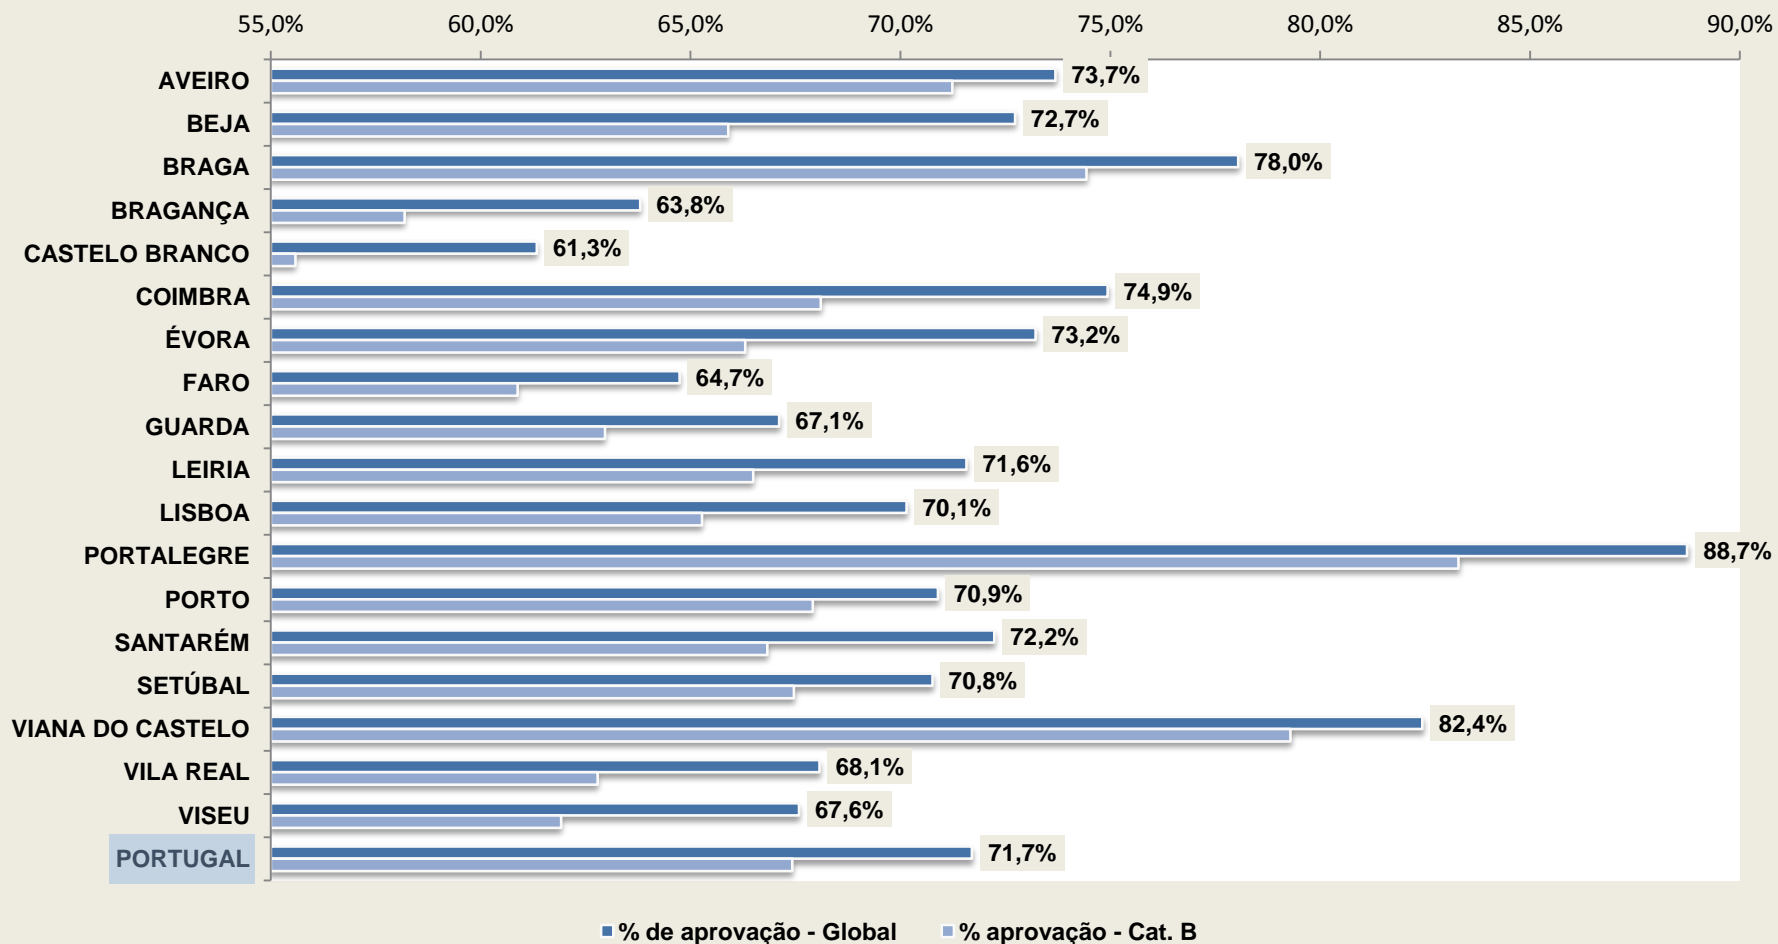

Taxas de aprovação nas provas práticas, por distritos