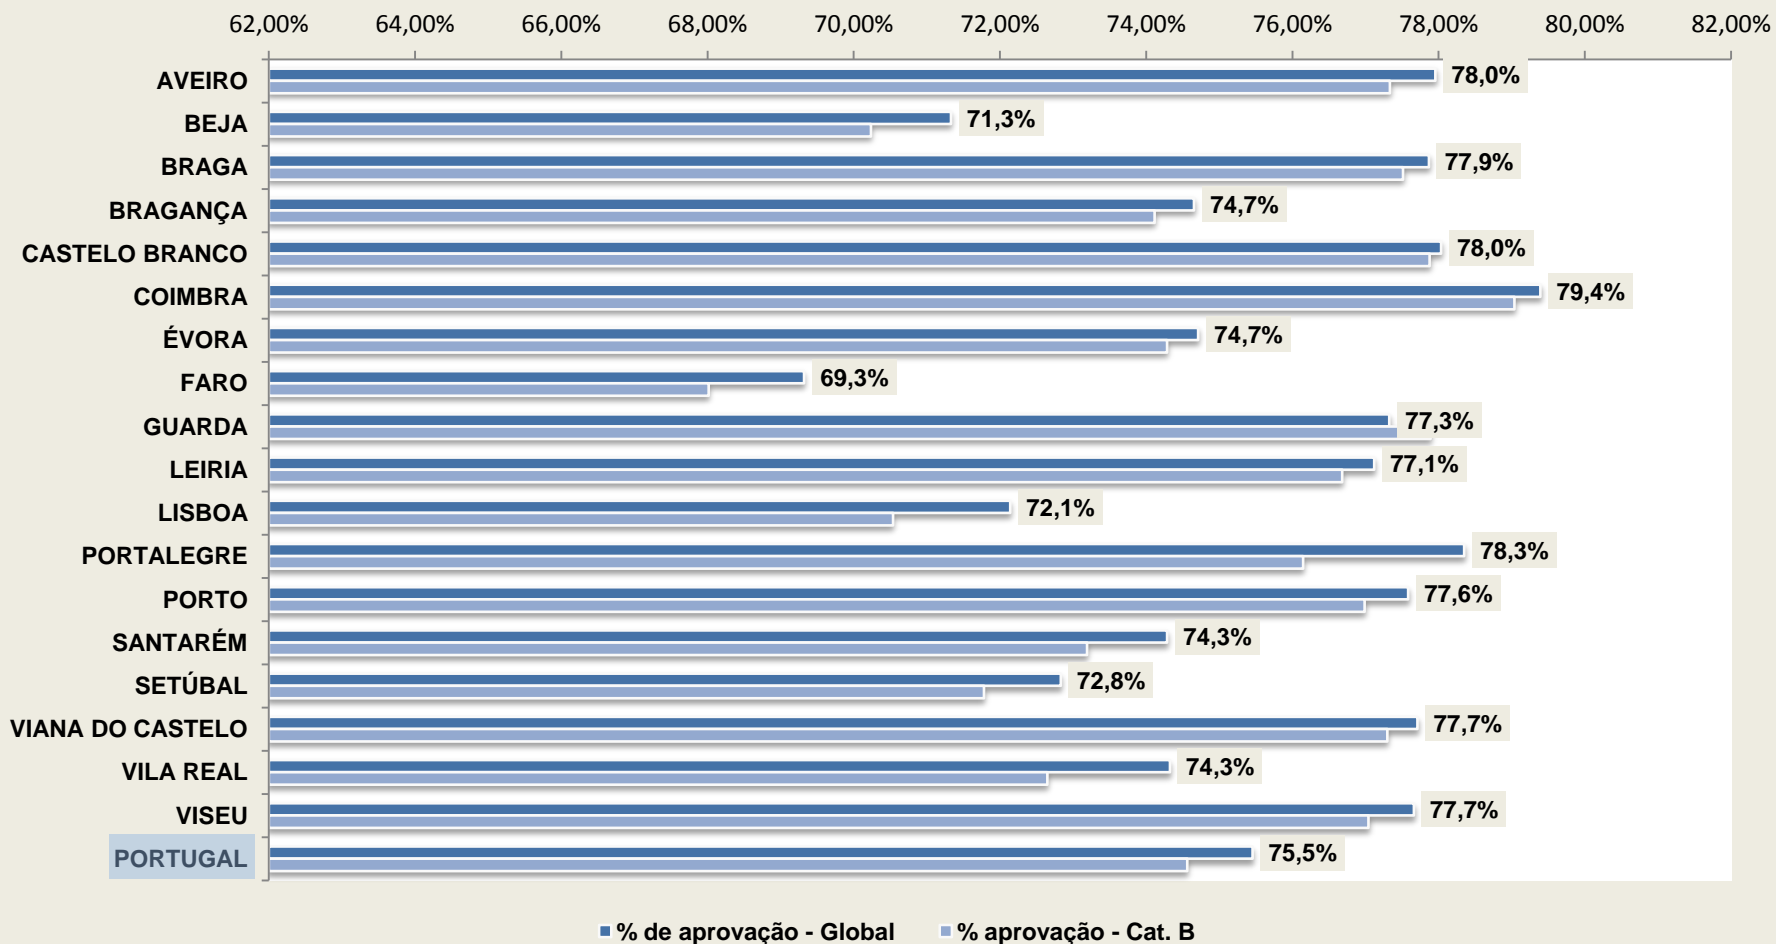

Taxas de aprovação nas provas teóricas, por distritos