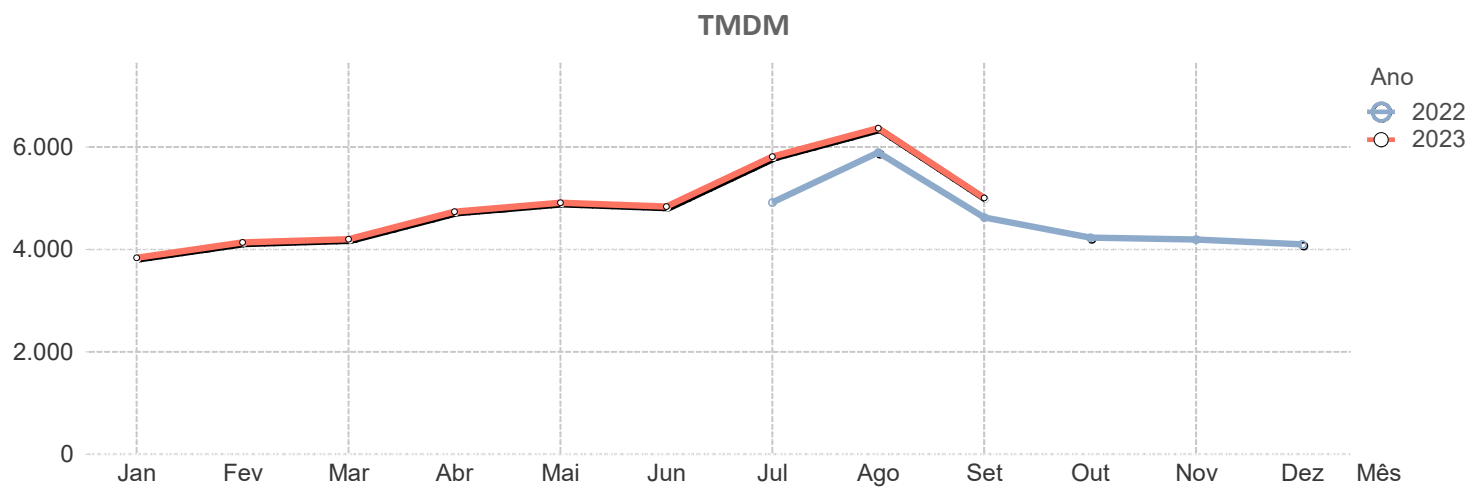

A13-1														
		2022						2023								
Sublanço	..	Jul	Ago	Set	Out	Nov	Dez	Jan	Fev	Mar	Abr	Mai	Jun	Jul	Ago	Set
Almalaguês (A13/A13-1) – Almalaguês (A...	..	4.975	5.903	4.702	4.313	4.267	4.163	3.905	4.221	4.292	4.804	5.010	4.918	5.859	6.400	5.088
Almalaguês (A13-1/EN110) – Condeixa (A...	..	4.909	5.888	4.610	4.214	4.177	4.087	3.824	4.123	4.179	4.722	4.893	4.820	5.802	6.362	4.991
Média Ponderada		4.920	5.891	4.626	4.231	4.192	4.100	3.838	4.140	4.198	4.736	4.913	4.837	5.812	6.368	5.008