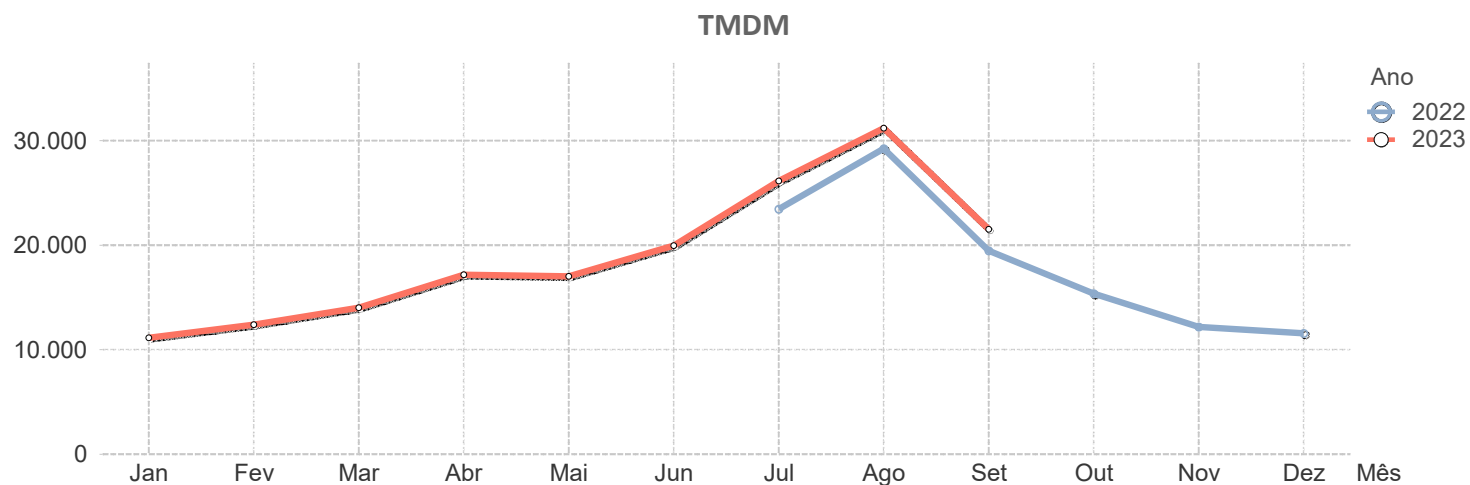

A22														
		2022						2023								
Sublanço	..	Jul	Ago	Set	Out	Nov	Dez	Jan	Fev	Mar	Abr	Mai	Jun	Jul	Ago	Set
Bensafrim – Lagos	..	6.325	7.766	5.991	5.285	4.765	4.169	4.230	4.504	4.894	5.411	5.640	5.914	6.714	7.821	6.239
Lagos – Odeáxere	..	13.346	16.839	11.772	9.579	7.273	6.197	6.273	7.096	8.212	10.048	12.323	12.599	15.290	18.617	13.717
Odeáxere – Mexilhoeira	..	14.468	18.354	12.624	10.106	7.467	6.546	6.397	7.343	8.626	10.623	11.732	13.220	16.370	19.915	14.595
Mexilhoeira – Alvor	..	15.834	19.797	13.754	11.601	8.616	7.263	7.169	8.152	10.600	12.058	12.769	14.400	17.826	21.437	15.906
Alvor – Portimão	..	15.833	20.010	13.791	11.252	8.198	6.800	7.043	6.091	10.067	11.850	12.240	13.888	17.661	21.223	15.475
Portimão – Lagoa (Silves)	..	22.848	28.774	18.930	14.836	11.225	9.994	9.729	11.016	13.655	16.119	16.510	19.797	25.495	31.040	21.477
Lagoa (Silves) – Alcantarilha	..	29.095	35.883	23.945	19.206	14.939	13.696	13.214	14.860	17.775	20.894	21.304	25.447	32.344	38.336	26.986
Alcantarilha – Algoz	..	32.553	40.700	27.030	21.437	16.576	14.642	14.873	16.720	19.547	23.410	23.374	28.339	36.557	43.735	30.313
Algoz – Guia	..	32.429	40.596	26.854	21.125	16.157	14.795	14.407	16.324	19.101	23.109	23.481	28.091	36.479	43.691	30.005
Guia – A2/A22	..	38.353	46.973	31.728	24.434	18.866	17.098	17.088	19.201	21.901	27.480	27.411	32.537	42.901	50.052	35.005
A2/A22 – Boliqueime	..	37.769	45.295	31.491	25.213	20.135	19.356	18.240	20.632	22.716	28.083	28.040	32.735	42.317	48.792	34.887
Boliqueime – Loulé	..	41.250	48.047	35.207	29.558	23.695	22.046	21.726	24.144	26.638	32.118	33.321	37.753	46.674	52.449	40.003
Loulé – Faro (Aeroporto)	..	38.773	44.980	33.066	27.159	21.445	20.941	19.458	21.745	24.097	29.825	30.664	35.043	43.974	49.527	37.213
Faro (Aeroporto) – Faro (Estói)	..	22.770	28.640	18.767	14.571	12.814	12.386	12.220	13.300	14.191	16.840	16.153	19.054	25.450	30.345	20.039
Faro (Estói) – Olhão	..	20.529	26.598	16.650	12.429	10.188	10.309	9.766	10.823	11.598	14.607	13.622	16.374	22.781	28.097	17.867
Olhão – Tavira	..	19.562	25.450	15.838	11.819	9.621	9.867	9.269	10.295	11.000	13.880	12.886	15.408	21.541	26.615	16.898
Tavira – Monte Gordo	..	13.580	18.360	10.611	7.656	6.142	6.591	6.087	6.715	7.101	9.311	8.200	10.106	14.818	18.866	11.243
Monte Gordo – Castro Marim	..	14.144	18.903	11.549	9.070	7.389	7.519	7.226	7.862	8.233	10.624	9.152	10.768	15.087	19.107	12.094