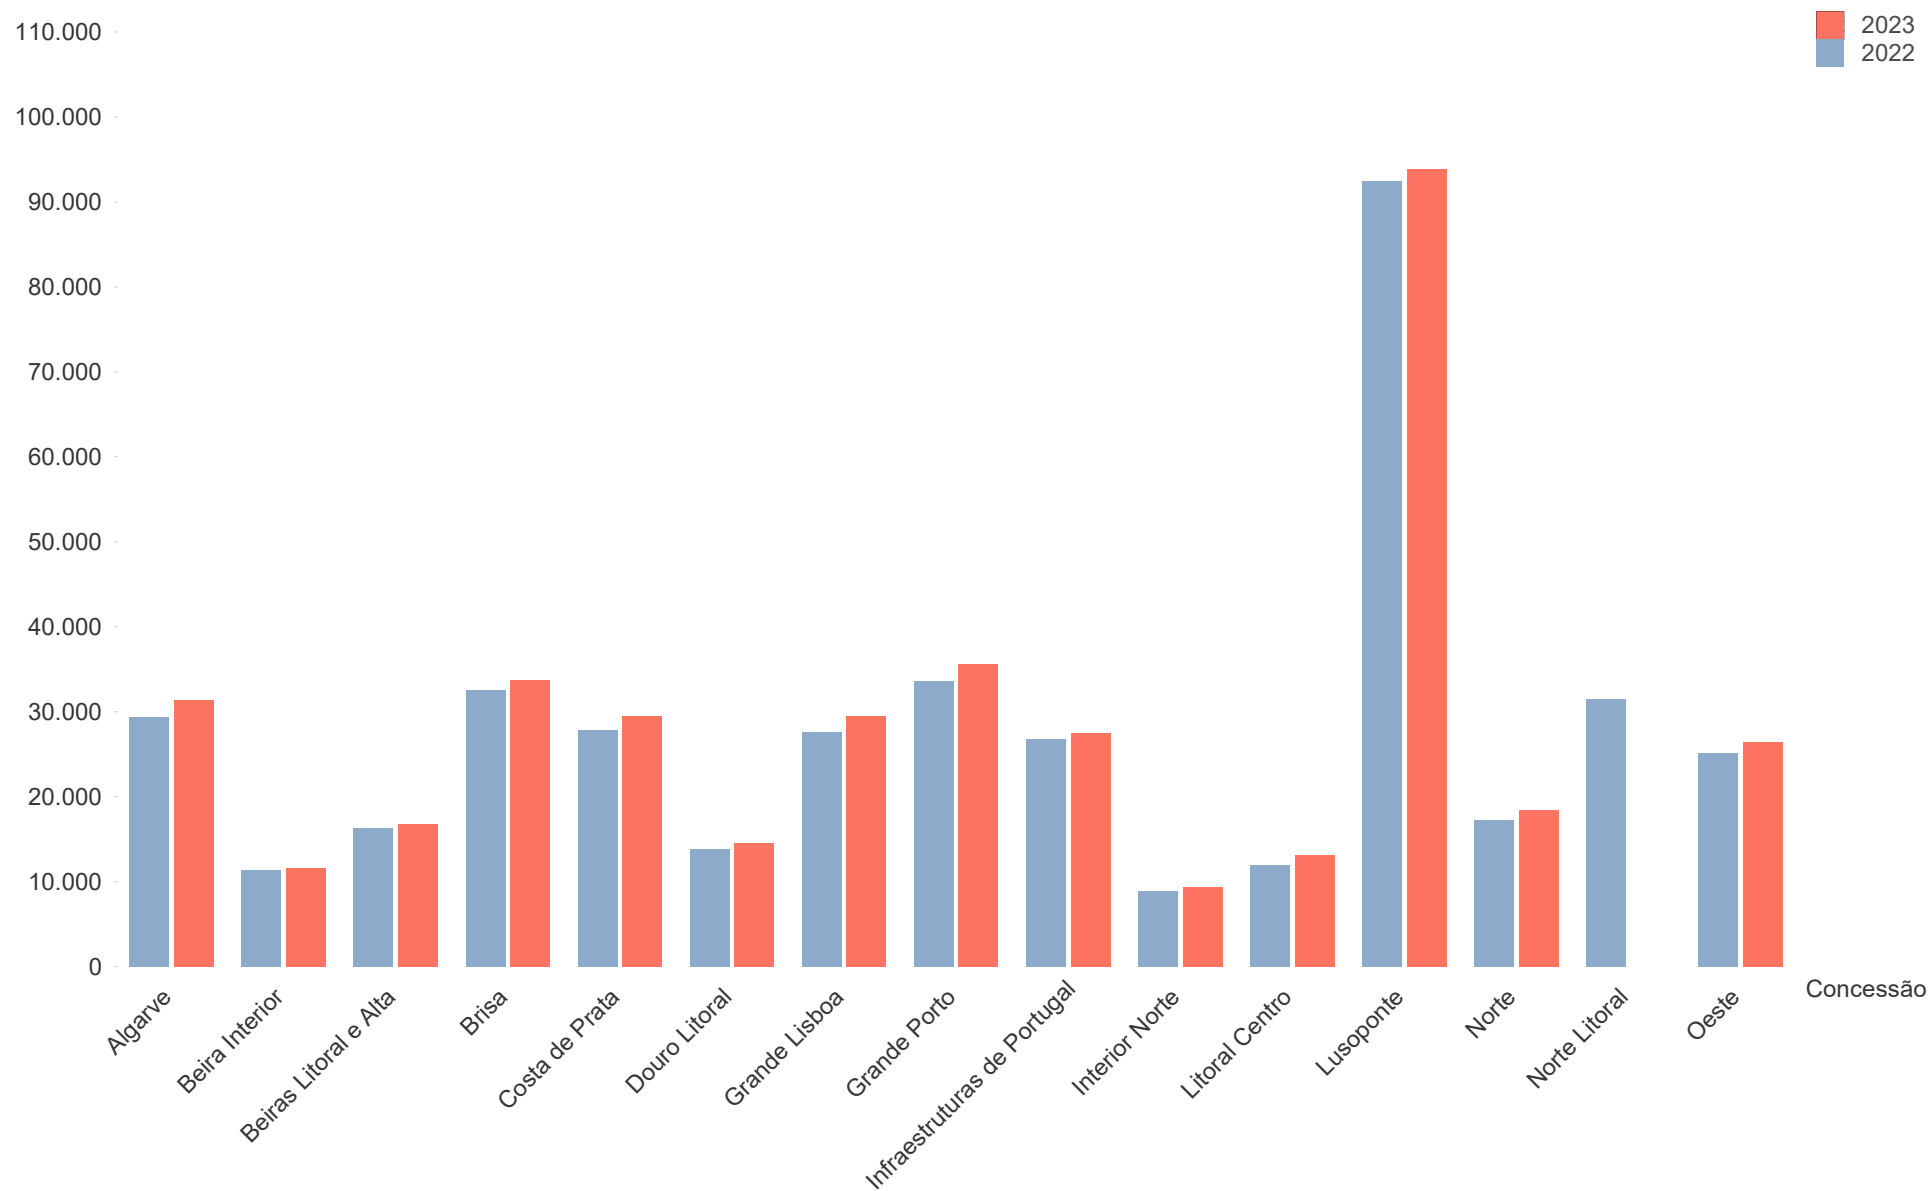

Variação do Tráfego Médio Diário por Concessão em períodos homólogos - Ago