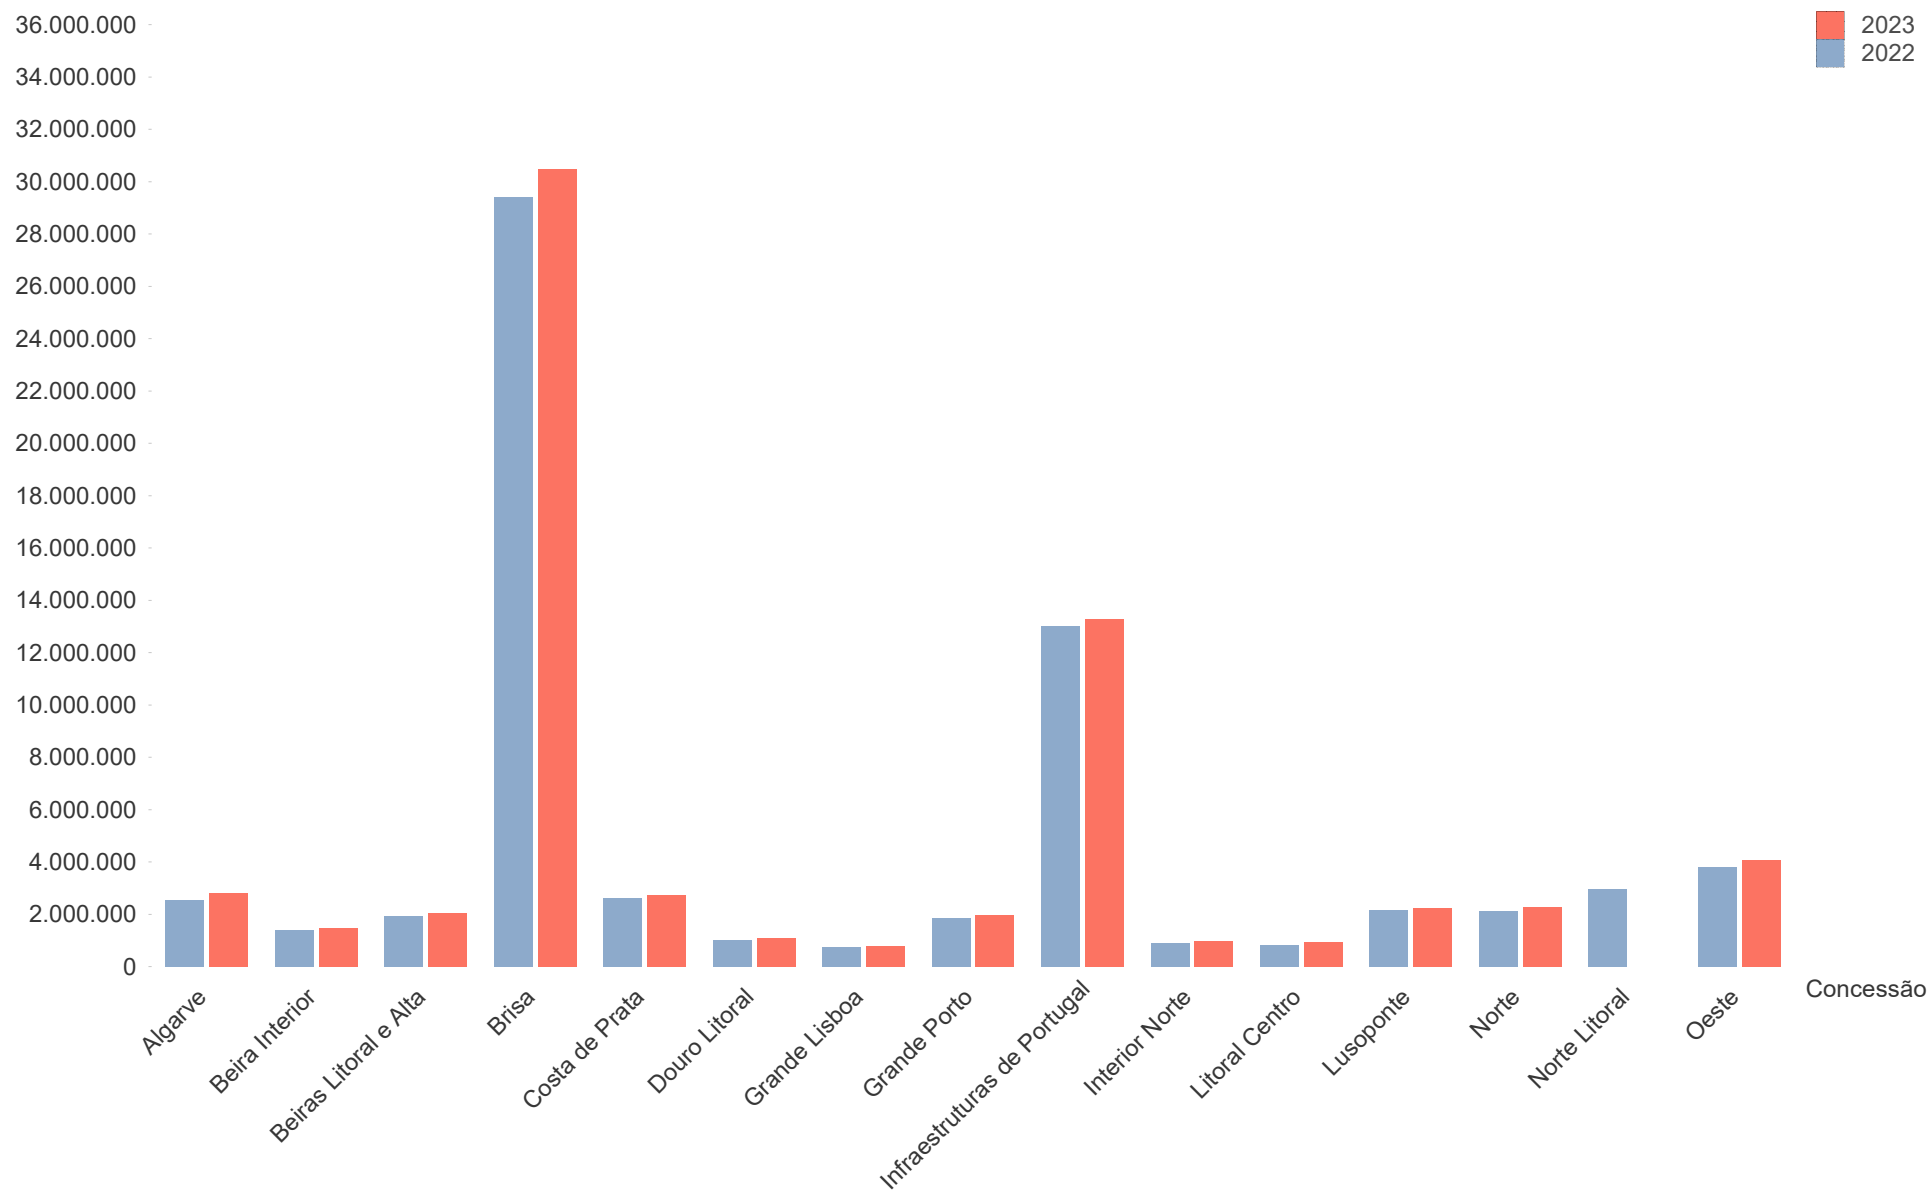

Variação da Circulação Média Diária por Concessão em períodos homólogos - Set