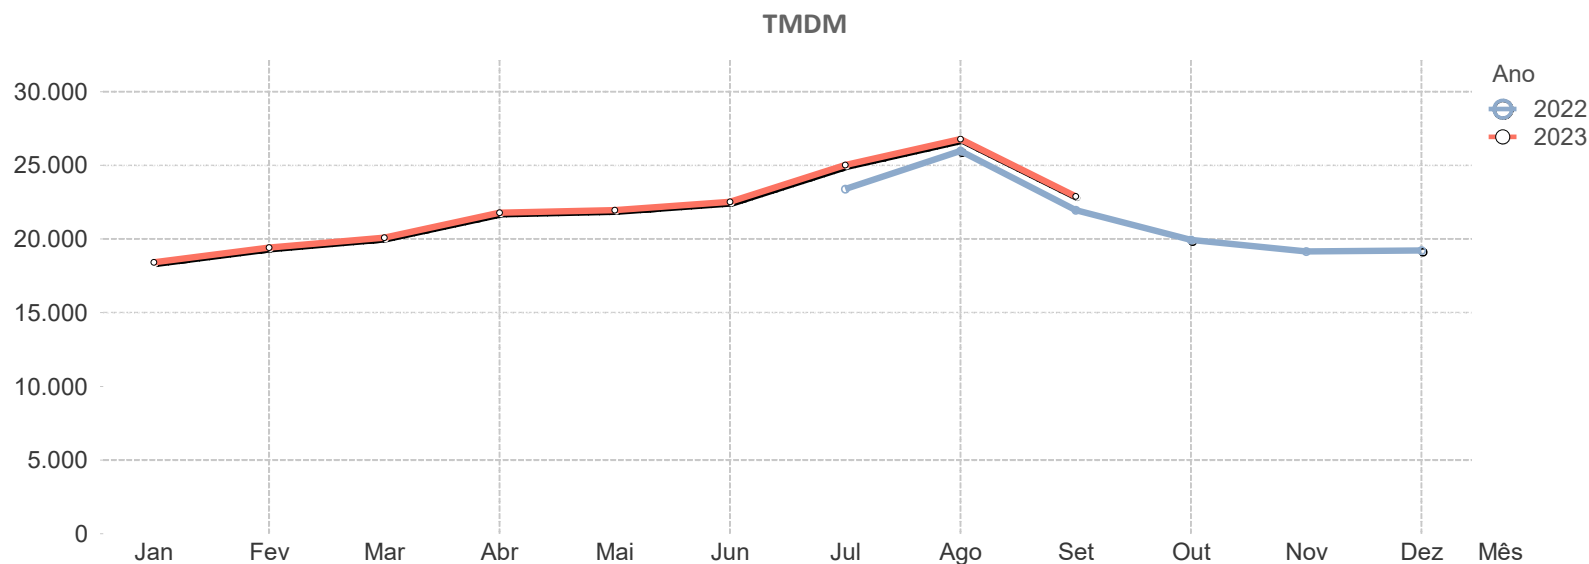

Concessão	Ano Mês	2022						2023								
		Jul	Ago	Set	Out	Nov	Dez	Jan	Fev	Mar	Abr	Mai	Jun	Jul	Ago	Set
Algarve		23.559	29.368	19.561	15.438	12.226	11.614	11.197	12.462	14.083	17.238	17.118	20.083	26.287	31.340	21.651
Beira Interior		8.946	11.369	7.868	7.116	6.844	7.494	6.735	7.311	6.905	8.417	7.645	7.997	9.588	11.654	8.338
Beiras Litoral e Alta		12.808	16.328	11.302	10.114	9.790	10.228	9.657	10.259	9.940	11.545	10.823	10.878	13.489	16.732	11.829
Brisa		28.558	32.513	26.850	23.481	22.343	22.818	21.317	22.613	23.444	26.575	26.530	27.599	31.269	33.768	28.366
Costa de Prata		26.865	27.885	25.004	23.371	23.068	22.752	22.824	24.360	25.289	26.055	26.378	26.422	28.564	29.466	26.224
Douro Litoral		13.403	13.807	12.942	12.450	12.561	12.106	11.923	12.324	12.882	12.701	13.888	13.695	14.392	14.595	13.701
Grande Lisboa		30.556	27.604	32.305	32.240	32.555	31.141	31.809	32.668	34.512	32.231	35.124	33.279	33.091	29.497	34.321
Grande Porto		35.231	33.549	34.326	33.472	33.735	32.905	32.511	33.468	34.993	34.211	37.025	36.802	37.197	35.629	35.996
Infraestruturas de Po...		26.549	26.752	26.045	24.970	24.590	23.870	23.743	24.730	25.450	25.838	26.395	26.412	27.872	27.551	26.601
Interior Norte		6.041	8.920	5.809	5.196	4.841	5.123	4.738	4.912	4.928	5.902	5.614	5.618	6.852	9.296	6.229
Litoral Centro		9.943	11.953	8.827	7.691	7.147	7.262	6.709	7.299	7.786	8.974	9.166	9.384	11.038	13.130	9.926
Lusoponte		95.467	92.435	90.707	85.096	84.297	80.730	80.871	83.368	87.244	90.668	92.205	94.623	100.318	93.841	93.449
Norte		14.381	17.259	12.191	11.064	10.767	11.121	10.886	11.269	11.410	12.477	12.552	12.692	15.141	18.399	12.991
Norte Litoral		27.857	31.490	26.103	25.518	24.113	24.691	23.586	24.375	25.257	25.658	26.812	26.914	N/D	N/D	N/D
Oeste		23.818	25.096	22.453	20.842	20.359	20.236	19.125	20.396	21.472	22.537	23.047	23.343	25.774	26.456	24.031
Média Ponderada		23.397	25.973	21.962	19.930	19.156	19.221	18.415	19.413	20.088	21.785	21.963	22.525	25.026	26.784	22.899