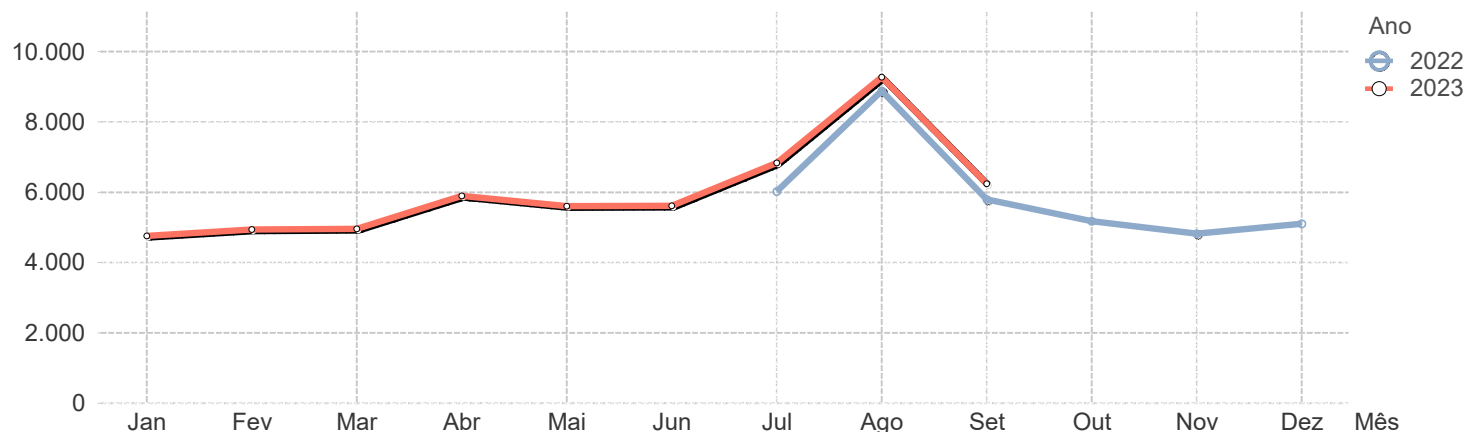

A24														
		2022						2023								
Sublanço	..	Jul	Ago	Set	Out	Nov	Dez	Jan	Fev	Mar	Abr	Mai	Jun	Jul	Ago	Set
Fronteira – Vila Verde da Raia	..	5.686	8.526	3.902	2.994	2.921	3.449	3.091	3.158	3.131	4.326	3.581	3.499	5.878	8.635	4.249
Vila Verde da Raia – Zona Industrial de C...	..	4.816	7.076	3.353	2.807	2.570	3.162	2.803	2.646	2.580	3.561	2.929	2.869	5.113	7.714	3.557
Zona Industrial de Chaves – Chaves	..	4.991	7.550	3.127	2.523	2.310	2.896	2.553	2.399	2.322	3.290	2.709	2.657	4.857	7.450	3.286
Chaves – EN103	..	6.285	9.450	4.452	3.810	3.510	4.165	3.752	3.654	3.595	4.743	4.023	3.972	6.334	9.473	4.637
EN103 – Vidago	..	7.093	10.526	5.243	4.546	4.208	4.838	4.462	4.365	4.298	5.607	4.788	4.746	7.230	10.632	5.485
Vidago – Pedras Salgadas	..	7.768	11.420	5.963	5.209	4.827	5.485	5.070	4.995	4.934	6.357	5.486	5.454	8.003	11.491	6.200
Pedras Salgadas – A7/A24	..	7.803	11.468	6.030	5.278	4.889	5.527	5.122	5.052	4.997	6.416	5.546	5.534	8.065	11.558	6.265
A7/A24 – Vila Pouca de Aguiar	..	4.137	6.167	3.893	3.616	3.427	3.573	3.415	3.488	3.477	4.079	3.843	3.814	4.672	6.445	4.097
Vila Pouca de Aguiar – Fortunho	..	3.413	5.748	3.703	3.435	3.280	3.401	3.266	3.348	3.331	3.868	3.678	3.652	4.377	5.998	3.924
Fortunho – A24/ex-IP4	..	5.798	7.826	5.636	5.333	5.177	5.268	5.064	5.164	5.267	5.664	5.660	5.609	6.382	8.037	5.897
A24/ex-IP4 – A4/A24	..	4.531	5.909	4.257	3.985	3.830	3.785	3.731	3.812	3.951	4.257	4.333	4.316	5.198	6.257	4.622
A4/A24 – Constantim	..	9.807	12.821	9.822	8.927	8.372	8.300	7.920	8.368	8.701	9.546	9.889	9.809	11.258	13.809	10.846
Constantim – Portela	..	9.540	12.806	10.389	9.511	9.040	9.129	8.657	9.077	9.336	10.249	10.525	10.396	11.143	13.281	11.408
Portela – Régua	..	7.978	12.339	9.942	9.130	8.633	8.786	8.235	8.631	8.908	9.820	10.080	9.983	10.787	13.237	10.911
Régua – Armamar	..	5.221	8.023	5.795	5.293	4.991	5.145	4.700	4.998	5.071	5.795	5.781	5.812	6.475	8.588	6.376
Armamar – Lamego	..	8.962	12.166	9.513	8.747	8.157	8.236	7.679	8.223	8.366	9.306	9.366	9.354	10.136	12.917	10.176
Lamego – Bigorne	..	4.650	6.893	4.764	4.159	3.729	3.876	3.486	3.788	3.769	4.695	4.532	4.568	5.222	7.248	5.090
Bigorne – Castro Daire Norte	..	4.459	6.647	4.561	3.946	3.503	3.681	3.275	3.590	3.547	4.498	4.311	4.400	5.030	6.984	4.875