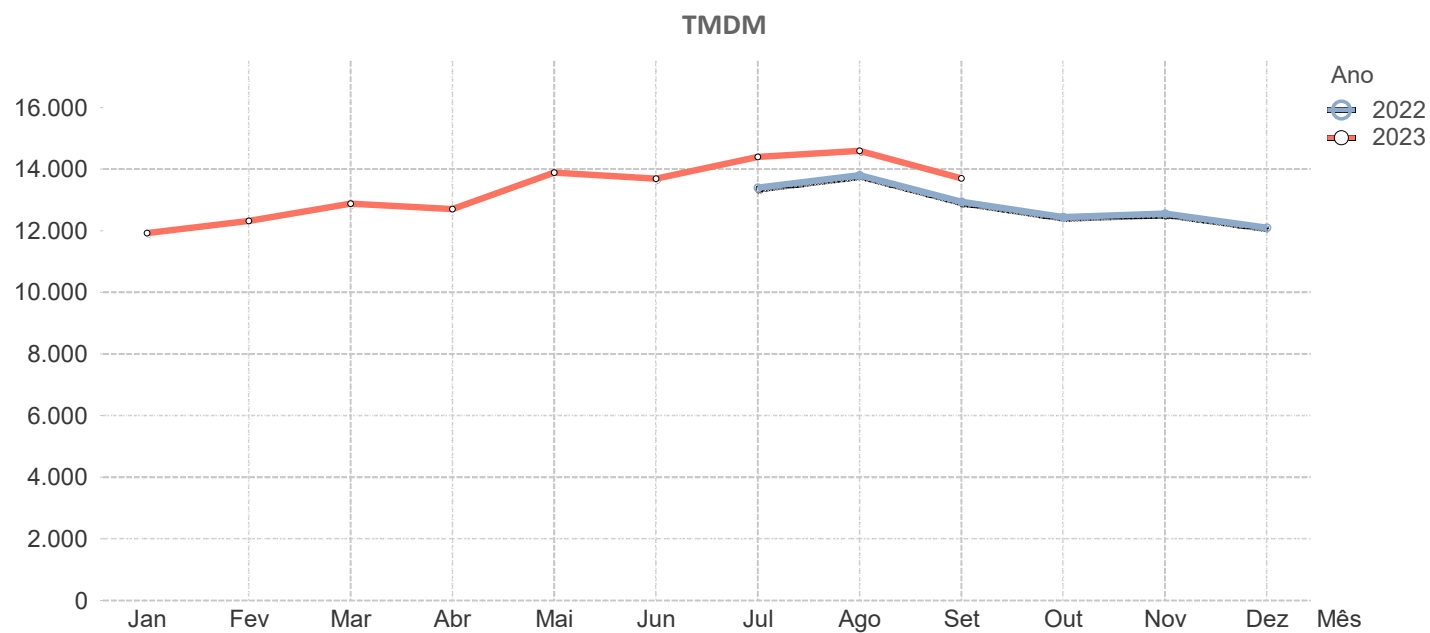

Douro Litoral														
		2022						2023								
Estrada	..	Jul	Ago	Set	Out	Nov	Dez	Jan	Feb	Mar	Abr	Mai	Jun	Jul	Ago	Set
A32	..	10.663	10.482	10.440	10.134	10.198	10.227	10.038	10.254	10.732	10.539	11.362	11.175	11.715	11.416	11.358
A41	..	16.909	18.039	16.133	15.385	15.548	14.672	14.466	15.031	15.740	15.621	17.201	16.997	18.034	18.839	16.932
A43	..	7.989	7.347	8.052	8.002	8.061	7.660	7.608	7.972	8.151	7.729	8.532	8.367	8.123	7.513	8.011
Média Ponderada	..	13.403	13.807	12.942	12.450	12.561	12.106	11.923	12.324	12.882	12.701	13.888	13.695	14.392	14.595	13.701