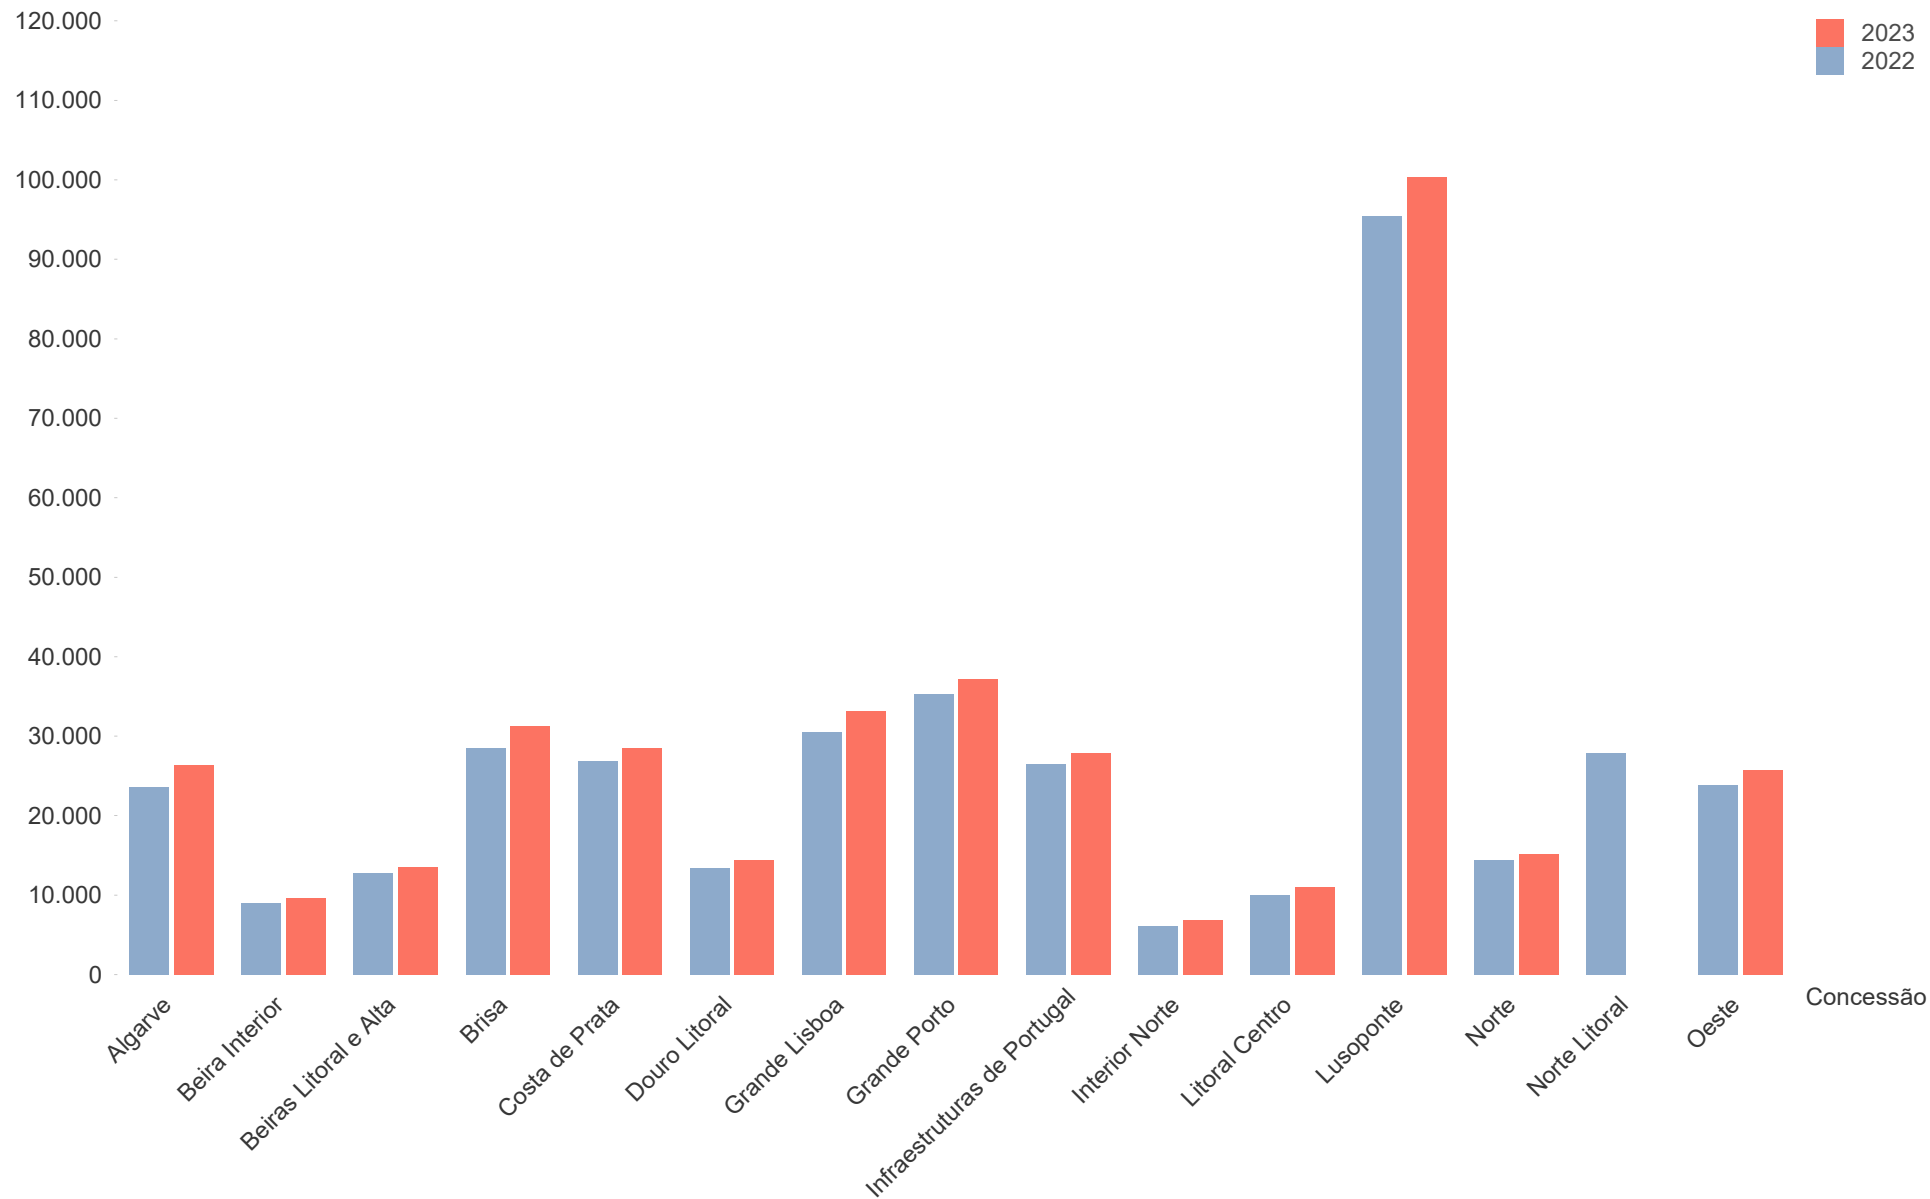

Mês	Jul				Ago				Set			
Concessão	2022	2023	Var.		2022	2023	Var.		2022	2023	Var.	
Algarve	23.559	26.287	11,6%	↑	29.368	31.340	6,7%	↑	19.561	21.651	10,7%	↑
Beira Interior	8.946	9.588	7,2%	↑	11.369	11.654	2,5%	↑	7.868	8.338	6,0%	↑
Beiras Litoral e Alta	12.808	13.489	5,3%	↑	16.328	16.732	2,5%	↑	11.302	11.829	4,7%	↑
Brisa	28.558	31.269	9,5%	↑	32.513	33.768	3,9%	↑	26.850	28.366	5,6%	↑
Costa de Prata	26.865	28.564	6,3%	↑	27.885	29.466	5,7%	↑	25.004	26.224	4,9%	↑
Douro Litoral	13.403	14.392	7,4%	↑	13.807	14.595	5,7%	↑	12.942	13.701	5,9%	↑
Grande Lisboa	30.556	33.091	8,3%	↑	27.604	29.497	6,9%	↑	32.305	34.321	6,2%	↑
Grande Porto	35.231	37.197	5,6%	↑	33.549	35.629	6,2%	↑	34.326	35.996	4,9%	↑
Infraestruturas de Portugal	26.549	27.872	5,0%	↑	26.752	27.551	3,0%	↑	26.045	26.601	2,1%	↑
Interior Norte	6.041	6.852	13,4%	↑	8.920	9.296	4,2%	↑	5.809	6.229	7,2%	↑
Litoral Centro	9.943	11.038	11,0%	↑	11.953	13.130	9,8%	↑	8.827	9.926	12,5%	↑
Lusoponte	95.467	100.318	5,1%	↑	92.435	93.841	1,5%	↑	90.707	93.449	3,0%	↑
Norte	14.381	15.141	5,3%	↑	17.259	18.399	6,6%	↑	12.191	12.991	6,6%	↑
Norte Litoral	27.857	-	-	-	31.490	-	-	-	26.103	-	-	-
Oeste	23.818	25.774	8,2%	↑	25.096	26.456	5,4%	↑	22.453	24.031	7,0%	↑
Média Ponderada	23.397	25.026	7,0%	↑	25.973	26.784	3,1%	↑	21.962	22.899	4,3%	↑

Variação do Tráfego Médio Diário por Concessão em períodos homólogos - Jul