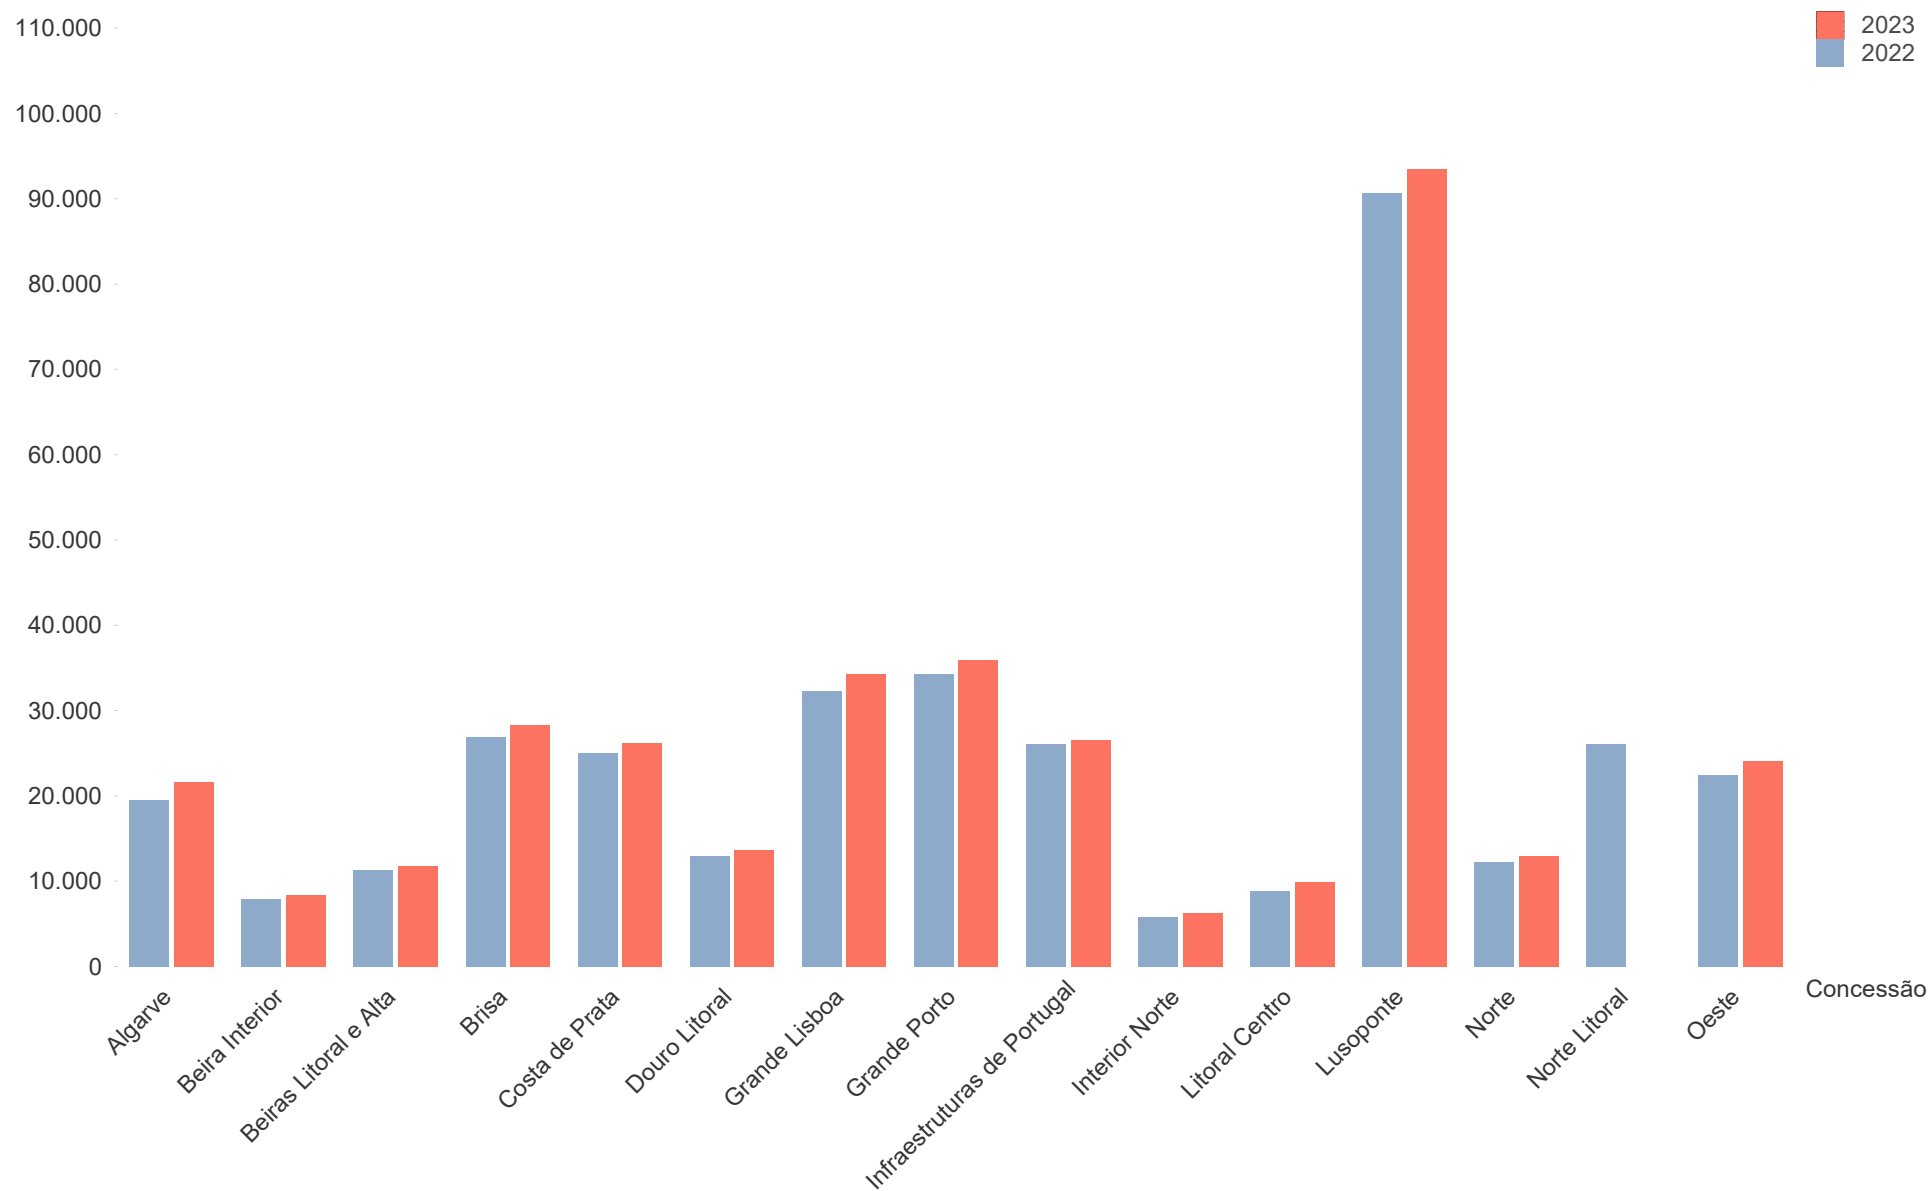

Variação do Tráfego Médio Diário por Concessão em períodos homólogos - Set