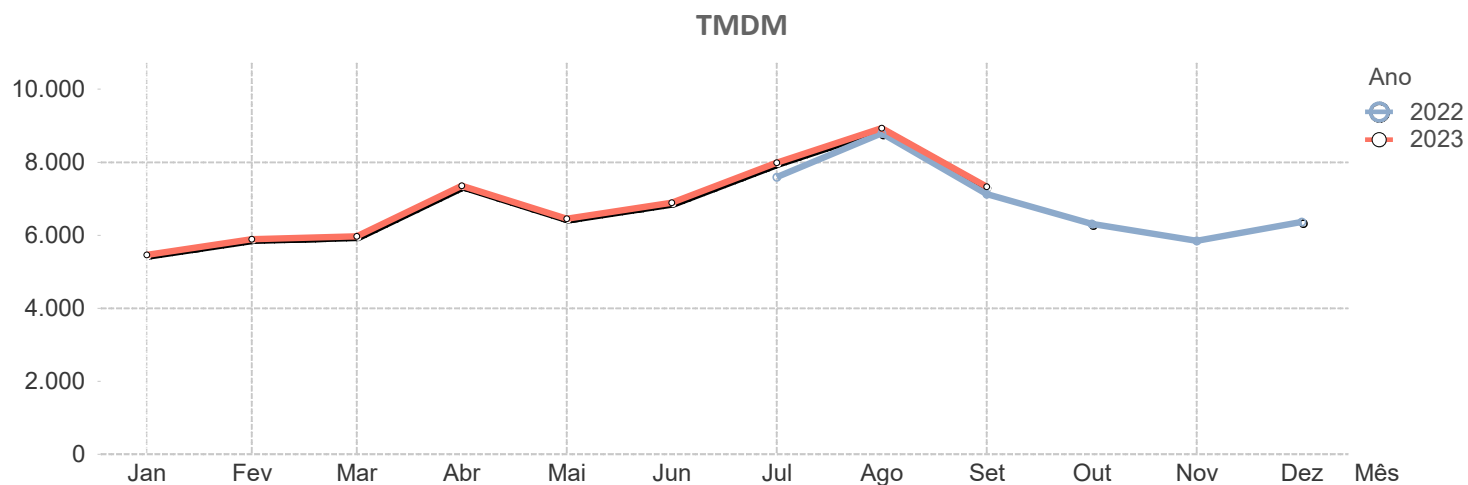

A6																
Sublanço	2022							2023								
	Jul	Ago	Set	Out	Nov	Dez	Jan	Fev	Mar	Abr	Mai	Jun	Jul	Ago	Set	
A2/A6/A13 – Vendas Novas	11.723	13.090	11.303	10.086	9.348	9.901	8.784	9.470	9.601	11.543	10.554	11.114	12.549	13.391	11.682	
Vendas Novas – Montemor-o-Novo Poente	10.771	12.111	10.415	9.350	8.647	9.154	8.081	8.732	8.824	10.634	9.700	10.206	11.518	12.317	10.731	
Montemor-o-Novo Poente – Montemor-o...	9.949	11.294	9.614	8.678	7.999	8.467	7.451	8.067	8.183	9.892	9.002	9.507	10.699	11.476	9.959	
Montemor-o-Novo Nascente – Évora Poente	8.728	9.987	8.371	7.474	6.847	7.341	6.426	6.934	7.047	8.627	7.761	8.190	9.342	10.136	8.671	
Évora Poente – Évora Nascente	4.676	5.682	4.147	3.576	3.280	3.757	3.060	3.340	3.368	4.458	3.621	3.954	4.904	5.758	4.204	
Évora Nascente – Estremoz	5.783	6.978	5.266	4.577	4.270	4.792	3.990	4.297	4.355	5.594	4.670	5.000	6.066	7.061	5.396	
Estremoz – Borba	4.566	5.691	4.021	3.399	3.114	3.638	2.960	3.211	3.248	4.288	3.447	3.777	4.714	5.723	4.090	
Borba – Elvas Poente	4.541	5.656	3.954	3.393	3.076	3.643	2.923	3.167	3.209	4.227	3.406	3.749	4.742	5.710	4.067	
Elvas Poente – EN246	6.800	7.956	6.150	5.599	5.310	5.573	4.848	5.167	5.259	6.255	5.539	5.938	6.904	8.024	6.284	
EN246 – Elvas Central	7.747	8.960	7.064	6.510	5.977	5.941	5.606	6.031	6.206	7.334	6.519	7.045	7.954	9.339	7.233	
Elvas Central – Elvas Nascente	7.929	9.123	7.357	6.789	6.364	6.558	5.662	6.245	6.395	7.544	6.712	7.312	8.187	9.503	7.521	
Elvas Nascente – Caia	12.862	13.792	12.788	11.313	10.858	11.776	9.943	10.465	10.564	12.128	10.917	11.816	12.502	14.003	13.019	
Caia – Fronteira do Caia	12.117	13.711	12.710	11.173	10.704	11.590	9.760	10.324	10.441	12.006	10.794	11.698	12.348	13.893	12.914	
Média Ponderada	7.589	8.793	7.131	6.312	5.849	6.362	5.464	5.892	5.971	7.355	6.456	6.892	7.985	8.936	7.329