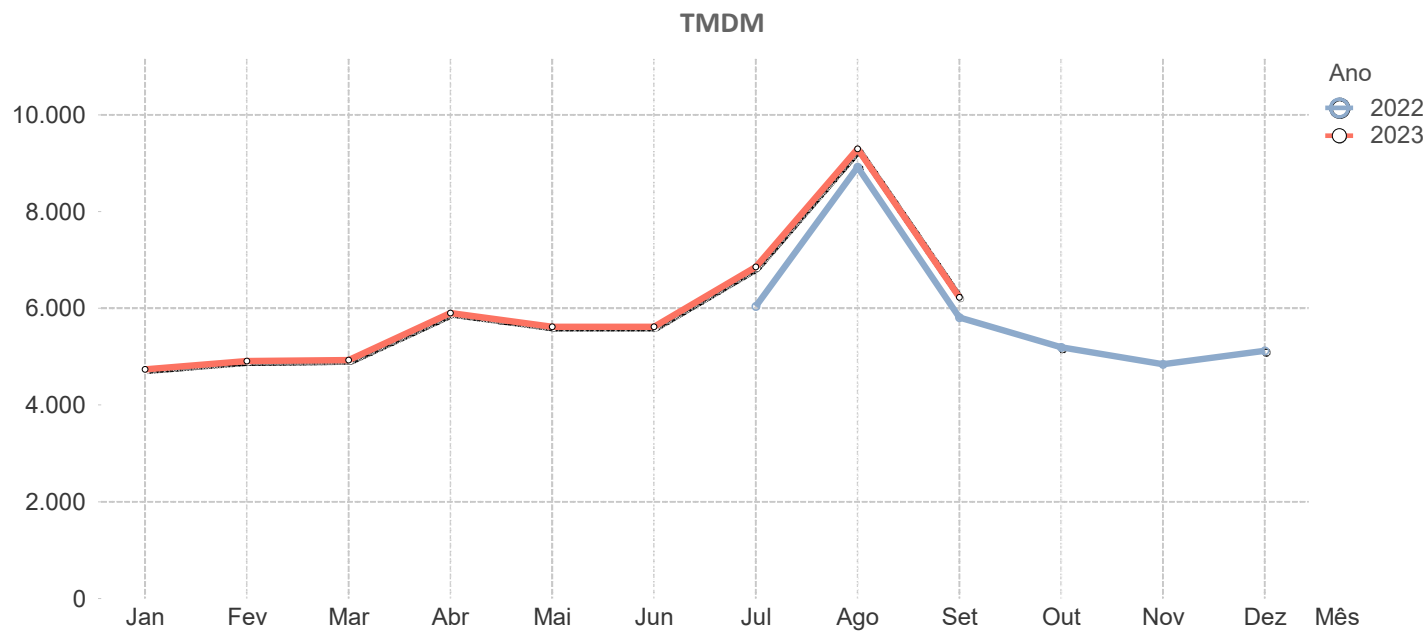

Interior Norte														
		2022						2023								
Estrada	..	Jul	Ago	Set	Out	Nov	Dez	Jan	Fev	Mar	Abr	Mai	Jun	Jul	Ago	Set
A24	..	6.041	8.920	5.809	5.196	4.841	5.123	4.738	4.912	4.928	5.902	5.614	5.618	6.852	9.296	6.229
Média Ponderada		6.041	8.920	5.809	5.196	4.841	5.123	4.738	4.912	4.928	5.902	5.614	5.618	6.852	9.296	6.229