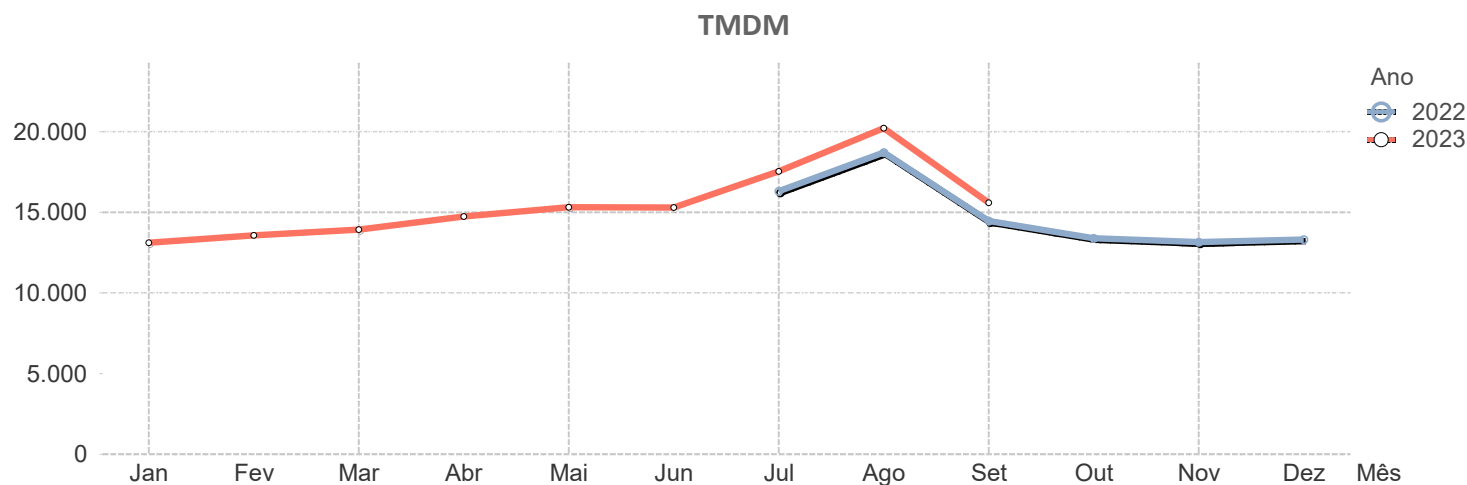

A11														
		2022						2023								
Sublanço	..	Jul	Ago	Set	Out	Nov	Dez	Jan	Fev	Mar	Abr	Mai	Jun	Jul	Ago	Set
Apúlia (A28) – EN205	..	16.018	18.450	11.760	10.303	9.804	10.091	10.302	10.918	10.760	12.553	12.399	13.382	16.608	20.549	13.019
EN205 – Barcelos	..	15.220	17.707	11.153	9.675	9.180	9.439	9.664	10.260	10.071	11.872	11.697	12.618	15.811	19.651	12.271
Barcelos – Braga Oeste (A3/A11)	..	18.247	20.554	14.716	13.414	13.047	13.178	13.348	13.850	13.996	15.558	15.853	16.134	18.957	22.586	15.977
Braga Oeste (A3/A11) – Braga (Ferreiros)	..	17.601	20.269	14.335	12.943	12.603	12.923	12.871	13.367	13.465	14.960	15.344	15.569	18.649	22.368	15.654
Braga (Ferreiros) – Celeirós	..	33.912	37.171	34.417	32.230	31.992	31.537	31.165	32.100	33.534	33.565	36.064	34.876	36.304	39.212	36.306
Celeirós – Guimarães Oeste	..	17.718	20.780	17.351	16.430	16.258	16.495	16.021	16.263	17.040	17.209	18.325	17.534	20.106	22.155	18.676
Guimarães Oeste – Selho	..	24.741	28.121	22.817	21.380	21.183	21.646	20.991	21.702	22.304	23.040	24.001	23.920	26.236	30.164	24.479
Calvos – Vizela	..	11.285	13.333	10.290	9.610	9.482	9.891	9.353	9.685	10.033	10.444	10.922	10.806	12.353	14.293	11.107
Vizela – Felgueiras	..	11.733	13.617	10.839	10.145	10.023	10.308	9.847	10.235	10.586	10.956	11.450	11.310	12.686	14.663	11.675
Felgueiras – Lousada	..	14.565	16.033	13.681	13.134	13.212	13.041	12.770	13.332	13.889	14.076	14.830	14.534	15.920	17.508	14.902
Lousada – EN15	..	10.036	11.713	9.349	8.793	8.743	8.652	8.398	8.722	9.040	9.326	9.609	9.666	10.836	12.138	9.766
EN15 – EN211	..	10.549	12.315	9.860	9.232	9.124	9.172	8.866	9.269	9.526	9.940	10.231	10.330	11.322	12.853	10.423
EN211 – Castelões (A4/A11)	..	18.313	20.285	17.217	16.364	16.164	16.527	15.949	16.682	17.025	17.845	18.233	18.505	19.327	21.549	18.232
Média Ponderada	..	16.320	18.710	14.470	13.391	13.156	13.315	13.118	13.583	13.942	14.755	15.318	15.301	17.553	20.228	15.605