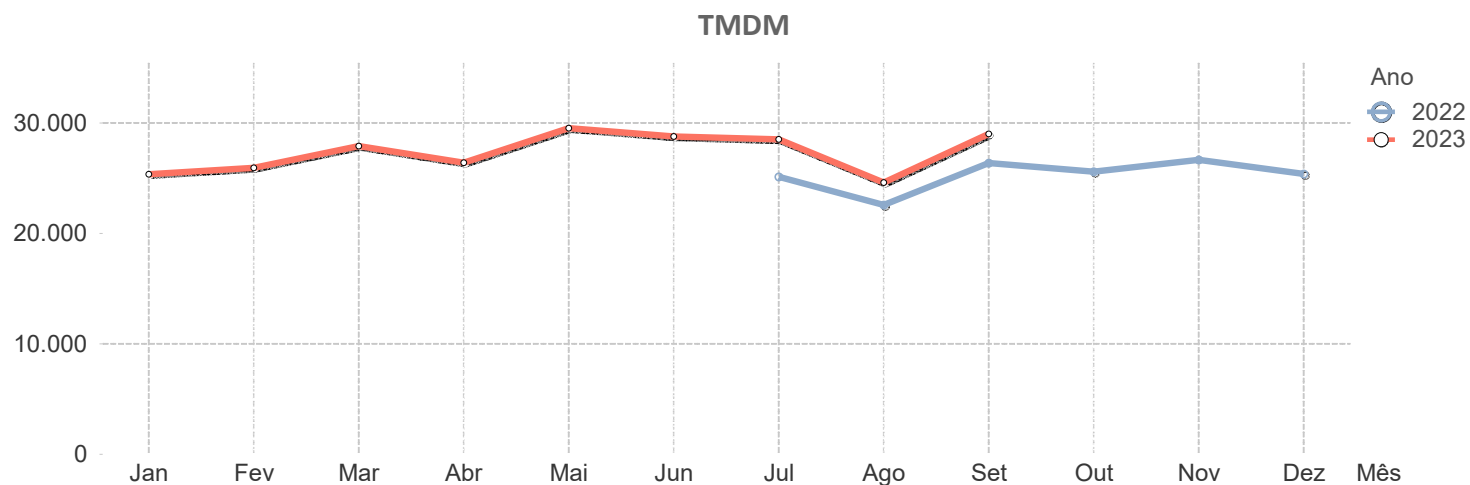

A9														
		2022						2023								
Sublanço	..	Jul	Ago	Set	Out	Nov	Dez	Jan	Fev	Mar	Abr	Mai	Jun	Jul	Ago	Set
Estádio Nacional (A5/A9) – Queluz	..	33.133	27.640	32.354	31.289	32.893	31.001	32.176	32.705	35.576	33.253	36.637	36.257	35.778	29.290	35.208
Queluz – A9/A16	..	28.449	24.263	29.502	28.693	30.452	28.527	29.290	29.793	32.476	29.737	33.762	32.607	31.834	25.967	32.533
A9/A16 – Radial da Pontinha	..	38.749	33.694	41.112	39.975	42.369	39.831	40.384	41.458	45.182	41.260	46.804	44.640	44.289	37.130	45.694
Radial da Pontinha – Radial de Odivelas	..	28.128	25.290	29.780	29.113	30.250	28.422	28.536	29.023	31.462	29.831	33.647	32.426	32.235	27.762	33.372
Radial de Odivelas – A8/A9	..	29.157	26.785	31.058	30.430	31.271	29.824	29.456	30.294	32.555	31.043	34.642	33.702	33.496	29.551	34.441
A8/A9 – Bucelas (Zambujal)	..	26.357	24.454	28.184	27.111	28.163	28.091	26.906	27.338	28.937	27.483	30.870	31.532	29.840	26.593	30.156
Bucelas (Zambujal) – A9/A10	..	16.906	16.388	17.995	17.154	17.598	17.019	16.497	17.054	17.948	17.933	19.574	19.153	19.617	17.976	19.584
A9/A10 – Alverca	..	8.411	7.575	9.284	9.199	9.367	8.998	9.161	9.271	9.953	9.001	10.286	9.649	9.531	8.125	9.849
Média Ponderada	..	25.109	22.570	26.374	25.585	26.644	25.379	25.365	25.925	27.916	26.395	29.532	28.773	28.505	24.599	29.006