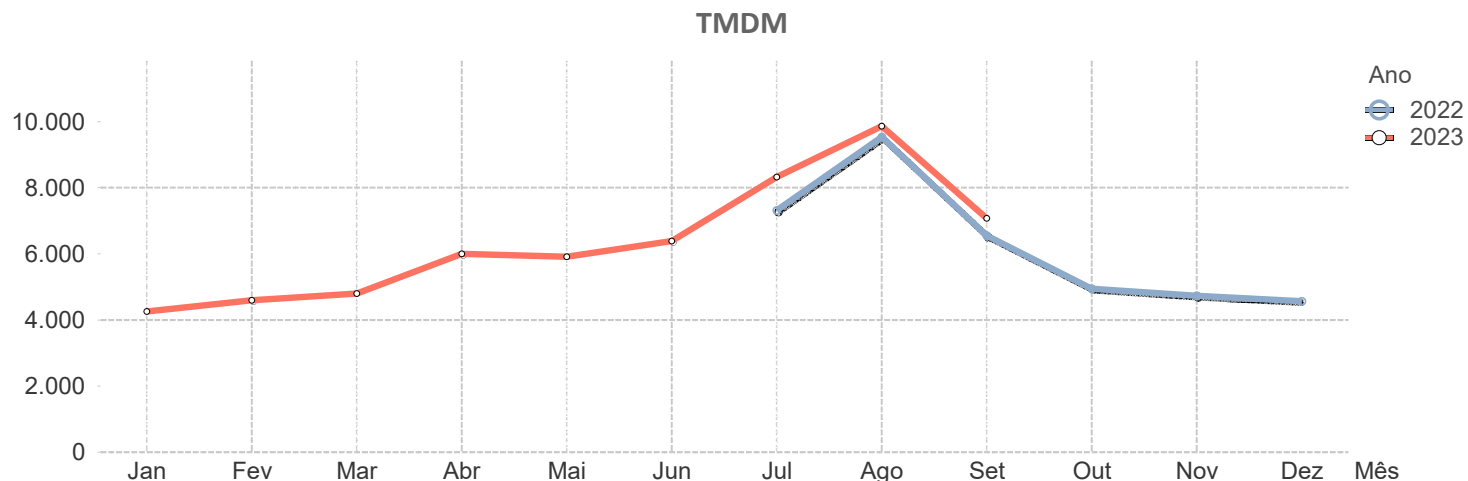

A13														
		2022						2023								
Sublanço	..	Jul	Ago	Set	Out	Nov	Dez	Jan	Fev	Mar	Abr	Mai	Jun	Jul	Ago	Set
Marateca (A2/A6/A13) – Pegões	..	10.467	14.521	8.590	5.199	4.522	4.527	4.184	4.635	4.990	6.863	6.131	7.680	11.285	14.875	9.082
Pegões – Stº. Estevão	..	10.470	14.527	8.589	5.183	4.524	4.524	4.159	4.567	4.919	6.785	6.089	7.670	11.257	14.900	9.152
Stº. Estevão – A10/A13	..	10.920	15.006	9.122	5.756	5.118	5.117	4.728	5.123	5.499	7.371	6.772	8.388	11.879	15.476	9.758
A10/A13 – Salvaterra Magos	..	7.256	10.290	6.317	3.946	3.602	3.637	3.358	3.535	3.756	4.936	4.556	5.573	8.160	10.806	6.937
Salvaterra Magos – Almeirim (IC10)	..	7.023	10.086	6.142	3.810	3.466	3.410	3.111	3.316	3.549	4.702	4.313	5.352	7.887	10.487	6.738
Atalaia (A13/A23) – Atalaia (EN110)	..	10.081	11.127	9.837	9.490	9.530	8.867	8.470	9.027	9.270	9.887	10.101	10.285	11.703	11.434	10.166
Atalaia (EN110) – Asseiceira	..	8.068	9.132	7.747	7.262	7.355	6.882	6.479	6.969	7.093	7.827	7.667	8.102	9.685	9.624	8.206
Asseiceira – Santa Cita (EN110)	..	8.290	9.320	8.004	7.448	7.620	6.236	6.209	7.249	7.416	8.098	8.267	8.373	9.926	9.828	8.466
Santa Cita (EN110) – Vale Donas	..	7.707	8.687	7.146	6.604	6.738	6.294	6.271	6.768	6.968	7.575	7.741	7.671	8.997	9.187	7.783
Vale Donas – A13/IC9	..	6.797	7.792	6.472	5.926	6.032	5.546	5.215	5.679	5.658	6.309	6.352	6.371	7.536	7.999	6.452
A13/IC9 – Alviobeira	..	5.729	6.815	5.397	4.899	4.868	4.613	4.263	4.627	4.748	5.532	5.571	5.500	6.683	7.109	5.638
Alviobeira – Pias	..	4.042	4.923	3.873	3.407	3.535	3.280	2.959	3.238	3.288	4.008	4.072	3.949	4.948	5.304	4.143
Pias – Cabaços	..	4.071	4.954	3.894	3.502	3.501	3.296	3.022	3.281	3.393	4.016	4.091	3.962	4.935	5.322	4.156
Cabaços – Alvaiázere	..	3.997	4.901	3.808	3.424	3.401	3.200	2.920	3.186	3.278	3.919	3.991	3.859	4.761	5.263	4.099
Alvaiázere – Avelar Sul (A13/IC8)	..	4.242	5.157	4.051	3.680	3.613	3.445	3.170	3.434	3.503	4.125	4.229	4.125	5.100	5.544	4.339
Avelar Sul (A13/IC8) – Avelar Norte / Penela	..	7.054	8.484	6.985	6.373	6.701	6.526	5.971	6.331	6.342	6.917	7.385	7.044	8.217	8.841	7.384
Avelar Norte / Penela – A13/EN342	..	7.379	8.479	7.224	6.733	6.661	6.455	6.076	6.482	6.676	7.313	7.757	7.509	8.631	9.192	7.855
A13/EN342 – Almalaguês (A13/A13-1)	..	8.076	9.095	7.915	7.482	7.445	7.248	6.974	7.334	7.522	7.994	8.602	8.277	9.327	9.791	8.611