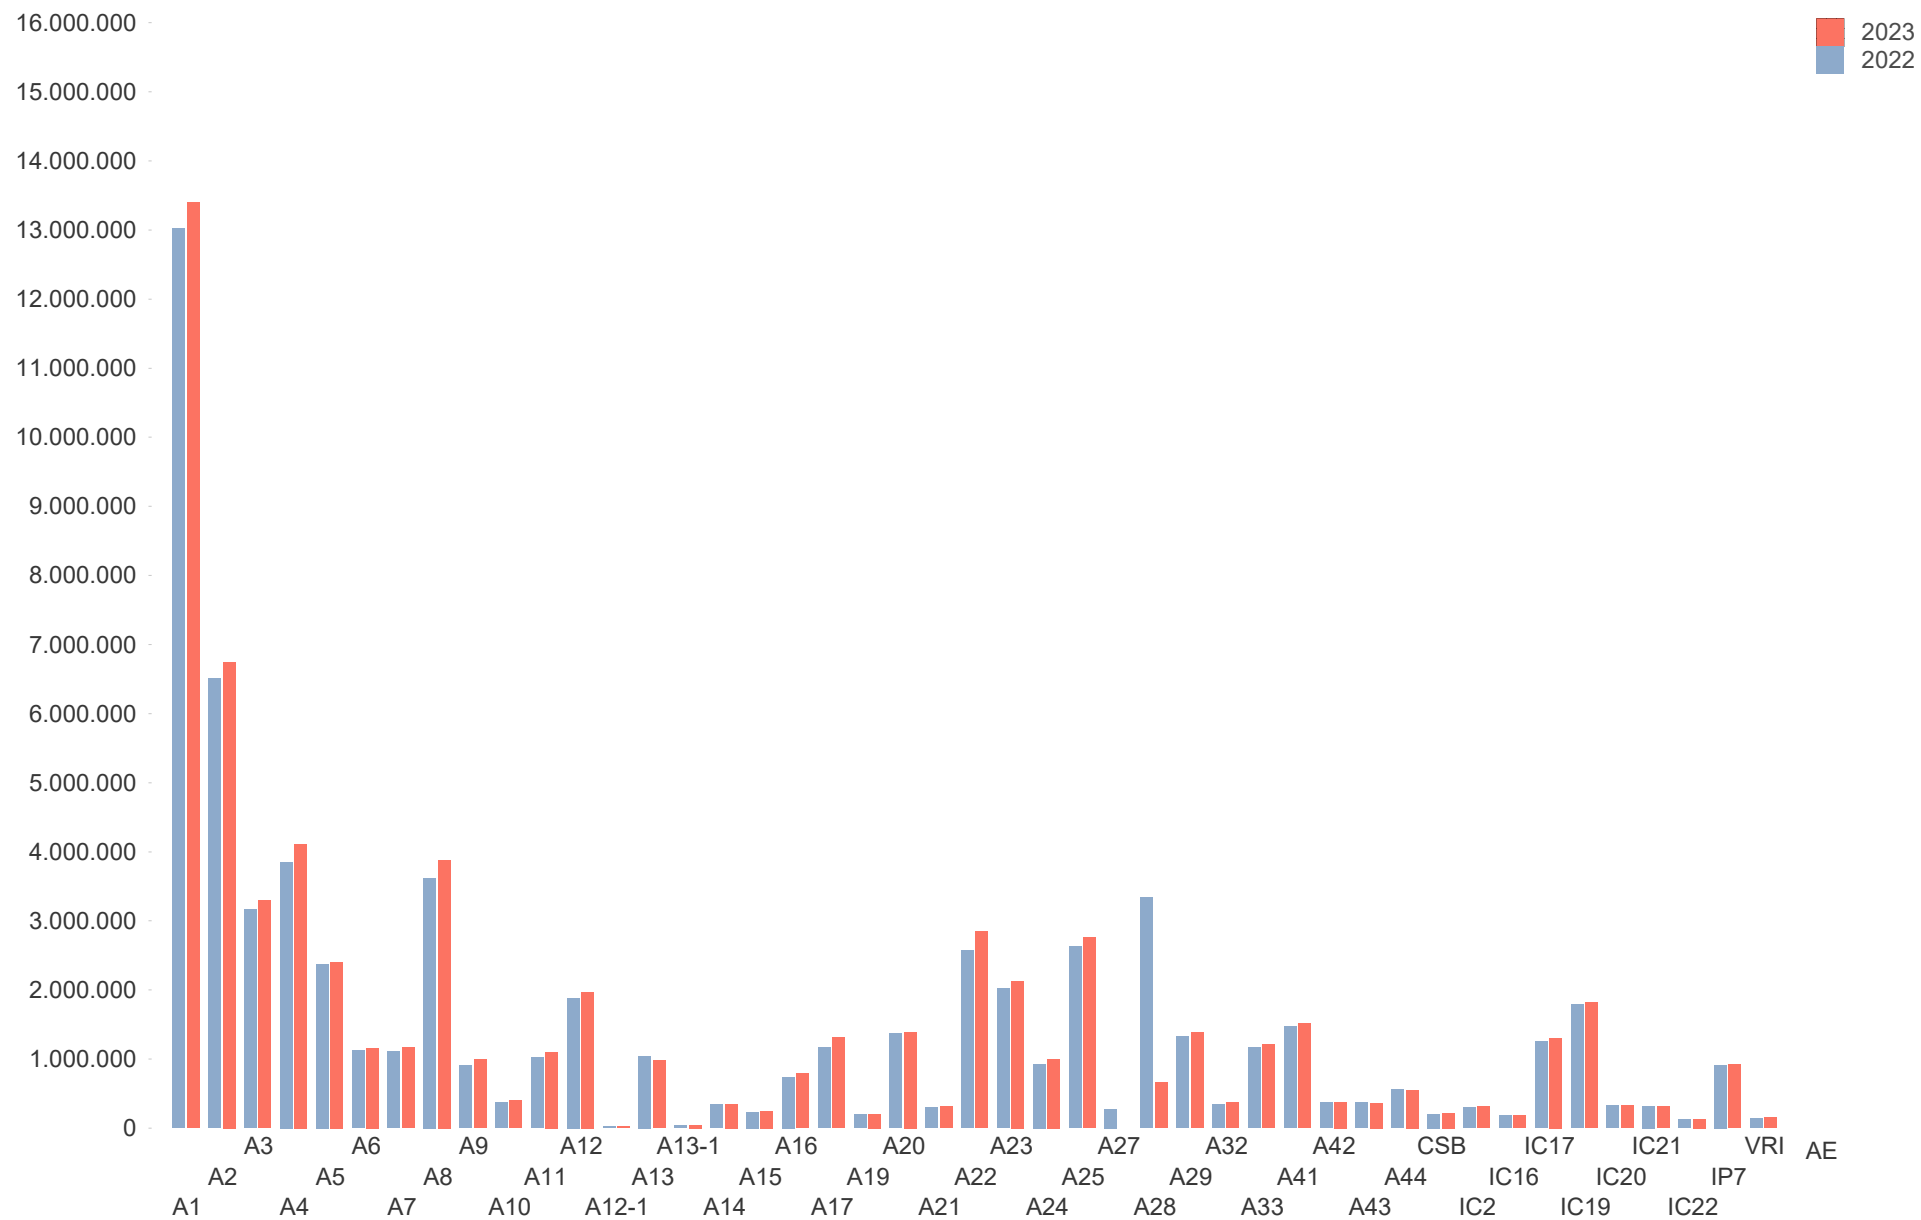

Variação da Circulação Média Diária por Estrada em períodos homólogos - Set