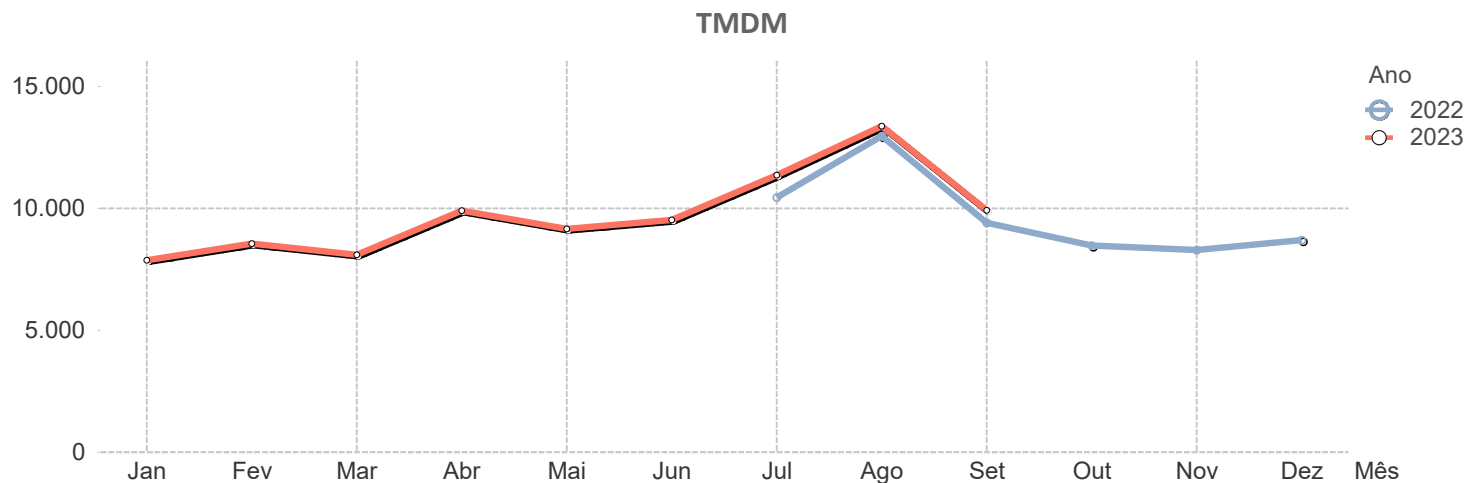

A23																
Sublanço	2022						2023									
	Jul	Ago	Set	Out	Nov	Dez	Jan	Fev	Mar	Abr	Mai	Jun	Jul	Ago	Set	
Perdigão – Alvaiade	10.469	12.955	9.156	8.338	8.053	8.821	7.889	8.642	8.104	9.919	8.933	9.404	11.217	13.349	9.726	
Alvaiade – Sarnadas (Retaxo)	9.765	12.229	8.567	7.647	7.344	8.165	7.212	7.954	7.406	9.217	8.251	8.753	10.572	12.681	9.101	
Sarnadas (Retaxo) – Castelo Branco Sul	9.171	11.564	5.595	7.150	7.143	7.946	7.044	7.771	6.908	9.023	8.064	8.531	10.342	12.459	8.845	
Castelo Branco Sul – Hospital	8.488	10.766	7.344	6.468	6.175	6.838	6.146	6.809	6.237	7.823	7.005	7.385	9.065	11.016	7.621	
Hospital – Castelo Branco Norte	7.243	9.559	6.036	5.224	4.927	5.607	4.930	5.533	4.952	6.477	5.626	5.949	7.690	9.708	6.294	
Castelo Branco Norte – Alcains	13.216	15.519	12.197	11.328	11.229	11.832	11.167	11.871	11.615	12.680	12.247	12.349	13.661	15.499	12.444	
Alcains – Lardosa	7.966	10.363	7.181	6.130	6.293	6.988	6.346	6.910	6.443	7.621	7.066	7.386	8.564	10.712	7.579	
Lardosa – Soalheira	8.746	11.064	8.094	7.346	7.091	7.676	7.185	7.727	7.300	8.425	7.936	8.227	9.341	11.383	8.360	
Soalheira – Castelo Novo	8.096	10.391	7.384	6.646	6.396	7.021	6.439	7.043	6.564	7.708	7.165	7.472	8.647	10.653	7.696	
Castelo Novo – Fundão	10.636	13.009	10.151	9.215	8.905	9.379	8.899	9.585	9.186	10.278	9.853	10.179	11.231	13.283	10.180	
Fundão – Alcaria	9.397	11.585	8.505	7.760	7.565	8.127	7.783	8.390	7.713	8.948	8.603	8.849	9.995	11.870	8.950	
Alcaria – Covilhã Sul	6.994	9.313	6.311	5.605	5.355	5.949	5.490	6.026	5.513	6.549	5.919	6.115	7.382	9.119	6.343	
Covilhã Sul – Covilhã Norte	6.271	8.567	5.464	4.841	4.525	4.982	4.385	4.640	4.574	5.700	5.121	5.357	6.702	8.691	5.693	
Covilhã Norte – Belmonte Sul	8.367	10.902	7.687	6.989	6.685	7.245	6.600	6.938	6.816	7.925	7.426	7.634	9.066	11.301	8.114	
Belmonte Sul – Belmonte Norte	6.378	8.448	5.762	5.063	4.793	5.238	4.711	4.952	4.792	5.834	5.418	5.578	6.933	8.713	6.009	
Belmonte Norte – Benespera	6.934	9.225	6.176	5.511	5.220	5.681	5.111	5.388	5.238	6.339	5.908	6.075	7.537	9.524	6.570	
Benespera – Guarda (A23)	7.190	9.483	6.524	5.794	5.482	5.891	5.399	5.600	5.541	6.618	6.228	6.355	7.758	9.763	6.855	
Guarda (A23) – Pinhel	8.330	10.645	7.424	6.772	6.509	6.780	6.460	6.775	6.696	7.634	7.339	7.447	8.919	10.961	7.887