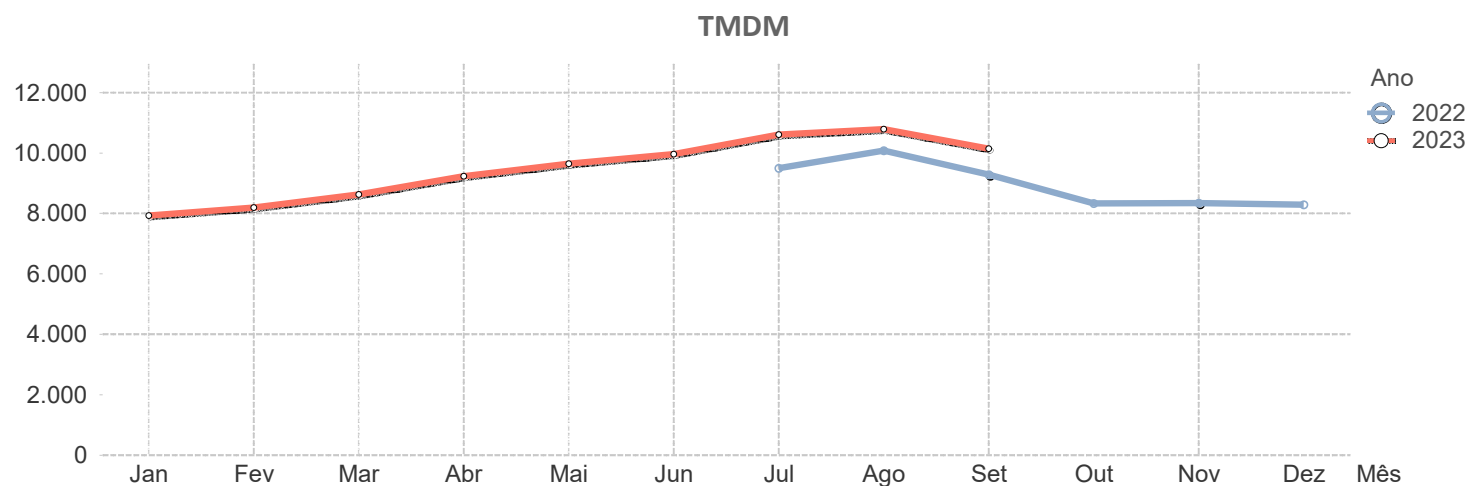

A10														
		2022						2023								
Sublanço	..	Jul	Ago	Set	Out	Nov	Dez	Jan	Fev	Mar	Abr	Mai	Jun	Jul	Ago	Set
A9/A10 – Arruda dos Vinhos	..	14.545	14.251	15.243	14.581	14.893	14.565	13.954	14.448	15.093	15.316	16.307	16.306	16.438	15.374	16.457
Arruda dos Vinhos – Carregado (A1/A10)	..	10.633	10.882	10.909	10.119	10.379	10.153	9.490	9.942	10.344	11.106	11.600	11.844	12.220	11.857	11.989
Carregado (A1/A10) – Benavente	..	8.675	9.653	7.994	6.840	6.645	6.827	6.667	6.702	7.155	7.744	8.105	8.494	9.460	10.199	8.780
Benavente – A10/A13	..	4.729	5.815	3.873	2.785	2.537	2.554	2.453	2.687	2.924	3.668	3.544	4.109	5.036	6.096	4.187
Média Ponderada	..	9.500	10.076	9.290	8.334	8.343	8.293	7.927	8.194	8.626	9.228	9.645	9.959	10.610	10.792	10.144