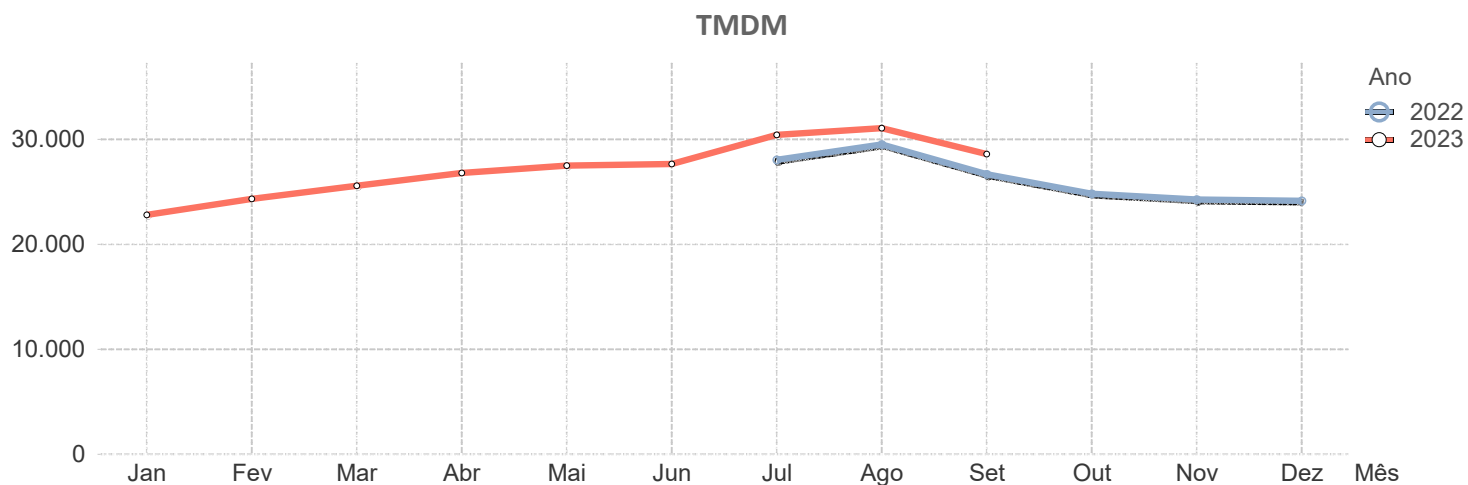

A8														
		2022						2023								
Sublanço	..	Jul	Ago	Set	Out	Nov	Dez	Jan	Fev	Mar	Abr	Mai	Jun	Jul	Ago	Set
Caldas da Rainha – Zona Industrial das Ca...	..	27.463	30.618	25.229	23.137	22.391	22.130	21.284	22.554	24.009	25.877	26.008	26.633	29.940	32.022	27.430
Zona Industrial das Caldas da Rainha – To...	..	22.823	25.979	21.001	18.975	18.184	17.994	16.696	18.173	19.340	21.327	21.305	21.854	24.873	26.799	22.910
Tornada – Alfeizerão	..	17.049	20.000	15.770	14.178	13.580	13.597	12.423	13.494	14.284	16.188	16.187	16.542	19.108	21.728	17.589
Alfeizerão – Valado dos Frades	..	16.462	19.319	15.273	13.751	13.205	13.200	12.063	13.060	13.855	15.636	15.719	15.986	18.410	20.971	16.951
Valado dos Frades – Pataias	..	15.924	19.408	14.689	12.924	12.238	12.482	11.327	12.245	13.044	14.804	14.924	15.174	17.659	20.763	16.074
Pataias – Marinha Grande Sul	..	15.773	19.237	14.591	12.828	12.165	12.415	11.309	12.168	12.984	14.657	14.801	14.999	17.452	20.540	15.938
Marinha Grande Sul – A8/A17	..	16.891	20.232	15.629	13.837	13.210	13.270	12.519	13.217	14.131	15.575	15.942	16.144	18.568	21.643	17.047
A8/A17 – Marinha Grande Este	..	10.655	12.356	9.959	9.088	9.001	8.808	8.757	8.914	9.524	9.761	10.404	10.200	11.417	13.095	10.703
Marinha Grande Este – Leiria Sul (A8/A19)	..	10.508	12.256	9.883	9.038	9.038	8.812	8.716	8.931	9.554	9.739	10.449	10.228	11.397	13.059	10.679
Leiria Sul (A8/A19) – Cortes	..	7.549	9.372	7.028	6.250	6.208	5.963	5.960	6.161	6.558	6.891	7.368	7.274	8.290	10.036	7.694
Cortes – Pousos	..	7.060	8.880	6.554	5.747	5.645	5.467	5.415	5.636	5.986	6.401	6.816	6.705	7.740	9.469	7.138
Média Ponderada	..	28.024	29.502	26.676	24.822	24.251	24.140	22.804	24.318	25.566	26.784	27.476	27.644	30.415	31.061	28.584