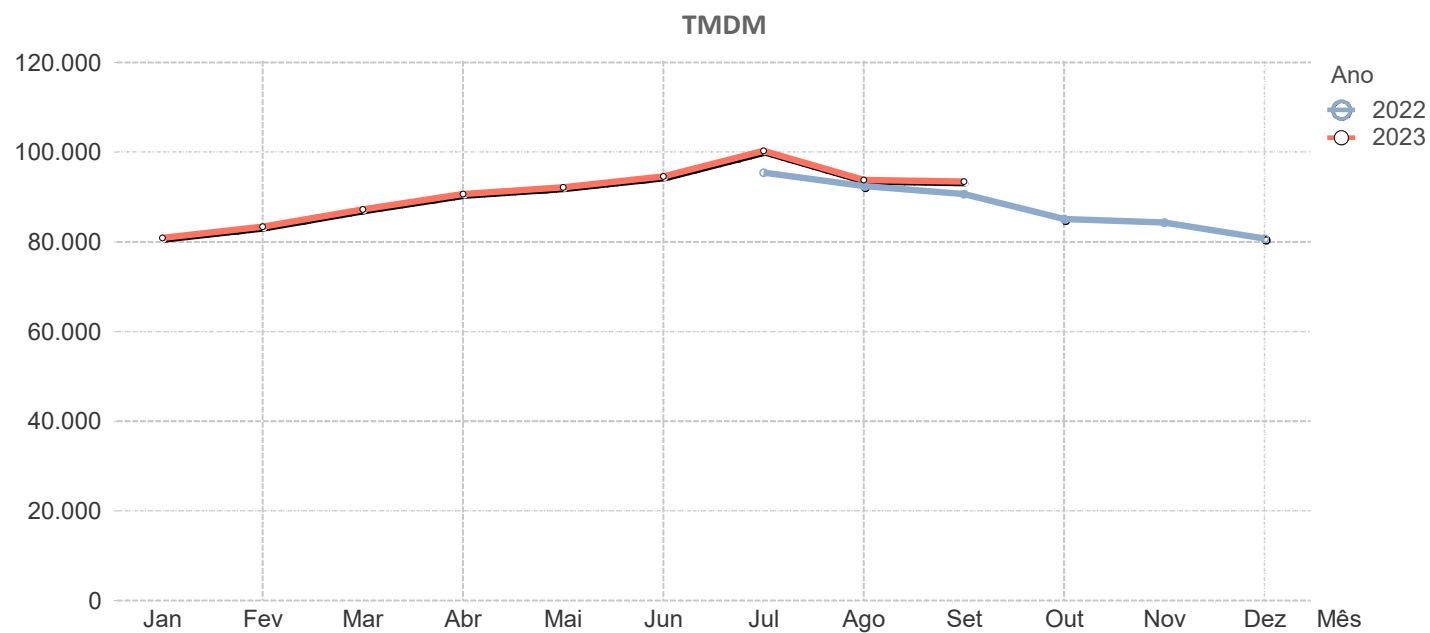

Lusoponte														
		2022						2023								
Estrada	..	Jul	Ago	Set	Out	Nov	Dez	Jan	Fev	Mar	Abr	Mai	Jun	Jul	Ago	Set
A2	..	158.697	153.753	148.019	140.951	138.013	132.070	133.669	138.853	143.816	149.031	151.677	154.511	161.131	152.438	150.838
A12	..	74.390	71.996	71.603	66.478	66.392	63.616	63.272	64.873	68.387	71.213	72.381	74.660	80.047	74.308	74.319
Média Ponderada	..	95.467	92.435	90.707	85.096	84.297	80.730	80.871	83.368	87.244	90.668	92.205	94.623	100.318	93.841	93.449