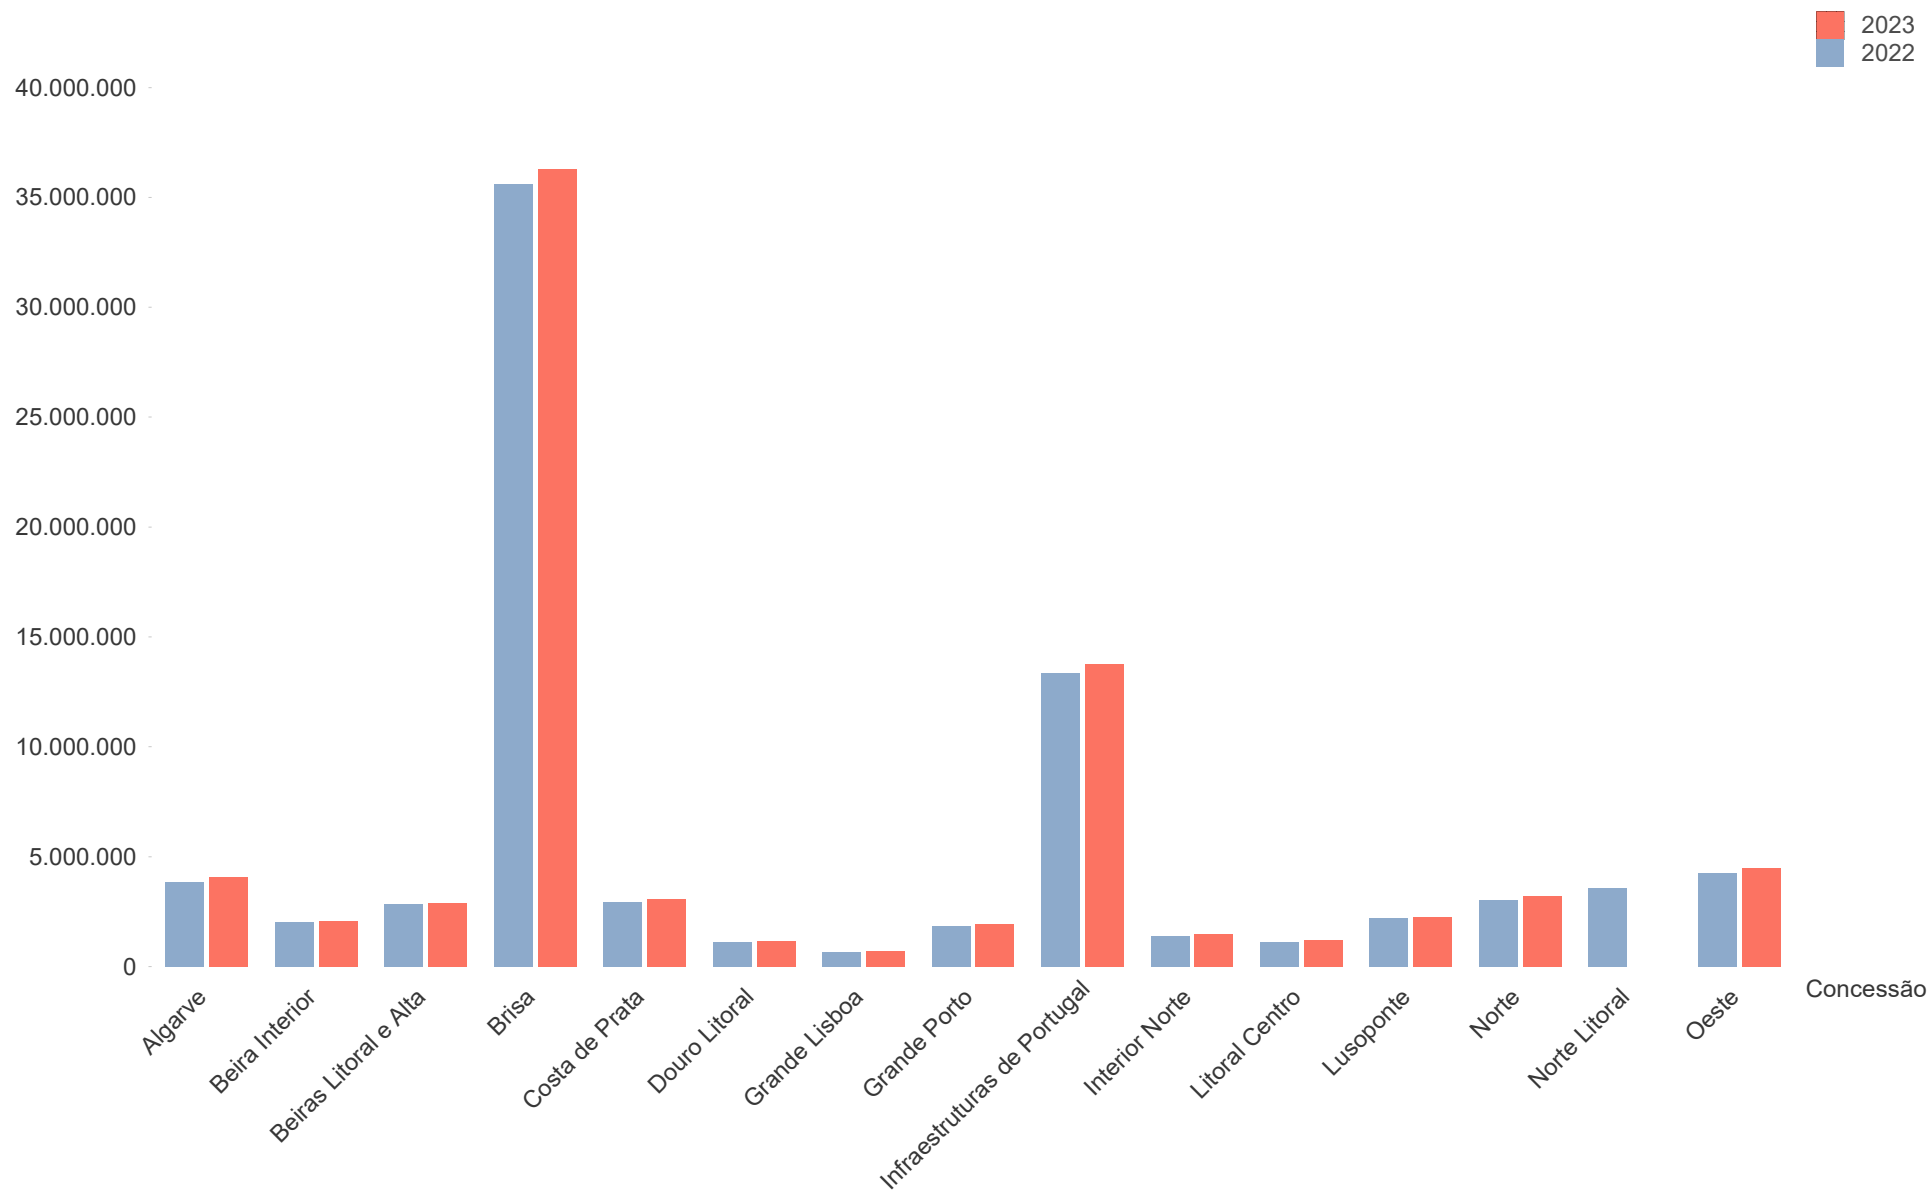

Variação da Circulação Média Diária por Concessão em períodos homólogos - Ago