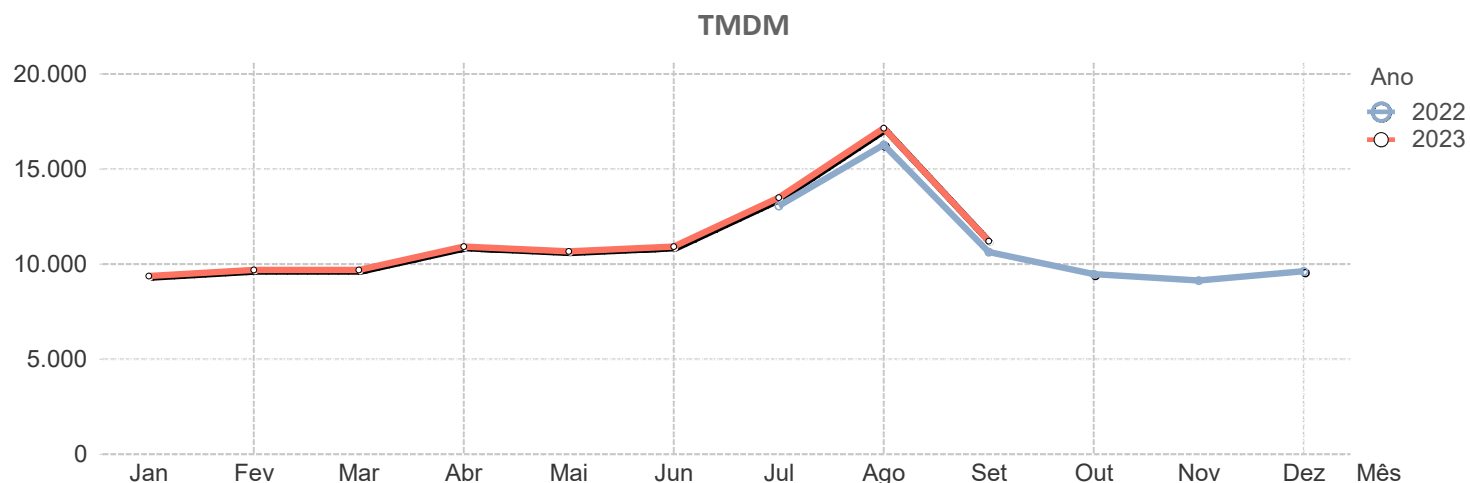

A7														
		2022						2023								
Sublanço	..	Jul	Ago	Set	Out	Nov	Dez	Jan	Fev	Mar	Abr	Mai	Jun	Jul	Ago	Set
Póvoa de Varzim (A28) – EN206	..	13.671	15.661	9.405	8.034	7.678	7.952	8.005	8.521	8.301	9.801	9.277	10.709	13.952	17.418	9.926
EN206 – Famalicão	..	14.193	16.234	9.759	8.342	7.985	8.281	8.400	8.920	8.671	10.198	9.650	11.122	13.768	17.676	10.174
Famalicão – A3/A7	..	25.452	25.764	22.258	20.633	20.954	20.468	21.031	21.858	22.424	22.522	23.591	23.942	25.962	27.370	23.306
A3/A7 – Seide	..	30.407	32.801	26.892	24.832	24.494	24.228	24.540	25.527	26.029	27.083	27.949	28.156	31.119	34.279	27.910
Seide – Ave	..	26.155	28.450	23.200	21.409	21.105	20.872	21.111	22.025	22.433	23.472	24.182	24.238	26.970	29.461	24.049
Ave – Selho	..	24.115	26.224	21.948	20.604	20.383	20.359	20.267	21.007	21.486	22.252	23.174	23.112	25.634	27.803	23.330
Selho – Guimarães Sul	..	15.875	20.818	13.811	12.411	12.043	12.981	12.049	12.474	12.679	13.932	14.039	13.994	17.257	21.819	14.797
Guimarães Sul – Calvos	..	16.983	22.022	14.915	13.565	13.184	14.109	13.107	13.540	13.837	15.066	15.268	15.109	18.138	23.070	15.953
Calvos – Fafe Sul	..	10.241	14.386	8.194	7.181	6.844	7.565	7.130	7.236	7.273	8.445	8.328	8.017	10.820	15.148	8.832
Fafe Sul – Basto	..	8.581	12.417	7.009	6.029	5.629	6.477	6.001	6.053	5.901	7.245	6.615	6.567	9.047	12.992	7.404
Basto – Ribeira de Pena	..	7.239	10.777	5.723	4.951	4.599	5.174	4.799	4.889	4.757	5.948	5.321	5.313	7.578	11.169	6.044
Ribeira de Pena – Vila Pouca de Aguiar (A...	..	6.468	9.751	4.979	4.299	3.984	4.557	4.183	4.253	4.128	5.333	4.671	4.622	6.806	10.120	5.335
Média Ponderada		13.063	16.274	10.643	9.483	9.144	9.630	9.369	9.697	9.688	10.929	10.672	10.919	13.501	17.156	11.214