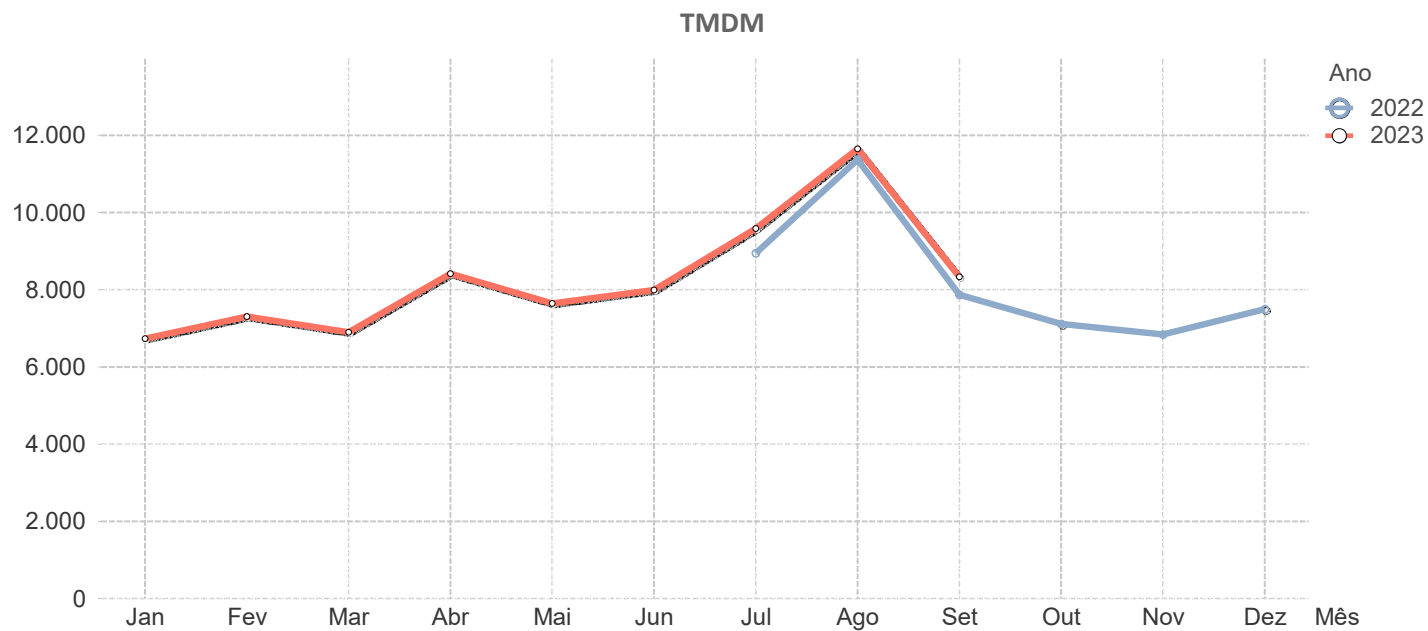

Beira Interior														
		2022						2023								
Estrada	..	Jul	Ago	Set	Out	Nov	Dez	Jan	Fev	Mar	Abr	Mai	Jun	Jul	Ago	Set
A23	..	8.946	11.369	7.868	7.116	6.844	7.494	6.735	7.311	6.905	8.417	7.645	7.997	9.588	11.654	8.338
Média Ponderada		8.946	11.369	7.868	7.116	6.844	7.494	6.735	7.311	6.905	8.417	7.645	7.997	9.588	11.654	8.338