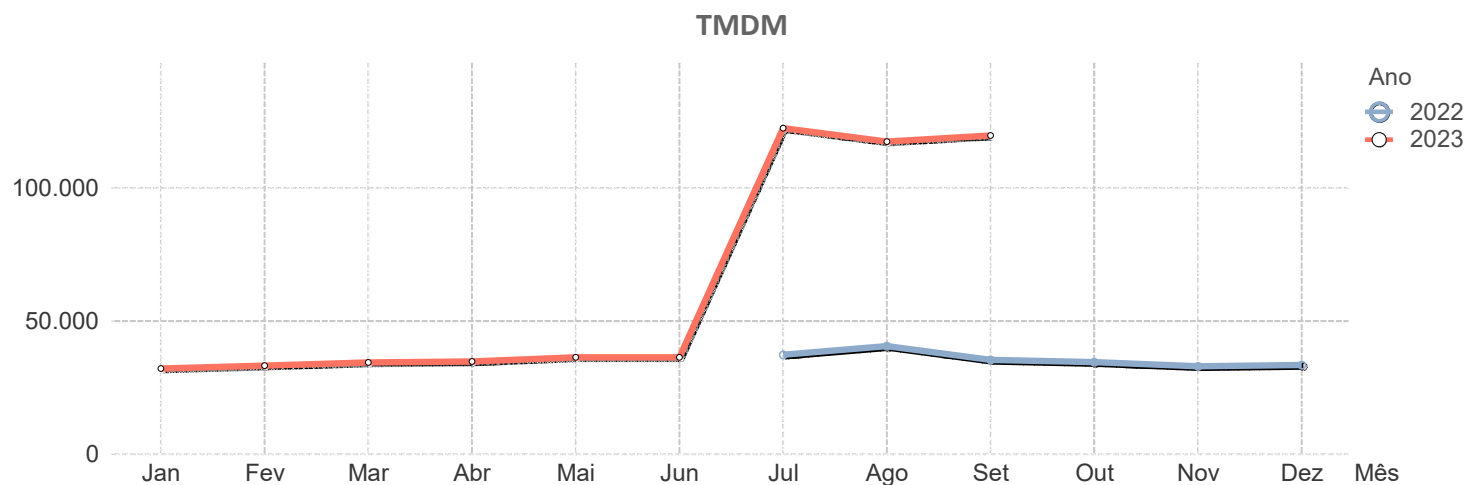

A28														
		2022						2023								
Sublanço	..	Jul	Ago	Set	Out	Nov	Dez	Jan	Fev	Mar	Abr	Mai	Jun	Jul	Ago	Set
Apúlia – Esposende		28.920	34.653	25.677	23.738	22.680	23.187	21.560	22.834	23.000	24.000	26.000	27.000	N/D	N/D	N/D
Esposende – Antas		18.699	23.060	17.429	15.653	15.161	15.577	14.629	15.474	16.228	16.500	17.413	17.356	N/D	N/D	N/D
Antas – Neiva		17.000	22.000	16.500	15.764	14.923	15.502	15.015	15.827	16.131	17.302	17.710	17.793	N/D	N/D	N/D
Neiva – Darque		18.858	24.165	17.704	16.736	16.324	16.655	15.868	16.622	17.496	17.500	18.785	18.552	N/D	N/D	N/D
Darque – Viana do Castelo		35.000	42.000	32.000	32.000	33.000	33.498	31.110	30.320	32.299	33.912	35.729	35.326	N/D	N/D	N/D
Viana do Castelo – Meadela		20.000	24.000	19.000	18.000	16.915	17.304	16.873	17.591	17.765	18.780	19.014	19.433	N/D	N/D	N/D
Meadela – Outeiro		12.457	15.470	10.630	10.272	9.476	9.668	9.187	9.729	9.730	10.750	10.619	10.836	N/D	N/D	N/D
Outeiro – EN305		11.730	14.691	9.864	9.410	8.763	8.997	8.498	9.032	9.023	10.026	9.919	10.127	N/D	N/D	N/D
EN305 – Riba de Ancora		10.613	13.350	8.881	8.445	7.791	8.080	7.589	8.064	8.021	8.985	8.774	9.002	N/D	N/D	N/D
Riba de Ancora – Argela (Dem)		7.608	9.021	6.887	6.755	6.214	6.515	5.991	6.295	6.314	6.939	6.881	6.888	N/D	N/D	N/D
Argela (Dem) – Vilar de Mouros		7.405	9.063	6.728	6.685	6.126	6.312	5.714	5.812	6.166	6.776	6.720	6.696	N/D	N/D	N/D
Vilar de Mouros – Vilar de Mouros Norte		6.500	7.500	6.094	6.017	5.571	5.819	5.253	5.266	5.514	6.098	6.000	5.953	N/D	N/D	N/D
Média Ponderada		37.339	40.599	35.425	34.586	33.029	33.575	32.222	33.239	34.475	34.885	36.468	36.464	122.477	117.373	119.669