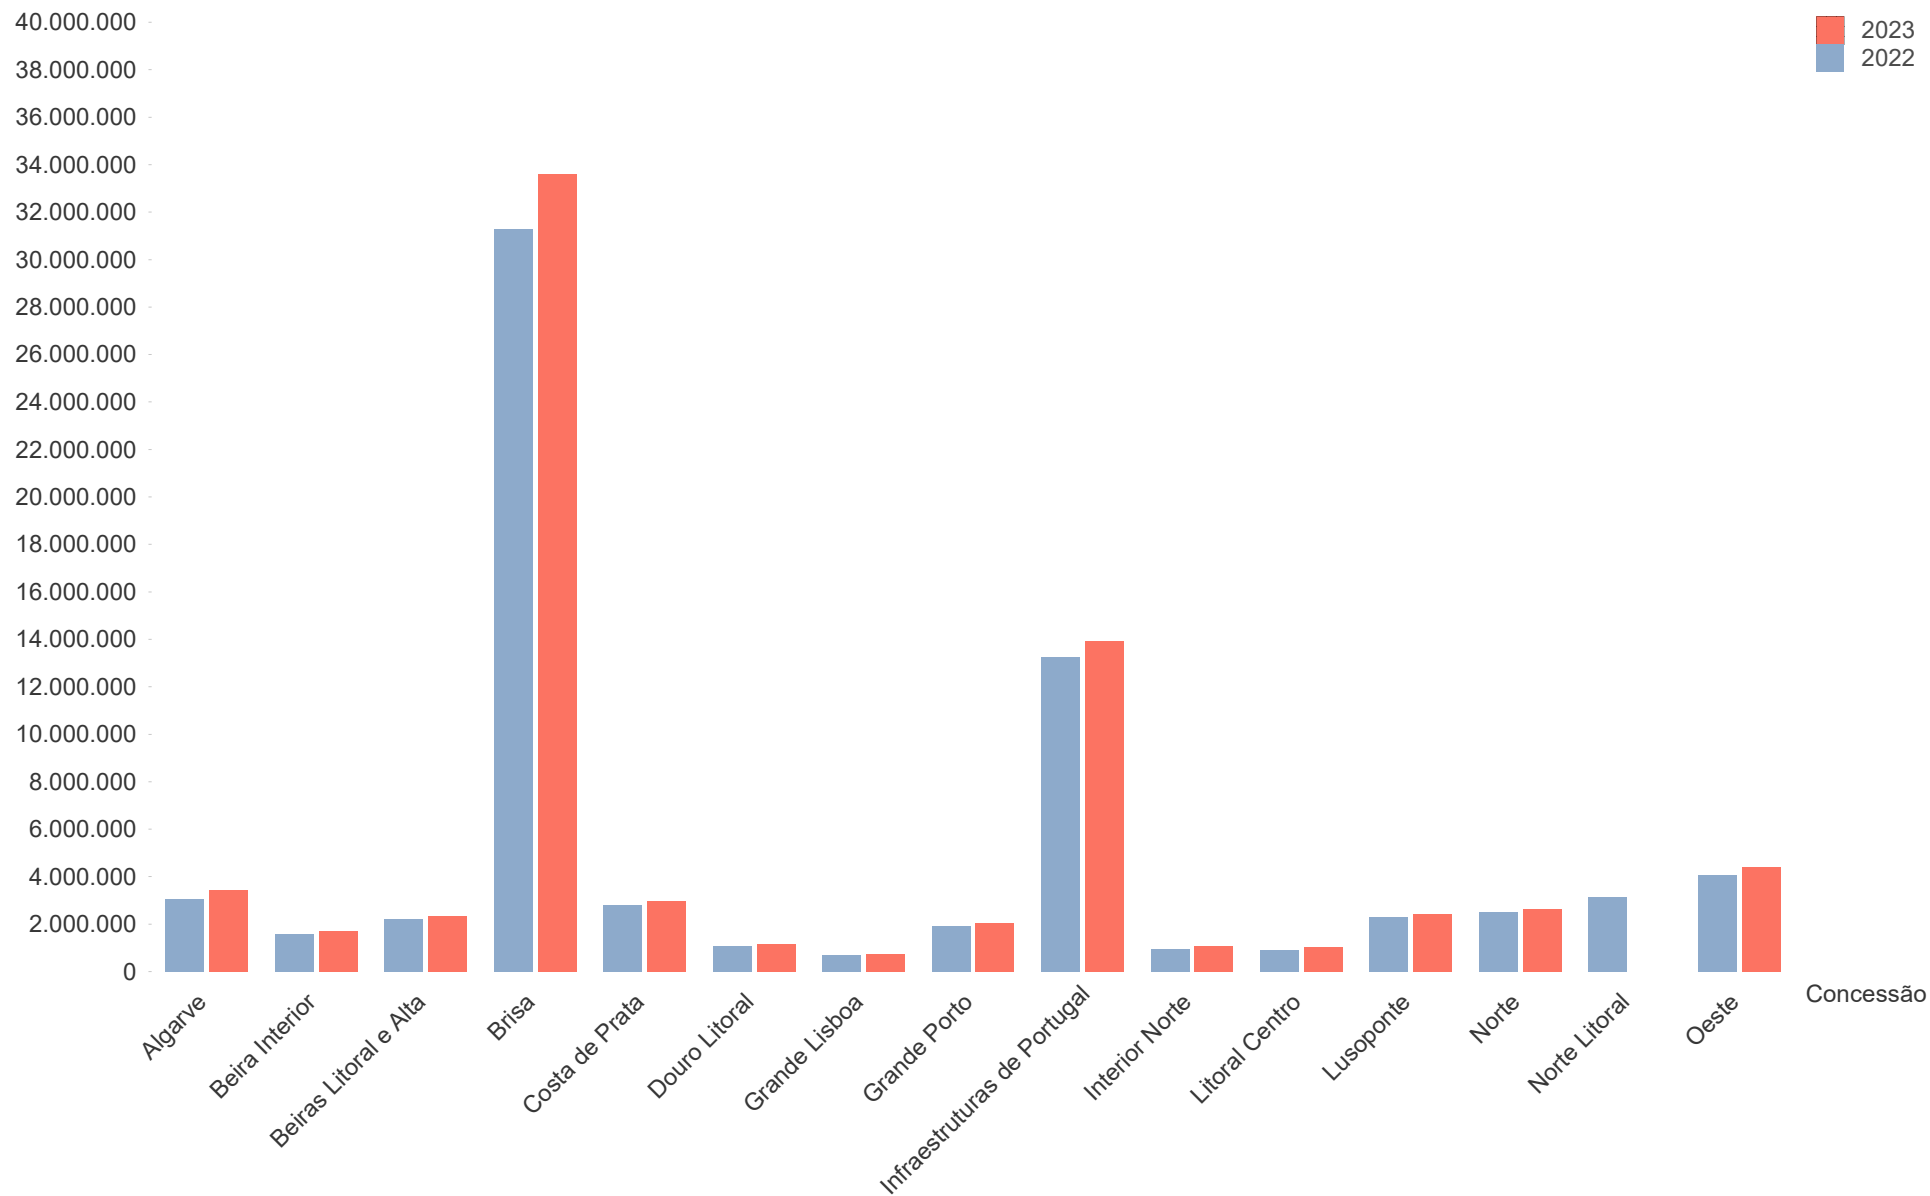

Variação da Circulação Média Diária por Concessão em períodos homólogos - Jul