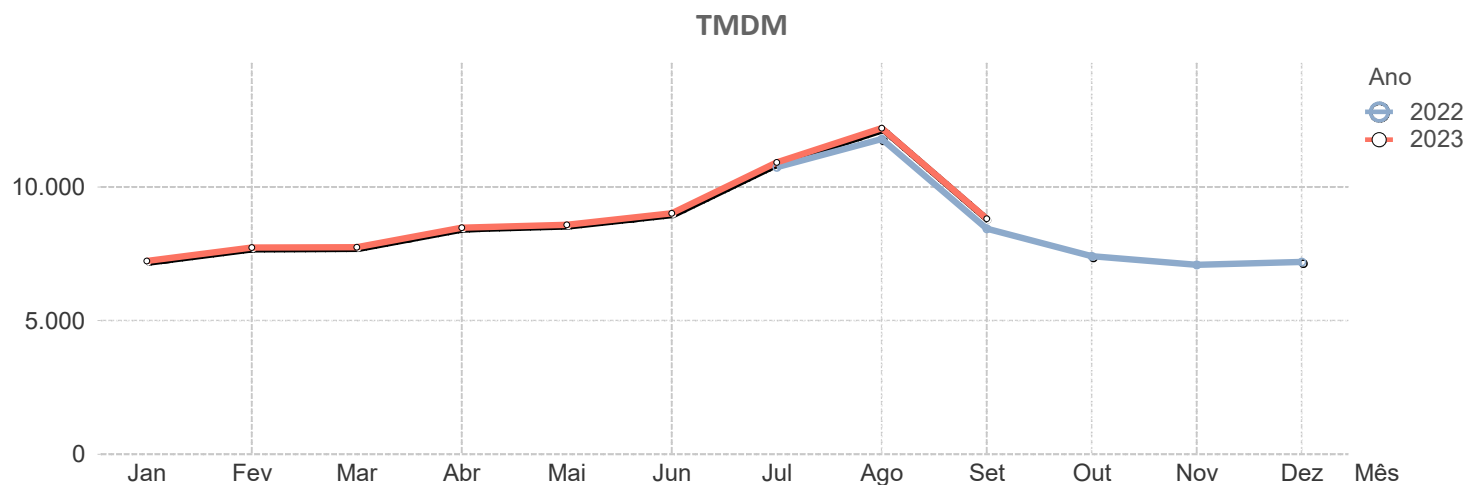

A14														
		2022						2023								
Sublanço	..	Jul	Ago	Set	Out	Nov	Dez	Jan	Fev	Mar	Abr	Mai	Jun	Jul	Ago	Set
Figueira da Foz – Zona Portuária	..	18.927	20.804	15.277	13.483	12.809	12.802	13.117	14.140	14.212	15.403	15.676	16.463	19.680	21.656	15.986
Zona Portuária – Vila Verde	..	18.927	20.804	15.277	13.483	12.809	12.802	13.117	14.140	14.212	15.403	15.676	16.463	19.680	21.656	15.986
Vila Verde – A14/A17	..	18.749	20.508	14.999	13.207	12.513	12.509	12.790	13.790	13.912	15.200	15.465	16.221	19.557	21.436	15.810
A14/A17 – Santa Eulália	..	16.950	18.134	13.496	11.947	11.359	11.369	11.589	12.437	12.467	13.532	13.393	14.494	17.147	18.710	14.014
Santa Eulália – Montemor-o-Velho	..	6.198	6.975	4.372	3.734	3.528	3.640	3.653	3.937	3.867	4.422	4.455	4.687	6.106	7.120	4.565
Montemor-o-Velho – EN 335	..	6.392	7.089	4.683	3.973	3.782	3.936	3.915	4.192	4.141	4.669	4.681	5.009	6.346	7.327	4.909
EN 335 – Ançã	..	6.851	7.506	5.100	4.388	4.219	4.389	4.345	4.635	4.576	5.138	5.192	5.452	6.802	7.724	5.290
Ançã – Coimbra Norte	..	10.628	11.757	8.686	7.832	7.747	7.845	7.781	8.146	8.292	8.646	9.077	9.194	10.943	12.248	9.077
Coimbra Norte – Zombaria	..	20.540	24.156	19.095	17.350	16.679	16.953	15.980	17.270	17.419	19.288	20.643	19.521	21.936	25.080	20.292
Média Ponderada	..	10.742	11.792	8.438	7.410	7.091	7.195	7.225	7.735	7.738	8.476	8.588	9.018	10.912	12.199	8.812