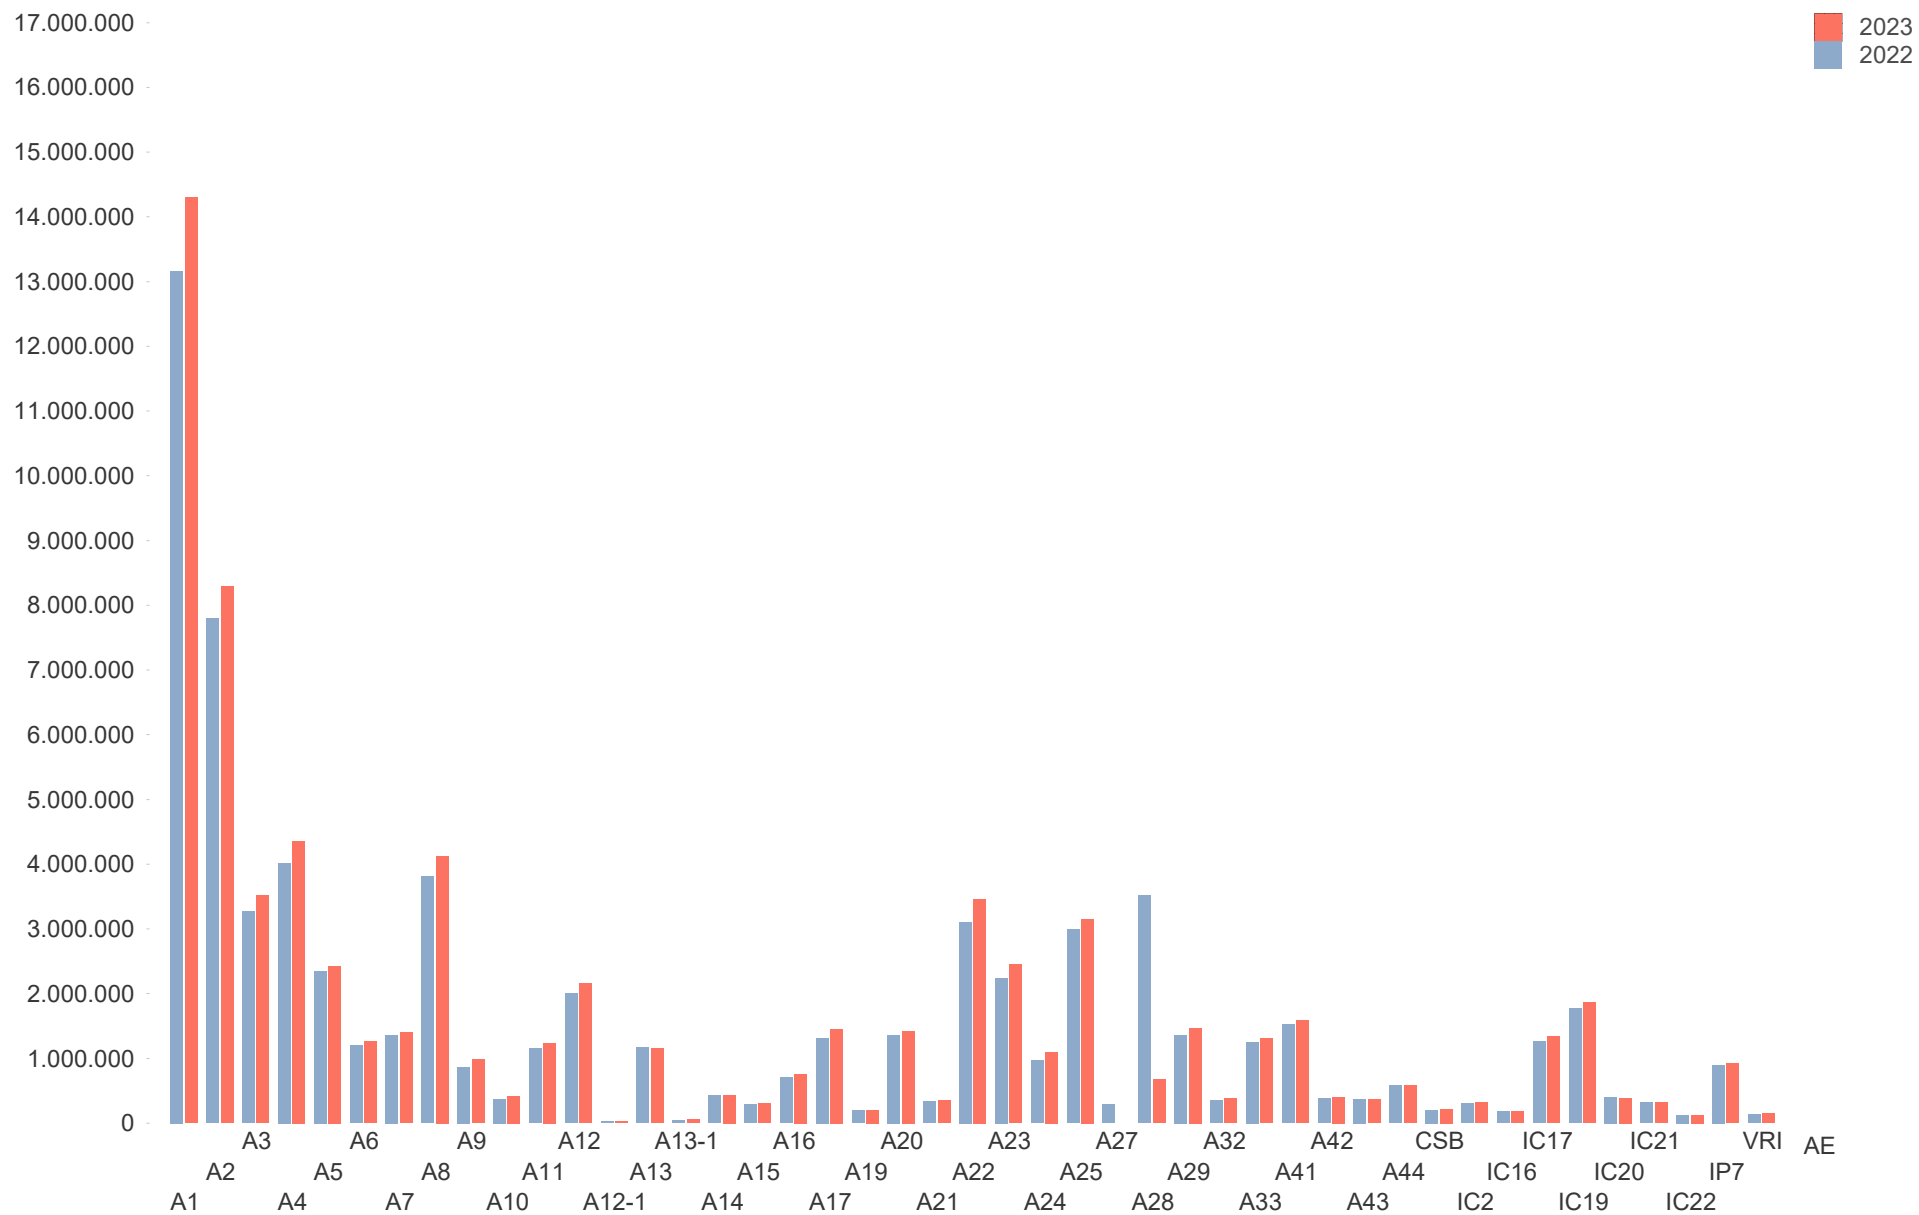

Variação da Circulação Média Diária por Estrada em períodos homólogos - Jul