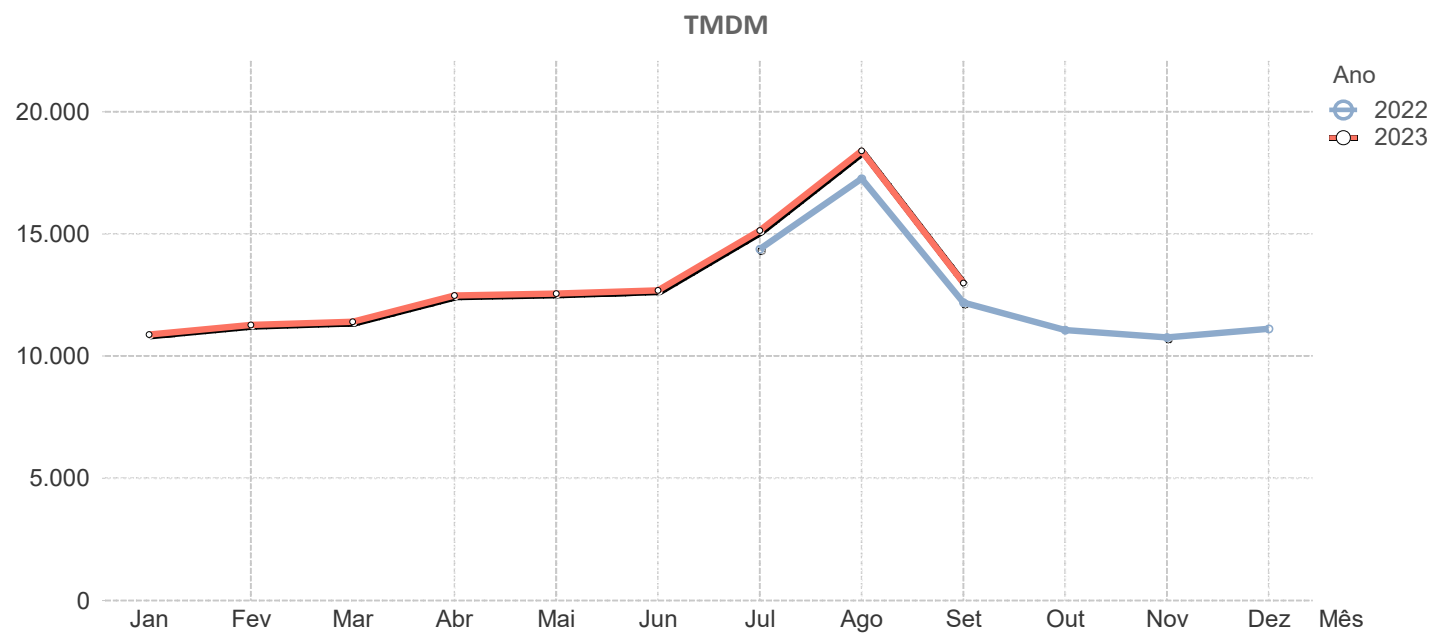

Norte														
		2022						2023								
Estrada	..	Jul	Ago	Set	Out	Nov	Dez	Jan	Fev	Mar	Abr	Mai	Jun	Jul	Ago	Set
A7	..	13.063	16.274	10.643	9.483	9.144	9.630	9.369	9.697	9.688	10.929	10.672	10.919	13.501	17.156	11.214
A11	..	16.320	18.710	14.470	13.391	13.156	13.315	13.118	13.583	13.942	14.755	15.318	15.301	17.553	20.228	15.605
Média Ponderada		14.381	17.259	12.191	11.064	10.767	11.121	10.886	11.269	11.410	12.477	12.552	12.692	15.141	18.399	12.991