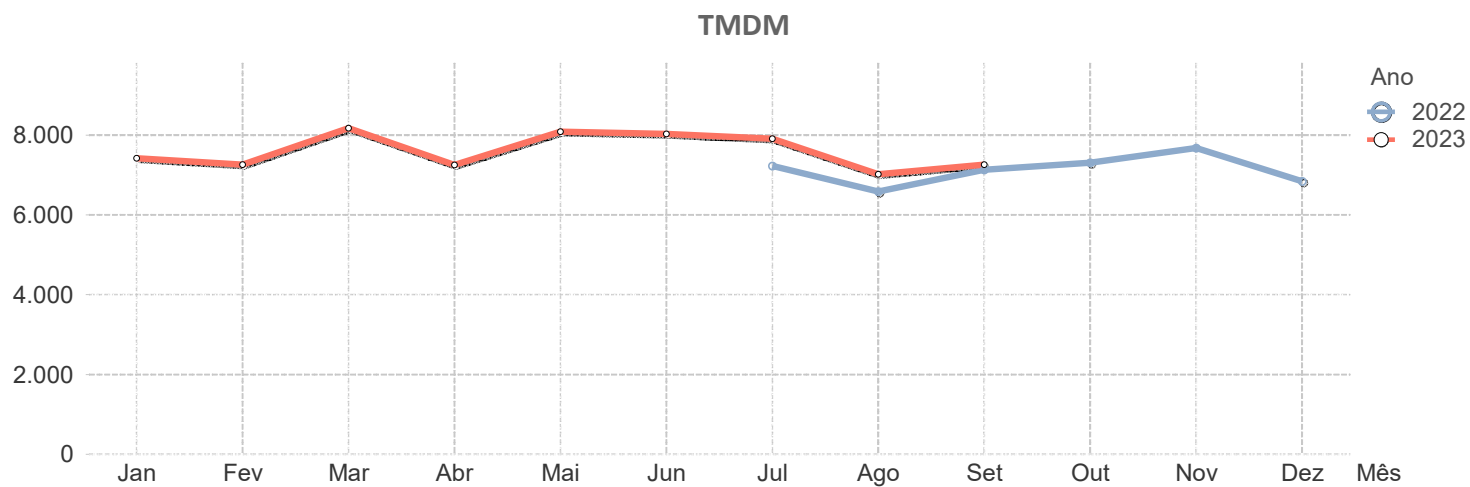

A12-1														
		2022						2023								
Sublanço	..	Jul	Ago	Set	Out	Nov	Dez	Jan	Fev	Mar	Abr	Mai	Jun	Jul	Ago	Set
A12/Lig. Alto da Guerra – Alto da Guerra	..	8.837	8.066	8.743	8.886	9.296	8.414	9.018	8.897	9.897	8.890	9.891	9.792	9.671	8.665	9.020
Alto da Guerra – EN10	..	6.626	6.031	6.532	6.718	7.072	6.253	6.823	6.646	7.531	6.634	7.410	7.368	7.247	6.399	6.595
Média Ponderada		7.229	6.586	7.135	7.309	7.679	6.842	7.422	7.260	8.176	7.249	8.087	8.029	7.908	7.017	7.256