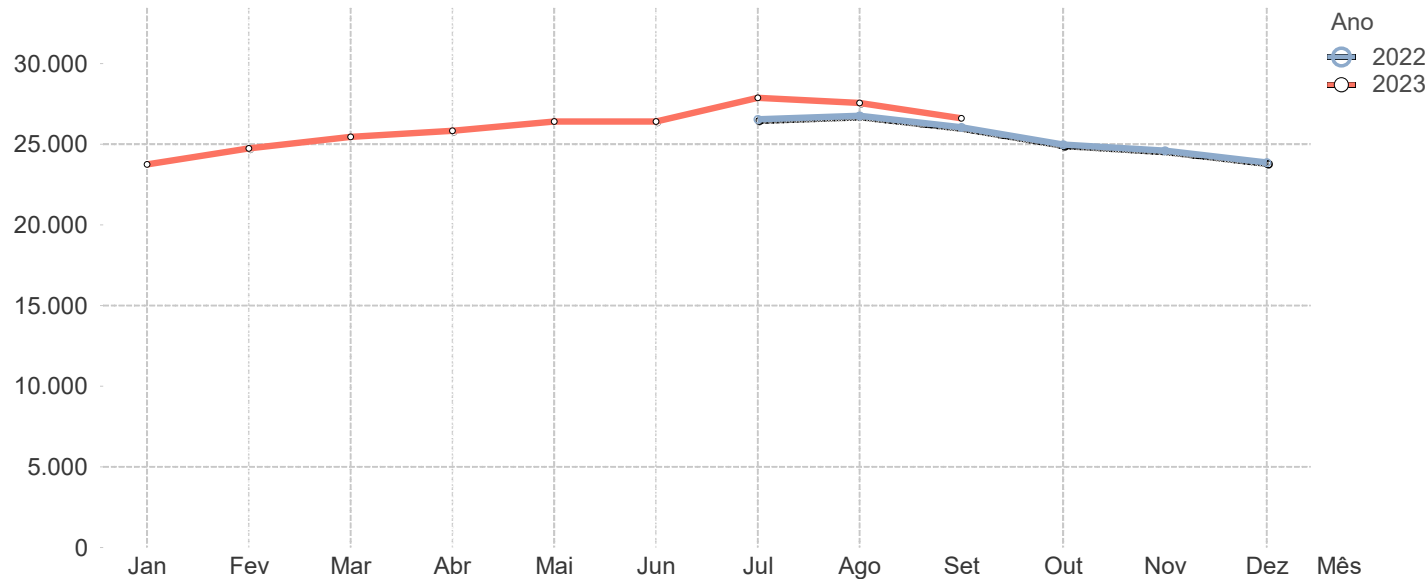

Infraestruturas de Portugal