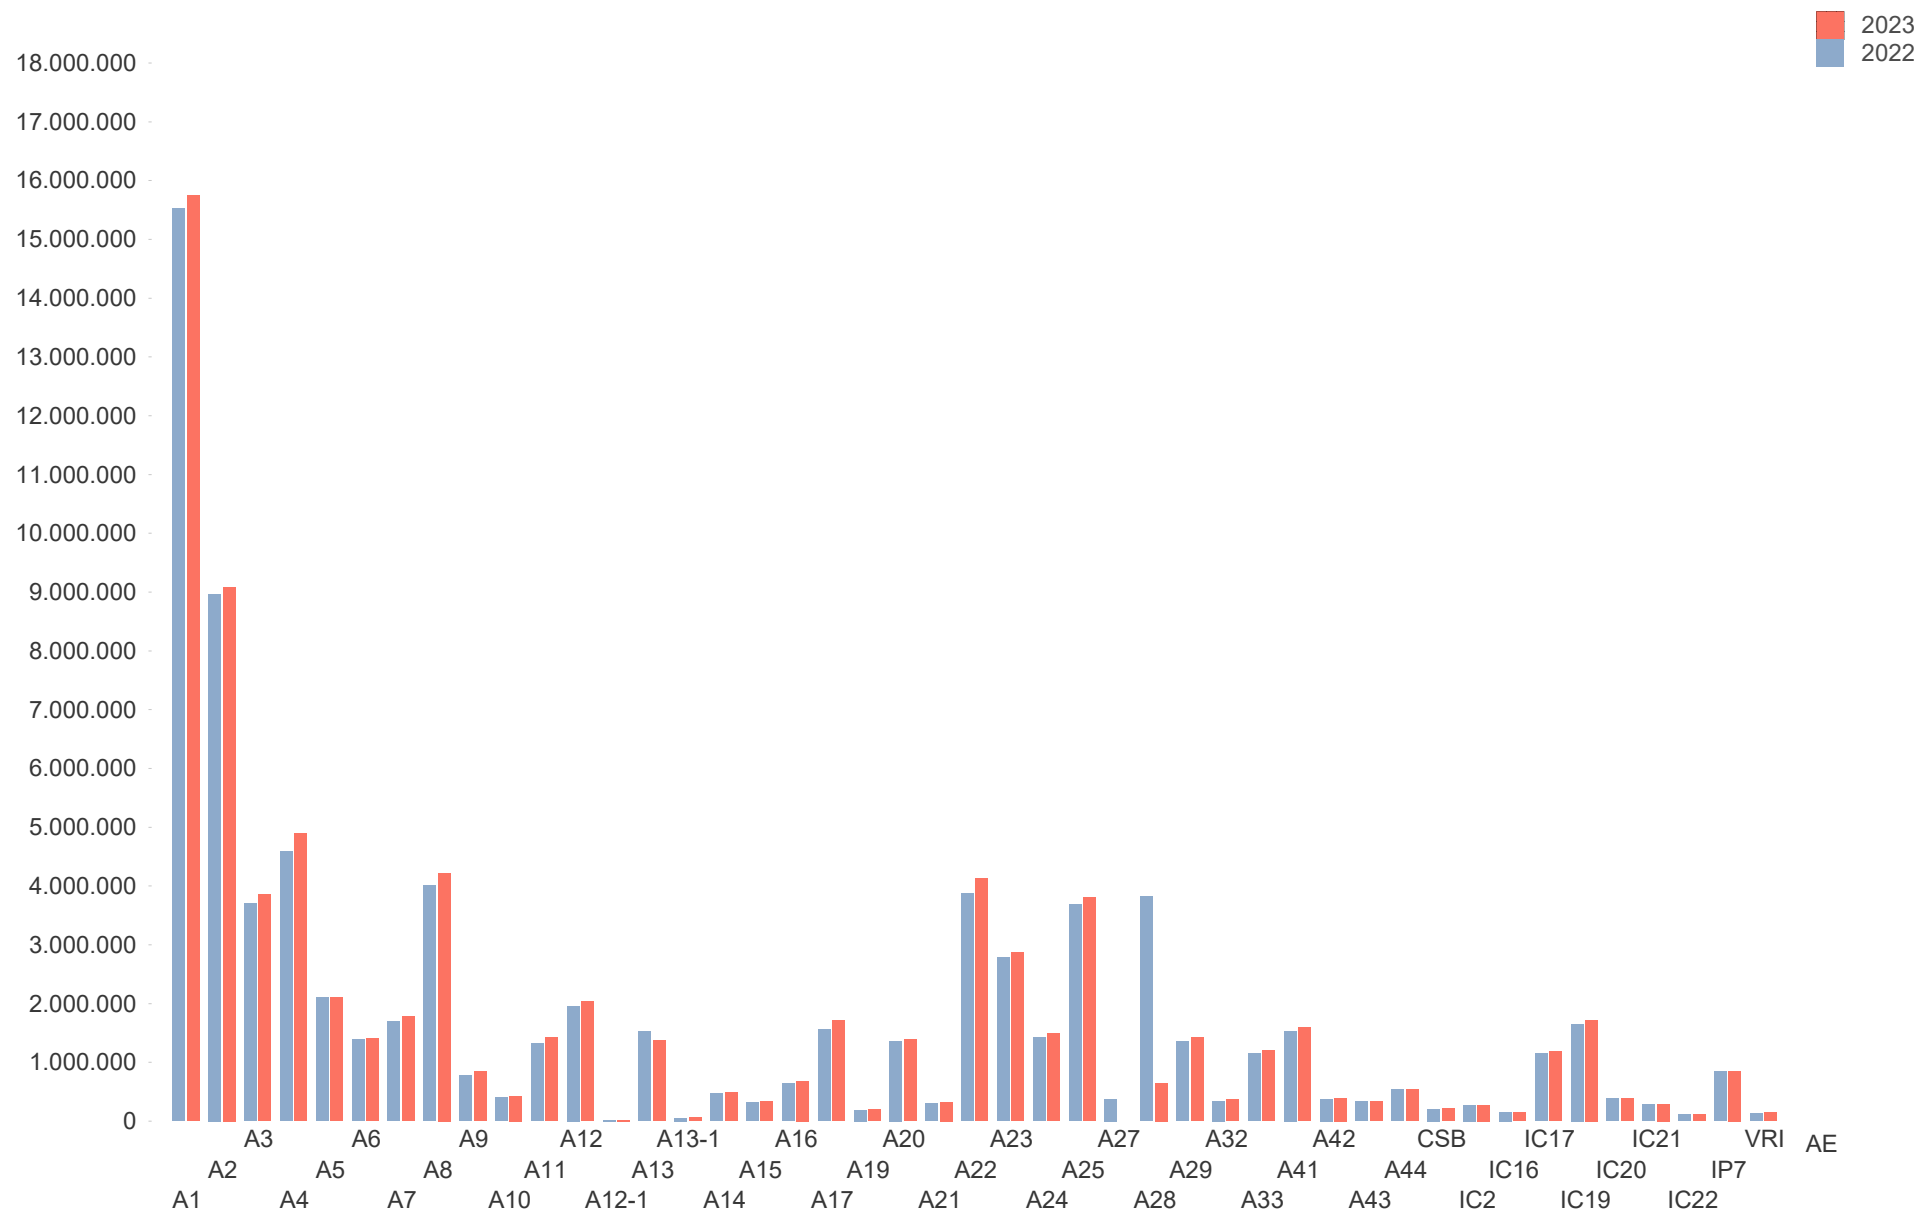

Variação da Circulação Média Diária por Estrada em períodos homólogos - Ago