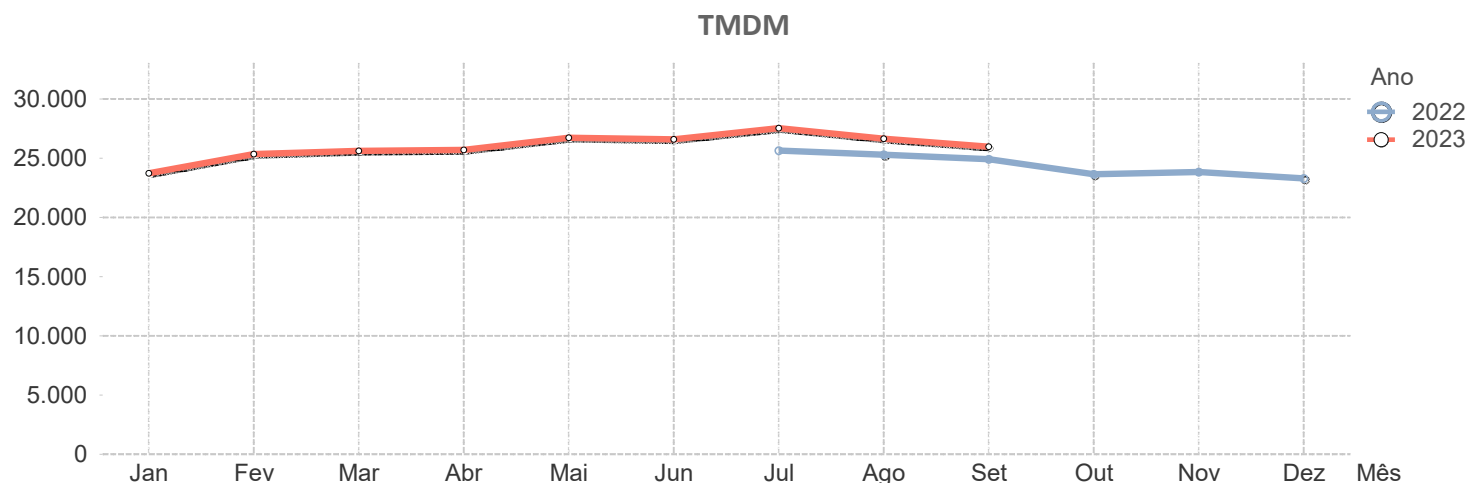

A29														
		2022						2023								
Sublanço	..	Jul	Ago	Set	Out	Nov	Dez	Jan	Fev	Mar	Abr	Mai	Jun	Jul	Ago	Set
Angeja – Salreu	..	14.921	16.229	14.689	13.621	13.350	12.934	12.954	14.473	14.722	15.965	15.720	15.416	16.084	17.322	15.630
Salreu – Estarreja	..	14.106	15.020	14.033	13.122	13.172	12.574	12.969	13.773	14.269	14.581	15.043	15.002	15.640	15.977	14.815
Estarreja – Ovar	..	13.184	13.767	12.973	12.124	12.055	11.593	11.918	12.862	13.200	13.459	13.993	14.009	14.721	14.999	13.950
Ovar – Arada	..	14.507	14.804	14.053	13.181	13.171	12.219	12.696	14.407	14.603	15.450	15.031	14.965	15.650	15.850	14.923
Arada – Maceda	..	17.836	18.103	16.744	15.538	15.356	14.958	15.161	16.508	16.630	16.746	17.510	17.597	18.589	19.055	17.577
Maceda – Esmoriz	..	33.435	33.454	32.700	30.593	31.636	30.887	31.606	33.521	32.978	33.945	34.300	33.833	35.712	34.635	32.366
Esmoriz – Paramos	..	34.609	34.784	34.086	31.678	32.390	31.713	32.485	34.549	35.404	35.671	35.475	35.161	36.945	35.833	33.754
Paramos – Espinho Nascente	..	40.443	40.242	39.784	37.397	37.446	36.511	37.576	39.601	40.275	39.862	41.786	41.557	43.168	41.271	39.401
Espinho Nascente – Espinho Norte	..	44.083	41.735	42.587	41.097	40.671	41.169	42.018	44.242	42.019	40.918	45.061	44.911	47.074	43.680	44.755
Espinho Norte – Granja	..	44.083	41.735	42.587	41.097	40.671	41.169	42.018	44.242	42.019	40.918	45.061	44.911	47.074	43.680	44.755
Granja – Miramar	..	51.663	48.217	48.599	47.571	48.728	47.280	47.844	52.245	52.816	52.514	55.160	54.587	55.211	51.182	52.356
Miramar – ER1-18	..	49.912	47.146	48.307	46.588	46.272	46.316	46.307	48.547	49.932	49.231	51.949	52.139	53.348	49.752	50.393
ER1-18 – Canelas (Gaia)	..	24.397	22.473	23.410	22.710	23.977	23.187	23.421	24.405	26.289	25.322	25.894	25.355	26.070	23.764	24.698
Canelas (Gaia) – IC2	..	34.059	30.940	34.192	33.150	33.980	32.601	33.683	34.201	35.824	33.549	36.789	37.015	36.411	32.801	36.504
IC2 – Hospital	..	29.850	26.445	28.784	27.944	29.971	31.001	30.510	31.620	31.525	29.560	32.396	32.606	31.900	28.023	30.717
Hospital – A20/A29	..	29.850	26.445	28.784	27.939	29.971	31.001	30.510	31.620	31.525	29.560	32.396	32.606	31.900	28.023	30.717
Média Ponderada		25.639	25.295	24.913	23.649	23.828	23.298	23.725	25.350	25.630	25.693	26.733	26.588	27.543	26.653	25.974