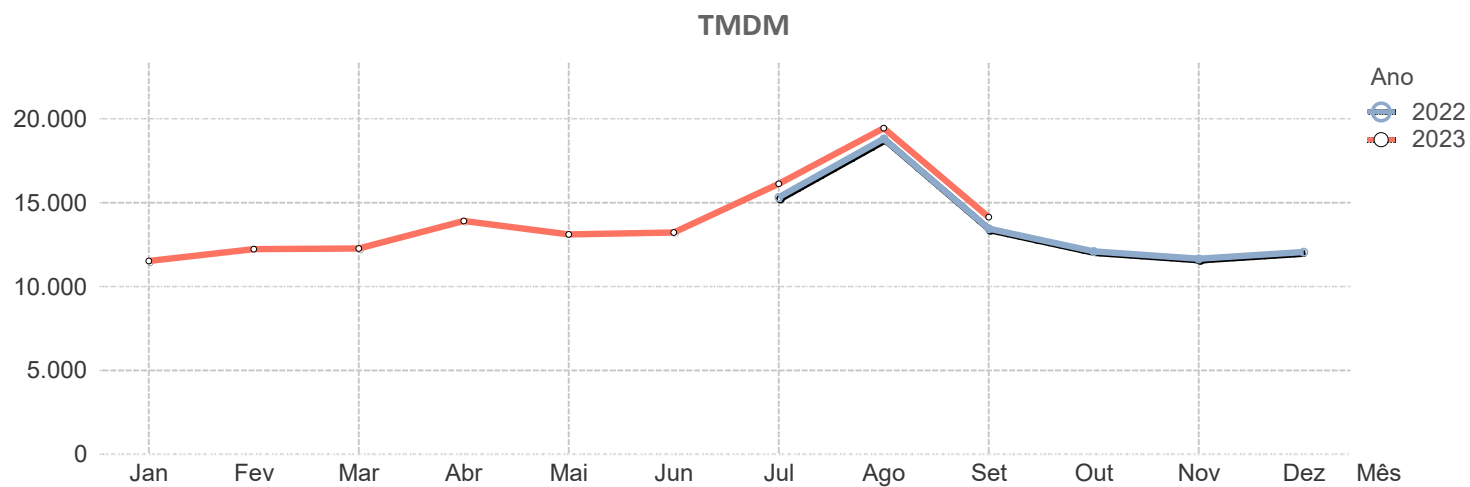

A25														
		2022						2023								
Sublanço	..	Jul	Ago	Set	Out	Nov	Dez	Jan	Fev	Mar	Abr	Mai	Jun	Jul	Ago	Set
Alto do Leomil – EN332	..	9.419	12.959	6.920	6.063	5.584	6.083	5.620	5.590	5.548	7.212	6.205	6.128	9.502	12.632	7.049
Média Ponderada		15.336	18.827	13.457	12.092	11.666	12.054	11.530	12.227	12.268	13.922	13.120	13.235	16.128	19.453	14.135