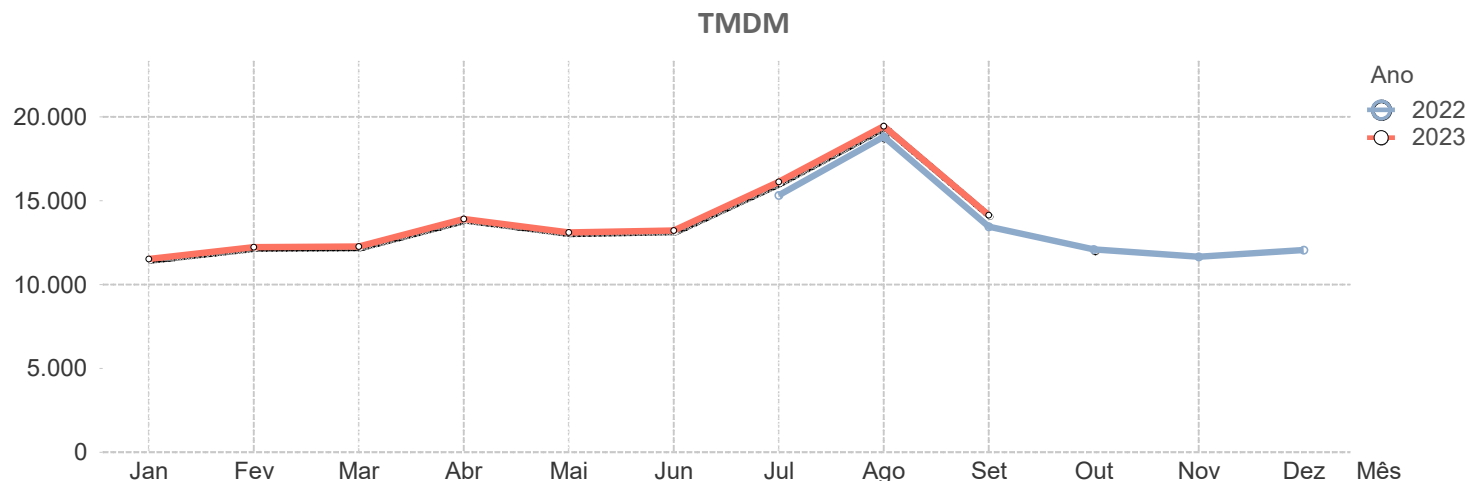

A25														
		2022						2023								
Sublanço	..	Jul	Ago	Set	Out	Nov	Dez	Jan	Fev	Mar	Abr	Mai	Jun	Jul	Ago	Set
Barra – Zona Industrial	..	35.824	39.660	27.374	22.713	21.731	21.163	21.914	22.628	24.969	27.169	26.641	28.283	36.350	41.464	28.550
Zona Industrial – Gafanha da Nazaré	..	35.824	39.660	27.374	22.713	21.731	21.163	21.914	22.628	24.969	27.167	26.641	28.283	36.350	41.464	28.550
Gafanha da Nazaré – Pirâmides	..	45.493	48.161	38.120	34.310	32.724	32.760	33.379	35.266	35.698	38.813	38.065	40.389	46.167	50.361	39.765
Pirâmides – Esgueira	..	34.805	36.638	29.519	27.328	26.752	26.441	26.811	27.475	38.202	35.831	31.591	30.760	36.208	38.636	31.272
Esgueira – Aveiro Nascente (A17/A25)	..	23.025	25.888	20.800	18.994	18.352	18.647	18.194	19.361	20.075	22.681	21.644	21.697	24.554	27.544	22.385
Aveiro Nascente (A17/A25) – Zona Industr...	..	37.937	41.609	33.789	31.573	30.319	30.776	29.499	32.632	32.946	38.493	36.043	35.569	40.682	44.579	36.291
Zona Industrial de Aveiro – Angeja Poente	..	35.322	39.288	32.426	30.480	28.690	28.938	28.177	29.964	31.243	34.425	33.623	34.109	38.097	42.390	34.768
Angeja Poente – Angeja (A25/A29)	..	36.000	40.250	32.667	30.157	28.606	28.795	28.042	30.677	30.567	34.222	32.966	33.389	38.262	43.046	34.912
Angeja (A25/A29) – Albergaria (A1/A25)	..	26.638	30.053	23.582	21.169	20.251	20.586	19.662	21.083	21.857	24.317	23.816	24.174	27.893	31.864	25.126
Albergaria (A1/A25) – A25/IC2	..	21.033	24.580	19.151	17.082	16.422	17.613	16.386	17.431	17.323	19.283	18.529	18.878	22.257	25.507	19.901
A25/IC2 – Carvoeiro	..	19.644	24.216	19.286	16.939	19.625	16.717	15.887	17.448	17.049	19.776	18.282	18.471	20.729	25.137	19.940
Carvoeiro – Talhadas	..	16.191	19.872	14.759	12.947	12.244	12.848	12.343	13.280	12.856	14.728	13.770	14.089	17.053	20.647	15.188
Talhadas – Reigoso	..	18.037	23.436	16.808	14.978	14.064	14.627	13.728	15.555	14.506	16.550	15.556	15.908	19.036	24.337	17.268
Reigoso – Cambarinho	..	16.359	20.217	15.100	13.184	12.499	13.161	12.603	13.497	13.023	14.958	14.020	14.324	17.315	20.991	15.498
Cambarinho – Vouzela	..	16.246	19.959	14.895	13.246	12.611	13.215	12.732	13.508	13.128	14.936	14.099	14.337	17.194	20.653	15.361
Vouzela – Vouzela Nascente	..	16.566	20.071	15.885	15.120	14.101	14.547	14.325	15.781	14.546	17.064	16.063	16.057	17.747	20.967	16.695
Vouzela Nascente – Ventosa	..	12.422	15.839	11.351	10.000	9.692	10.395	9.901	10.501	10.061	11.485	10.806	10.974	13.481	16.713	12.161
Ventosa – Boa Aldeia Poente	..	12.171	15.187	10.967	9.699	9.333	9.915	9.541	10.169	9.672	11.533	11.256	11.371	13.510	16.403	12.426