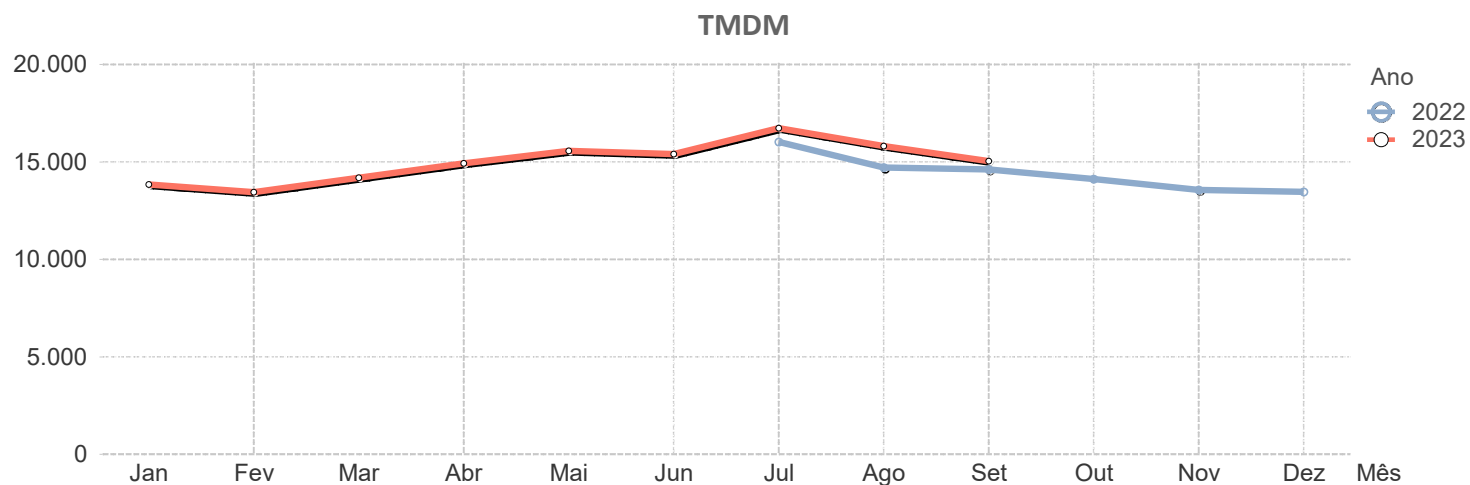

A21														
		2022						2023								
Sublanço	..	Jul	Ago	Set	Out	Nov	Dez	Jan	Fev	Mar	Abr	Mai	Jun	Jul	Ago	Set
Ericeira – Mafra Oeste	..	12.111	11.337	10.481	9.895	9.178	9.353	9.587	9.432	9.823	10.810	10.814	11.128	12.434	12.331	10.761
Mafra Oeste – Mafra Este	..	11.820	10.876	10.166	9.705	9.068	9.196	9.443	9.203	9.616	10.581	10.754	10.764	12.069	11.804	10.477
Mafra Este – Malveira	..	20.205	18.348	18.905	18.386	17.908	17.639	18.215	17.532	18.636	19.153	20.311	19.913	21.295	19.636	19.473
Malveira – Venda do Pinheiro (A8/A21)	..	23.941	21.852	23.207	22.812	22.470	21.759	22.396	21.756	23.130	23.354	25.074	24.204	25.558	23.220	23.816
Média Ponderada	..	16.031	14.708	14.625	14.128	13.560	13.461	13.853	13.455	14.197	14.931	15.568	15.405	16.738	15.817	15.043