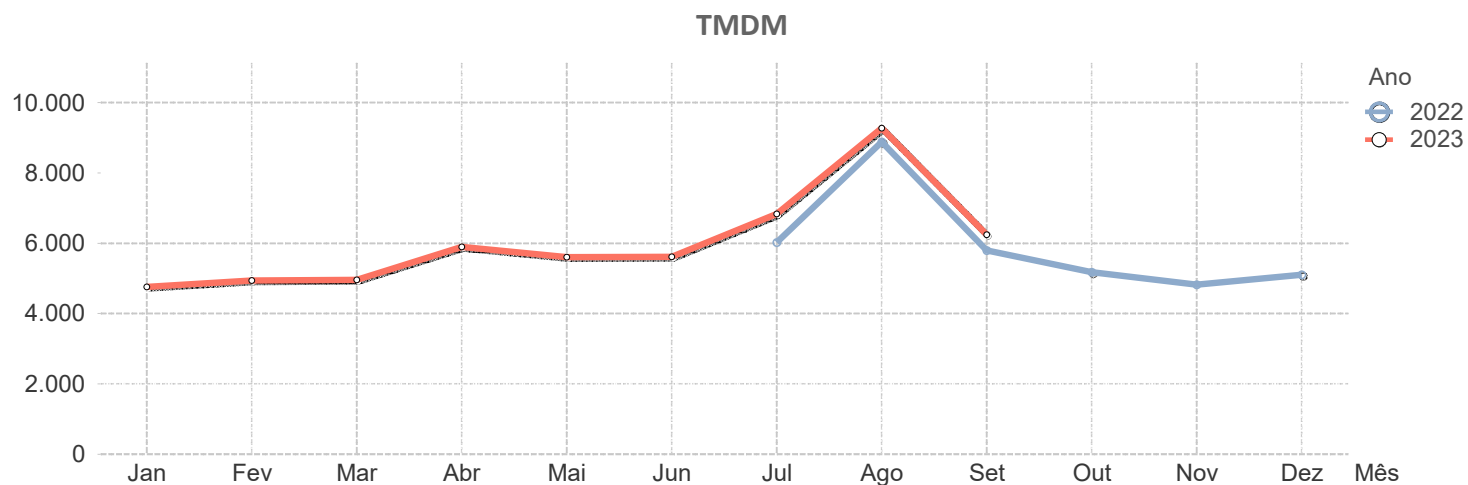

A24														
		2022						2023								
Sublanço	..	Jul	Ago	Set	Out	Nov	Dez	Jan	Fev	Mar	Abr	Mai	Jun	Jul	Ago	Set
Castro Daire Norte – Castro Daire Leste	..	5.219	7.905	5.609	4.976	4.548	4.680	4.225	4.584	4.512	5.561	5.405	5.440	6.080	8.249	5.899
Castro Daire Leste – Carvalhal	..	5.878	8.937	6.309	5.623	5.221	5.406	4.938	5.254	5.221	6.292	6.102	6.234	6.925	9.370	6.700
Carvalhal – Arcas	..	6.119	8.964	6.322	5.648	5.262	5.462	4.976	5.267	5.216	6.327	6.100	6.176	6.895	9.373	6.710
Arcas – EN16	..	6.340	9.164	6.450	5.780	5.388	5.620	5.125	5.427	5.403	6.535	6.268	6.393	7.170	9.790	6.901
EN16 – Viseu (IP5)	..	4.969	7.075	4.892	4.315	3.970	4.149	3.764	4.063	4.058	5.043	4.805	4.926	5.659	7.567	6.108
Viseu (IP5) – Faíl (A25)	..	5.273	7.488	5.185	4.582	4.224	4.409	5.724	6.069	6.031	5.627	5.367	5.495	6.332	8.450	6.802
Média Ponderada	..	6.022	8.885	5.793	5.180	4.825	5.105	4.763	4.941	4.956	5.895	5.608	5.615	6.839	9.275	6.244