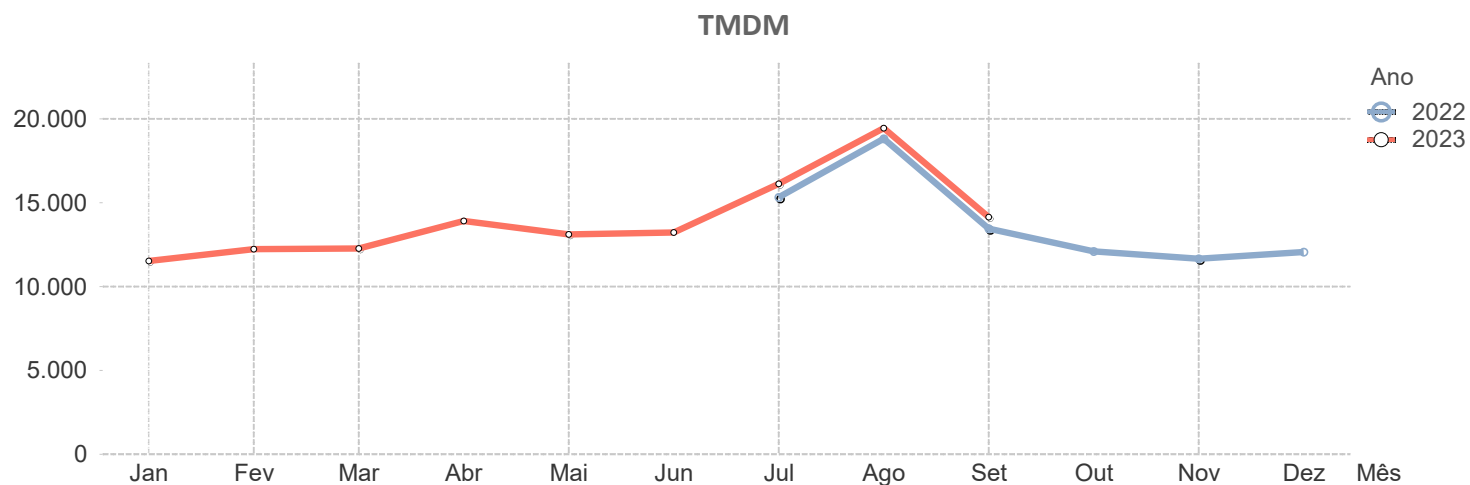

A25														
		2022						2023								
Sublanço	..	Jul	Ago	Set	Out	Nov	Dez	Jan	Fev	Mar	Abr	Mai	Jun	Jul	Ago	Set
Boa Aldeia Poente – Boa Aldeia Nascente	..	9.868	12.748	8.849	8.173	7.530	8.125	7.785	8.667	7.869	9.452	8.699	8.723	10.759	13.513	9.874
Boa Aldeia Nascente – Fail	..	10.195	13.009	9.216	8.131	7.811	8.432	8.060	8.646	8.127	9.445	8.842	8.866	10.916	13.537	10.137
Fail – EN231	..	15.580	19.241	14.319	13.211	12.954	13.690	13.145	13.786	13.451	14.612	14.236	14.233	16.773	20.194	15.813
EN231 – EN2	..	8.565	11.640	7.386	6.458	6.170	6.652	6.128	6.499	6.290	7.478	6.953	7.080	9.018	11.756	8.102
EN2 – Caçador	..	15.681	18.215	14.083	12.800	12.037	13.469	12.058	13.157	12.603	14.427	13.725	13.710	16.562	18.516	15.040
Caçador – Fagilde	..	17.334	21.351	16.392	15.107	15.115	15.348	14.759	15.313	15.462	16.325	16.244	16.183	18.378	21.859	17.041
Fagilde – Mangualde	..	17.253	21.341	16.325	15.482	15.050	15.427	14.909	15.440	15.634	16.657	16.358	16.437	18.778	23.165	17.491
Mangualde – Chãs de Tavares	..	12.078	15.409	10.749	9.688	9.442	9.767	9.204	9.705	9.610	10.970	10.446	10.439	12.691	15.749	11.193
Chãs de Tavares – Fornos de Algodres	..	11.305	14.299	10.131	9.372	9.059	9.179	8.383	9.489	9.049	10.507	9.966	9.902	11.888	14.589	10.501
Fornos de Algodres – Celorico da Beira	..	10.813	13.810	9.572	8.567	8.346	8.630	8.176	8.600	8.433	9.786	9.242	9.177	11.384	14.079	9.886
Celorico da Beira – EN17	..	12.066	14.444	10.365	9.208	8.269	8.848	8.162	9.238	9.039	10.531	9.861	9.775	12.682	14.692	10.753
EN17 – Ratoeira Poente	..	11.466	14.555	10.049	9.077	8.864	9.104	8.718	9.102	9.021	10.349	9.860	9.742	12.037	14.776	10.476
Ratoeira Poente – Ratoeira Nascente	..	9.977	12.773	9.049	9.597	9.832	9.760	9.268	10.116	9.084	10.413	9.915	9.804	10.467	12.962	9.430
Ratoeira Nascente – A25/IP2	..	11.404	14.986	9.844	8.877	8.661	9.126	8.519	9.141	8.989	10.570	9.863	9.873	12.014	15.278	10.355
A25/IP2 – Guarda (A25)	..	11.414	15.055	9.880	8.907	8.672	9.149	8.594	8.890	8.761	10.314	9.634	9.621	12.043	15.354	10.395
Guarda (A25) – Pinhel	..	10.893	13.968	9.815	8.697	7.986	8.523	7.954	8.699	8.110	10.017	9.465	9.665	11.276	13.982	10.192
Pinhel – Pínzio	..	10.290	14.111	7.795	6.873	6.371	6.930	6.370	6.381	6.371	8.189	7.085	7.018	10.457	13.868	7.992
Pínzio – Alto do Leomil	..	10.753	14.497	7.949	6.628	7.005	7.522	6.892	7.283	6.242	8.095	7.198	7.168	10.881	14.193	8.118