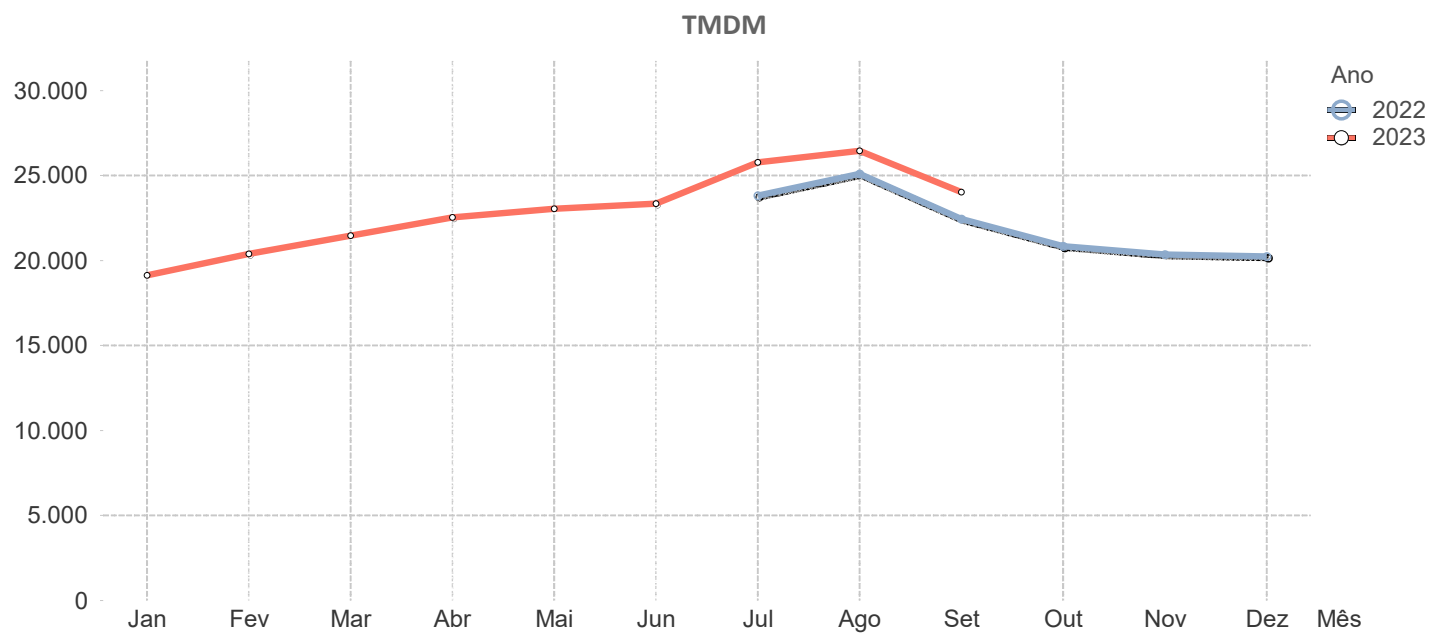

Oeste														
		2022						2023								
Estrada	..	Jul	Ago	Set	Out	Nov	Dez	Jan	Fev	Mar	Abr	Mai	Jun	Jul	Ago	Set
A8	..	28.982	30.444	27.596	25.692	25.099	24.992	23.596	25.170	26.458	27.715	28.418	28.599	31.451	32.046	29.562
A15	..	7.145	7.827	5.851	5.181	5.058	4.883	4.689	4.983	5.372	5.816	5.704	6.372	7.447	8.407	6.172
Média Ponderada		23.818	25.096	22.453	20.842	20.359	20.236	19.125	20.396	21.472	22.537	23.047	23.343	25.774	26.456	24.031