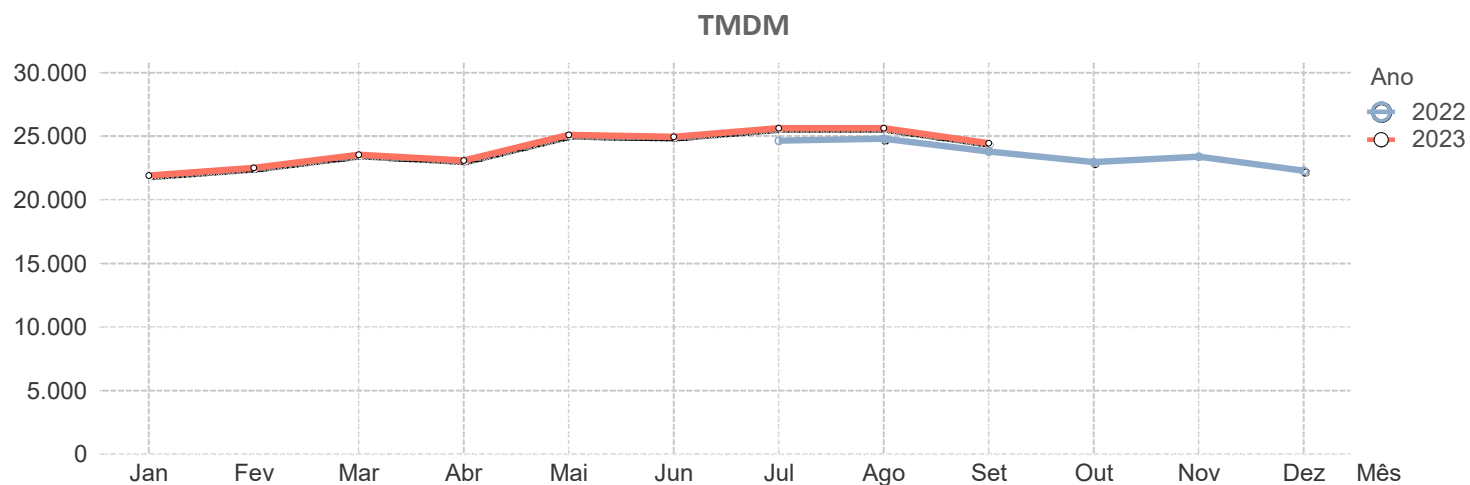

A41														
		2022						2023								
Sublanço	..	Jul	Ago	Set	Out	Nov	Dez	Jan	Fev	Mar	Abr	Mai	Jun	Jul	Ago	Set
Sandim – Argoncilhe	..	13.466	15.860	12.414	11.553	11.420	11.196	10.732	11.226	11.628	12.100	13.132	13.003	14.353	16.547	13.380
Argoncilhe – Nogueira	..	24.424	24.202	22.212	21.177	20.834	20.399	20.721	21.866	22.204	22.548	23.369	23.602	25.478	25.564	22.100
Nogueira – Espinho (A1/A41)	..	24.261	24.040	22.063	21.035	20.695	20.262	20.582	21.719	22.055	22.397	23.213	23.444	25.308	25.393	21.952
Espinho (A1/A41) – Guetim	..	24.468	24.245	22.251	21.215	20.871	20.435	20.758	21.905	22.243	22.588	23.411	23.644	25.523	25.609	22.140
Guetim – Espinho	..	25.135	24.906	22.858	21.793	21.441	20.992	21.324	22.502	22.850	23.204	24.049	24.288	26.220	26.308	22.743
Média Ponderada	..	24.659	24.821	23.803	22.981	23.393	22.286	21.914	22.525	23.548	23.089	25.108	24.957	25.637	25.645	24.457