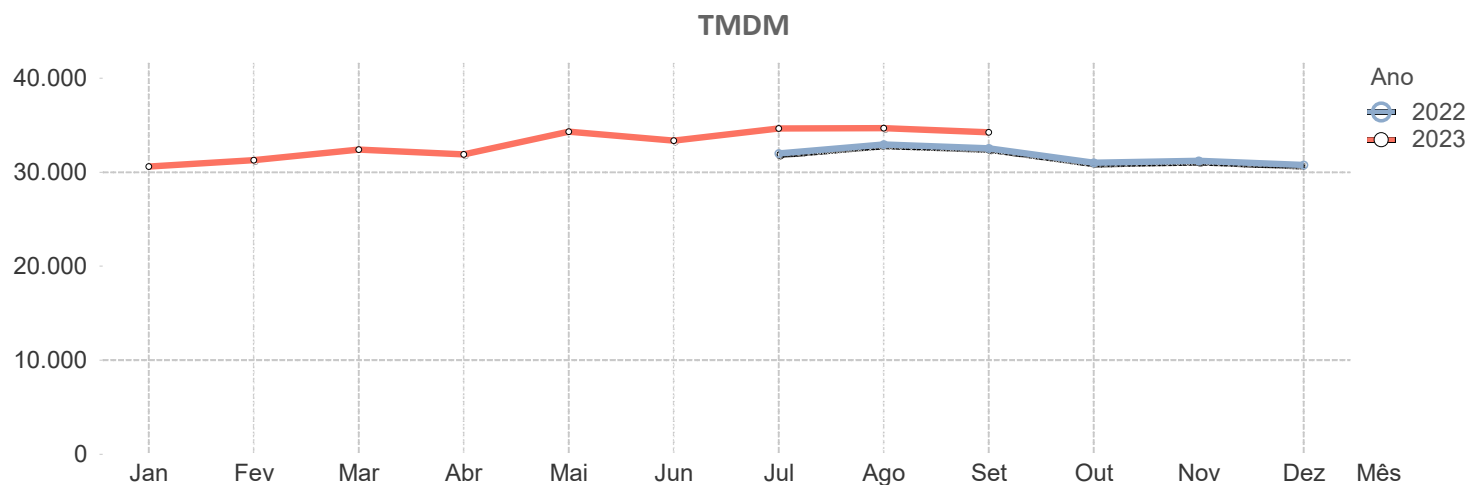

CSB														
		2022						2023								
Sublanço	..	Jul	Ago	Set	Out	Nov	Dez	Jan	Fev	Mar	Abr	Mai	Jun	Jul	Ago	Set
Braga Sul – Celeirós (A11)		22.072	24.675	22.028	19.963	19.756	19.942	19.251	20.022	20.820	21.104	22.559	22.170	24.129	25.916	22.911
Celeirós (A11) – EN14		34.393	37.993	34.679	32.358	32.125	31.763	31.357	32.250	33.693	33.671	36.271	34.981	37.611	39.930	36.537
EN14 – EN309		35.181	34.200	36.056	35.065	35.741	34.881	35.235	35.706	37.258	35.766	38.630	37.540	38.008	36.224	38.228
EN309 – EN101		39.117	37.852	40.158	39.473	39.970	39.173	39.265	39.990	40.484	39.966	43.119	41.880	42.126	40.077	42.473
EN101 – Circular Sul de Braga		43.244	42.131	44.526	43.613	44.173	43.172	43.398	43.943	45.720	44.010	47.254	45.756	45.913	43.974	46.737
Média Ponderada		31.999	32.937	32.531	31.011	31.193	30.772	30.584	31.276	32.404	31.896	34.314	33.368	34.630	34.685	34.230