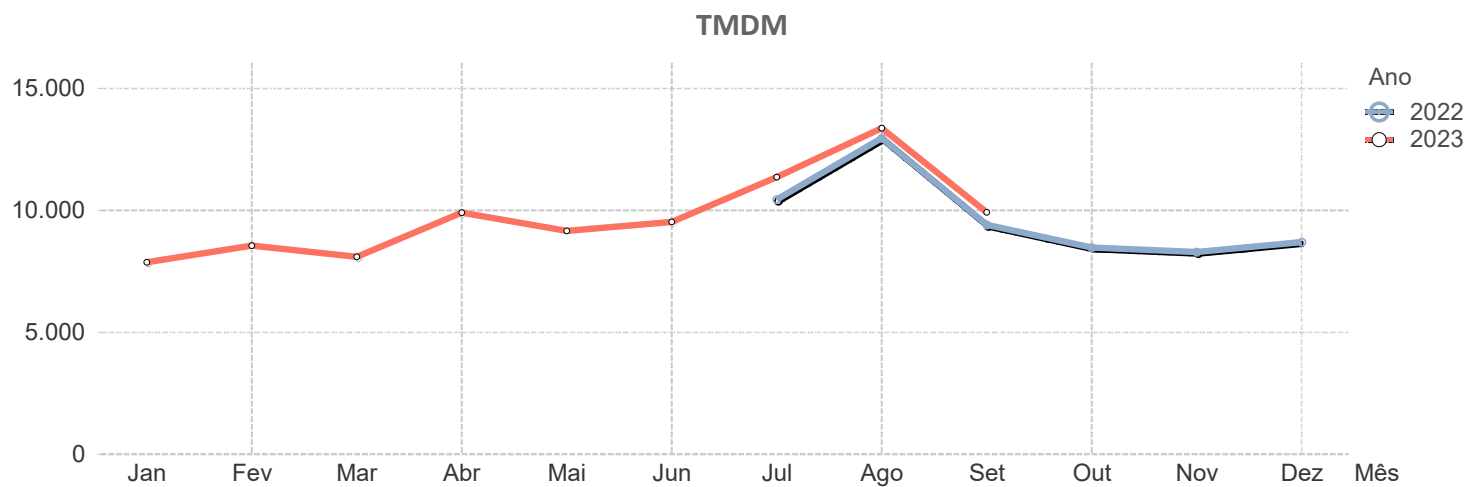

A23														
		2022						2023								
Sublanço	..	Jul	Ago	Set	Out	Nov	Dez	Jan	Fev	Mar	Abr	Mai	Jun	Jul	Ago	Set
Média Ponderada	..	10.440	12.963	9.410	8.481	8.292	8.696	7.875	8.559	8.088	9.904	9.152	9.520	11.363	13.371	9.912