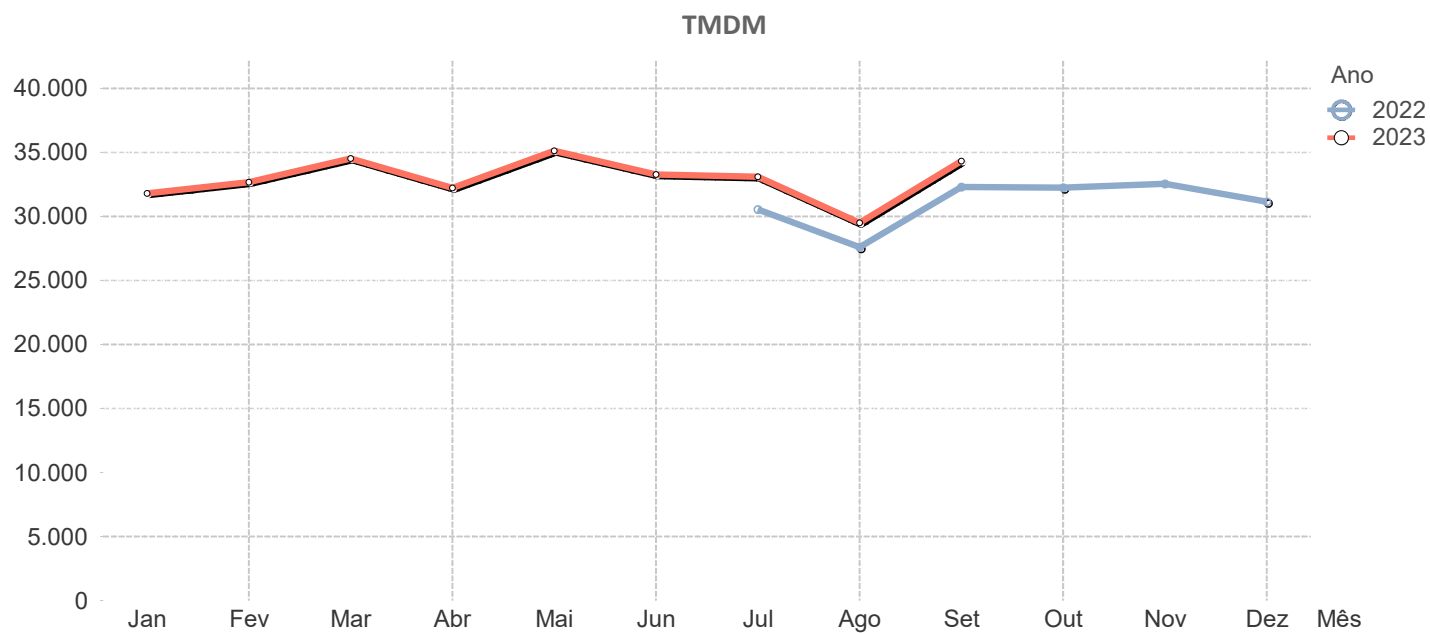

Grande Lisboa																
		2022						2023								
Estrada	..	Jul	Ago	Set	Out	Nov	Dez	Jan	Fev	Mar	Abr	Mai	Jun	Jul	Ago	Set
A16	..	30.556	27.604	32.305	32.240	32.555	31.141	31.809	32.668	34.512	32.231	35.124	33.279	33.091	29.497	34.321
Média Ponderada		30.556	27.604	32.305	32.240	32.555	31.141	31.809	32.668	34.512	32.231	35.124	33.279	33.091	29.497	34.321