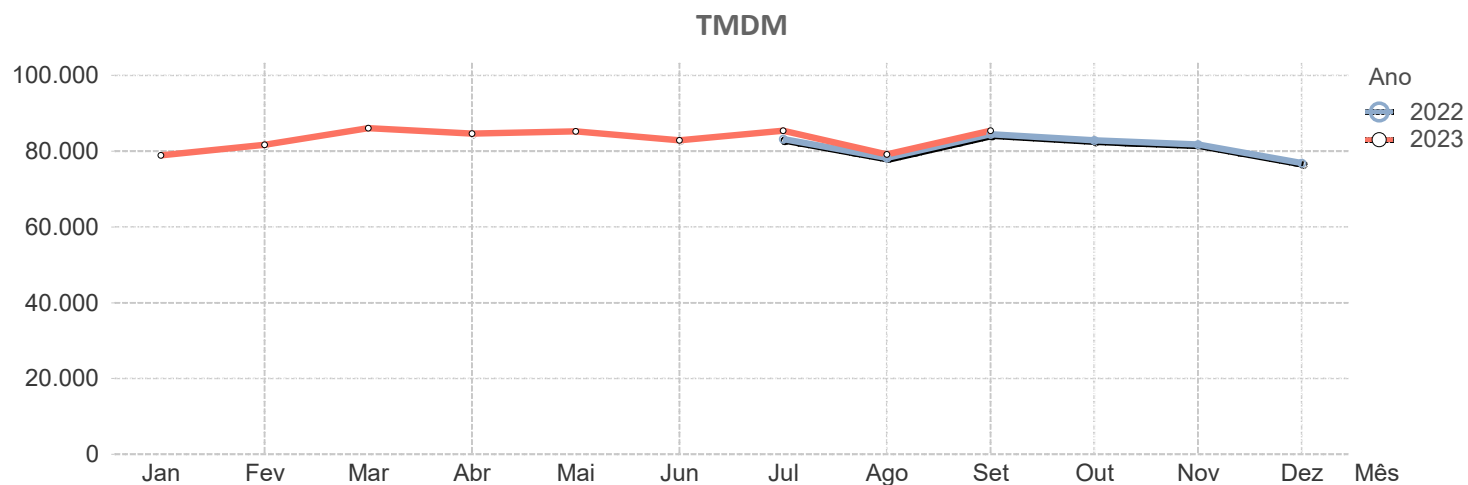

IP7														
		2022						2023								
Sublanço	..	Jul	Ago	Set	Out	Nov	Dez	Jan	Fev	Mar	Abr	Mai	Jun	Jul	Ago	Set
CRIL/Eixo NS – Camarate	..	61.470	56.756	61.938	60.945	59.423	58.734	58.801	60.690	64.248	56.604	57.915	57.131	64.529	59.980	63.961
Camarate – Alto Lumiar	..	62.680	58.575	65.268	64.635	63.670	57.972	61.910	63.752	68.545	65.440	70.734	68.553	69.130	56.889	66.329
Alto Lumiar – Ameixoeira	..	63.566	58.207	65.432	64.647	63.680	59.199	56.642	58.947	63.255	61.669	62.636	62.362	67.903	59.441	66.544
Ameixoeira – Av. Padre Cruz	..	71.496	63.569	73.730	71.650	71.541	68.064	70.563	72.558	74.594	73.037	72.624	73.097	70.398	63.211	69.068
Av. Padre Cruz – Telheiras	..	85.783	78.792	85.403	83.430	82.316	78.854	80.417	82.933	85.794	86.248	84.502	85.073	86.792	83.460	93.583
Telheiras – 2ª Circular/Eixo NS	..	113.675	103.111	113.439	110.793	109.814	102.662	107.850	111.710	116.607	116.236	117.101	112.146	116.450	104.032	114.646
2ª Circular/Eixo NS – Av. Lusíada	..	114.547	108.739	116.004	115.576	114.586	106.075	111.127	116.944	122.421	121.072	123.952	118.008	118.902	110.507	118.625
Av. Lusíada – Entrecampos	..	111.620	103.091	111.125	107.459	104.855	101.457	103.666	104.782	108.430	111.421	114.745	107.621	116.394	105.885	113.957
Entrecampos – Radial de Benfica	..	114.949	109.141	120.662	119.611	118.270	106.414	112.374	116.919	126.341	120.894	120.428	111.328	111.379	109.444	116.612
Radial de Benfica – Av. Ceuta	..	66.599	66.654	65.209	63.632	61.713	59.565	59.591	61.693	66.075	65.377	64.960	64.103	67.137	65.763	64.492
Av. Ceuta – Viaduto Duarte Pacheco	..	73.259	76.990	75.494	72.371	72.144	69.183	69.198	72.021	76.137	77.221	74.816	74.373	77.593	75.869	75.084
Média Ponderada		83.197	78.260	84.526	82.887	81.793	76.908	78.885	81.672	86.108	84.629	85.227	82.888	85.393	79.194	85.378