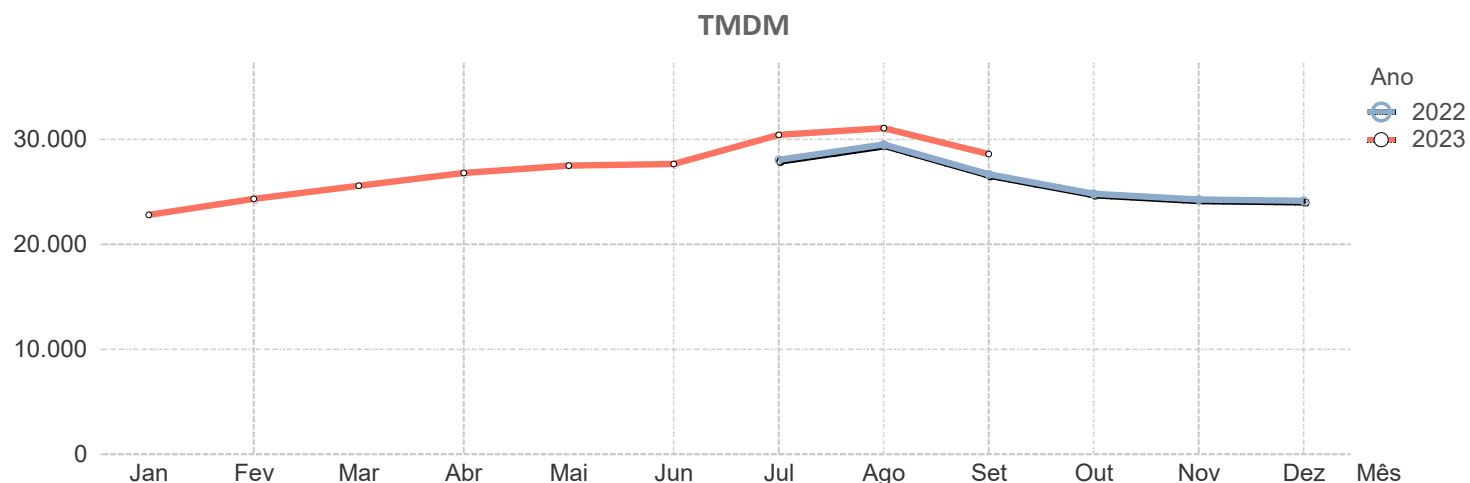

A8														
		2022						2023								
Sublanço	..	Jul	Ago	Set	Out	Nov	Dez	Jan	Fev	Mar	Abr	Mai	Jun	Jul	Ago	Set
CRIL – Frielas	..	55.912	51.204	56.393	55.735	55.902	53.653	52.552	53.734	56.760	54.146	57.747	54.526	58.627	52.487	61.698
Frielas – Loures	..	91.788	85.563	91.023	88.414	89.373	86.078	86.874	88.635	92.163	87.128	92.772	92.169	94.539	86.658	92.202
Loures – CREL	..	55.664	52.987	55.757	52.929	53.260	52.831	50.535	53.072	55.180	54.739	57.884	58.290	58.851	54.072	57.625
CREL – Lousa	..	64.240	61.607	63.070	60.074	59.793	58.759	56.788	60.353	62.705	63.106	66.077	65.540	68.246	63.532	66.140
Lousa – A8/A21	..	59.283	57.261	57.545	54.855	54.326	53.296	51.336	54.685	56.659	57.669	59.953	59.802	62.745	59.122	60.517
A8/A21 – Enxara	..	34.635	35.002	33.372	31.256	30.572	30.650	28.651	31.187	32.192	33.547	34.439	34.597	37.780	36.769	35.762
Enxara – Torres Vedras Sul	..	32.912	33.468	31.521	29.442	28.777	28.846	26.911	29.462	30.313	31.742	32.406	32.644	35.941	35.123	33.771
Torres Vedras Sul – Torres Vedras Norte	..	27.658	28.715	26.117	24.298	23.362	23.671	21.737	23.549	24.854	26.500	26.875	27.149	30.319	30.338	28.213
Torres Vedras Norte – Ramalhal	..	30.256	31.510	28.520	26.591	25.652	26.119	23.990	25.832	27.246	28.945	29.370	29.705	33.113	33.342	30.768
Ramalhal – Campelos	..	22.473	23.930	21.070	19.554	18.777	19.173	17.346	18.795	20.041	21.580	21.734	22.076	24.976	25.559	22.987
Campelos – Bombarral	..	21.743	23.234	20.374	18.881	18.171	18.513	16.716	18.124	19.407	20.911	21.079	21.430	24.250	24.942	22.337
Bombarral – Delgada	..	24.911	26.689	23.271	21.569	20.754	20.883	19.456	20.448	21.868	23.577	24.100	24.377	27.446	28.657	25.273
Delgada – São Mamede	..	27.728	29.938	26.096	24.108	23.208	23.269	21.898	23.271	24.996	26.435	26.644	27.170	30.463	31.550	28.196
São Mamede – A8/IP6	..	28.905	31.251	27.177	25.115	24.218	24.264	22.927	24.267	25.994	27.455	27.718	28.225	31.567	33.190	29.245
A8/IP6 – Óbidos	..	36.546	40.070	33.175	30.342	29.365	29.324	27.829	29.455	31.315	33.480	33.645	34.421	38.999	42.287	34.595
Óbidos – Arnóia	..	36.979	40.768	33.954	31.149	30.288	30.055	28.728	30.363	32.204	34.309	34.327	35.370	39.945	43.261	36.240
Arnóia – Gaeiras	..	35.101	38.546	32.633	30.111	29.394	29.216	28.014	29.550	31.281	33.166	33.538	34.244	38.160	41.063	35.053
Gaeiras – Caldas da Rainha	..	32.579	35.741	30.122	27.507	26.741	26.603	25.566	27.072	28.738	30.687	30.900	31.685	35.518	37.762	32.081