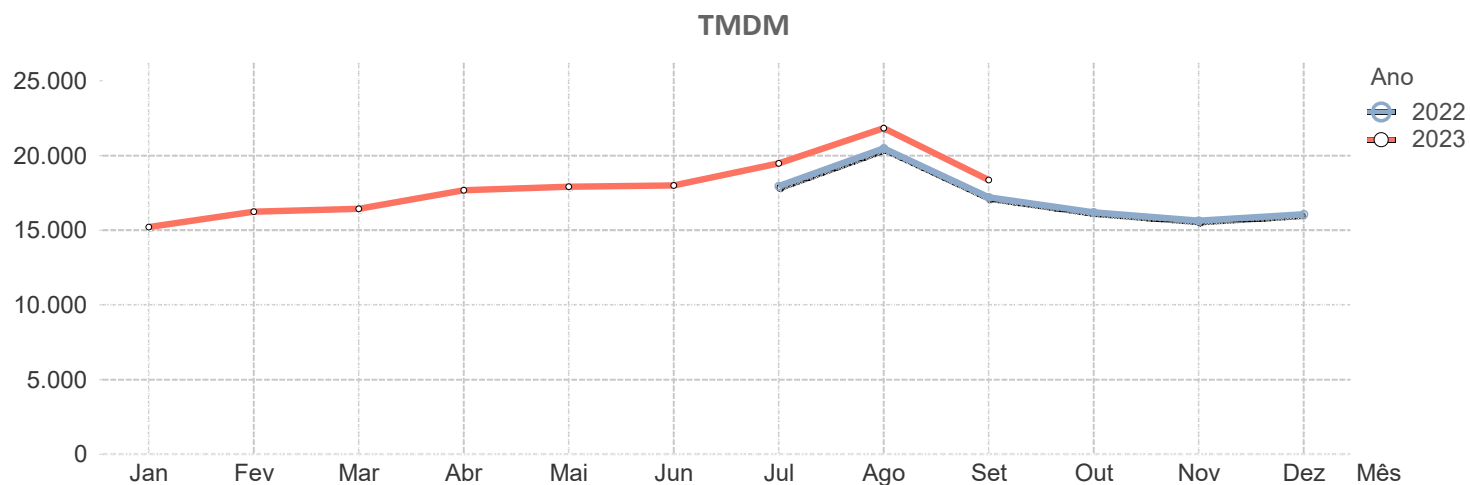

A4																
Sublanço	2022						2023									
	Jul	Ago	Set	Out	Nov	Dez	Jan	Fev	Mar	Abr	Mai	Jun	Jul	Ago	Set	
Amendoeira – Lamas de Podence	6.738	9.098	6.131	5.900	5.744	5.744	5.402	6.107	5.734	6.510	6.238	6.361	7.510	9.916	6.519	
Lamas de Podence – Azibo	7.457	9.852	6.665	6.333	6.137	6.179	5.765	6.283	6.213	7.037	6.741	6.876	8.199	10.175	6.615	
Azibo – Quintela de Lapaças	6.904	9.124	6.500	6.248	6.095	6.097	5.706	6.145	6.124	6.842	6.605	6.669	7.662	9.928	6.875	
Quintela de Lapaças – Vale de Nogueira	6.638	8.695	6.289	6.034	5.916	5.888	5.578	5.936	5.936	6.603	6.345	6.444	7.393	9.460	6.658	
Vale de Nogueira – Santa Comba de Rossas	7.102	9.328	6.817	6.549	6.387	6.416	6.058	6.431	6.464	7.127	6.925	6.937	7.932	10.107	7.229	
Santa Comba de Rossas – Mós	7.392	9.750	7.083	6.809	6.669	6.680	6.332	6.690	6.727	7.421	7.244	7.221	8.232	10.528	7.491	
Mós – Bragança Poente	8.529	11.325	8.148	7.871	7.810	7.731	7.344	7.709	7.786	8.462	8.362	8.275	9.358	12.075	8.556	
Bragança Poente – Bragança Sul	2.345	3.623	1.996	1.850	1.706	1.816	1.625	1.729	1.674	2.146	1.925	1.988	2.732	3.923	2.273	
Bragança Sul – Bragança Nascente	3.017	4.403	2.580	2.436	2.304	2.435	2.195	2.267	2.296	2.768	2.579	2.560	3.293	4.654	2.766	
Bragança Nascente – Rio Frio	4.385	6.434	3.881	3.775	3.560	3.825	3.324	3.424	3.514	4.186	3.913	3.842	4.752	6.625	4.160	
Rio Frio – Quintanilha	3.119	4.497	2.669	2.554	2.377	2.599	2.266	2.269	2.291	2.813	2.265	2.222	3.472	4.712	2.910	
Quintanilha – Quintanilha (Fronteira)	2.690	4.290	2.531	2.421	2.205	2.396	2.100	2.077	2.115	2.688	2.405	2.383	3.246	4.302	2.837	
Média Ponderada	17.962	20.482	17.219	16.198	15.646	16.074	15.219	16.249	16.438	17.672	17.914	17.997	19.488	21.842	18.368