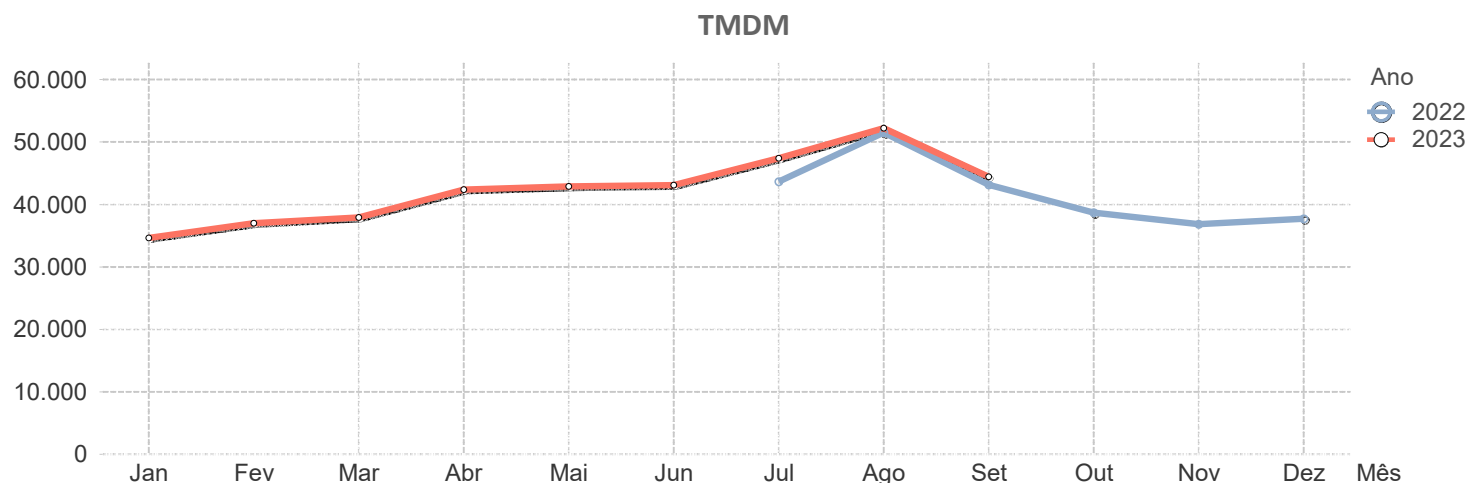

A1														
		2022						2023								
Sublanço	..	Jul	Ago	Set	Out	Nov	Dez	Jan	Fev	Mar	Abr	Mai	Jun	Jul	Ago	Set
Condeixa – Coimbra Sul	..	34.375	45.593	34.242	29.036	27.009	27.703	24.805	26.739	27.459	32.450	32.284	33.008	37.937	45.896	35.272
Coimbra Sul – Coimbra Norte (A1/A14)	..	32.688	43.501	32.244	27.437	25.495	26.238	23.375	25.119	25.811	30.547	30.300	31.076	35.928	43.750	33.161
Coimbra Norte (A1/A14) – Mealhada	..	32.664	40.636	32.552	28.413	26.679	26.708	24.579	26.363	27.415	31.025	32.914	32.136	35.683	40.917	33.980
Mealhada – Aveiro Sul	..	32.006	39.809	31.748	27.761	25.980	26.060	23.990	25.809	26.713	30.364	32.115	31.255	34.926	40.101	32.749
Aveiro Sul – Albergaria (A1/A25)	..	29.394	36.888	29.180	25.489	23.742	23.901	21.914	23.547	24.328	27.658	29.257	28.649	32.037	37.087	29.958
Albergaria (A1/A25) – Estarreja	..	49.066	59.070	47.660	42.312	39.572	40.729	37.391	40.351	41.325	46.576	47.587	47.140	53.012	60.855	49.361
Estarreja – Feira	..	46.610	56.326	45.004	39.856	37.242	38.639	35.203	37.987	38.843	43.897	44.915	44.432	50.051	57.770	46.525
Feira – Espinho (A1/A41)	..	51.697	62.184	50.247	45.365	42.922	44.865	40.583	43.369	44.414	49.136	50.609	50.008	55.491	63.625	52.036
Espinho (A1/A41) – Feiteira	..	51.965	59.537	50.987	46.627	44.518	46.330	42.448	45.160	46.290	49.820	51.625	50.889	55.678	61.010	52.650
Feiteira – Carvalhos	..	77.154	83.603	76.814	72.024	69.818	71.178	66.991	70.157	72.219	74.830	78.214	76.775	81.371	85.286	78.432
Carvalhos – Jaca	..	44.648	46.192	44.642	42.881	41.261	42.520	37.417	38.442	43.086	43.930	45.451	44.729	47.233	47.760	46.083
Jaca – Santo Ovídio	..	71.552	71.373	71.950	69.789	68.173	70.281	67.442	69.455	71.381	71.041	74.488	73.613	76.241	75.083	75.756
Santo Ovídio – Coimbrões	..	74.558	74.028	74.296	72.798	70.433	69.128	69.867	72.264	73.676	73.632	76.384	76.078	78.611	76.873	75.169
Coimbrões – Canidelo	..	120.891	117.696	119.028	115.382	111.873	112.613	111.121	113.322	118.181	117.791	121.856	121.008	124.328	121.159	119.158
Canidelo – Afurada	..	116.510	114.191	115.238	111.980	108.632	108.867	108.417	112.490	113.953	111.443	117.887	115.567	118.778	116.359	113.434
Afurada – Arrábida	..	116.510	114.191	115.238	111.980	108.632	108.867	108.417	112.490	113.953	111.443	117.887	115.567	118.778	116.359	113.434
Média Ponderada	..	43.661	51.495	43.161	38.672	36.829	37.730	34.644	36.979	37.931	42.364	42.920	43.090	47.433	52.234	44.443