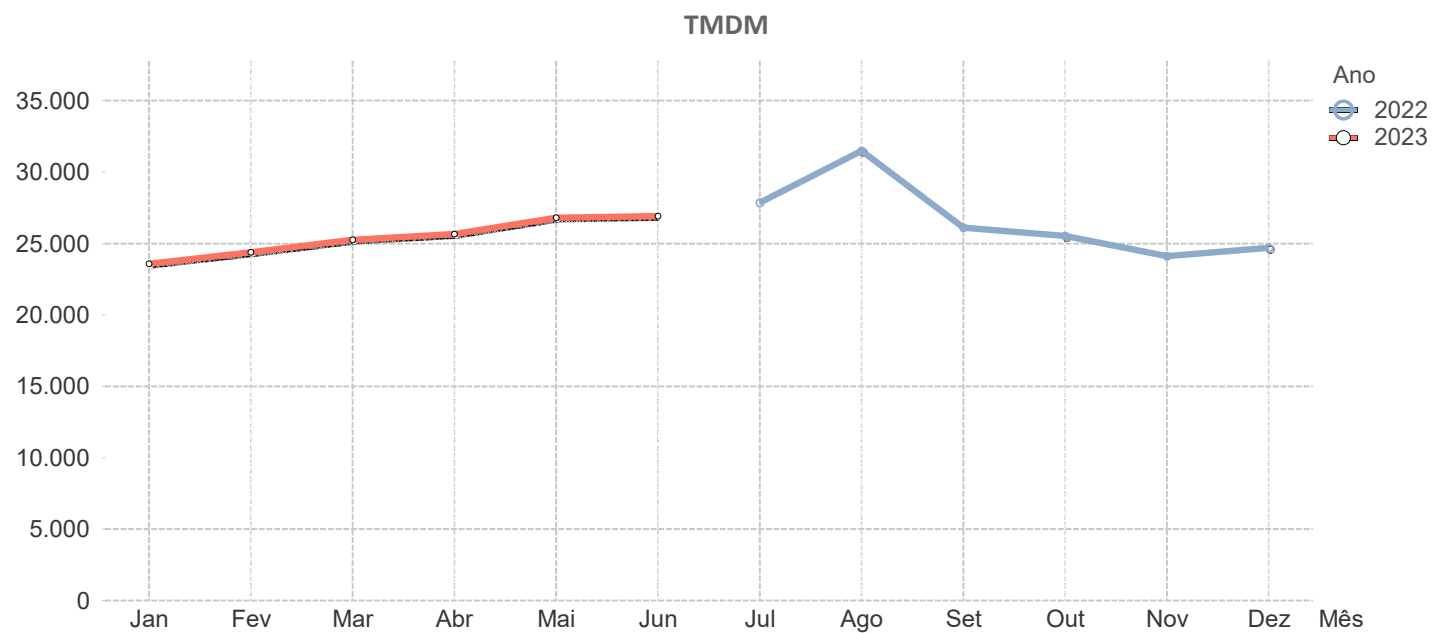

Norte Litoral														
		2022						2023								
Estrada	..	Jul	Ago	Set	Out	Nov	Dez	Jan	Fev	Mar	Abr	Mai	Jun	Jul	Ago	Set
A27	..	11.807	15.196	11.288	11.080	9.835	9.928	10.023	10.469	10.647	10.893	11.310	11.480	N/D	N/D	N/D
A28	..	32.331	36.032	30.233	29.543	28.094	28.807	27.367	28.252	29.330	29.774	31.134	31.217	N/D	N/D	N/D
Média Ponderada		27.857	31.490	26.103	25.518	24.113	24.691	23.586	24.375	25.257	25.658	26.812	26.914	N/D	N/D	N/D