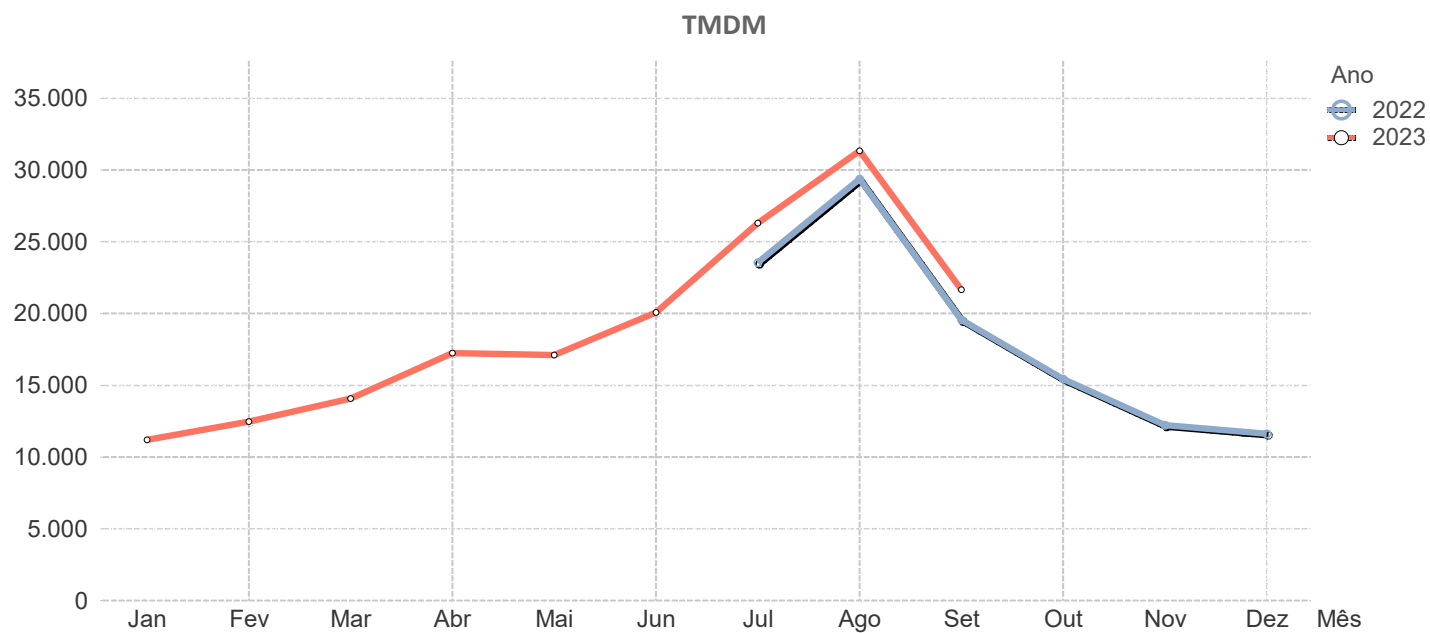

Algarve														
		2022						2023								
Estrada	..	Jul	Ago	Set	Out	Nov	Dez	Jan	Fev	Mar	Abr	Mai	Jun	Jul	Ago	Set
A22	..	23.559	29.368	19.561	15.438	12.226	11.614	11.197	12.462	14.083	17.238	17.118	20.083	26.287	31.340	21.651
Média Ponderada		23.559	29.368	19.561	15.438	12.226	11.614	11.197	12.462	14.083	17.238	17.118	20.083	26.287	31.340	21.651