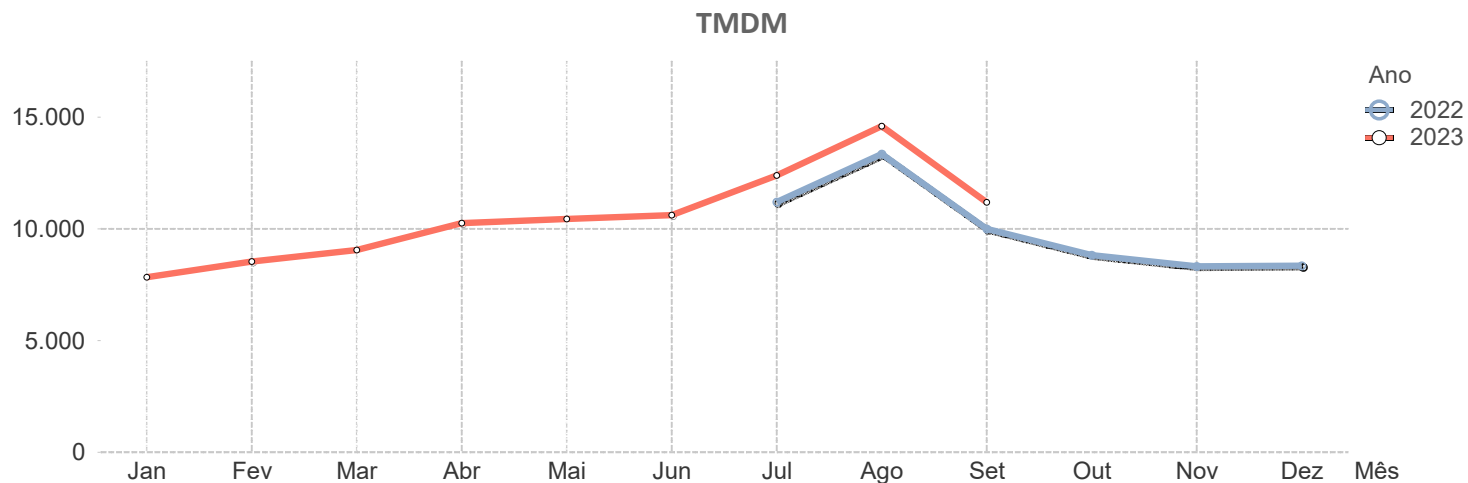

A17														
		2022						2023								
Sublanço	..	Jul	Ago	Set	Out	Nov	Dez	Jan	Fev	Mar	Abr	Mai	Jun	Jul	Ago	Set
A8/17 – Leiria Norte	..	9.458	11.222	8.327	7.185	6.708	6.850	6.230	6.812	7.269	8.376	8.369	8.771	10.300	12.211	9.289
Leiria Norte – Monte Real	..	11.069	12.796	9.794	8.643	8.156	8.295	7.656	8.246	8.794	9.888	10.073	10.338	11.968	13.978	10.887
Monte Real – Monte Redondo	..	10.654	12.334	9.425	8.298	7.787	7.915	7.274	7.811	8.312	9.473	9.638	9.907	11.434	13.392	10.428
Monte Redondo – Guia	..	10.490	12.224	9.286	8.165	7.642	7.757	7.121	7.662	8.159	9.309	9.459	9.746	11.298	13.267	10.300
Guia – Louriçal	..	10.230	11.930	9.033	7.909	7.387	7.489	6.878	7.409	7.915	9.055	9.196	9.505	11.043	12.966	10.041
Louriçal – Marinha das Ondas	..	10.010	12.224	8.887	7.660	7.066	7.250	6.668	7.224	7.730	8.982	9.093	9.527	11.265	13.451	10.026
Marinha das Ondas – A14/A17	..	9.624	11.830	8.528	7.353	6.771	6.989	6.428	6.976	7.570	8.860	9.417	9.311	11.139	13.301	9.820
A14/A17 – Quiaios	..	8.594	10.626	7.675	6.584	6.045	6.134	5.620	6.194	6.576	7.763	7.864	8.131	9.682	11.735	8.714
Quiaios – Tocha	..	9.915	12.073	8.871	7.761	7.190	7.228	6.746	7.412	7.870	9.067	9.187	9.413	11.065	13.230	10.004
Tocha – Mira	..	10.293	12.450	9.160	8.051	7.488	7.531	7.059	7.719	8.143	9.332	9.437	9.669	11.363	13.589	10.243
Mira – Mira PV	..	10.878	13.068	9.678	8.572	8.047	8.059	7.630	8.289	8.755	9.872	10.076	10.267	12.023	14.314	10.747
Mira PV – Ponte de Vagos	..	12.616	15.422	11.090	9.804	9.173	9.318	8.791	9.494	10.012	11.373	11.496	11.697	13.889	16.719	12.243
Ponte de Vagos – Vagos	..	15.643	18.210	14.188	13.014	12.929	12.099	11.436	13.256	13.551	15.611	15.371	15.143	17.169	19.773	15.656
Vagos – Ilhavo	..	15.852	18.576	14.219	12.882	12.385	12.462	11.998	12.806	13.429	14.660	15.006	15.099	17.359	20.212	15.692
Ilhavo – Aveiro Sul	..	22.068	23.717	20.457	19.107	19.430	18.116	18.328	19.943	19.297	20.250	21.159	21.649	24.170	25.724	22.598
Aveiro Sul – S. Bernardo	..	16.912	19.418	15.430	13.987	13.537	13.434	13.151	14.009	14.691	15.528	16.140	16.294	18.538	21.005	17.068
S. Bernardo – Aveiro Nascente (A17/A25)	..	18.864	21.906	17.151	15.723	15.327	15.228	15.033	16.710	19.025	19.278	18.755	17.698	20.390	23.493	18.708
Média Ponderada		11.203	13.340	9.997	8.823	8.317	8.354	7.829	8.537	9.048	10.250	10.440	10.610	12.387	14.595	11.178