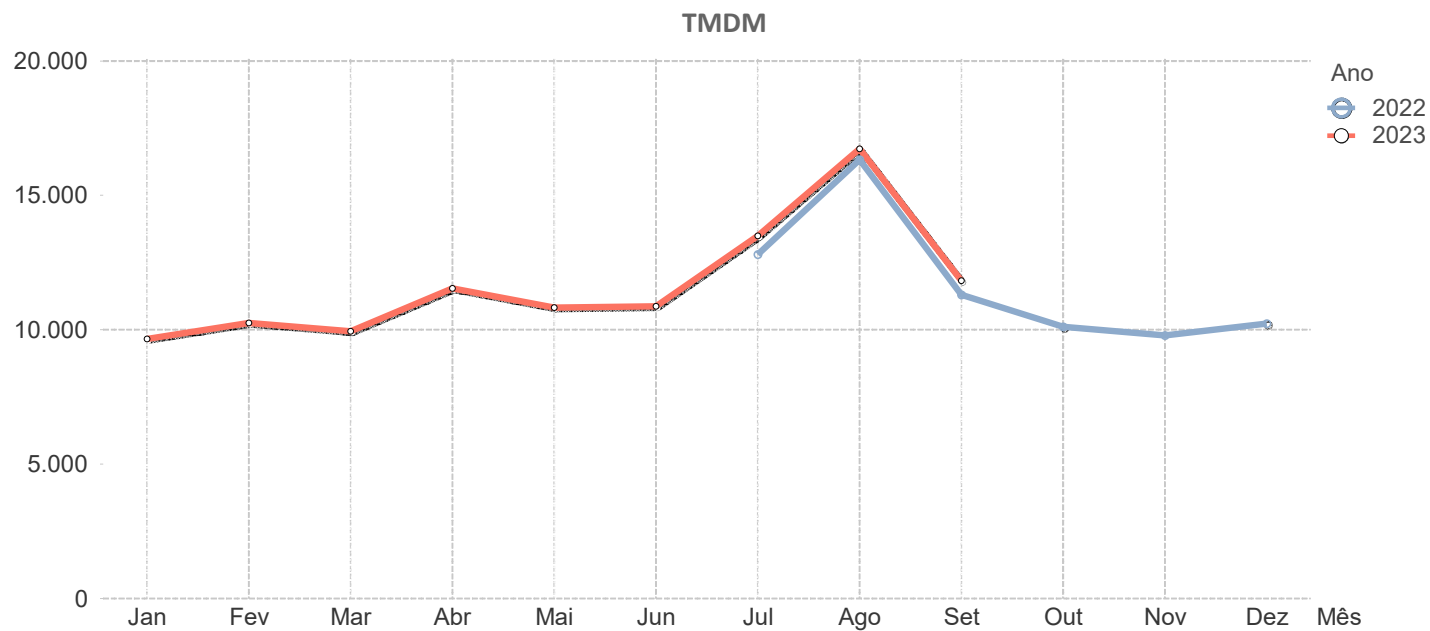

Beiras Litoral e Alta																
		2022						2023								
Estrada	..	Jul	Ago	Set	Out	Nov	Dez	Jan	Fev	Mar	Abr	Mai	Jun	Jul	Ago	Set
A25	..	12.808	16.328	11.302	10.114	9.790	10.228	9.657	10.259	9.940	11.545	10.823	10.878	13.489	16.732	11.829
Média Ponderada		12.808	16.328	11.302	10.114	9.790	10.228	9.657	10.259	9.940	11.545	10.823	10.878	13.489	16.732	11.829