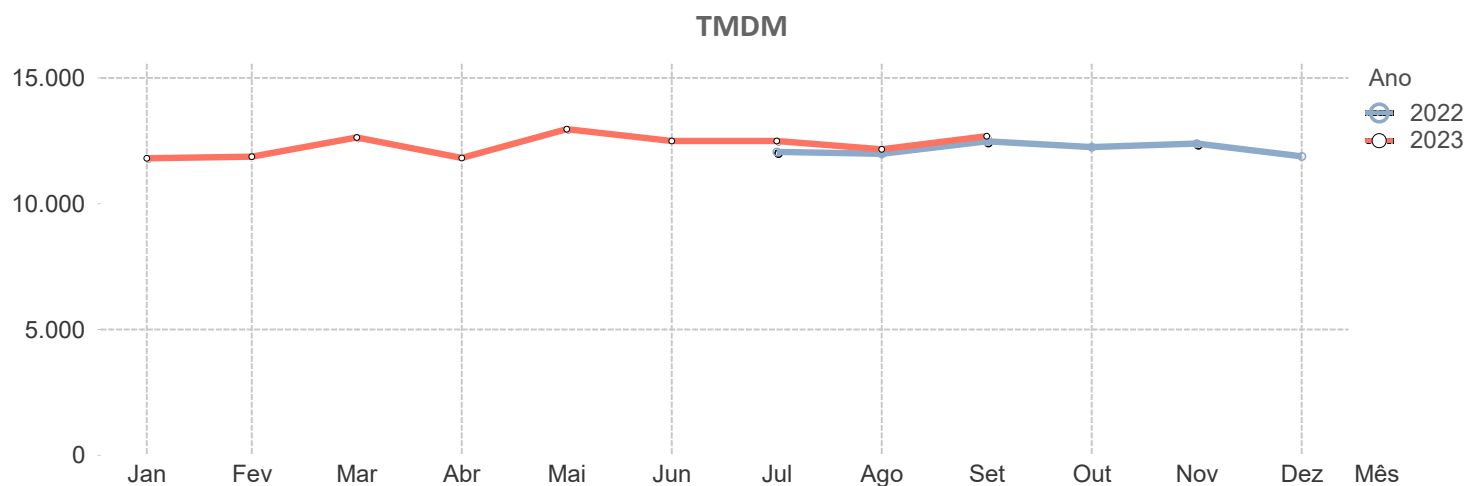

A19														
		2022						2023								
Sublanço	..	Jul	Ago	Set	Out	Nov	Dez	Jan	Fev	Mar	Abr	Mai	Jun	Jul	Ago	Set
São Jorge – Batalha	..	5.431	5.248	5.512	5.305	5.393	5.107	5.002	5.211	5.618	5.115	5.774	5.586	5.611	5.386	5.624
Batalha – Azóia	..	6.506	6.418	6.624	6.389	6.614	6.194	6.242	6.238	6.729	6.225	6.980	6.748	6.732	6.590	6.867
Azóia – Leiria Sul (A8/A19)	..	5.505	5.410	5.654	5.480	5.638	5.310	5.341	5.327	5.661	5.260	5.921	5.704	5.683	5.510	5.791
Leiria Sul (A8/A19) – CIL	..	36.727	36.781	38.250	37.320	37.610	36.525	36.288	36.191	38.357	36.482	39.247	37.720	37.711	36.942	38.470
CIL – Barosa (A19/EN242)	..	39.806	40.111	41.796	41.676	41.595	40.568	39.980	39.911	42.150	40.047	43.070	41.314	41.265	40.234	41.985
Barosa (A19/EN242) – Gândara (EN109)	..	48.717	48.654	50.721	50.749	50.974	48.900	49.181	49.106	51.604	48.384	52.668	50.758	50.901	49.547	51.620
Média Ponderada	..	12.062	11.979	12.476	12.254	12.393	11.880	11.806	11.874	12.631	11.818	12.966	12.490	12.494	12.158	12.681