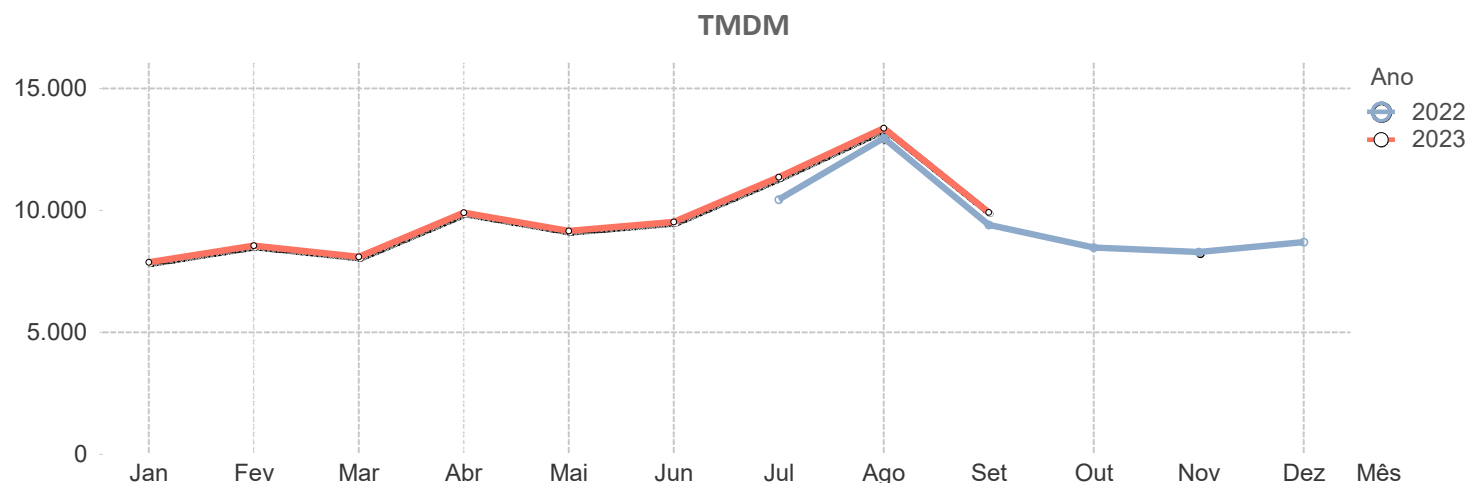

A23																
Sublanço	2022						2023									
	Jul	Ago	Set	Out	Nov	Dez	Jan	Fev	Mar	Abr	Mai	Jun	Jul	Ago	Set	
Torres Novas (A1) – Zibreira	18.887	21.896	17.966	16.452	16.302	16.543	14.987	16.543	15.881	18.738	17.093	18.797	21.844	23.285	19.110	
Zibreira – Torres Novas	20.497	23.891	18.926	17.239	18.303	17.271	15.258	17.142	16.406	19.832	18.582	19.706	23.286	25.358	20.135	
Torres Novas – Entroncamento	19.886	22.921	18.936	17.078	16.899	16.524	15.407	16.118	15.594	19.504	18.279	19.227	23.027	24.547	20.286	
Entroncamento – Atalaia	19.255	22.115	18.368	16.279	16.065	15.129	14.530	14.243	13.935	18.426	17.704	17.807	21.891	23.397	19.508	
Atalaia – Tancos	18.005	20.570	16.315	14.830	15.162	13.899	13.558	15.061	13.760	16.733	16.784	16.813	19.834	21.761	17.007	
Tancos – Constância (Oeste)	17.770	20.092	16.697	14.586	14.460	13.825	13.644	15.021	13.972	17.388	16.998	17.071	19.842	21.167	17.188	
Constância (Oeste) – Constância	16.359	18.504	15.377	13.433	13.314	12.730	12.503	13.799	12.867	16.011	15.655	15.723	18.271	19.489	15.825	
Constância – Amoreira	13.919	17.493	14.536	12.699	12.588	12.034	10.569	11.701	10.948	13.626	13.319	13.378	15.547	17.520	14.226	
Amoreira – Abrantes Oeste	11.756	14.774	12.275	10.726	10.633	10.164	8.929	9.883	9.251	11.510	11.253	11.301	13.132	14.797	12.017	
Abrantes Oeste – Abrantes Este	11.373	14.199	10.107	8.724	8.722	9.435	8.140	9.089	8.577	10.940	9.547	10.175	12.349	14.635	10.480	
Abrantes Este – Mouriscas	12.873	15.463	11.610	10.705	10.325	11.063	9.899	10.803	10.369	12.560	11.289	11.905	13.877	15.953	12.126	
Mouriscas – Mação	9.371	11.828	8.259	7.246	6.964	7.767	6.703	7.456	6.904	8.912	7.713	8.238	10.104	12.258	8.582	
Mação – Gavião	8.769	11.344	7.785	6.580	5.573	6.266	5.375	5.994	5.557	7.152	6.154	6.662	9.099	11.160	7.629	
Gavião – Envendos	8.433	10.873	7.322	6.232	6.111	6.887	5.865	6.549	6.002	7.941	6.748	7.247	9.064	11.231	7.607	
Envendos – Gardete	8.484	10.917	7.411	6.311	5.774	6.936	5.916	6.646	6.068	7.978	6.806	7.273	9.031	10.995	7.618	
Gardete – Riscada	10.330	13.345	9.271	8.080	7.659	8.455	7.348	8.279	7.651	9.815	8.548	9.100	11.092	13.516	9.539	
Riscada – Fratel	10.275	13.092	9.130	8.030	7.609	8.400	7.302	7.493	7.338	9.758	8.503	9.043	11.030	13.454	9.488	
Fratel – Perdigão	9.194	11.930	5.333	6.737	6.624	7.492	6.406	7.224	6.353	8.632	7.467	8.012	9.943	12.321	8.470