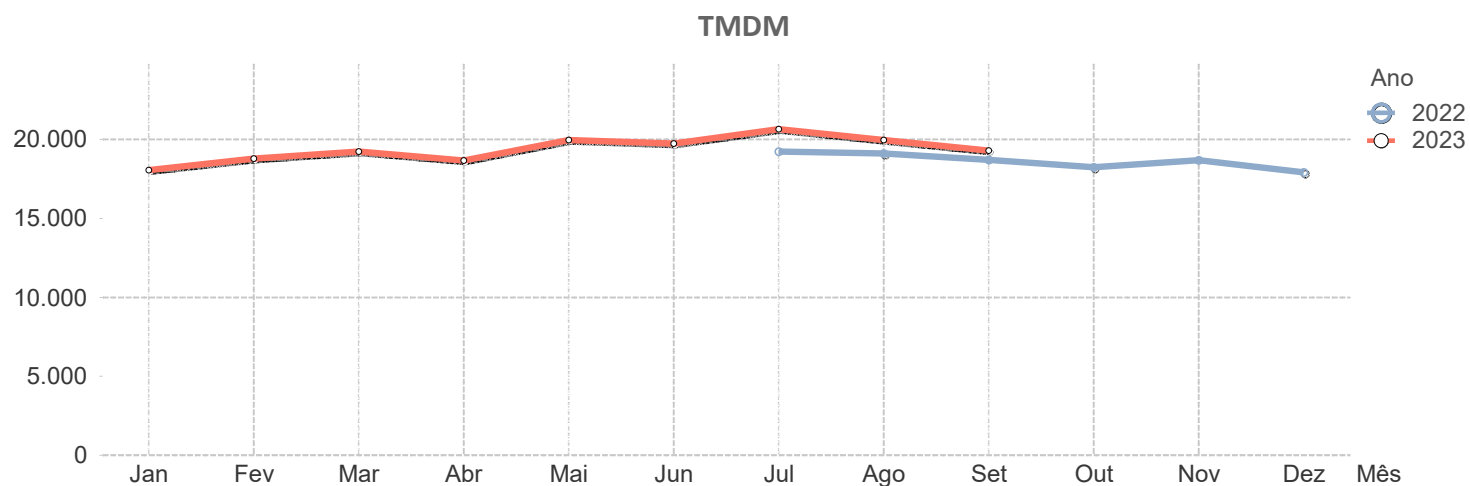

A42														
		2022						2023								
Sublanço	..	Jul	Ago	Set	Out	Nov	Dez	Jan	Fev	Mar	Abr	Mai	Jun	Jul	Ago	Set
A41/A42 – Seroa	..	25.434	25.044	24.711	24.146	24.566	23.697	23.904	24.613	25.518	24.599	26.358	26.100	26.934	25.734	25.772
Seroa – Paços de Ferreira Oeste	..	26.810	26.187	26.499	25.689	26.305	25.062	25.486	26.290	27.173	26.102	27.922	27.634	28.431	26.912	27.289
Paços de Ferreira Oeste – Paços de Ferrei...	..	20.818	20.328	20.030	19.722	20.466	19.391	19.650	20.859	20.619	20.131	21.588	21.379	22.334	21.459	20.529
Paços de Ferreira Este – EN106 (Sul)	..	16.509	16.503	16.148	15.601	16.107	15.388	15.482	15.984	16.620	16.062	17.176	17.097	17.924	17.891	16.477
EN106 (Sul) – EN106 (Norte)	..	20.469	20.535	19.930	19.361	20.299	19.606	19.594	20.919	21.007	20.816	21.964	21.509	22.311	21.806	20.473
EN106 (Norte) – Lousada	..	11.555	11.974	11.085	10.826	10.913	10.581	10.540	10.881	11.257	11.018	11.770	11.612	12.650	12.458	11.471
Média Ponderada	..	19.247	19.121	18.705	18.243	18.698	17.925	18.072	18.792	19.241	18.672	19.966	19.752	20.660	19.963	19.298