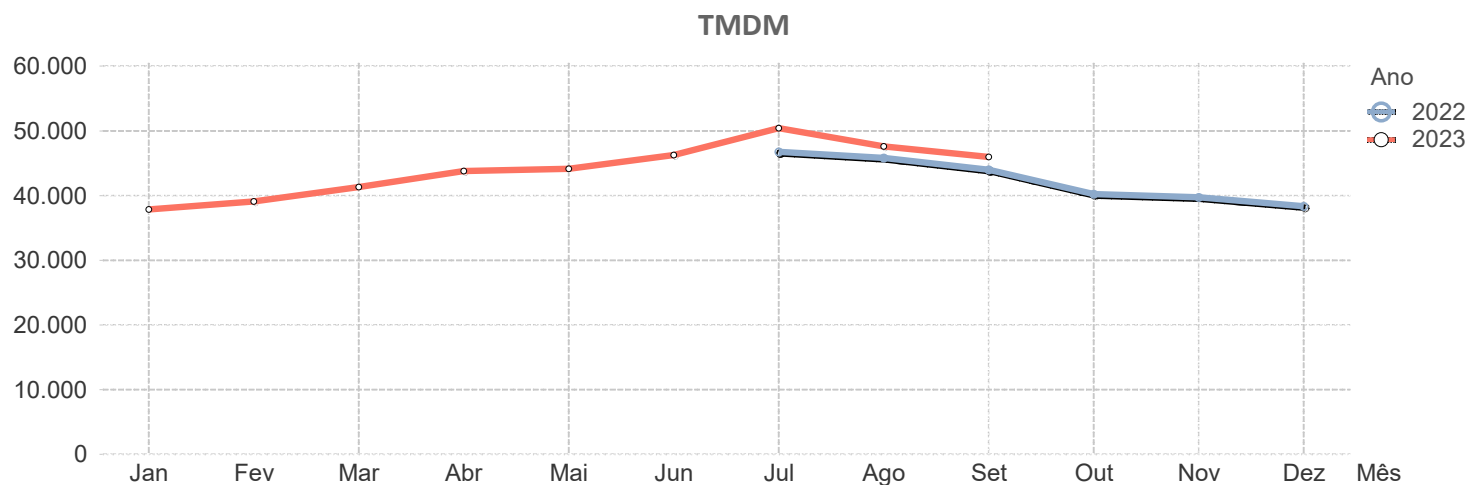

A12														
		2022						2023								
Sublanço	..	Jul	Ago	Set	Out	Nov	Dez	Jan	Fev	Mar	Abr	Mai	Jun	Jul	Ago	Set
Ponte Vasco da Gama	..	74.390	71.996	71.603	66.478	66.392	63.616	63.272	64.873	68.387	71.213	72.381	74.660	80.047	74.308	74.319
Montijo (A12/A33) – Pinhal Novo	..	26.602	27.001	23.581	20.269	19.304	19.055	18.266	19.312	20.520	23.474	22.762	25.287	29.156	28.610	25.203
Pinhal Novo – A2/A12	..	26.413	26.777	23.034	19.759	18.667	18.423	17.747	18.748	20.036	22.990	22.231	24.820	28.760	28.321	24.620
A2/A12 – A12/Lig. Alto da Guerra	..	27.642	26.483	26.436	25.359	25.636	24.655	24.740	25.354	26.816	26.471	27.836	27.784	28.829	27.164	27.116
A12/Lig. Alto da Guerra – Setúbal	..	27.642	26.483	26.436	25.359	25.636	24.655	24.740	25.354	26.816	26.471	27.836	27.784	28.829	27.164	27.116
Média Ponderada	..	46.785	45.812	44.004	40.209	39.737	38.337	37.866	39.083	41.310	43.809	44.130	46.252	50.432	47.590	45.964