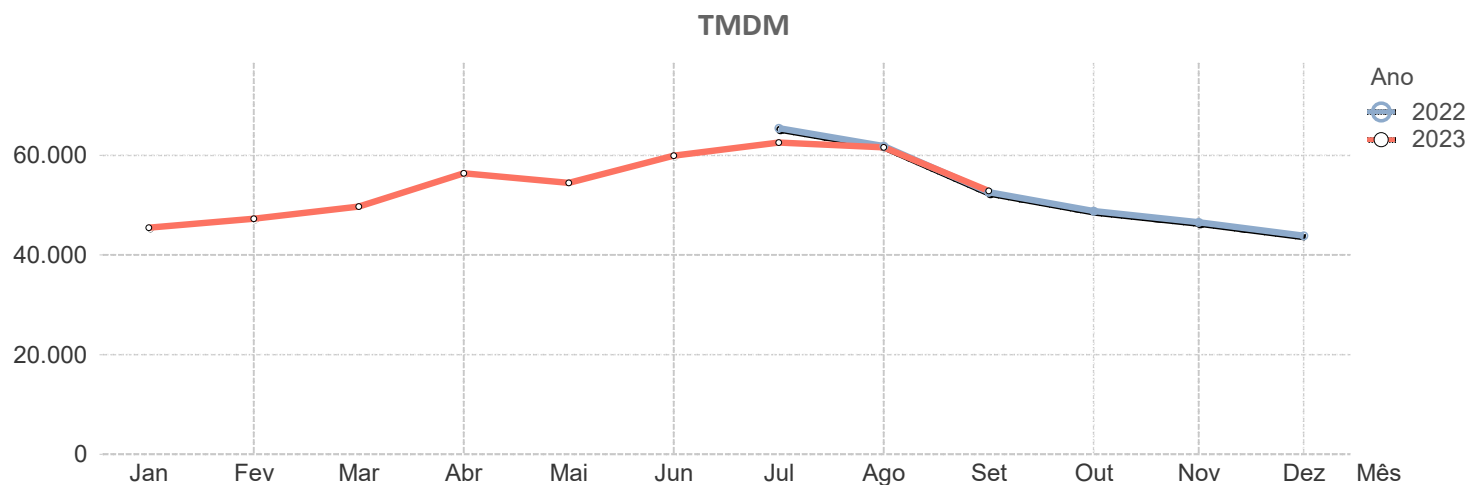

IC20														
		2022						2023								
Sublanço	..	Jul	Ago	Set	Out	Nov	Dez	Jan	Fev	Mar	Abr	Mai	Jun	Jul	Ago	Set
Almada (A2/IC20) – Monte de Caparica	..	86.264	79.747	73.437	69.965	68.637	65.364	66.774	68.662	72.165	76.717	76.432	80.631	84.548	81.557	75.411
Monte de Caparica – Casas Velhas	..	88.503	82.476	73.540	68.375	65.972	62.298	63.991	65.995	69.942	78.904	78.502	84.812	90.085	87.309	77.999
Casas Velhas – Funchalinho	..	51.865	49.848	38.184	34.309	31.934	29.638	30.932	32.690	34.763	41.994	38.890	45.142	50.155	51.133	39.575
Funchalinho – Capuchos	..	47.276	46.121	35.408	32.019	29.350	27.260	29.128	30.758	32.089	38.825	35.472	41.249	40.235	40.322	31.264
Capuchos – Capuchos (EM10-1)	..	43.232	42.383	32.336	29.286	26.523	24.654	26.678	28.187	28.883	35.622	32.545	37.522	36.675	37.391	28.991
Capuchos (EM10-1) – Costa de Caparica	..	43.232	42.383	32.336	29.286	26.523	24.654	26.678	28.187	28.883	35.622	32.545	37.522	36.675	37.391	28.991
Média Ponderada	..	65.488	61.893	52.595	48.806	46.575	43.873	45.505	47.278	49.706	56.406	54.513	59.936	62.607	61.630	52.908