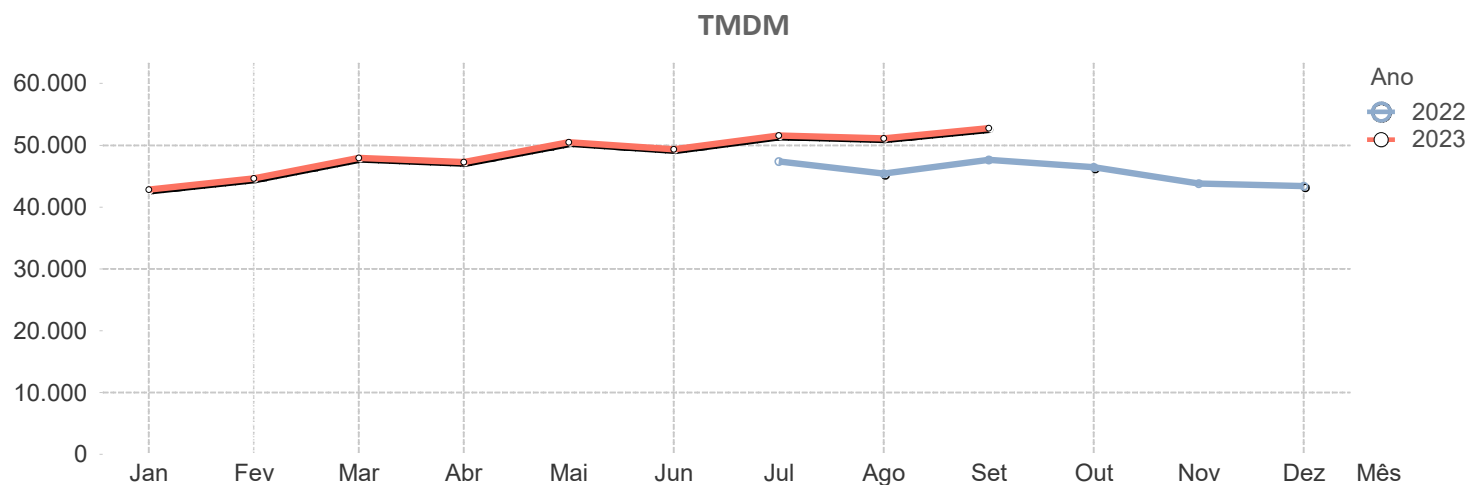

VRI														
		2022						2023								
Sublanço	..	Jul	Ago	Set	Out	Nov	Dez	Jan	Fev	Mar	Abr	Mai	Jun	Jul	Ago	Set
Aeroporto – São Brás	..	50.425	45.876	48.272	47.503	45.195	44.995	45.180	47.876	49.263	45.954	46.003	45.426	54.398	51.373	53.259
São Brás – VILPL	..	47.981	45.493	48.521	46.643	43.846	43.314	42.804	44.219	47.904	49.282	53.718	53.495	52.360	51.343	53.894
VILPL – Custóias	..	45.237	45.170	45.497	45.830	43.313	43.279	42.325	44.799	47.703	42.917	43.935	40.504	49.043	50.474	50.014
Média Ponderada	..	47.393	45.430	47.670	46.478	43.792	43.420	42.836	44.631	47.942	47.297	50.487	49.355	51.586	51.105	52.780