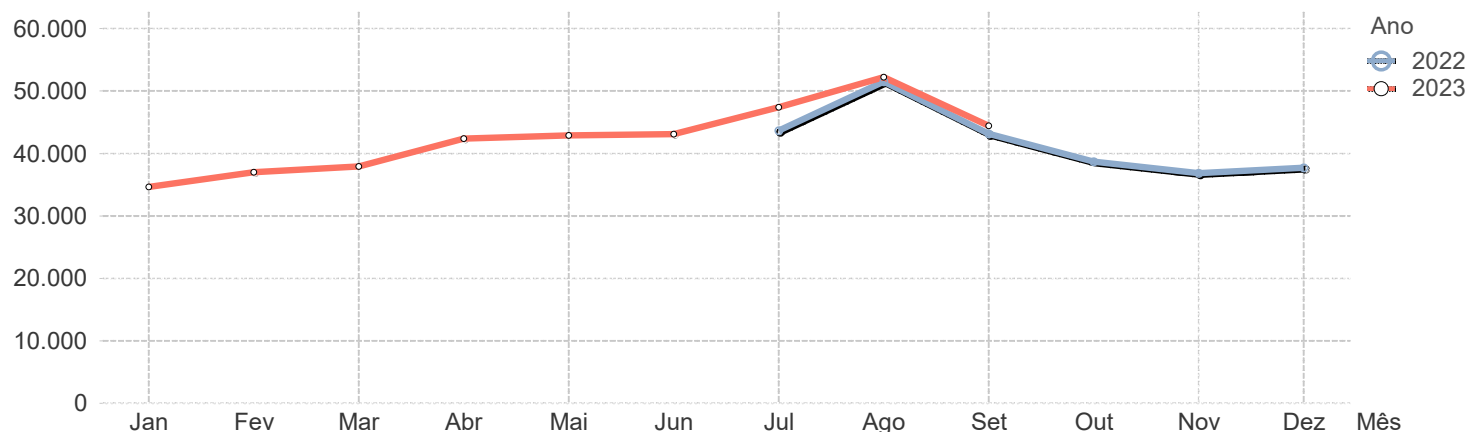

A1														
		2022						2023								
Sublanço	..	Jul	Ago	Set	Out	Nov	Dez	Jan	Fev	Mar	Abr	Mai	Jun	Jul	Ago	Set
Sacavém – S. João da Talha	..	101.044	100.361	101.690	97.658	96.961	96.114	94.980	98.759	100.558	101.192	103.270	103.076	104.040	100.698	102.412
S. João da Talha – Stª Iria de Azóia (A1/IC2)	..	93.189	93.275	93.510	89.592	88.772	88.287	86.880	90.491	92.013	93.253	94.747	94.758	96.183	93.374	94.355
Stª Iria de Azóia (A1/IC2) – Alverca (A1/A9)	..	86.170	85.607	85.080	81.568	78.499	81.801	79.344	82.701	86.418	86.883	88.746	88.442	90.861	91.149	86.913
Alverca (A1/A9) – Vila Franca de Xira II	..	68.846	69.891	69.411	66.692	65.692	65.414	62.721	66.034	67.700	69.388	71.208	70.714	72.829	69.769	70.460
Vila Franca de Xira II – Vila Franca de Xira I	..	69.830	70.848	70.138	67.546	66.354	66.036	63.280	66.610	68.302	69.901	71.929	71.484	73.643	70.729	71.266
Vila Franca de Xira I – Castanheira do Ribatejo	..	58.493	60.894	57.924	54.892	53.958	54.772	51.336	54.091	55.500	58.155	59.570	59.386	61.968	60.725	59.019
Castanheira do Ribatejo – A1/A10	..	57.364	60.130	57.036	54.058	53.012	53.997	50.418	53.031	54.358	57.241	58.522	58.524	61.227	60.224	58.278
A1/A10 – Carregado	..	69.356	73.570	68.668	64.132	63.077	63.675	59.315	62.776	64.573	68.669	70.195	70.971	74.605	74.277	70.832
Carregado – Aveiras de Cima	..	52.038	57.831	51.158	47.013	45.776	46.784	42.526	45.584	46.426	51.904	51.231	52.391	56.697	58.311	52.602
Aveiras de Cima – Cartaxo	..	40.556	46.534	39.789	36.326	35.432	36.729	32.594	35.464	35.754	41.608	40.510	41.576	45.712	47.871	41.782
Cartaxo – Santarém	..	41.178	47.255	40.482	36.963	36.126	37.413	33.258	36.073	36.474	42.254	41.235	42.351	46.458	48.689	42.504
Santarém – A1/A15	..	47.108	56.605	45.211	39.410	37.847	39.229	34.882	37.792	38.368	45.462	43.795	46.468	52.880	58.339	47.482
A1/A15 – Torres Novas (A1/A23)	..	44.307	54.156	42.715	36.903	35.380	36.857	32.387	35.267	35.636	42.897	41.063	43.168	49.820	55.314	44.686
Torres Novas (A1/A23) – Fátima	..	30.705	38.538	30.419	25.855	24.360	24.997	22.261	24.079	24.808	29.465	29.099	29.964	34.228	38.952	31.601
Fátima – Leiria	..	31.779	42.719	31.849	26.735	24.605	25.715	22.699	24.415	25.201	30.162	30.202	30.752	35.455	42.720	32.990
Leiria – Pombal	..	31.140	42.081	31.419	26.246	24.014	25.097	22.208	23.964	24.620	29.838	30.241	30.134	34.553	42.057	32.282
Pombal – Soure	..	31.048	41.553	31.209	26.209	24.031	25.072	22.244	23.918	24.583	29.495	29.878	29.899	34.128	41.511	32.029
Soure – Condeixa	..	31.301	41.777	31.454	26.427	24.275	25.268	22.442	24.149	24.843	29.701	30.133	30.145	34.416	41.763	32.307