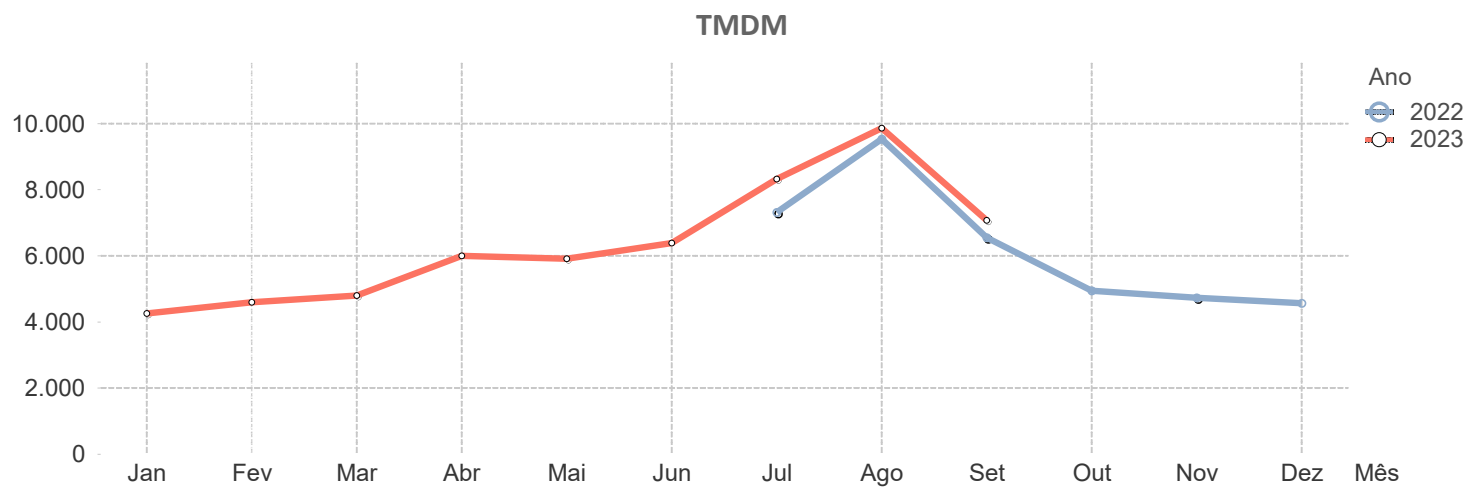

A13														
		2022						2023								
Sublanço	..	Jul	Ago	Set	Out	Nov	Dez	Jan	Fev	Mar	Abr	Mai	Jun	Jul	Ago	Set
Almalaguês (A13/A13-1) – Coimbra Sul	..	3.713	3.806	3.857	3.769	3.813	3.665	3.635	3.718	3.869	3.790	4.552	3.990	4.132	4.058	4.189
Média Ponderada		7.321	9.530	6.553	4.942	4.731	4.569	4.262	4.599	4.798	5.999	5.913	6.384	8.323	9.865	7.075