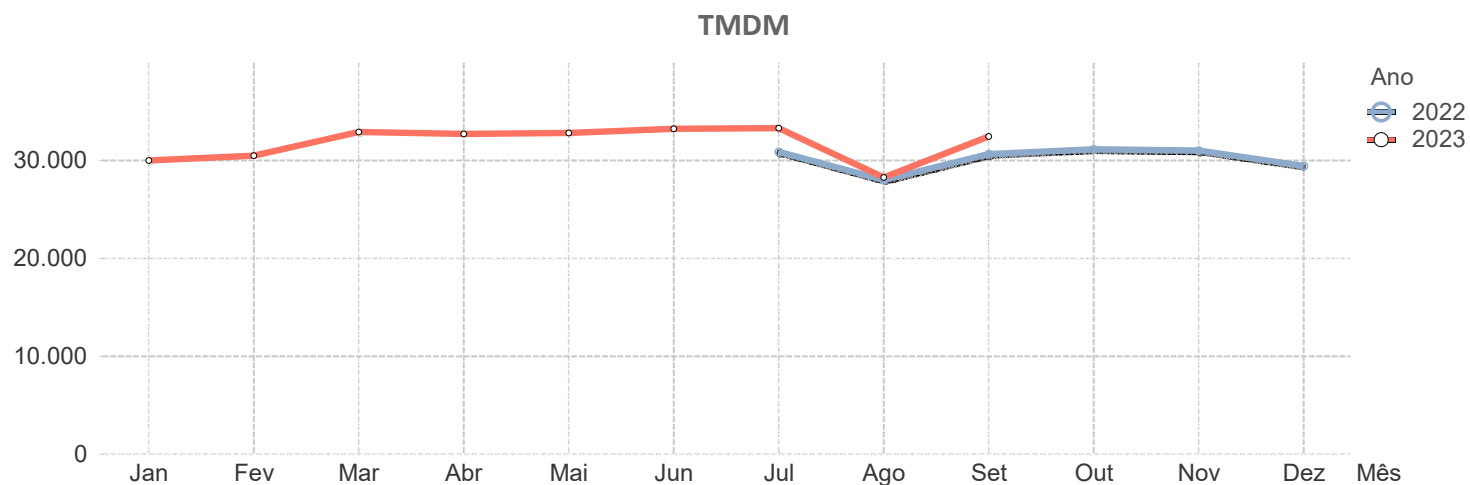

IC2														
		2022						2023								
Sublanço	..	Jul	Ago	Set	Out	Nov	Dez	Jan	Fev	Mar	Abr	Mai	Jun	Jul	Ago	Set
Praça José Queirós – Portela	..	48.466	45.827	47.363	46.476	45.762	44.865	45.368	47.943	46.076	47.438	48.218	50.207	49.450	48.891	49.315
Portela – Bobadela	..	53.021	49.070	51.764	52.582	49.379	47.488	50.920	51.441	55.980	52.397	55.278	54.643	54.972	50.891	54.908
Bobadela – Ligação EN10	..	25.713	22.592	25.670	26.250	27.450	26.229	26.207	26.523	28.668	29.271	28.713	29.029	29.203	22.251	27.675
Ligação EN10 – Stª Iria de Azóia (A1/IC2)	..	16.668	14.916	17.221	18.077	17.735	15.307	15.017	14.752	18.605	18.319	17.463	17.980	18.087	13.929	17.625
Média Ponderada	..	30.888	28.014	30.654	31.158	31.029	29.451	30.001	30.492	32.941	32.736	32.840	33.254	33.323	28.298	32.461