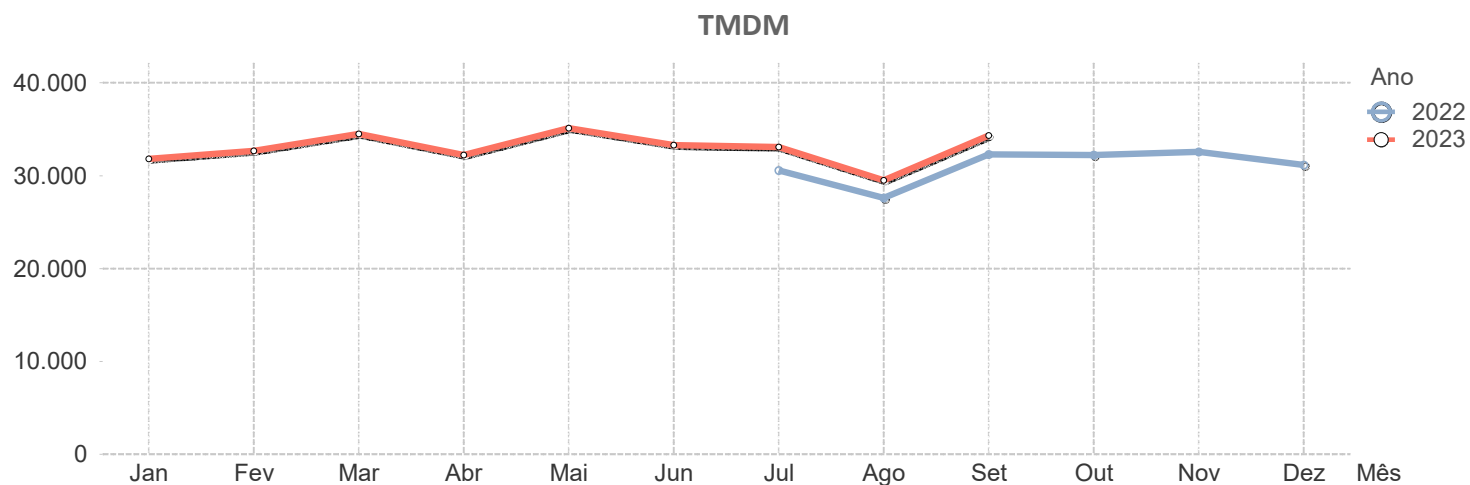

A16														
		2022						2023								
Sublanço	..	Jul	Ago	Set	Out	Nov	Dez	Jan	Fev	Mar	Abr	Mai	Jun	Jul	Ago	Set
A5 – Alcabideche	..	52.926	48.342	55.499	54.555	56.982	55.574	55.269	56.622	58.857	55.688	59.023	57.414	56.197	50.729	58.510
Alcabideche – AKI	..	47.940	44.479	50.111	49.899	51.295	50.875	49.928	49.338	53.032	50.202	53.185	51.684	50.911	46.684	52.840
AKI – Centro Comercial	..	46.500	43.347	48.486	48.846	50.108	49.477	48.650	49.724	51.464	48.704	51.603	50.259	49.376	45.488	51.117
Centro Comercial – Alcoitão	..	32.656	31.562	34.999	34.919	34.032	35.853	35.261	36.380	36.781	35.161	37.905	36.294	35.672	33.473	36.620
Alcoitão – Linhó	..	46.741	43.665	49.396	49.157	49.598	48.976	49.175	48.840	51.856	49.546	53.384	51.896	51.061	46.320	51.699
Linhó – Ranholas	..	21.974	19.783	22.972	23.430	23.771	23.141	22.888	23.321	24.890	23.581	26.152	24.817	24.631	21.631	25.034
Ranholas – Sintra	..	60.137	55.370	60.868	59.866	56.445	53.690	56.835	59.221	61.139	58.804	62.565	60.571	62.233	57.845	62.757
Sintra – Lourel	..	51.208	46.483	53.310	52.425	52.660	49.608	51.271	51.390	53.795	51.262	55.832	53.867	53.469	48.295	54.483
Lourel – Sacotes	..	14.695	12.578	15.898	16.264	15.894	14.914	15.875	16.892	16.575	15.377	15.394	14.717	15.845	13.439	16.865
Sacotes – Telhal	..	14.178	12.272	15.634	15.586	16.290	14.682	15.274	15.884	17.623	15.691	18.021	16.432	15.790	13.492	17.205
Telhal – Mira Sintra	..	18.451	15.903	20.460	20.947	21.670	21.556	21.401	22.949	24.228	23.862	25.533	21.095	20.553	17.478	22.361
Mira Sintra – Cacém	..	23.504	20.091	26.029	25.945	27.442	25.161	26.335	27.341	29.635	26.028	29.783	27.475	26.233	22.094	28.263
Cacém – Idanha	..	25.106	22.125	28.091	28.286	30.380	26.760	28.372	29.140	31.230	23.758	28.677	27.923	28.806	24.604	30.940
Idanha – CREL	..	21.160	18.478	23.965	23.908	25.559	23.518	24.465	25.555	28.047	24.586	28.280	25.715	24.952	20.790	26.772
Média Ponderada	..	30.556	27.604	32.305	32.240	32.555	31.141	31.809	32.668	34.512	32.231	35.124	33.279	33.091	29.497	34.321