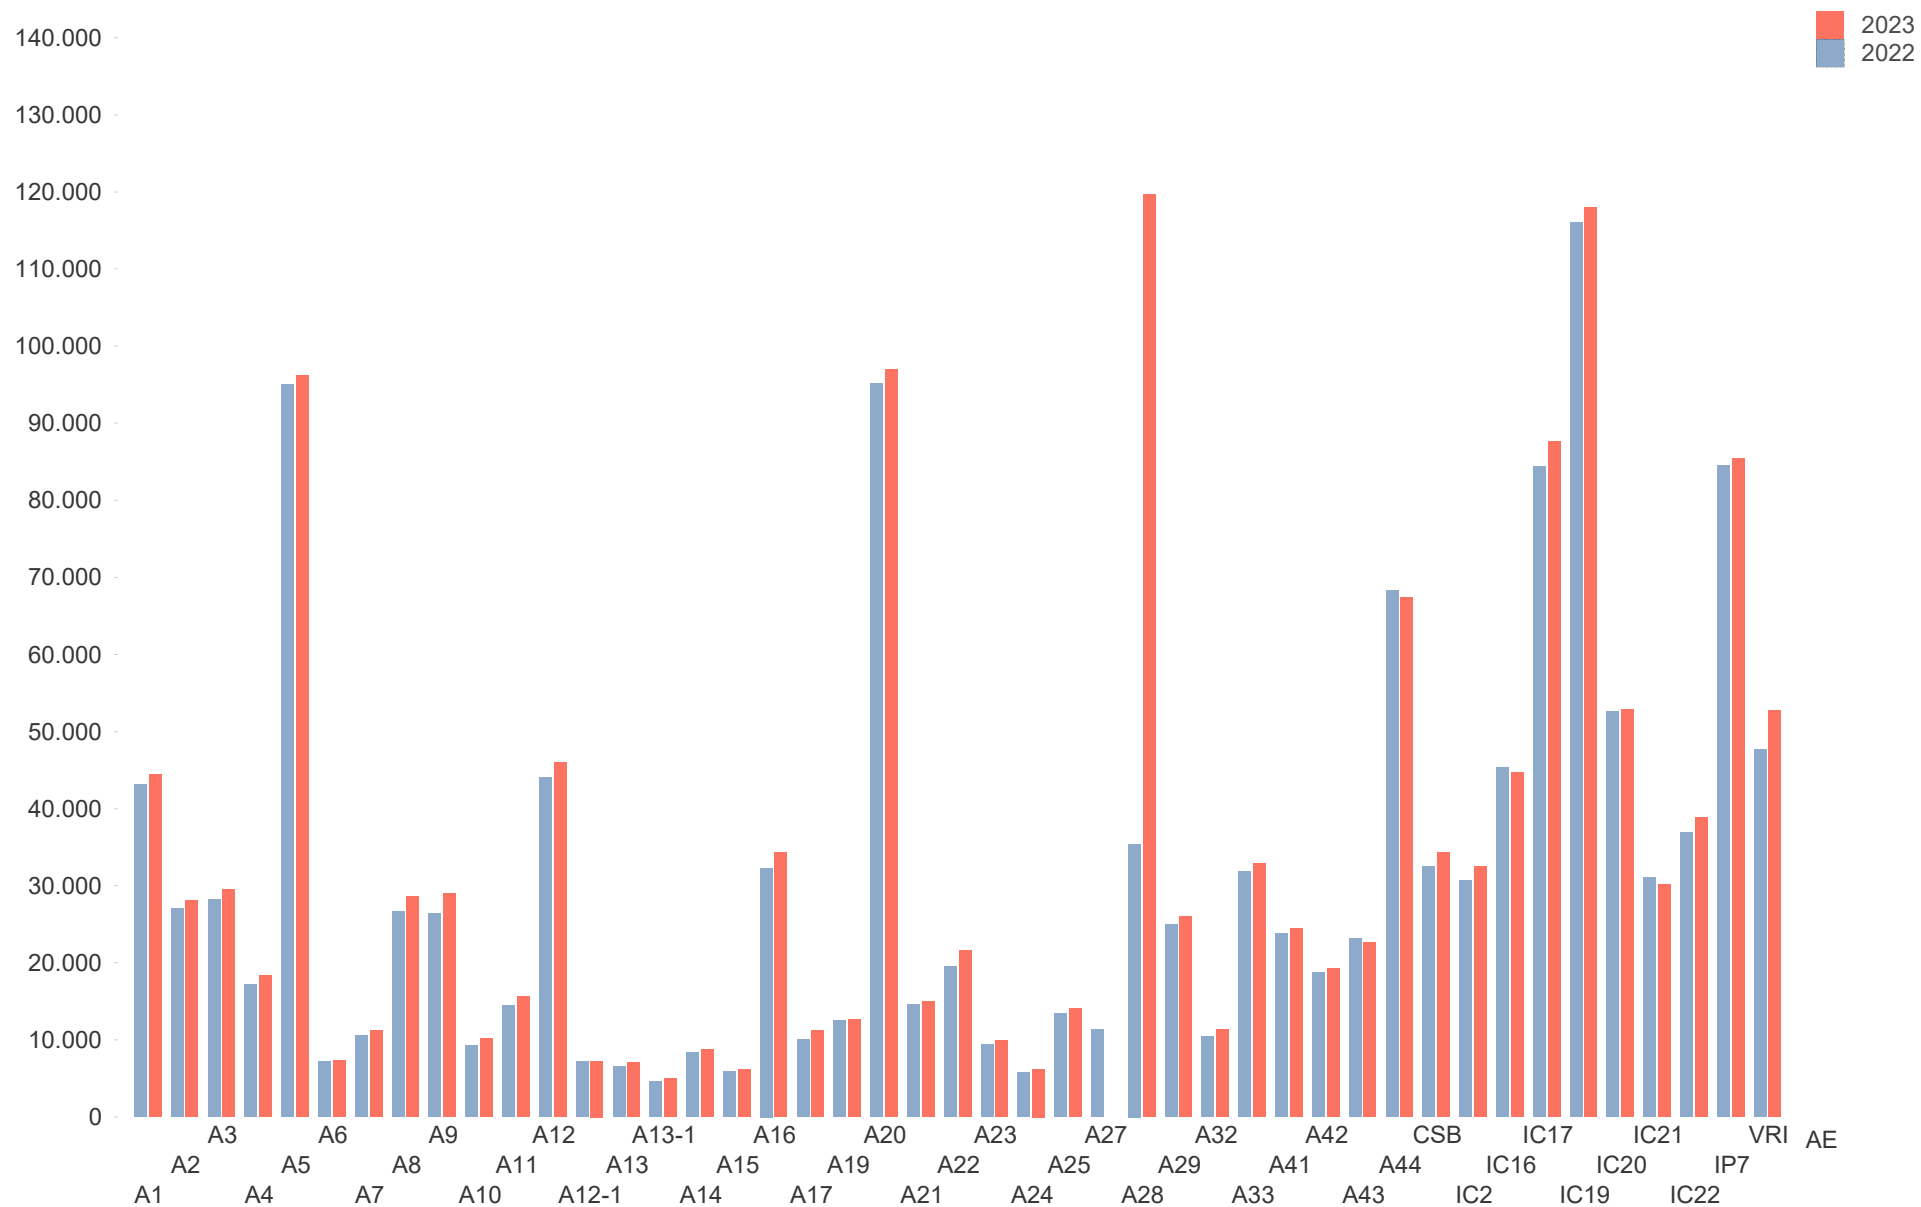

Varição do Tráfego Médio Diário por Estrada em períodos homólogos - Set

Mês	Jul				Ago				Set			
Concessão	2022	2023	Var.		2022	2023	Var.		2022	2023	Var.	
Algarve	23.559	26.287	11,6%	↑	29.368	31.340	6,7%	↑	19.561	21.651	10,7%	↑
Beira Interior	8.946	9.588	7,2%	↑	11.369	11.654	2,5%	↑	7.868	8.338	6,0%	↑
Beiras Litoral e Alta	12.808	13.489	5,3%	↑	16.328	16.732	2,5%	↑	11.302	11.829	4,7%	↑
Brisa	28.558	31.269	9,5%	↑	32.513	33.768	3,9%	↑	26.850	28.366	5,6%	↑
Costa de Prata	26.865	28.564	6,3%	↑	27.885	29.466	5,7%	↑	25.004	26.224	4,9%	↑
Douro Litoral	13.403	14.392	7,4%	↑	13.807	14.595	5,7%	↑	12.942	13.701	5,9%	↑
Grande Lisboa	30.556	33.091	8,3%	↑	27.604	29.497	6,9%	↑	32.305	34.321	6,2%	↑
Grande Porto	35.231	37.197	5,6%	↑	33.549	35.629	6,2%	↑	34.326	35.996	4,9%	↑
Infraestruturas de Portugal	26.549	27.872	5,0%	↑	26.752	27.551	3,0%	↑	26.045	26.601	2,1%	↑
Interior Norte	6.041	6.852	13,4%	↑	8.920	9.296	4,2%	↑	5.809	6.229	7,2%	↑
Litoral Centro	9.943	11.038	11,0%	↑	11.953	13.130	9,8%	↑	8.827	9.926	12,5%	↑
Lusoponte	95.467	100.318	5,1%	↑	92.435	93.841	1,5%	↑	90.707	93.449	3,0%	↑
Norte	14.381	15.141	5,3%	↑	17.259	18.399	6,6%	↑	12.191	12.991	6,6%	↑
Norte Litoral	27.857	-	-	-	31.490	-	-	-	26.103	-	-	-
Oeste	23.818	25.774	8,2%	↑	25.096	26.456	5,4%	↑	22.453	24.031	7,0%	↑
Média Ponderada	23.397	25.026	7,0%	↑	25.973	26.784	3,1%	↑	21.962	22.899	4,3%	↑