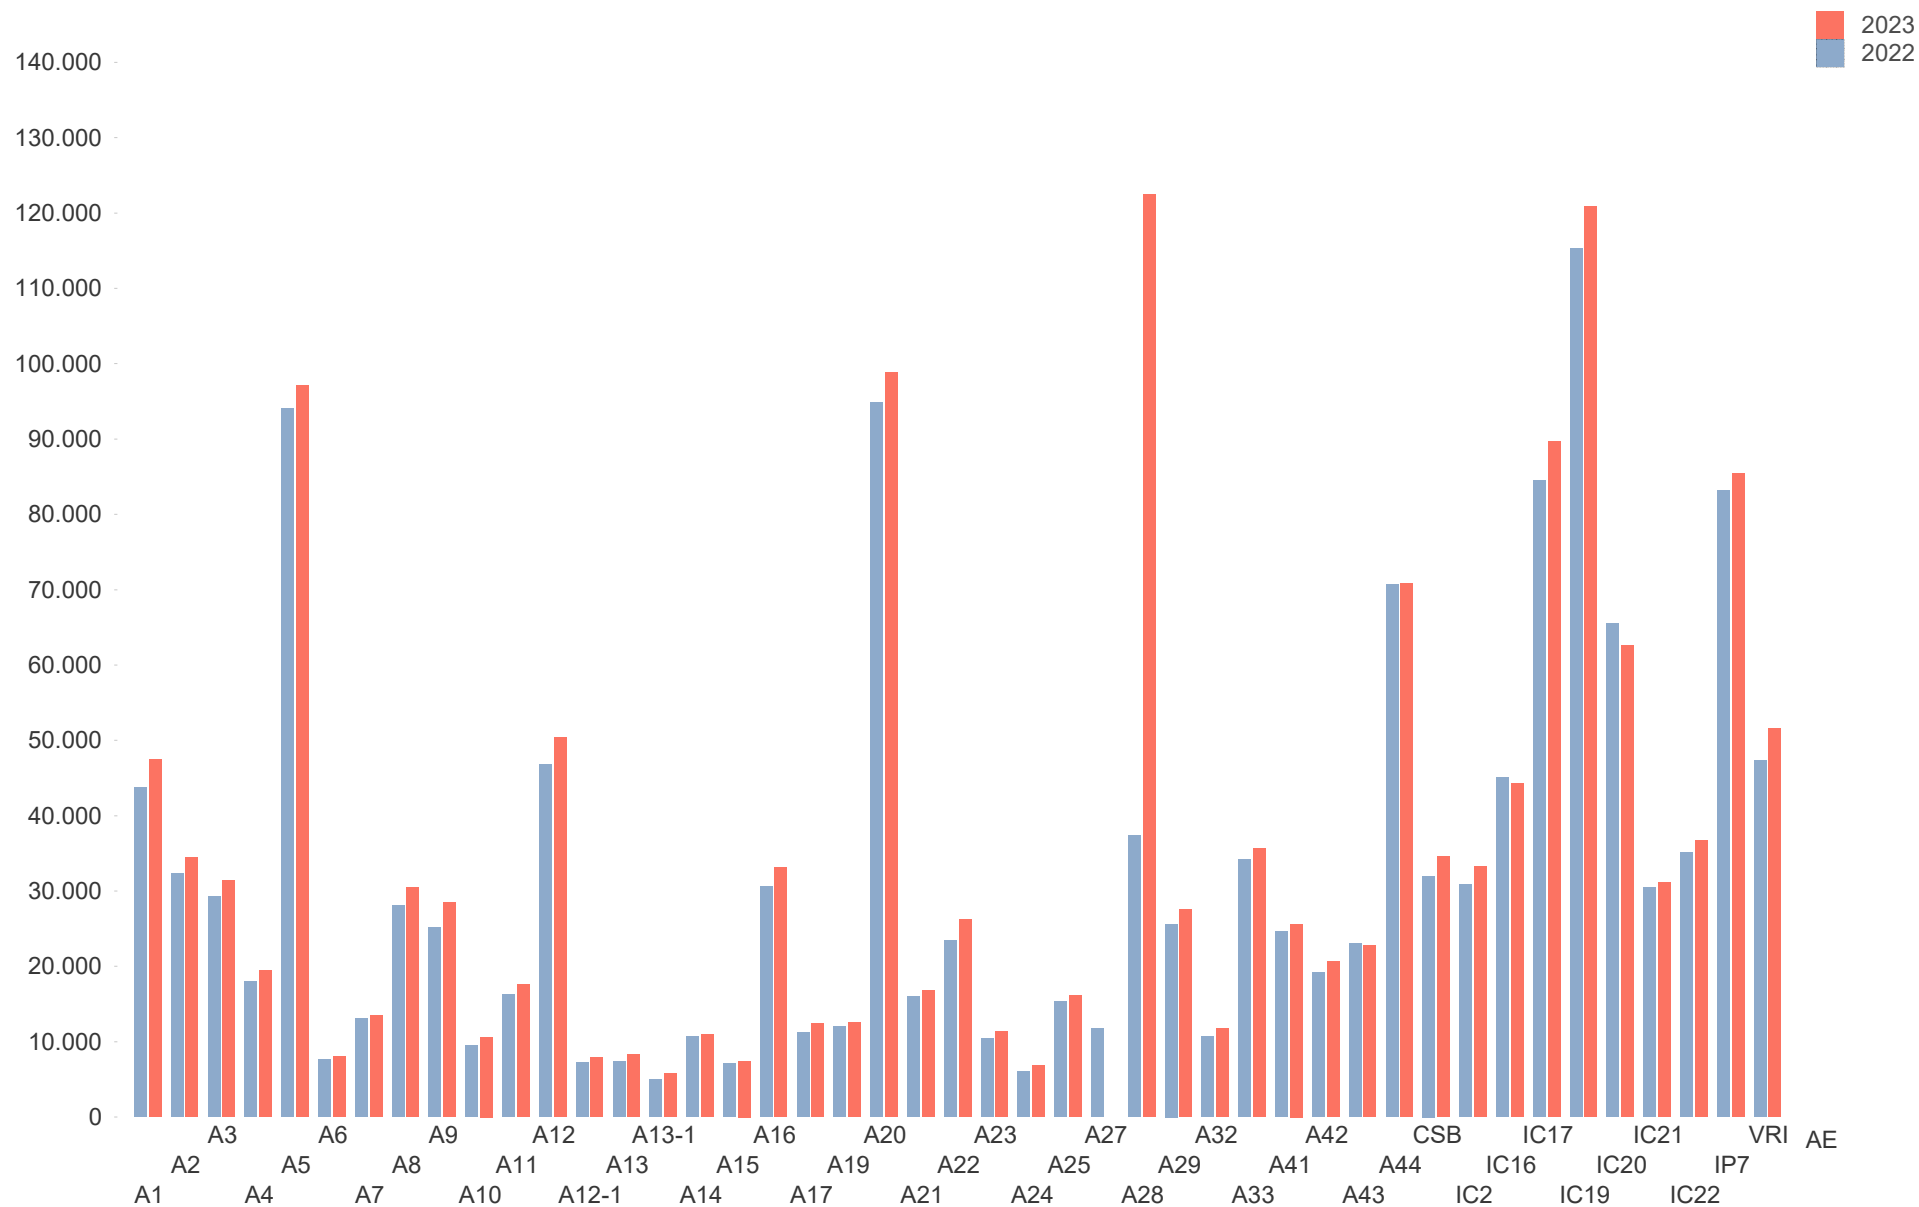

Estrada	Mês	Jul			Ago			Set		
	2022	2023	Var.	2022	2023	Var.	2022	2023	Var.	
A1	43.661	47.433	8,6%	51.495	52.234	1,4%	43.161	44.443	3,0%	
A2	32.380	34.415	6,3%	37.238	37.744	1,4%	27.023	28.026	3,7%	
A3	29.234	31.416	7,5%	33.113	34.445	4,0%	28.248	29.467	4,3%	
A4	17.962	19.488	8,5%	20.482	21.842	6,6%	17.219	18.368	6,7%	
A5	94.016	97.108	3,3%	84.033	84.284	0,3%	95.055	96.145	1,1%	
A6	7.589	7.985	5,2%	8.793	8.936	1,6%	7.131	7.329	2,8%	
A7	13.063	13.501	3,4%	16.274	17.156	5,4%	10.643	11.214	5,4%	
A8	28.024	30.415	8,5%	29.502	31.061	5,3%	26.676	28.584	7,2%	
A9	25.109	28.505	13,5%	22.570	24.599	9,0%	26.374	29.006	10,0%	
A10	9.500	10.610	11,7%	10.076	10.792	7,1%	9.290	10.144	9,2%	
A11	16.320	17.553	7,6%	18.710	20.228	8,1%	14.470	15.605	7,8%	
A12	46.785	50.432	7,8%	45.812	47.590	3,9%	44.004	45.964	4,5%	
A12-1	7.229	7.908	9,4%	6.586	7.017	6,5%	7.135	7.256	1,7%	
A13	7.321	8.323	13,7%	9.530	9.865	3,5%	6.553	7.075	8,0%	
A13-1	4.920	5.812	18,1%	5.891	6.368	8,1%	4.626	5.008	8,3%	
A14	10.742	10.912	1,6%	11.792	12.199	3,4%	8.438	8.812	4,4%	
A15	7.145	7.447	4,2%	7.827	8.407	7,4%	5.851	6.172	5,5%	
A16	30.556	33.091	8,3%	27.604	29.497	6,9%	32.305	34.321	6,2%	
A17	11.203	12.387	10,6%	13.340	14.595	9,4%	9.997	11.178	11,8%	
A19	12.062	12.494	3,6%	11.979	12.158	1,5%	12.476	12.681	1,6%	
A20	94.822	98.831	4,2%	94.681	96.537	2,0%	95.152	96.939	1,9%	
A21	16.031	16.738	4,4%	14.708	15.817	7,5%	14.625	15.043	2,9%	
A22	23.443	26.156	11,6%	29.247	31.206	6,7%	19.461	21.535	10,7%	
A23	10.440	11.363	8,8%	12.963	13.371	3,1%	9.410	9.912	5,3%	
A24	6.022	6.839	13,6%	8.885	9.275	4,4%	5.793	6.244	7,8%	
A25	15.336	16.128	5,2%	18.827	19.453	3,3%	13.457	14.135	5,0%	
A27	11.807	-	-	15.196	-	-	11.288	-	-	
A28	37.339	122.477	228,0%	40.599	117.373	189,1%	35.425	119.669	237,8%	
A29	25.639	27.543	7,4%	25.295	26.653	5,4%	24.913	25.974	4,3%	
A32	10.663	11.715	9,9%	10.482	11.416	8,9%	10.440	11.358	8,8%	
A33	34.196	35.696	4,4%	31.341	32.858	4,8%	31.858	32.903	3,3%	
A41	24.659	25.637	4,0%	24.821	25.645	3,3%	23.803	24.457	2,7%	
A42	19.247	20.660	7,3%	19.121	19.963	4,4%	18.705	19.298	3,2%	
A43	22.967	22.774	-0,8%	21.050	21.066	0,1%	23.109	22.616	-2,1%	
A44	70.686	70.799	0,2%	64.867	65.929	1,6%	68.232	67.381	-1,2%	
CSB	31.999	34.630	8,2%	32.937	34.685	5,3%	32.531	34.230	5,2%	
VRI	47.393	51.586	8,8%	45.430	51.105	12,5%	47.670	52.780	10,7%	
IP7	83.197	85.393	2,6%	78.260	79.194	1,2%	84.526	85.378	1,0%	
IC2	30.888	33.323	7,9%	28.014	28.298	1,0%	30.654	32.461	5,9%	
IC16	45.128	44.262	-1,9%	39.551	37.038	-6,4%	45.344	44.653	-1,5%	
IC17	84.486	89.727	6,2%	77.409	79.170	2,3%	84.383	87.683	3,9%	
IC19	115.343	120.887	4,8%	107.611	111.767	3,9%	116.085	118.031	1,7%	
IC20	65.488	62.607	-4,4%	61.893	61.630	-0,4%	52.595	52.908	0,6%	
IC21	30.514	31.085	1,9%	27.903	28.406	1,8%	31.067	30.184	-2,8%	
IC22	35.057	36.735	4,8%	30.548	31.658	3,6%	36.910	38.819	5,2%	
Média Ponderada	23.397	25.026	7,0%	25.973	26.784	3,1%	21.962	22.899	4,3%	

Varição do Tráfego Médio Diário por Estrada em períodos homólogos - Jul