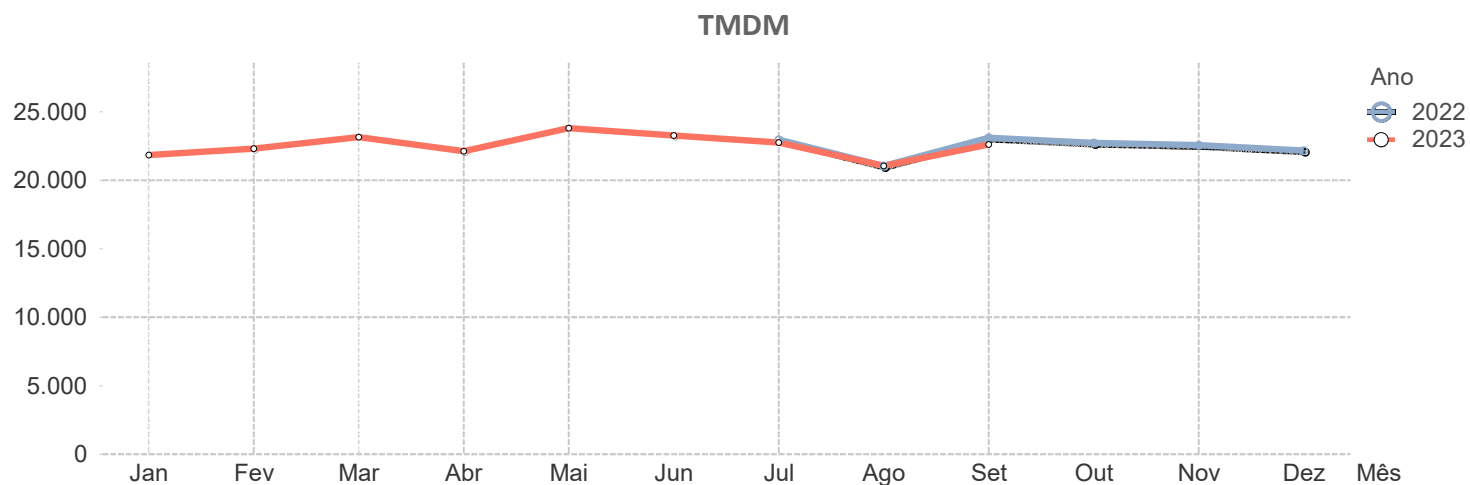

A43														
		2022						2023								
Sublanço	..	Jul	Ago	Set	Out	Nov	Dez	Jan	Fev	Mar	Abr	Mai	Jun	Jul	Ago	Set
Freixo Norte – Falcão	..	48.002	46.104	48.716	47.537	47.250	46.937	43.378	44.469	46.031	44.416	47.329	46.118	45.719	42.507	45.630
Falcão – Areias	..	47.908	42.493	46.594	46.657	46.163	46.089	44.879	45.536	47.551	45.317	48.252	46.988	45.907	42.867	46.389
Areias – Carregais	..	47.746	43.584	47.972	46.794	46.516	46.220	46.315	46.844	48.737	46.527	49.585	48.428	47.628	43.457	47.934
Carregais – Gondomar Oeste	..	36.566	33.212	36.996	36.402	35.808	35.371	35.322	35.786	37.231	35.923	38.258	37.235	36.516	34.551	35.531
Gondomar Oeste – Gondomar Este	..	28.464	26.047	29.023	28.479	27.966	27.407	27.293	27.861	29.138	27.690	30.044	29.569	28.613	26.057	28.234
Gondomar Este – Gens	..	9.472	8.748	9.532	9.476	9.524	9.101	9.135	9.747	9.769	9.230	10.165	9.936	9.611	8.960	9.430
Gens – A41/A43	..	6.064	5.529	6.133	6.089	6.164	5.791	5.626	5.670	6.051	5.781	6.413	6.332	6.192	5.635	6.171
Média Ponderada	..	22.967	21.050	23.109	22.751	22.572	22.182	21.848	22.331	23.175	22.143	23.822	23.286	22.774	21.066	22.616