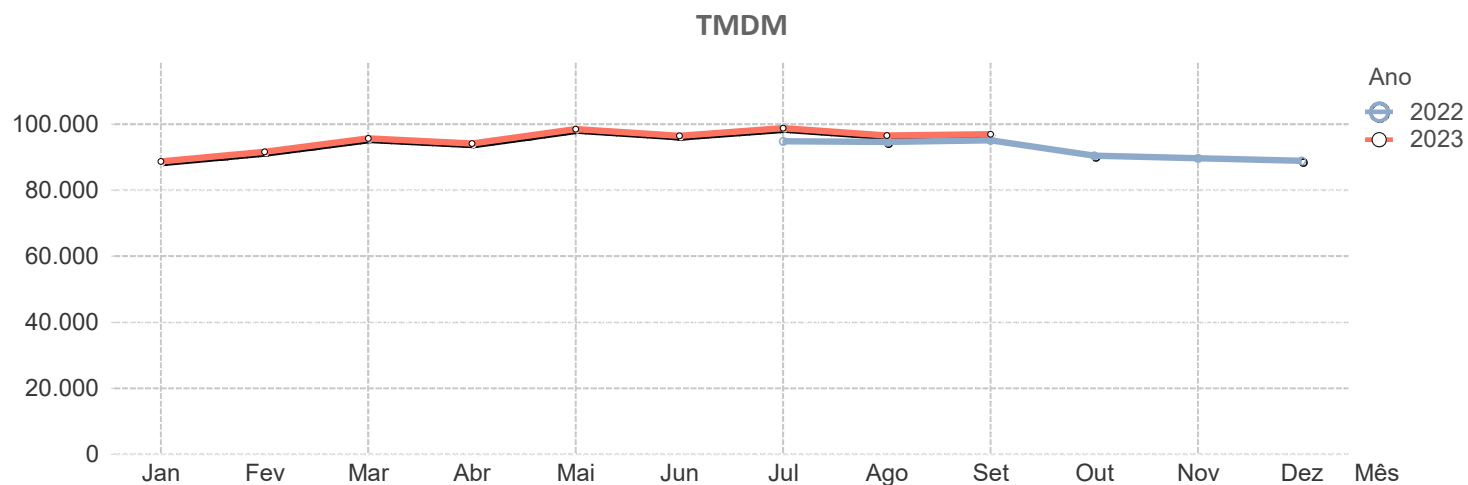

A20														
		2022						2023								
Sublanço	..	Jul	Ago	Set	Out	Nov	Dez	Jan	Fev	Mar	Abr	Mai	Jun	Jul	Ago	Set
A1/IC2 – Carvalhos	..	39.394	41.981	38.963	36.500	35.885	36.180	35.087	36.979	41.468	42.848	45.099	44.233	46.482	49.189	44.537
Carvalhos – A20/A32	..	39.394	41.981	38.963	36.500	35.885	36.180	35.087	36.979	41.468	42.848	45.099	44.233	46.482	49.189	44.537
A20/A32 – S. Lourenço	..	39.394	41.981	38.963	36.500	35.885	36.180	35.087	36.979	41.468	42.848	45.099	44.233	46.482	49.189	44.537
S. Lourenço – EN 222	..	58.174	61.977	57.477	53.817	52.995	53.438	51.121	53.120	55.243	56.522	59.733	58.677	61.613	63.559	59.239
EN 222 – Freixo Sul	..	70.638	72.916	69.500	64.702	64.205	63.073	62.593	65.841	69.200	68.609	69.368	69.415	72.864	73.619	70.204
Freixo Sul – Freixo Norte	..	N/D	N/D	N/D	N/D	N/D	N/D	N/D	N/D	N/D	N/D	N/D	N/D	N/D	N/D	N/D
Freixo Norte – Campanhã	..	122.363	120.313	121.364	115.095	113.863	116.145	112.722	116.237	121.162	122.033	127.967	124.981	128.725	125.179	125.391
Campanhã – Mercado Abastecedor	..	122.363	120.313	121.364	115.095	113.863	116.145	112.722	116.237	121.162	122.033	127.967	124.981	128.725	125.179	125.391
Mercado Abastecedor – Antas	..	127.558	126.214	129.416	123.441	123.049	122.561	120.673	121.138	129.678	129.306	136.137	133.283	135.557	130.678	132.871
Antas – A3/A20	..	138.700	137.707	142.910	138.279	137.301	137.630	134.788	139.492	144.833	139.761	142.783	140.366	140.326	134.519	141.656
A3/A20 – Paranhos	..	138.536	136.592	146.622	142.341	143.283	139.108	143.269	144.561	149.585	145.295	153.785	150.290	149.249	138.177	148.784
Paranhos – Ameal (EN12/EN14)	..	141.368	138.864	149.603	145.412	145.381	141.551	141.286	143.299	148.396	141.671	149.829	146.255	146.770	134.808	146.541
Ameal (EN12/EN14) – Regado	..	N/D	N/D	N/D	N/D	N/D	N/D	N/D	N/D	N/D	N/D	N/D	N/D	N/D	N/D	N/D
Regado – Francos	..	139.920	132.752	137.448	131.343	129.710	125.935	132.766	137.249	140.353	132.806	143.466	137.367	138.544	132.363	137.898
Média Ponderada	..	94.822	94.681	95.152	90.446	89.746	88.879	88.731	91.627	95.749	94.152	98.539	96.508	98.831	96.537	96.939