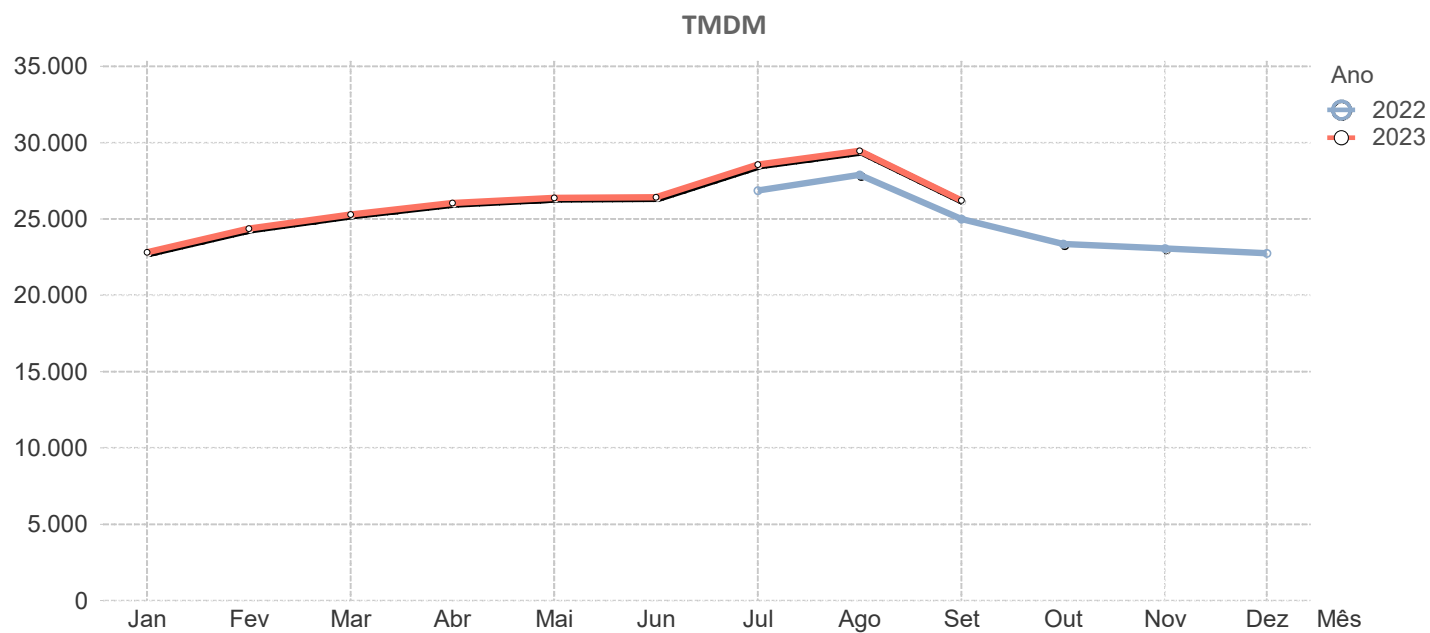

Costa de Prata														
		2022						2023								
Estrada	..	Jul	Ago	Set	Out	Nov	Dez	Jan	Feb	Mar	Abr	Mai	Jun	Jul	Ago	Set
A17	..	15.950	18.567	14.409	13.088	12.725	12.470	12.053	13.201	13.801	15.059	15.243	15.231	17.473	20.117	15.893
A25	..	34.389	37.660	29.698	26.999	25.803	25.820	25.646	27.062	29.811	31.835	30.439	31.005	36.019	39.962	31.514
A29	..	25.639	25.295	24.913	23.649	23.828	23.298	23.725	25.350	25.630	25.693	26.733	26.588	27.543	26.653	25.974
A44	..	70.526	66.635	67.688	65.275	63.972	64.284	63.993	67.577	68.790	68.612	70.168	70.062	70.877	67.185	65.766
Média Ponderada	..	26.865	27.885	25.004	23.371	23.068	22.752	22.824	24.360	25.289	26.055	26.378	26.422	28.564	29.466	26.224