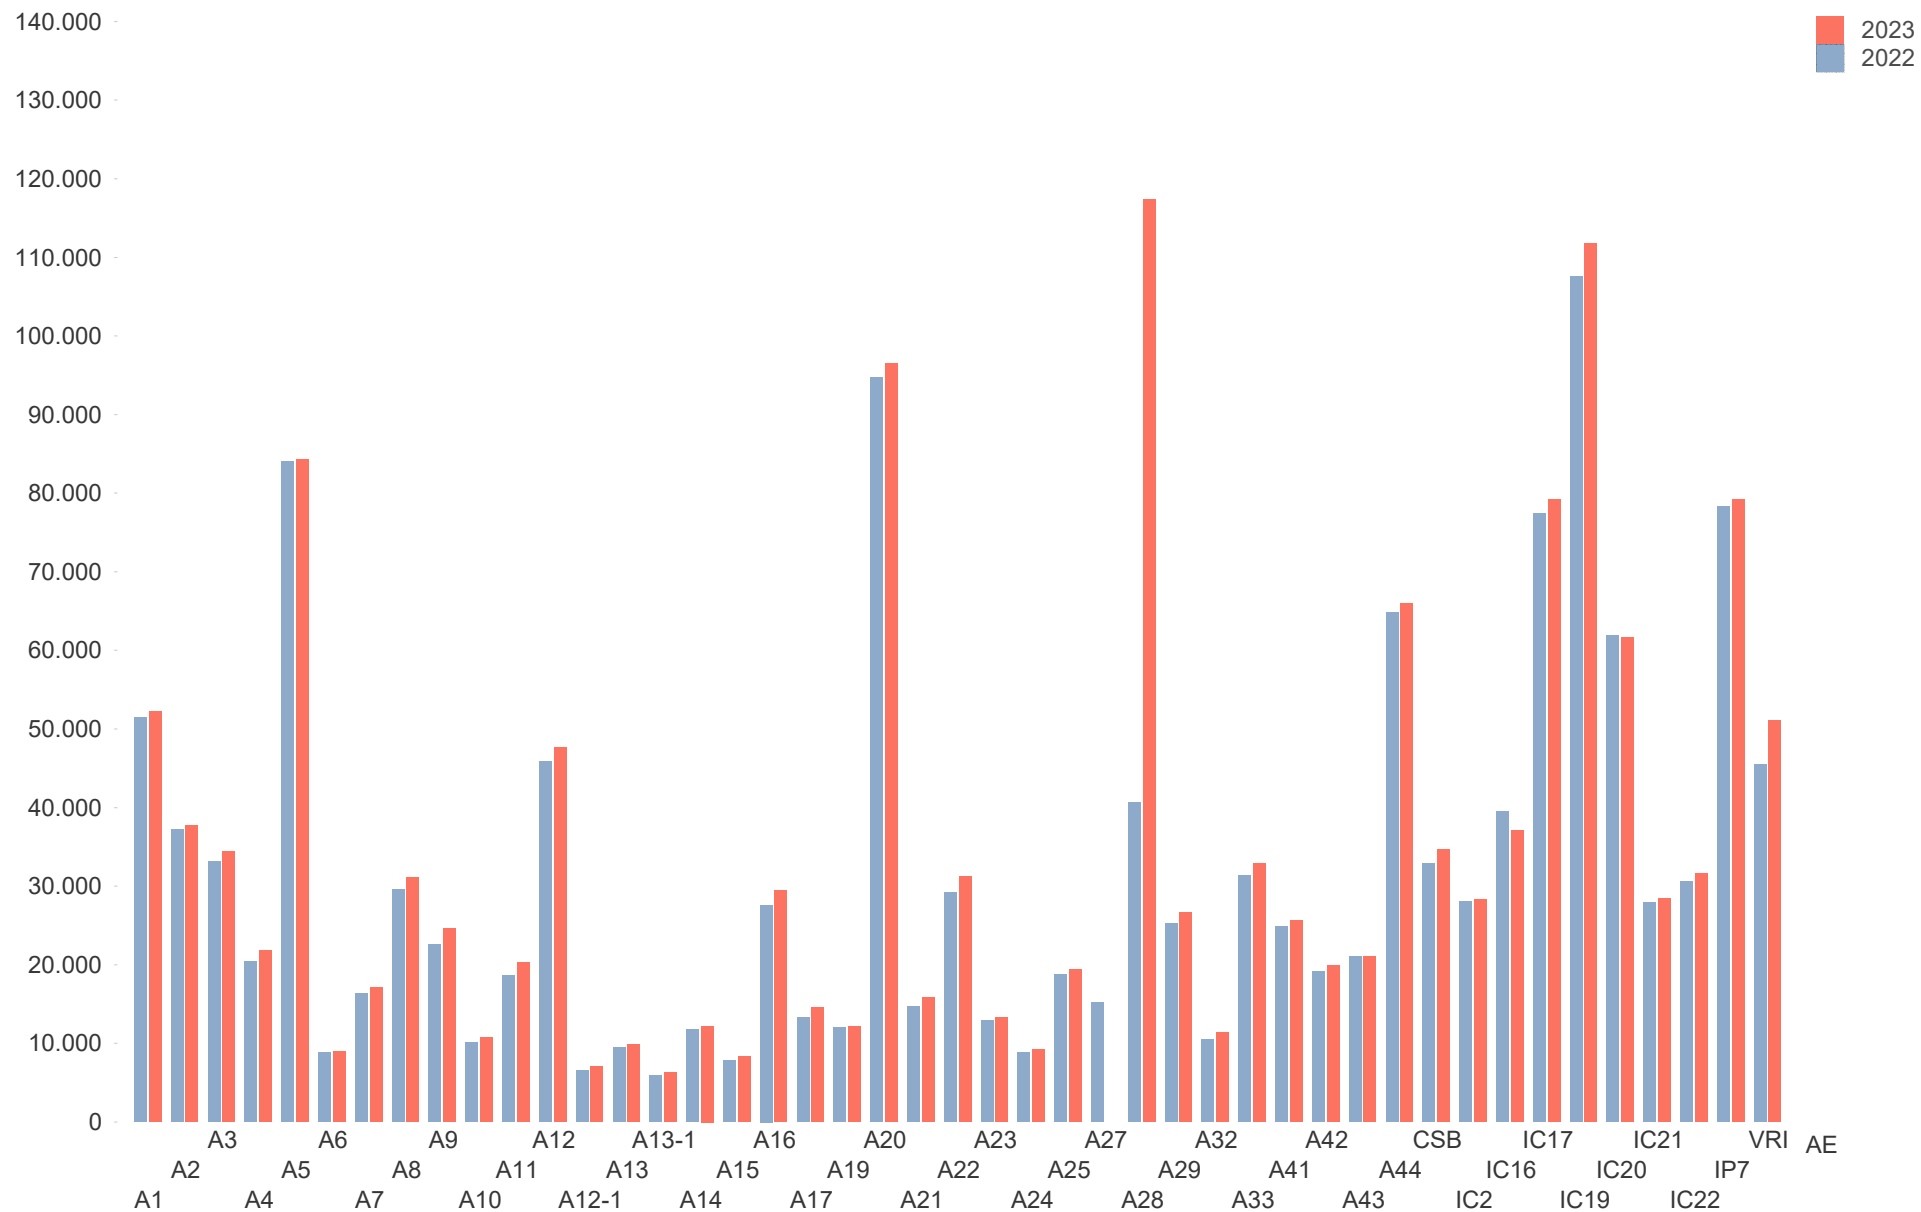

Variação do Tráfego Médio Diário por Estrada em períodos homólogos - Ago