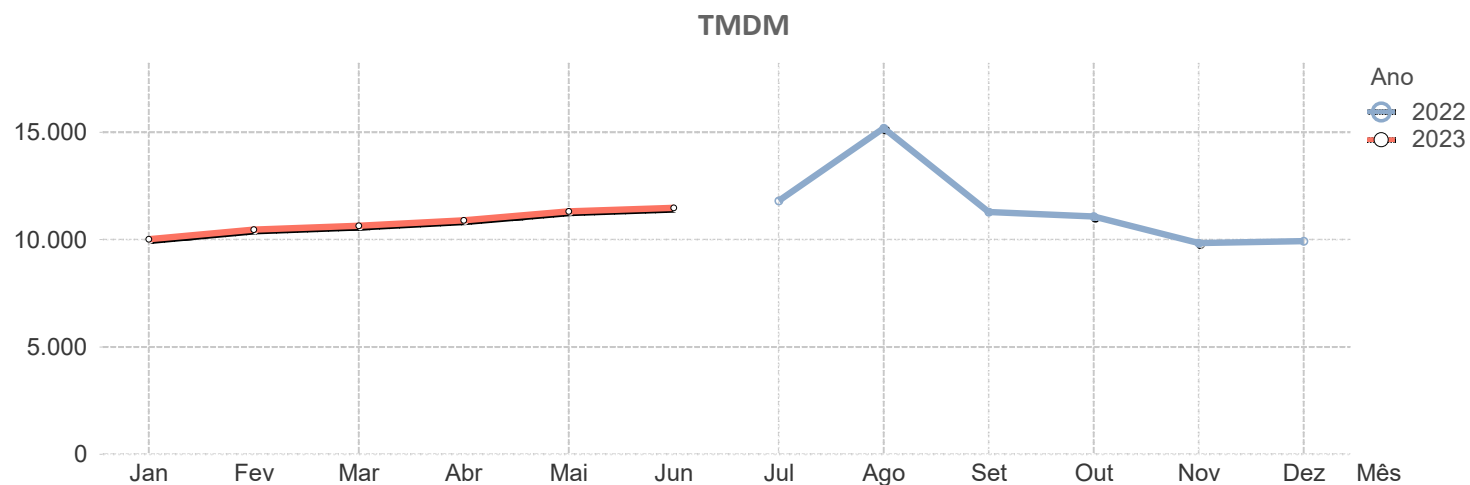

A27																
Sublanço	2022						2023									
	Jul	Ago	Set	Out	Nov	Dez	Jan	Fev	Mar	Abr	Mai	Jun	Jul	Ago	Set	
Meadela – Nogueira	13.307	17.883	13.503	13.433	11.936	11.961	12.120	12.602	12.830	13.036	13.606	13.788	N/D	N/D	N/D	
Nogueira – Lanheses	14.182	16.581	12.664	12.346	11.061	11.127	11.373	11.838	12.081	12.167	12.754	12.905	N/D	N/D	N/D	
Lanheses – Estorãos	11.486	14.652	10.803	10.480	9.325	9.416	9.493	9.956	10.093	10.398	10.756	10.938	N/D	N/D	N/D	
Estorãos – Arcozelo	11.163	14.328	10.563	10.291	9.129	9.198	9.276	9.702	9.855	10.086	10.457	10.681	N/D	N/D	N/D	
Arcozelo – Ponte de Lima	8.684	11.612	8.196	8.072	7.042	7.281	7.197	7.577	7.701	8.077	8.247	8.348	N/D	N/D	N/D	
Média Ponderada	11.807	15.196	11.288	11.080	9.835	9.928	10.023	10.469	10.647	10.893	11.310	11.480	N/D	N/D	N/D