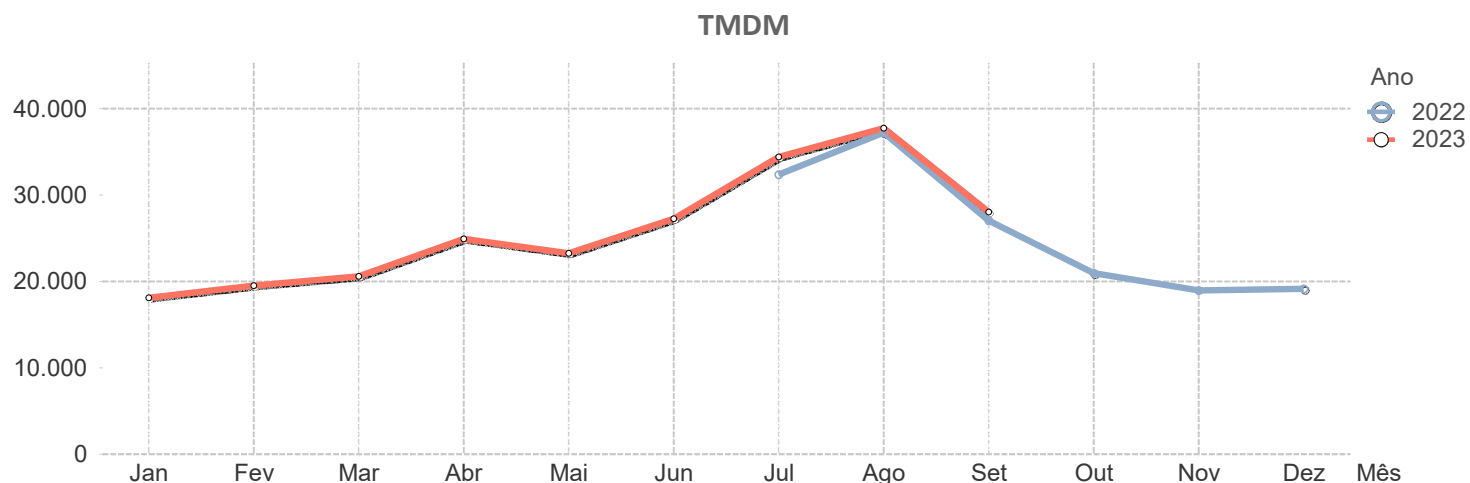

A2														
		2022						2023								
Sublanço	..	Jul	Ago	Set	Out	Nov	Dez	Jan	Fev	Mar	Abr	Mai	Jun	Jul	Ago	Set
Ponte 25 de Abril	..	158.697	153.753	148.019	140.951	138.013	132.070	133.669	138.853	143.816	149.031	151.677	154.511	161.131	152.438	150.838
Almada – Fogueteiro	..	89.538	89.969	87.194	83.445	82.344	82.673	80.932	84.008	85.818	87.566	89.221	89.517	93.091	89.478	89.385
Fogueteiro – Coina	..	40.445	41.306	38.786	36.005	35.270	35.511	33.973	35.521	36.872	38.417	38.986	39.805	42.060	40.983	39.703
Coina – Palmela	..	37.219	38.317	34.899	31.628	30.611	30.187	29.424	30.870	32.164	34.104	34.217	35.728	38.702	38.352	35.298
Palmela – A2/A12	..	38.461	39.536	35.711	32.686	31.791	31.218	30.515	31.974	33.404	35.294	35.509	37.099	40.215	39.795	36.294
A2/A12 – Marateca	..	35.971	39.611	30.171	24.552	21.792	22.531	20.619	22.699	23.480	29.902	27.029	31.845	38.784	40.733	31.573
Marateca – A2/A6/A13	..	34.348	38.003	28.821	23.270	20.587	21.390	19.609	21.556	22.359	28.592	25.738	30.434	37.272	39.348	30.301
A2/A6/A13 – Alcácer do Sal	..	33.653	40.410	26.098	18.168	15.368	15.662	14.605	16.244	17.288	23.719	20.984	26.865	36.440	41.587	27.693
Alcácer do Sal – Grândola Norte	..	29.964	36.638	23.494	16.042	13.588	13.923	12.783	14.291	15.201	20.858	18.400	23.461	32.265	37.410	24.775
Grândola Norte – Grândola Sul	..	23.913	29.705	18.578	12.171	10.156	10.426	9.431	10.619	11.404	15.900	13.804	18.105	25.559	30.185	19.366
Grândola Sul – Aljustrel	..	20.243	25.788	15.191	9.257	7.432	7.716	6.907	7.808	8.655	12.440	10.630	14.607	21.794	26.164	15.769
Aljustrel – Castro Verde	..	20.157	25.763	15.104	9.132	7.336	7.621	6.841	7.736	8.559	12.352	10.542	14.522	21.760	26.176	15.665
Castro Verde – Almodôvar	..	21.760	27.659	16.368	10.107	8.187	8.580	7.610	8.604	9.497	13.580	11.596	15.752	23.521	28.221	17.111
Almodôvar – S. B. Messines	..	22.067	28.099	16.716	10.434	8.489	8.930	7.903	8.858	9.769	13.903	11.932	16.105	23.914	28.698	17.496
S. B. Messines – Paderne (A22)	..	21.743	27.492	16.392	10.246	8.328	8.639	7.718	8.697	9.610	13.573	11.758	15.841	23.539	28.133	17.182
Média Ponderada		32.380	37.238	27.023	20.979	18.970	19.131	18.120	19.533	20.595	24.933	23.274	27.252	34.415	37.744	28.026