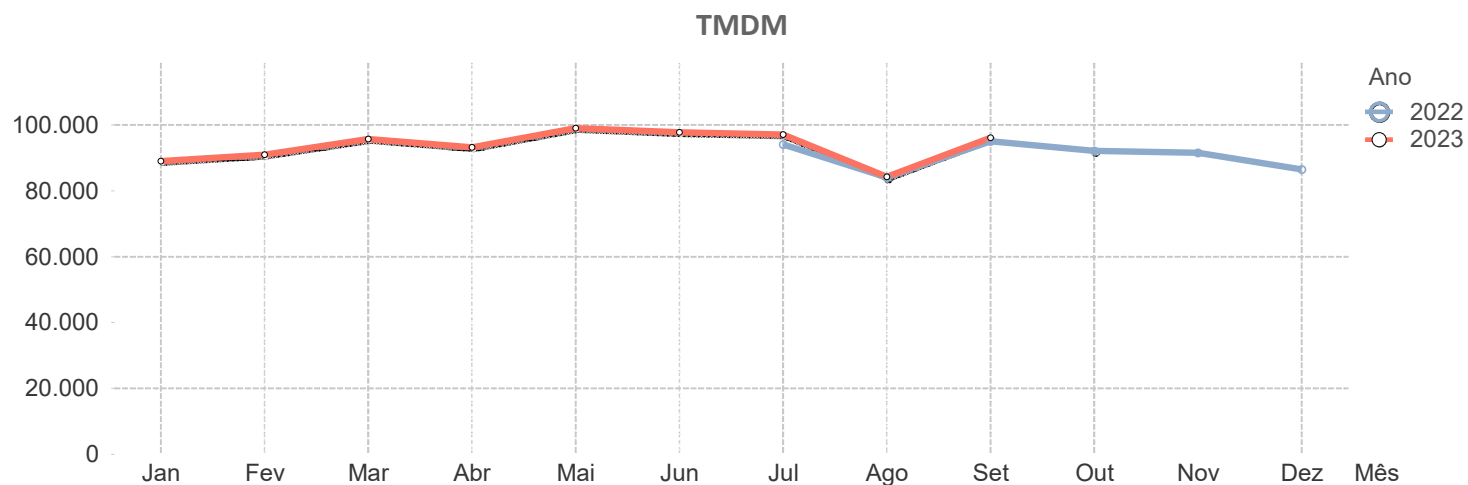

A5														
		2022						2023								
Sublanço	..	Jul	Ago	Set	Out	Nov	Dez	Jan	Fev	Mar	Abr	Mai	Jun	Jul	Ago	Set
Viaduto Duarte Pacheco – Cruz das Oliveiras	..	133.408	121.600	135.477	131.582	131.980	124.257	127.550	131.049	137.149	131.685	139.937	136.917	135.670	115.550	133.113
Cruz das Oliveiras – Monsanto	..	131.806	120.749	134.588	130.222	130.081	122.309	126.117	130.264	132.116	130.227	137.966	135.473	134.844	114.975	132.432
Monsanto – Miraflores (A5/IC17)	..	84.262	73.954	87.023	84.855	84.718	78.472	82.399	84.186	89.549	84.427	91.116	88.831	86.666	71.341	86.369
Miraflores (A5/IC17) – Linda-a-Velha	..	152.037	134.601	153.257	149.510	147.919	138.406	145.000	148.294	156.314	150.642	159.448	155.102	155.317	134.743	153.215
Linda-a-Velha – Estádio Nacional	..	139.830	124.070	140.672	136.366	134.954	125.999	132.458	136.040	143.380	138.809	146.765	145.407	143.603	124.649	141.848
Estádio Nacional – Oeiras	..	129.824	114.379	130.700	126.433	126.368	120.732	123.551	125.665	132.195	128.518	136.727	136.111	135.351	117.078	133.581
Oeiras – Carcavelos	..	90.234	79.903	89.464	86.041	85.557	81.718	82.570	84.510	89.013	88.642	92.979	93.104	93.611	81.828	91.677
Carcavelos – Estoril	..	59.400	53.302	60.663	58.665	58.152	55.134	55.969	57.045	60.462	59.358	63.509	62.412	62.336	54.465	62.264
Estoril – Alcabideche	..	46.525	42.158	47.534	46.396	45.769	43.490	44.375	44.982	47.683	46.328	50.165	49.336	48.533	42.657	48.969
Alcabideche – Alvide	..	49.157	45.410	50.748	49.139	48.241	45.711	47.195	47.657	50.669	49.097	53.266	52.365	50.686	46.591	52.263
Alvide – Cascais	..	39.110	36.393	39.963	38.427	37.618	35.642	36.725	36.679	39.425	38.543	41.375	40.715	39.313	37.046	40.569
Média Ponderada	..	94.016	84.033	95.055	92.079	91.524	86.493	89.029	90.978	95.665	93.169	99.032	97.776	97.108	84.284	96.145