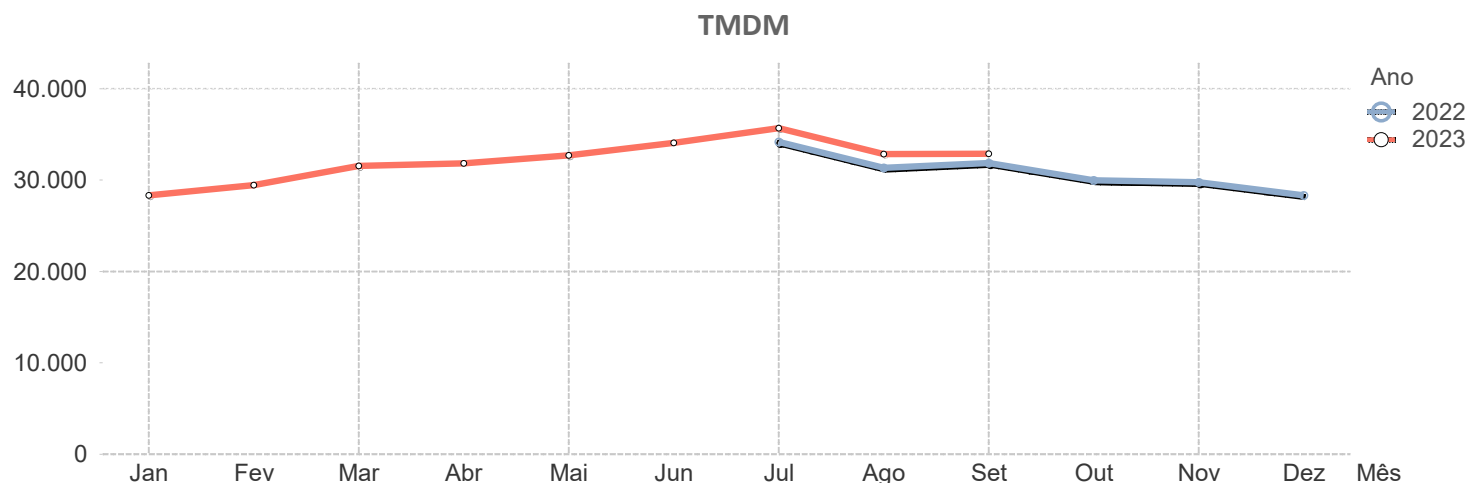

A33														
		2022						2023								
Sublanço	..	Jul	Ago	Set	Out	Nov	Dez	Jan	Fev	Mar	Abr	Mai	Jun	Jul	Ago	Set
Casas Velhas – Lazarim	..	49.752	44.535	45.848	43.831	43.279	41.584	42.526	42.977	45.808	45.343	47.452	48.614	49.597	45.302	46.577
Lazarim – Botequim	..	49.702	44.491	45.802	43.787	43.236	41.542	42.484	42.934	45.762	45.298	47.405	48.565	49.547	45.257	46.530
Botequim – Palhais	..	40.480	36.264	36.726	34.927	34.276	32.862	33.406	33.940	36.466	36.607	38.230	39.567	40.687	37.273	37.640
Palhais – Queimada	..	19.622	17.236	17.709	16.925	16.948	16.323	16.233	16.368	17.865	17.688	19.006	19.547	20.361	18.456	18.840
Queimada – Belverde	..	21.092	18.501	18.885	18.084	18.295	17.531	17.798	17.981	19.580	19.066	20.577	21.069	21.727	19.690	20.016
Belverde – Laranjeiras (A33/EN378)	..	21.320	18.587	18.292	17.158	17.253	16.386	16.774	17.086	18.705	18.800	19.843	21.089	22.816	21.317	19.754
Laranjeiras (A33/EN378) – Coina (A33/EN...)	..	19.548	17.237	17.043	16.060	16.378	15.630	15.980	16.156	17.503	17.470	18.333	19.259	20.473	19.112	18.168
Coina (A33/EN10) – Penalva (A33/IC21)	..	21.355	19.338	18.707	17.179	17.871	16.663	17.146	17.354	18.876	19.024	19.792	20.963	22.916	21.597	19.952
Penalva (A33/IC21) – Moita	..	44.289	40.999	42.218	39.007	36.302	31.971	31.613	37.070	40.299	41.886	43.585	44.401	46.399	43.095	43.326
Moita – Sarilhos Grandes	..	48.347	45.387	46.386	43.839	44.502	43.995	43.387	43.371	45.668	46.003	47.635	48.550	50.965	45.839	47.394
Sarilhos Grandes – Montijo Sul	..	46.808	44.701	45.526	42.904	43.564	42.962	42.010	42.646	44.807	45.361	42.632	47.368	49.586	46.063	46.226
Montijo Sul – Montijo (A12/A33)	..	46.808	44.701	45.526	42.904	43.564	42.962	42.010	42.646	44.807	45.361	42.632	47.368	49.586	46.063	46.226
Média Ponderada	..	34.196	31.341	31.858	29.969	29.771	28.335	28.324	29.450	31.552	31.834	32.717	34.089	35.696	32.858	32.903