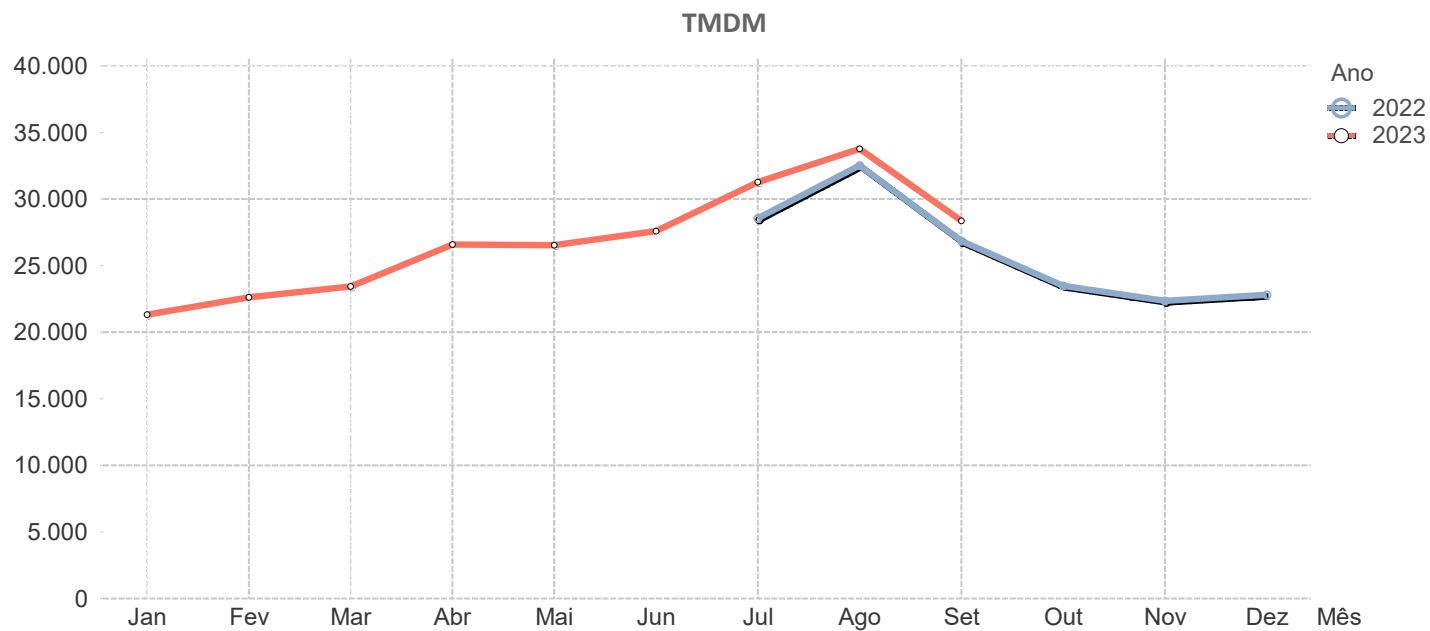

Brisa														
		2022						2023								
Estrada	..	Jul	Ago	Set	Out	Nov	Dez	Jan	Fev	Mar	Abr	Mai	Jun	Jul	Ago	Set
A1		42.343	50.392	41.856	37.329	35.512	36.436	33.290	35.611	36.531	41.085	41.554	41.755	46.127	51.086	43.173
A2		29.152	34.260	23.932	17.913	15.928	16.245	15.168	16.484	17.446	21.762	19.992	24.000	31.177	34.813	24.887
A3		29.738	33.601	28.791	26.484	25.796	27.900	25.399	26.385	27.259	28.922	29.619	29.320	32.047	35.030	30.104
A4		38.598	41.496	36.184	34.509	33.492	34.489	33.216	35.226	35.988	38.188	39.050	39.353	42.430	44.983	39.419
A5		94.016	84.033	95.055	92.079	91.524	86.493	89.029	90.978	95.665	93.169	99.032	97.776	97.108	84.284	96.145
A6		7.589	8.793	7.131	6.312	5.849	6.362	5.464	5.892	5.971	7.355	6.456	6.892	7.985	8.936	7.329
A9		25.109	22.570	26.374	25.585	26.644	25.379	25.365	25.925	27.916	26.395	29.532	28.773	28.505	24.599	29.006
A10		9.500	10.076	9.290	8.334	8.343	8.293	7.927	8.194	8.626	9.228	9.645	9.959	10.610	10.792	10.144
A12		26.748	26.807	23.972	21.143	20.390	19.990	19.427	20.365	21.657	23.919	23.625	25.634	28.937	28.197	25.383
A12-1		7.229	6.586	7.135	7.309	7.679	6.842	7.422	7.260	8.176	7.249	8.087	8.029	7.908	7.017	7.256
A13		8.955	12.545	7.546	4.645	4.135	4.124	3.792	4.105	4.403	6.409	5.810	7.242	10.543	13.898	8.656
A14		10.742	11.792	8.438	7.410	7.091	7.195	7.225	7.735	7.738	8.476	8.588	9.018	10.912	12.199	8.812
CSB		31.999	32.937	32.531	31.011	31.193	30.772	30.584	31.276	32.404	31.896	34.314	33.368	34.630	34.685	34.230
Média Ponderada		28.558	32.513	26.850	23.481	22.343	22.818	21.317	22.613	23.444	26.575	26.530	27.599	31.269	33.768	28.366