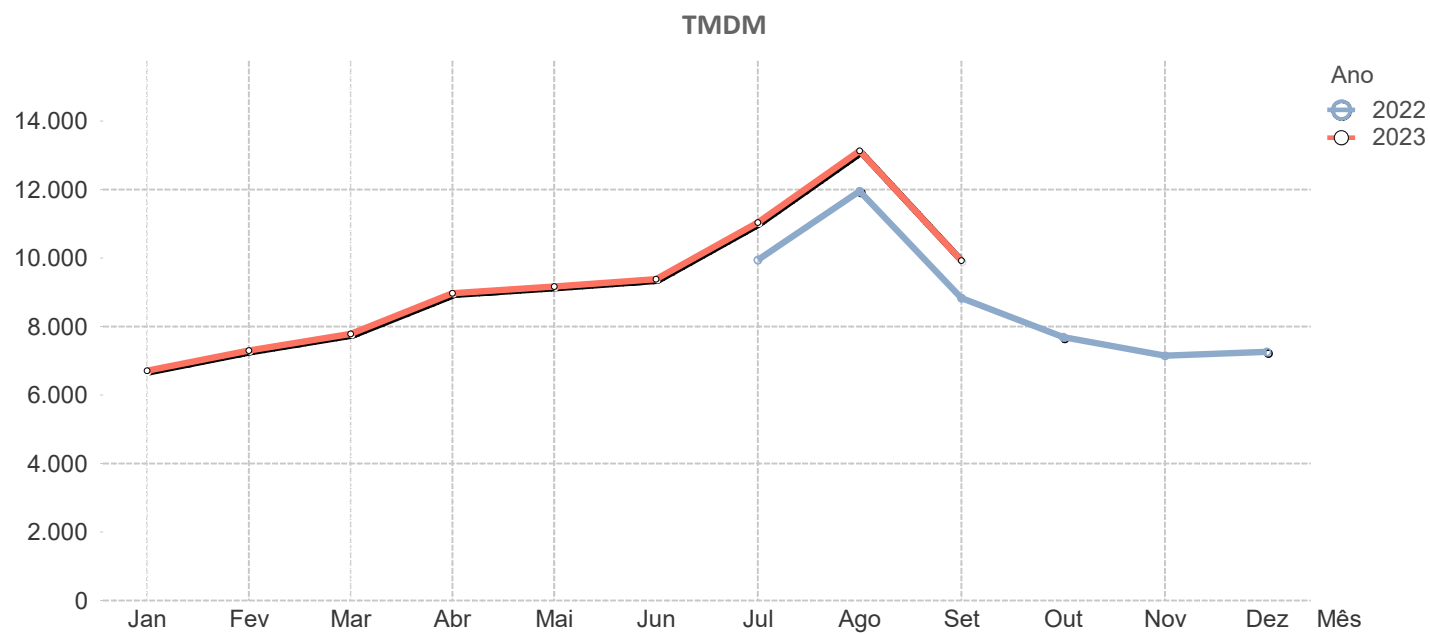

Litoral Centro														
		2022						2023								
Estrada	..	Jul	Ago	Set	Out	Nov	Dez	Jan	Fev	Mar	Abr	Mai	Jun	Jul	Ago	Set
A17	..	9.943	11.953	8.827	7.691	7.147	7.262	6.709	7.299	7.786	8.974	9.166	9.384	11.038	13.130	9.926
Média Ponderada		9.943	11.953	8.827	7.691	7.147	7.262	6.709	7.299	7.786	8.974	9.166	9.384	11.038	13.130	9.926