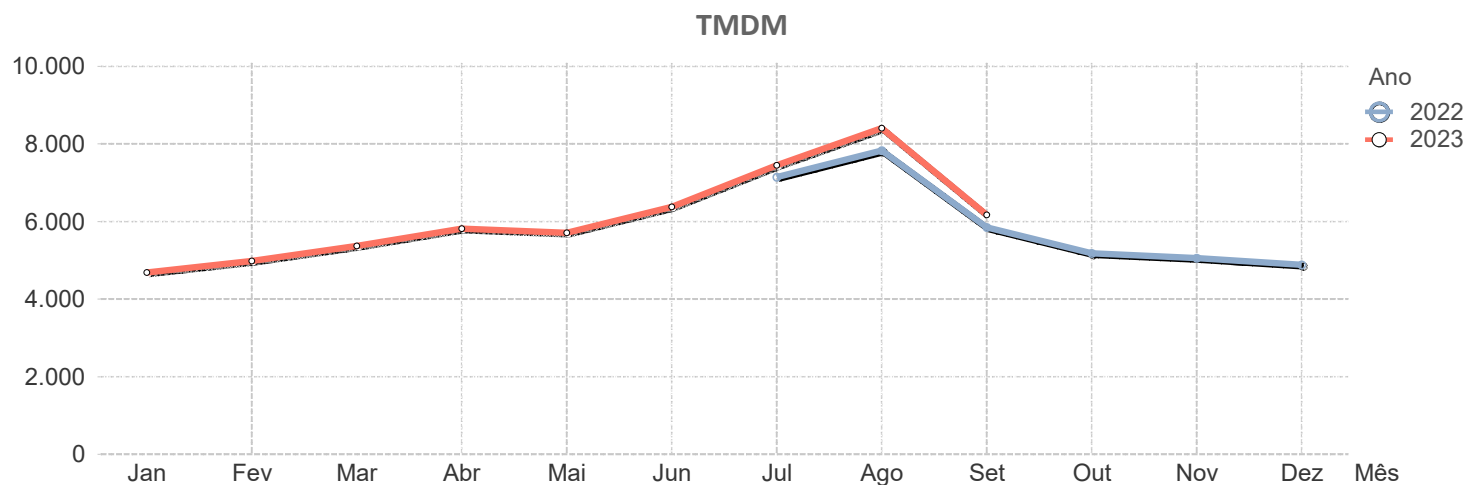

A15														
		2022						2023								
Sublanço	..	Jul	Ago	Set	Out	Nov	Dez	Jan	Fev	Mar	Abr	Mai	Jun	Jul	Ago	Set
Arnóia – A-dos-Negros	..	9.538	10.343	7.363	6.130	5.886	5.762	5.678	5.962	6.438	7.002	6.764	7.501	9.459	10.781	7.769
A-dos-Negros – A-dos-Francos	..	7.825	8.590	6.211	5.390	5.157	5.067	4.794	5.127	5.583	6.129	5.926	6.568	7.817	8.927	6.388
A-dos-Francos – Rio Maior Oeste	..	6.421	7.193	5.081	4.356	4.121	3.982	3.783	4.055	4.427	4.945	4.760	5.264	6.247	7.298	5.116
Rio Maior Oeste – Rio Maior Este	..	5.662	6.317	4.537	3.992	3.829	3.645	3.511	3.756	4.068	4.506	4.361	5.033	6.111	6.976	4.783
Rio Maior Este – Malaqueijo	..	6.786	7.360	5.807	5.334	5.337	5.093	4.916	5.214	5.565	5.909	5.903	6.594	7.431	8.204	6.267
Malaqueijo – Santarém (A1/A15)	..	6.783	7.387	5.831	5.350	5.345	5.112	4.917	5.207	5.568	5.913	5.900	6.633	7.448	8.261	6.317
Média Ponderada	..	7.145	7.827	5.851	5.181	5.058	4.883	4.689	4.983	5.372	5.816	5.704	6.372	7.447	8.407	6.172