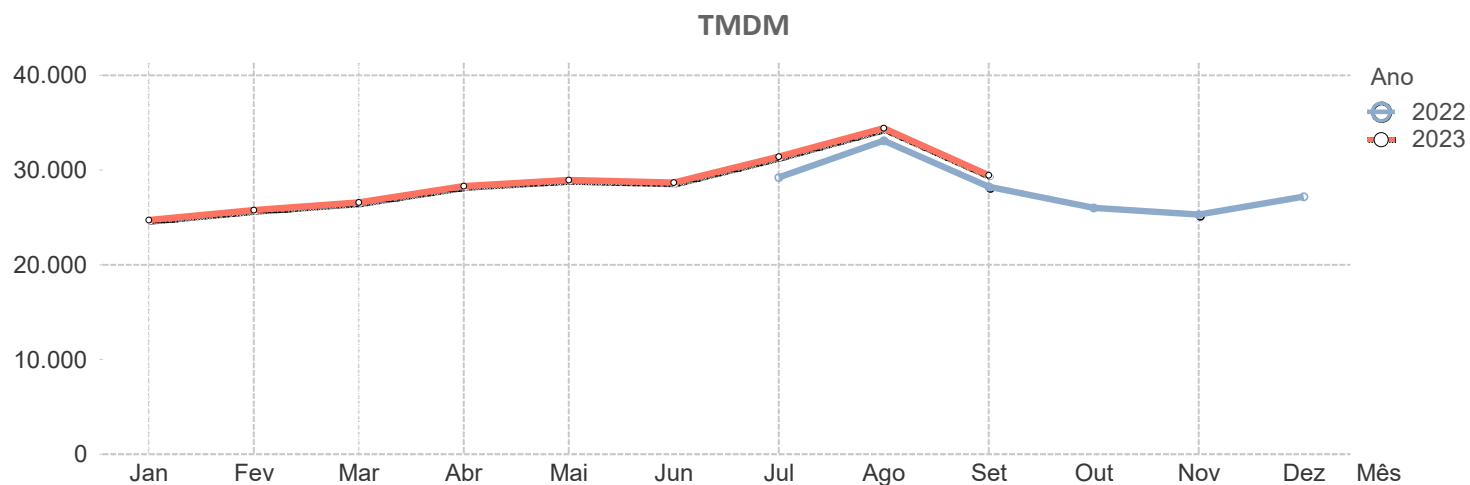

A3														
		2022						2023								
Sublanço	..	Jul	Ago	Set	Out	Nov	Dez	Jan	Fev	Mar	Abr	Mai	Jun	Jul	Ago	Set
Porto (VCI) – EN 12	..	107.208	108.865	103.269	99.749	98.012	99.546	97.106	98.763	105.839	107.336	112.025	109.735	112.867	111.304	109.605
EN 12 – Águas Santas (A3/A4)	..	134.870	134.363	132.374	128.414	127.829	127.824	124.777	132.249	137.018	137.030	144.579	140.927	143.210	139.433	140.443
Águas Santas (A3/A4) – Maia	..	76.685	77.524	76.692	72.971	73.395	70.783	71.607	74.524	77.145	76.071	81.051	78.655	81.192	79.375	79.259
Maia – Santo Tirso	..	64.442	67.046	64.659	60.439	59.789	59.858	58.684	61.098	63.185	63.438	66.847	65.404	68.865	69.323	66.738
Santo Tirso – Famalicão	..	56.837	60.223	56.313	52.252	51.352	51.541	50.328	52.337	54.228	55.171	58.008	56.702	60.780	62.198	58.304
Famalicão – Cruz	..	30.157	33.833	29.875	27.021	26.187	27.367	25.651	26.766	27.652	29.324	30.286	30.078	33.019	35.178	31.076
Cruz – Braga Sul	..	28.368	32.069	28.055	25.301	24.544	25.941	24.037	25.031	25.976	27.599	28.497	28.325	31.160	33.456	29.199
Braga Sul – Braga Poente	..	13.583	17.929	12.481	10.760	10.128	12.531	10.077	10.389	10.678	12.643	12.133	12.358	15.024	18.683	13.043
Braga Poente – EN 201	..	12.816	18.259	11.589	9.728	8.959	12.169	9.065	9.336	9.457	11.872	11.122	11.388	14.031	19.186	12.282
EN 201 – Ponte de Lima Sul	..	13.863	19.486	12.464	10.603	9.825	13.181	9.853	10.192	10.304	12.688	11.962	12.198	14.966	20.513	13.152
Ponte de Lima Sul – Ponte de Lima Norte	..	16.483	22.594	15.053	13.359	12.598	15.981	12.641	12.946	13.239	15.358	14.838	15.102	17.862	23.937	15.947
Ponte de Lima Norte – EN 303	..	10.664	14.550	9.171	8.155	7.466	11.044	7.478	7.572	7.770	10.016	9.262	9.648	11.820	15.704	9.965
EN 303 – Valença (Sul)	..	10.273	13.572	8.857	7.891	7.169	10.765	7.182	7.326	7.512	9.704	8.968	9.283	11.416	14.888	9.661
Valença (Sul) – Valença	..	19.393	23.599	17.636	16.888	15.606	13.802	11.550	14.391	13.860	16.608	16.180	16.387	19.000	23.000	17.000
Valença – Fronteira	..	20.335	24.144	18.604	17.818	16.469	14.563	12.986	16.179	15.580	18.671	18.189	18.423	21.102	24.284	18.418
Média Ponderada		29.234	33.113	28.248	26.017	25.299	27.211	24.726	25.804	26.609	28.326	28.968	28.694	31.416	34.445	29.467