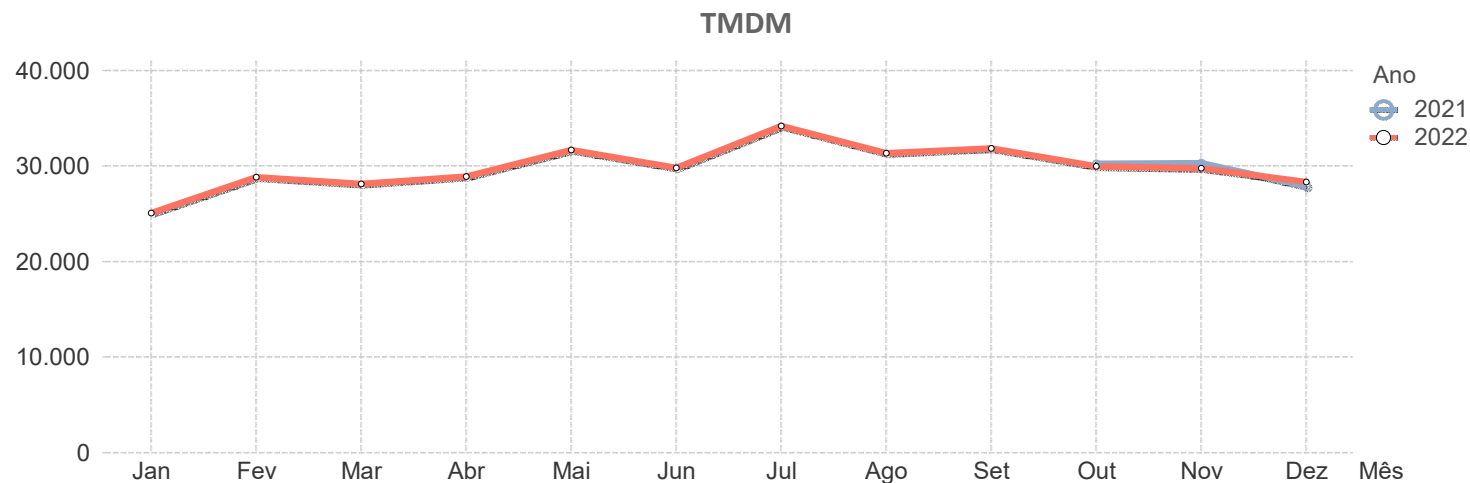

A33														
		2021			2022											
Sublanço	..	Out	Nov	Dez	Jan	Fev	Mar	Abr	Mai	Jun	Jul	Ago	Set	Out	Nov	Dez
Casas Velhas – Lazarim	..	43.473	42.159	39.392	37.344	42.627	42.204	42.350	46.736	44.271	49.752	44.535	45.848	43.831	43.279	41.584
Lazarim – Botequim	..	43.430	42.117	39.353	37.307	42.584	42.162	42.308	46.689	44.227	49.702	44.491	45.802	43.787	43.236	41.542
Botequim – Palhais	..	35.626	34.416	31.707	29.659	34.058	33.577	33.804	37.555	35.478	40.480	36.264	36.726	34.927	34.276	32.862
Palhais – Queimada	..	17.980	18.198	16.058	13.935	16.333	15.944	16.006	18.252	16.928	19.622	17.236	17.709	16.925	16.948	16.323
Queimada – Belverde	..	17.962	17.682	16.069	14.439	16.965	16.744	16.770	19.222	17.821	21.092	18.501	18.885	18.084	18.295	17.531
Belverde – Laranjeiras (A33/EN378)	..	17.118	16.640	14.992	13.519	16.042	15.613	16.077	18.452	17.085	21.320	18.587	18.292	17.158	17.253	16.386
Laranjeiras (A33/EN378) – Coina (A33/EN...)	..	16.338	16.243	14.627	13.250	15.482	15.048	15.448	17.441	15.982	19.548	17.237	17.043	16.060	16.378	15.630
Coina (A33/EN10) – Penalva (A33/IC21)	..	17.189	17.242	14.939	13.745	16.092	15.600	16.156	18.409	16.990	21.355	19.338	18.707	17.179	17.871	16.663
Penalva (A33/IC21) – Moita	..	39.901	40.713	37.602	33.490	38.292	37.190	38.350	41.503	38.967	44.289	40.999	42.218	39.007	36.302	31.971
Moita – Sarilhos Grandes	..	43.821	44.449	41.566	36.683	41.732	40.625	42.193	45.160	42.991	48.347	45.387	46.386	43.839	44.502	43.995
Sarilhos Grandes – Montijo Sul	..	43.324	43.862	40.908	36.145	41.132	40.002	41.785	44.775	42.612	46.808	44.701	45.526	42.904	43.564	42.962
Montijo Sul – Montijo (A12/A33)	..	43.324	43.862	40.908	36.145	41.132	40.002	41.785	44.775	42.612	46.808	44.701	45.526	42.904	43.564	42.962
Média Ponderada		30.234	30.317	27.913	25.091	28.827	28.133	28.910	31.697	29.804	34.196	31.341	31.858	29.969	29.771	28.335