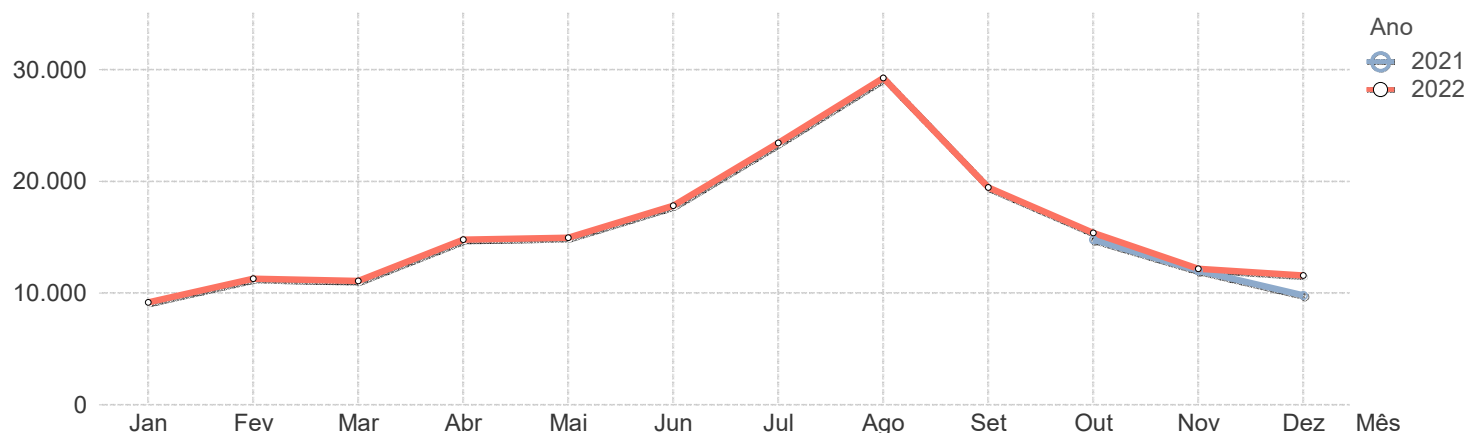

A22														
		2021			2022											
Sublanço	..	Out	Nov	Dez	Jan	Fev	Mar	Abr	Mai	Jun	Jul	Ago	Set	Out	Nov	Dez
Bensafrim – Lagos	..	5.248	4.771	4.107	4.069	4.424	4.418	5.002	5.113	5.441	6.325	7.766	5.991	5.285	4.765	4.169
Lagos – Odeáxere	..	9.017	7.167	5.693	5.490	6.467	6.472	8.663	8.799	10.383	13.346	16.839	11.772	9.579	7.273	6.197
Odeáxere – Mexilhoeira	..	9.445	7.384	5.714	5.425	6.651	6.753	9.128	9.464	11.107	14.468	18.354	12.624	10.106	7.467	6.546
Mexilhoeira – Alvor	..	10.709	8.975	6.244	6.116	7.477	7.520	10.744	10.492	12.163	15.834	19.797	13.754	11.601	8.616	7.263
Alvor – Portimão	..	10.510	8.499	6.242	6.459	7.705	7.466	10.637	10.591	12.264	15.833	20.010	13.791	11.252	8.198	6.800
Portimão – Lagoa (Silves)	..	13.734	11.397	9.190	9.861	11.231	10.385	14.120	14.308	17.078	22.848	28.774	18.930	14.836	11.225	9.994
Lagoa (Silves) – Alcantarilha	..	18.023	15.005	11.725	11.118	13.493	13.713	18.271	18.461	22.124	29.095	35.883	23.945	19.206	14.939	13.696
Alcantarilha – Algoz	..	19.928	16.288	12.762	12.127	14.793	14.647	19.759	20.496	24.937	32.553	40.700	27.030	21.437	16.576	14.642
Algoz – Guia	..	19.800	16.007	12.427	11.783	14.485	15.005	19.911	20.251	24.678	32.429	40.596	26.854	21.125	16.157	14.795
Guia – A2/A22	..	23.236	18.508	15.069	13.984	17.020	17.230	23.501	23.813	29.391	38.353	46.973	31.728	24.434	18.866	17.098
A2/A22 – Boliqueime	..	24.106	19.402	16.459	14.990	18.284	18.480	24.080	24.544	29.362	37.769	45.295	31.491	25.213	20.135	19.356
Boliqueime – Loulé	..	28.457	22.864	19.459	17.751	21.593	21.551	27.991	29.291	33.677	41.250	48.047	35.207	29.558	23.695	22.046
Loulé – Faro (Aeroporto)	..	25.724	20.173	17.518	15.948	19.322	19.766	25.611	26.792	31.010	38.773	44.980	33.066	27.159	21.445	20.941
Faro (Aeroporto) – Faro (Estói)	..	16.113	13.004	11.553	N/D	N/D	N/D	N/D	N/D	N/D	22.770	28.640	18.767	14.571	12.814	12.386
Faro (Estói) – Olhão	..	12.132	9.899	8.300	7.773	9.695	9.217	12.229	12.223	14.885	20.529	26.598	16.650	12.429	10.188	10.309
Olhão – Tavira	..	11.538	9.501	7.829	7.352	9.277	8.796	11.684	11.632	14.120	19.562	25.450	15.838	11.819	9.621	9.867
Tavira – Monte Gordo	..	7.658	6.218	4.960	4.739	6.183	5.666	7.846	7.594	9.341	13.580	18.360	10.611	7.656	6.142	6.591
Monte Gordo – Castro Marim	..	9.245	7.702	5.713	5.741	7.715	6.984	9.401	8.983	10.358	14.144	18.903	11.549	9.070	7.389	7.519