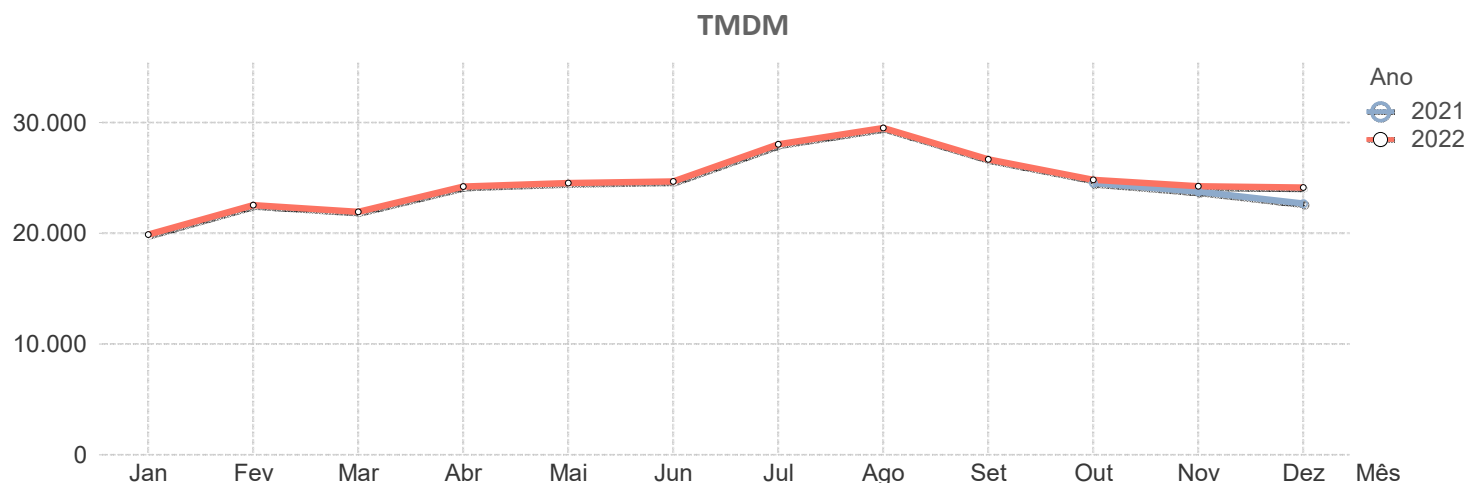

A8														
		2021			2022											
Sublanço	..	Out	Nov	Dez	Jan	Fev	Mar	Abr	Mai	Jun	Jul	Ago	Set	Out	Nov	Dez
Caldas da Rainha – Zona Industrial das Ca...	..	23.110	22.002	20.866	18.750	21.008	20.323	22.899	22.883	23.588	27.463	30.618	25.229	23.137	22.391	22.130
Zona Industrial das Caldas da Rainha – To...	..	18.909	17.791	17.048	15.121	16.737	16.450	18.854	18.709	19.374	22.823	25.979	21.001	18.975	18.184	17.994
Tornada – Alfeizerão	..	13.915	13.649	12.756	10.844	12.293	11.780	13.962	13.682	14.271	17.049	20.000	15.770	14.178	13.580	13.597
Alfeizerão – Valado dos Frades	..	13.559	12.798	12.396	10.549	11.944	11.512	13.512	13.347	13.837	16.462	19.319	15.273	13.751	13.205	13.200
Valado dos Frades – Pataias	..	12.873	12.078	11.571	9.836	11.223	10.892	12.920	12.754	13.251	15.924	19.408	14.689	12.924	12.238	12.482
Pataias – Marinha Grande Sul	..	12.778	12.027	11.543	9.839	11.204	10.853	12.813	12.699	13.143	15.773	19.237	14.591	12.828	12.165	12.415
Marinha Grande Sul – A8/A17	..	13.736	13.085	12.400	10.753	12.207	11.844	13.725	13.758	14.153	16.891	20.232	15.629	13.837	13.210	13.270
A8/A17 – Marinha Grande Este	..	8.948	8.946	8.254	7.585	8.361	8.044	8.868	9.317	9.153	10.655	12.356	9.959	9.088	9.001	8.808
Marinha Grande Este – Leiria Sul (A8/A19)	..	8.782	8.810	8.112	7.476	8.280	7.915	8.722	9.200	9.045	10.508	12.256	9.883	9.038	9.038	8.812
Leiria Sul (A8/A19) – Cortes	..	6.142	6.046	5.430	4.976	5.624	5.283	5.986	6.286	6.342	7.549	9.372	7.028	6.250	6.208	5.963
Cortes – Pousos	..	5.657	5.565	4.998	4.553	5.172	4.849	5.537	5.807	5.901	7.060	8.880	6.554	5.747	5.645	5.467
Média Ponderada	..	24.540	23.766	22.677	19.874	22.552	21.928	24.208	24.523	24.684	28.024	29.502	26.676	24.822	24.251	24.140