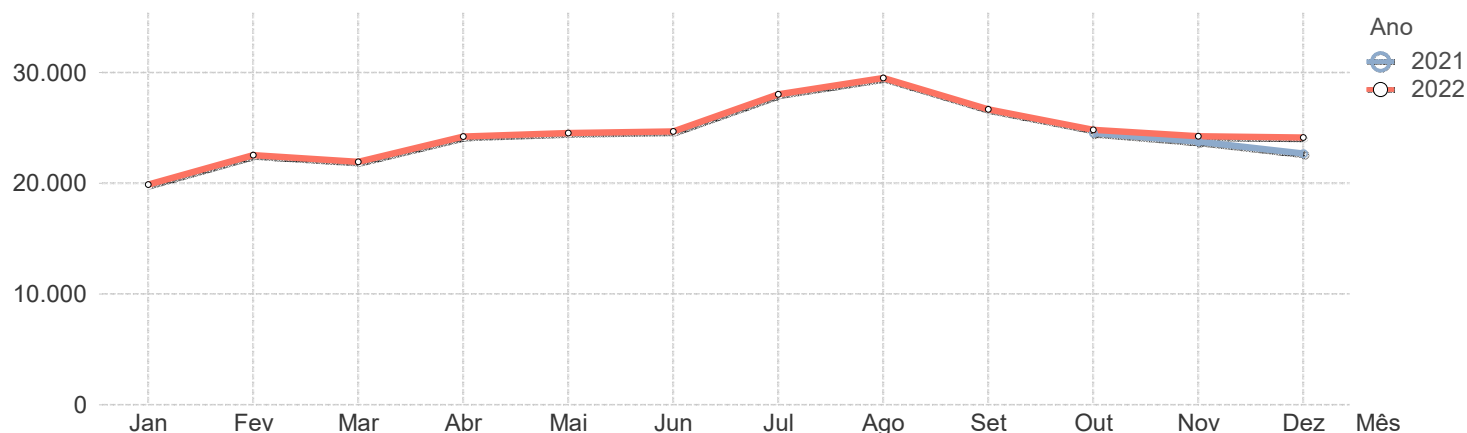

A8														
		2021			2022											
Sublanço	..	Out	Nov	Dez	Jan	Fev	Mar	Abr	Mai	Jun	Jul	Ago	Set	Out	Nov	Dez
CRIL – Frielas	..	55.689	56.259	52.921	48.352	54.192	53.284	53.416	56.649	54.813	55.912	51.204	56.393	55.735	55.902	53.653
Frielas – Loures	..	88.680	88.866	83.331	75.998	86.025	84.882	86.265	90.484	87.412	91.788	85.563	91.023	88.414	89.373	86.078
Loures – CREL	..	53.687	52.962	49.465	43.942	50.865	49.882	51.835	53.891	52.310	55.664	52.987	55.757	52.929	53.260	52.831
CREL – Lousa	..	59.446	58.768	55.452	49.432	56.135	54.733	57.997	60.293	58.841	64.240	61.607	63.070	60.074	59.793	58.759
Lousa – A8/A21	..	54.588	53.665	50.698	45.168	51.247	49.775	53.194	54.976	53.842	59.283	57.261	57.545	54.855	54.326	53.296
A8/A21 – Enxara	..	30.656	29.687	28.640	24.676	28.141	27.332	30.214	30.551	30.594	34.635	35.002	33.372	31.256	30.572	30.650
Enxara – Torres Vedras Sul	..	28.947	27.960	27.010	23.274	26.586	25.788	28.579	28.890	28.981	32.912	33.468	31.521	29.442	28.777	28.846
Torres Vedras Sul – Torres Vedras Norte	..	23.747	22.661	22.132	18.929	21.485	20.922	23.524	23.606	23.919	27.658	28.715	26.117	24.298	23.362	23.671
Torres Vedras Norte – Ramalhal	..	26.151	25.000	24.424	21.006	23.727	23.093	25.864	25.959	26.351	30.256	31.510	28.520	26.591	25.652	26.119
Ramalhal – Campelos	..	19.139	18.143	17.832	15.070	17.066	16.596	19.027	18.750	19.330	22.473	23.930	21.070	19.554	18.777	19.173
Campelos – Bombarral	..	18.491	17.477	17.193	14.513	16.459	16.016	18.396	18.073	18.704	21.743	23.234	20.374	18.881	18.171	18.513
Bombarral – Delgada	..	21.204	20.271	19.767	16.919	19.106	18.601	21.037	20.826	21.439	24.911	26.689	23.271	21.569	20.754	20.883
Delgada – São Mamede	..	23.820	22.683	21.959	19.218	21.574	20.963	23.536	23.438	24.035	27.728	29.938	26.096	24.108	23.208	23.269
São Mamede – A8/IP6	..	24.883	23.755	22.992	20.250	22.600	21.961	24.575	24.468	24.985	28.905	31.251	27.177	25.115	24.218	24.264
A8/IP6 – Óbidos	..	30.288	28.884	27.345	24.706	27.414	26.496	29.763	29.605	30.917	36.546	40.070	33.175	30.342	29.365	29.324
Óbidos – Arnóia	..	31.176	29.866	28.081	25.503	28.507	27.442	30.794	30.870	31.733	36.979	40.768	33.954	31.149	30.288	30.055
Arnóia – Gaeiras	..	30.029	28.870	27.224	24.796	27.579	26.630	29.439	29.720	30.475	35.101	38.546	32.633	30.111	29.394	29.216
Gaeiras – Caldas da Rainha	..	26.724	25.555	23.303	20.859	25.225	24.361	27.205	27.268	28.006	32.579	35.741	30.122	27.507	26.741	26.603