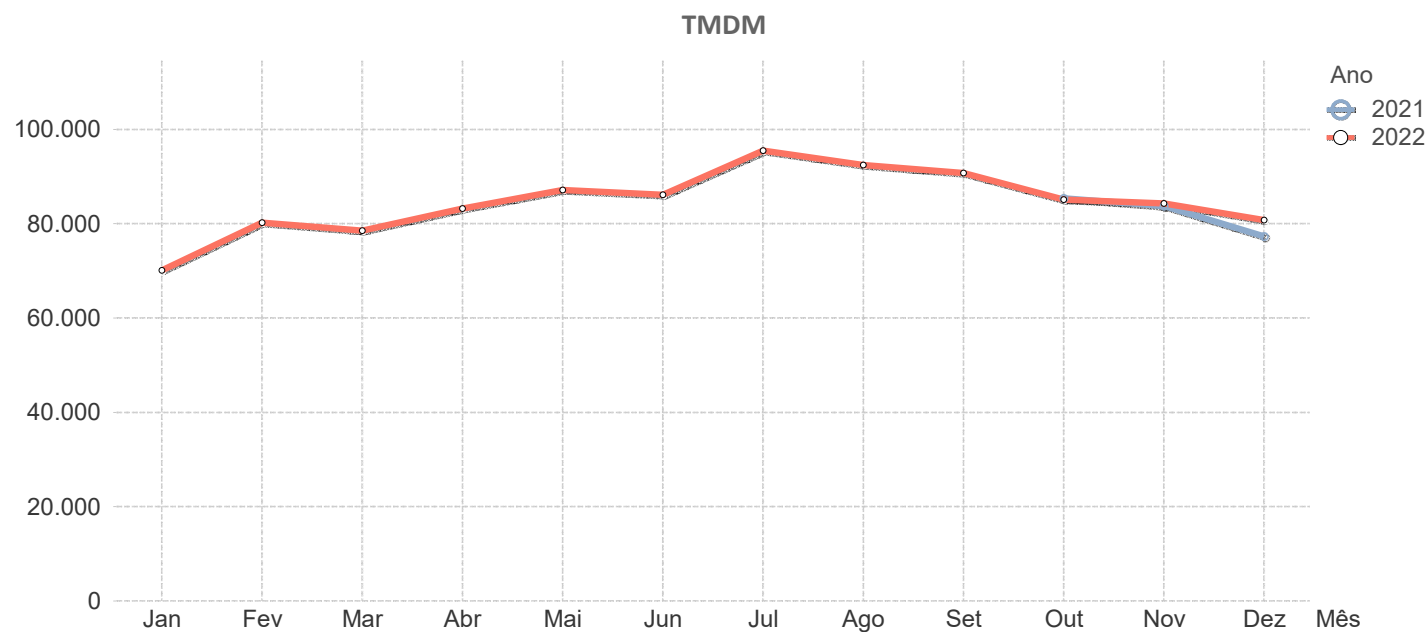

Lusoponte														
		2021			2022											
Estrada	..	Out	Nov	Dez	Jan	Fev	Mar	Abr	Mai	Jun	Jul	Ago	Set	Out	Nov	Dez
A2	..	141.217	136.178	127.944	121.170	136.848	133.200	139.713	145.760	145.274	158.697	153.753	148.019	140.951	138.013	132.070
A12	..	66.768	66.297	60.435	53.119	61.358	60.259	64.410	67.640	66.379	74.390	71.996	71.603	66.478	66.392	63.616
Média Ponderada		85.380	83.767	77.312	70.132	80.231	78.494	83.236	87.170	86.103	95.467	92.435	90.707	85.096	84.297	80.730