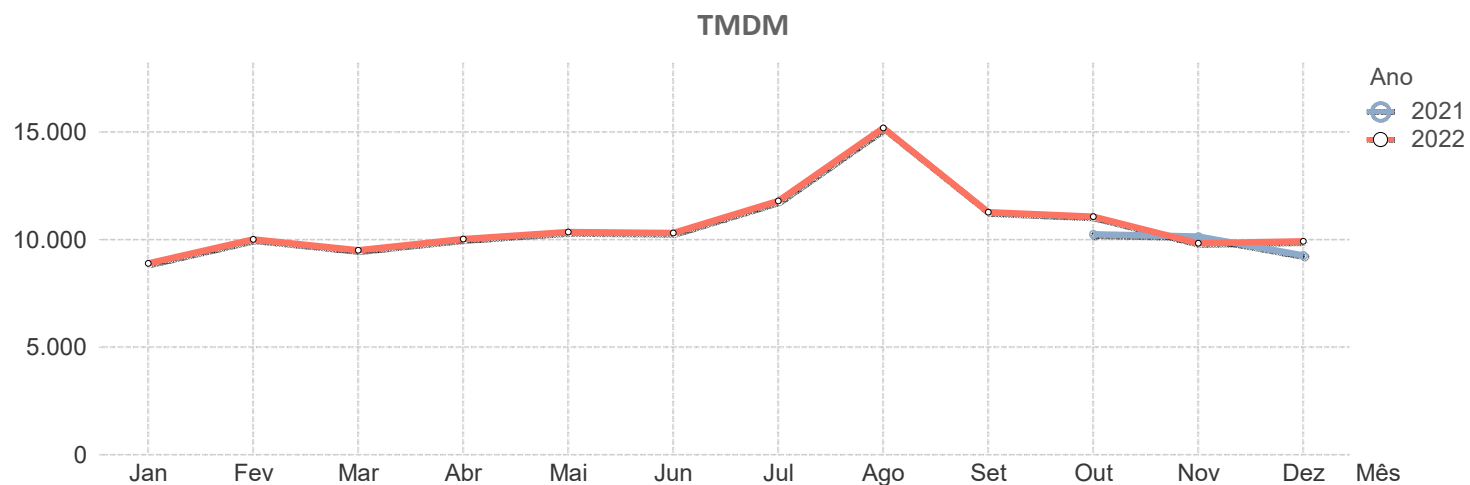

A27														
		2021			2022											
Sublanço	..	Out	Nov	Dez	Jan	Fev	Mar	Abr	Mai	Jun	Jul	Ago	Set	Out	Nov	Dez
Meadela – Nogueira		12.128	12.212	11.216	10.788	12.091	11.466	11.967	12.427	12.406	13.307	17.883	13.503	13.433	11.936	11.961
Nogueira – Lanheses		11.576	11.463	10.426	10.066	11.287	10.759	11.209	11.642	11.603	14.182	16.581	12.664	12.346	11.061	11.127
Lanheses – Estorãos		9.832	9.647	8.811	8.457	9.526	9.016	9.607	9.913	9.838	11.486	14.652	10.803	10.480	9.325	9.416
Estorãos – Arcozelo		9.625	9.434	8.589	8.253	9.331	8.834	9.391	9.683	9.598	11.163	14.328	10.563	10.291	9.129	9.198
Arcozelo – Ponte de Lima		7.530	7.364	6.678	6.381	7.217	6.845	7.362	7.500	7.442	8.684	11.612	8.196	8.072	7.042	7.281
Média Ponderada		10.252	10.153	9.270	8.909	10.022	9.506	10.032	10.365	10.312	11.807	15.196	11.288	11.080	9.835	9.928