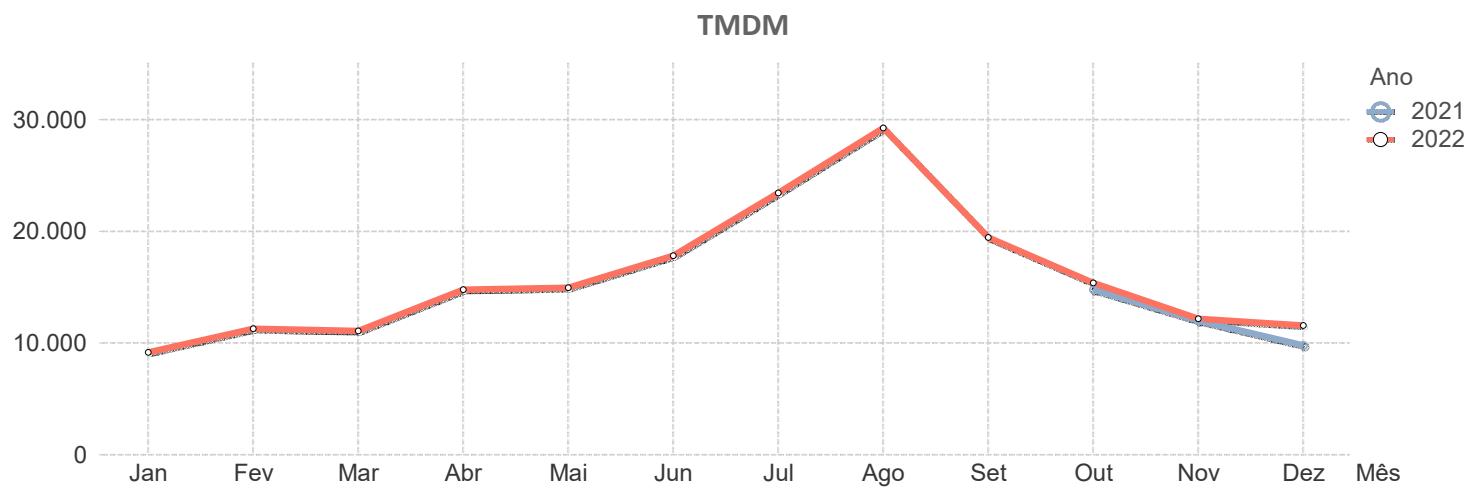

A22														
		2021			2022											
Sublanço	..	Out	Nov	Dez	Jan	Fev	Mar	Abr	Mai	Jun	Jul	Ago	Set	Out	Nov	Dez
Castro Marim – Ponte Internacional do G...	..	9.722	8.093	5.999	6.126	8.209	7.455	11.000	10.512	12.136	16.563	22.123	13.526	11.633	9.309	8.806
Média Ponderada		14.795	12.015	9.792	9.181	11.277	11.082	14.795	14.968	17.834	23.443	29.247	19.461	15.374	12.178	11.567