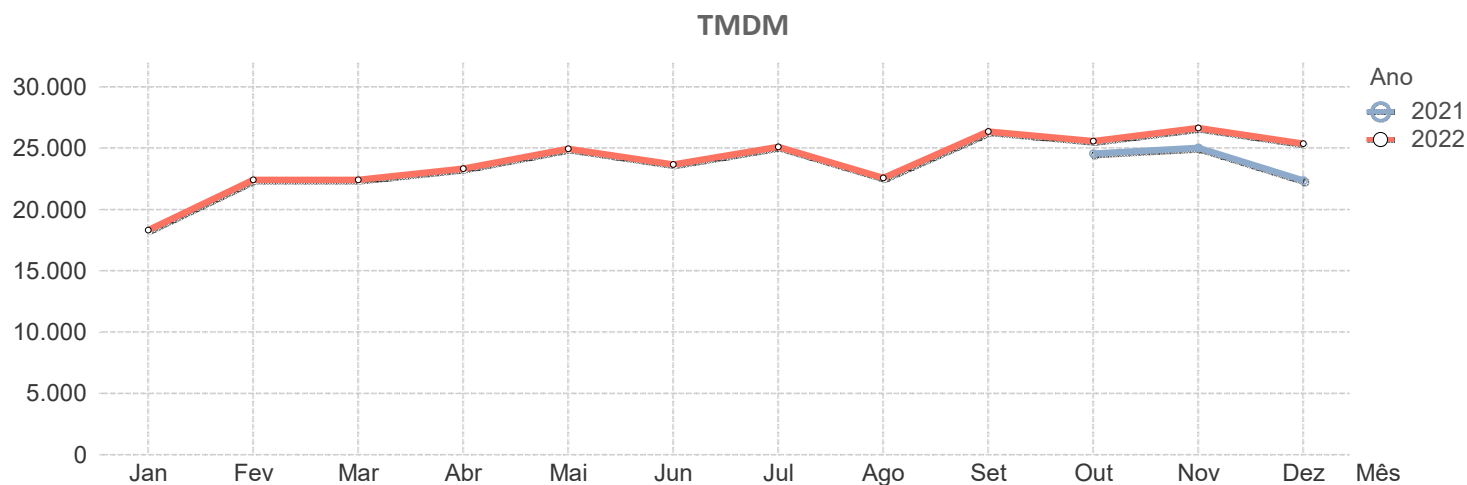

A9														
		2021			2022											
Sublanço	..	Out	Nov	Dez	Jan	Fev	Mar	Abr	Mai	Jun	Jul	Ago	Set	Out	Nov	Dez
Estádio Nacional (A5/A9) – Queluz	..	30.258	30.751	26.958	23.695	29.071	28.978	29.299	32.597	30.079	33.133	27.640	32.354	31.289	32.893	31.001
Queluz – A9/A16	..	27.286	28.115	24.509	20.309	25.424	25.605	25.945	28.666	26.459	28.449	24.263	29.502	28.693	30.452	28.527
A9/A16 – Radial da Pontinha	..	37.656	38.929	34.269	28.292	34.687	35.095	35.813	38.777	36.368	38.749	33.694	41.112	39.975	42.369	39.831
Radial da Pontinha – Radial de Odivelas	..	27.283	27.996	24.830	19.882	24.496	24.671	25.927	27.655	26.245	28.128	25.290	29.780	29.113	30.250	28.422
Radial de Odivelas – A8/A9	..	28.741	29.345	26.415	21.438	25.856	25.901	27.307	28.782	27.607	29.157	26.785	31.058	30.430	31.271	29.824
A8/A9 – Bucelas (Zambujal)	..	27.685	27.812	24.952	20.764	25.451	25.422	26.103	27.089	26.122	26.357	24.454	28.184	27.111	28.163	28.091
Bucelas (Zambujal) – A9/A10	..	16.602	16.807	15.547	12.236	14.780	14.478	15.863	16.463	16.147	16.906	16.388	17.995	17.154	17.598	17.019
A9/A10 – Alverca	..	9.270	9.187	8.368	6.876	8.271	8.193	8.172	8.770	8.207	8.411	7.575	9.284	9.199	9.367	8.998
Média Ponderada	..	24.552	25.043	22.362	18.319	22.418	22.418	23.334	24.942	23.671	25.109	22.570	26.374	25.585	26.644	25.379