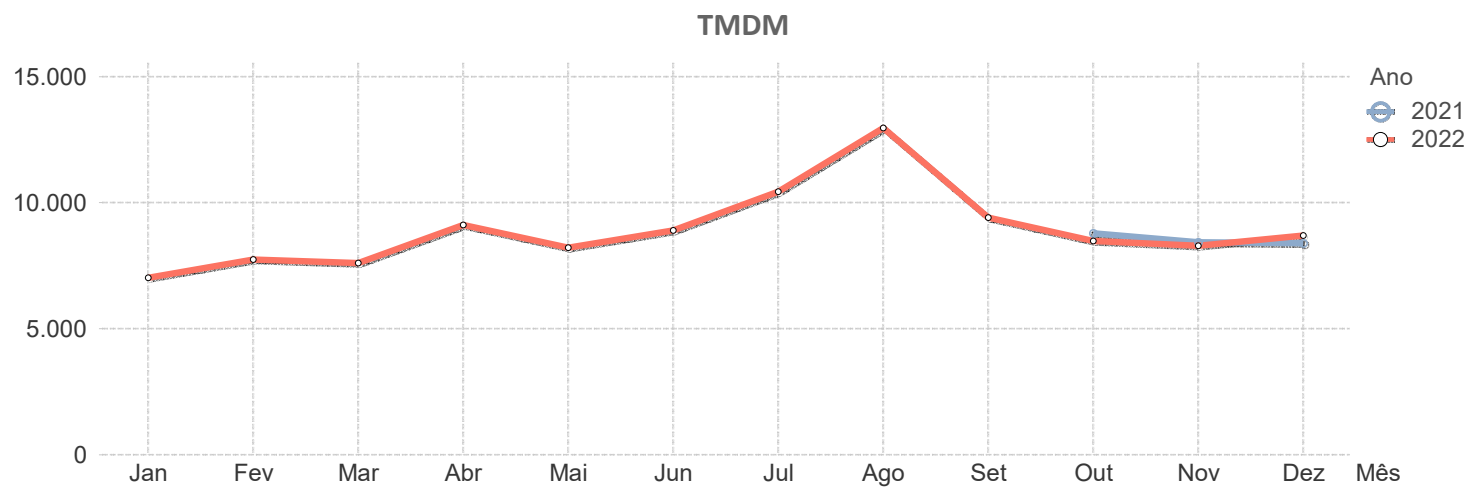

A23														
		2021			2022											
Sublanço	..	Out	Nov	Dez	Jan	Fev	Mar	Abr	Mai	Jun	Jul	Ago	Set	Out	Nov	Dez
Média Ponderada	..	8.789	8.431	8.399	7.026	7.742	7.602	9.116	8.211	8.905	10.440	12.963	9.410	8.481	8.292	8.696