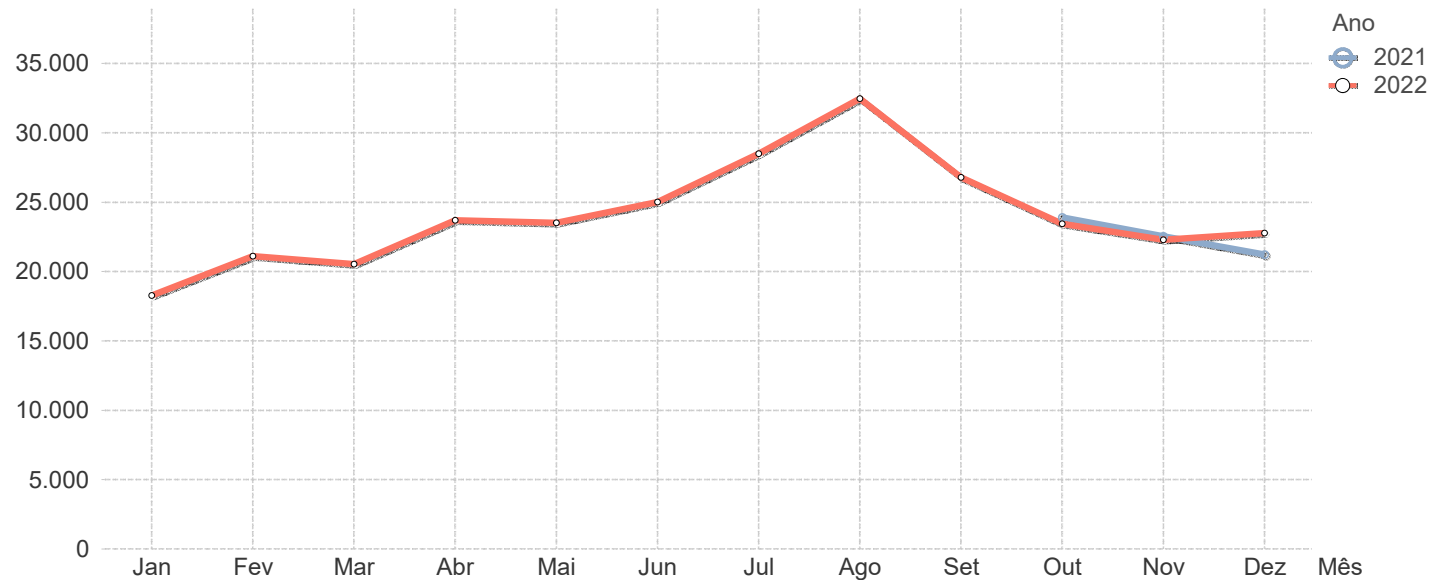

Brisa														
		2021			2022											
Estrada	..	Out	Nov	Dez	Jan	Fev	Mar	Abr	Mai	Jun	Jul	Ago	Set	Out	Nov	Dez
A1		38.308	36.057	34.542	28.699	33.023	32.310	37.587	37.046	38.544	42.343	50.392	41.856	37.329	35.512	36.436
A2		18.395	16.187	15.128	13.424	15.592	14.827	19.092	18.109	22.991	29.152	34.260	23.932	17.913	15.928	16.245
A3		27.046	26.151	24.312	21.482	24.935	24.642	26.644	26.839	26.595	29.738	33.601	28.791	26.484	25.796	27.900
A4		35.592	34.923	33.333	29.606	33.132	32.467	34.636	35.452	35.196	38.598	41.496	36.184	34.509	33.492	34.489
A5		90.879	90.389	82.503	76.148	87.675	86.764	87.965	94.446	90.219	94.016	84.033	95.055	92.079	91.524	86.493
A6		6.531	5.939	5.687	4.637	5.611	5.153	6.785	6.055	6.563	7.589	8.793	7.131	6.312	5.849	6.362
A9		24.552	25.043	22.362	18.319	22.418	22.418	23.334	24.942	23.671	25.109	22.570	26.374	25.585	26.644	25.379
A10		8.327	8.063	7.507	6.248	7.328	7.134	8.176	8.319	8.788	9.500	10.076	9.290	8.334	8.343	8.293
A12		21.489	20.338	18.712	16.388	19.314	18.531	21.068	21.808	22.899	26.748	26.807	23.972	21.143	20.390	19.990
A12-1		7.268	7.640	6.545	6.445	7.087	7.278	7.026	7.741	7.250	7.229	6.586	7.135	7.309	7.679	6.842
A13		4.711	4.133	3.711	3.169	3.632	3.465	4.921	4.486	6.217	8.891	12.463	7.500	4.618	4.113	4.100
A14		7.845	7.460	7.045	7.014	7.527	6.783	7.680	8.100	8.284	10.742	11.792	8.438	7.410	7.091	7.195
CSB		31.264	31.209	28.824	25.788	29.930	29.580	29.885	31.546	30.098	31.999	32.937	32.531	31.011	31.193	30.772
Média Ponderada		23.909	22.542	21.237	18.274	21.114	20.548	23.698	23.510	25.020	28.507	32.460	26.801	23.434	22.298	22.772

TMDM