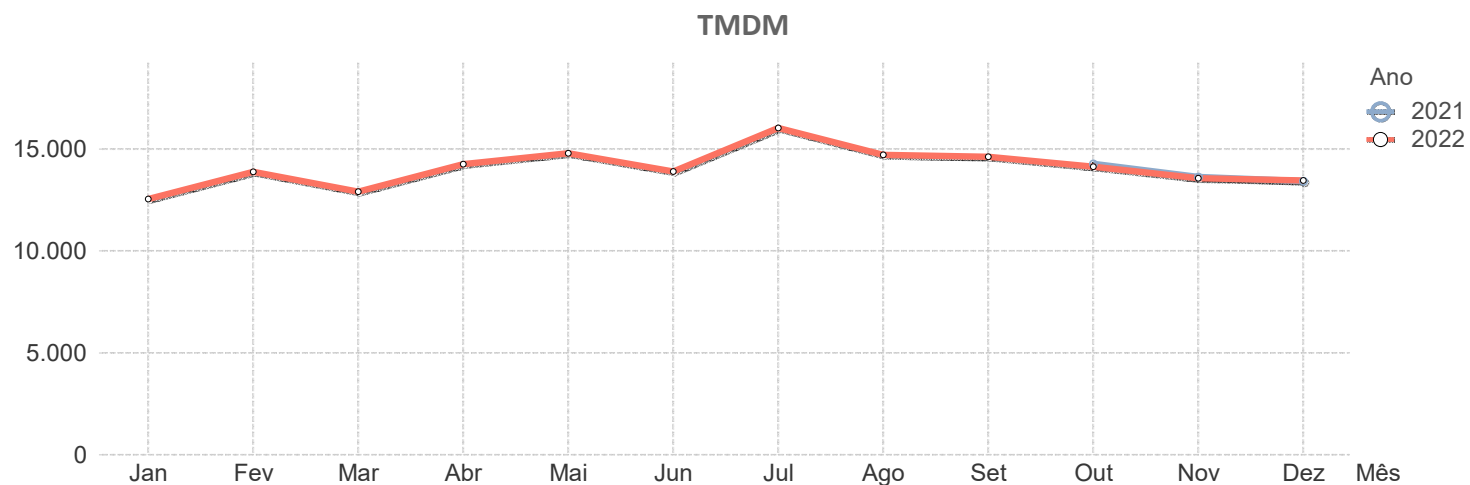

A21														
		2021			2022											
Sublanço	..	Out	Nov	Dez	Jan	Fev	Mar	Abr	Mai	Jun	Jul	Ago	Set	Out	Nov	Dez
Ericeira – Mafra Oeste	..	9.884	9.137	9.057	8.816	9.622	8.673	9.980	10.435	9.979	12.111	11.337	10.481	9.895	9.178	9.353
Mafra Oeste – Mafra Este	..	9.696	9.329	8.921	8.551	9.365	8.550	9.874	10.128	9.642	11.820	10.876	10.166	9.705	9.068	9.196
Mafra Este – Malveira	..	18.672	17.400	18.081	16.345	18.132	17.132	18.661	19.179	17.963	20.205	18.348	18.905	18.386	17.908	17.639
Malveira – Venda do Pinheiro (A8/A21)	..	23.320	23.215	21.828	20.365	22.815	21.493	22.747	23.985	22.042	23.941	21.852	23.207	22.812	22.470	21.759
Média Ponderada	..	14.279	13.628	13.420	12.554	13.883	12.904	14.265	14.799	13.894	16.031	14.708	14.625	14.128	13.560	13.461