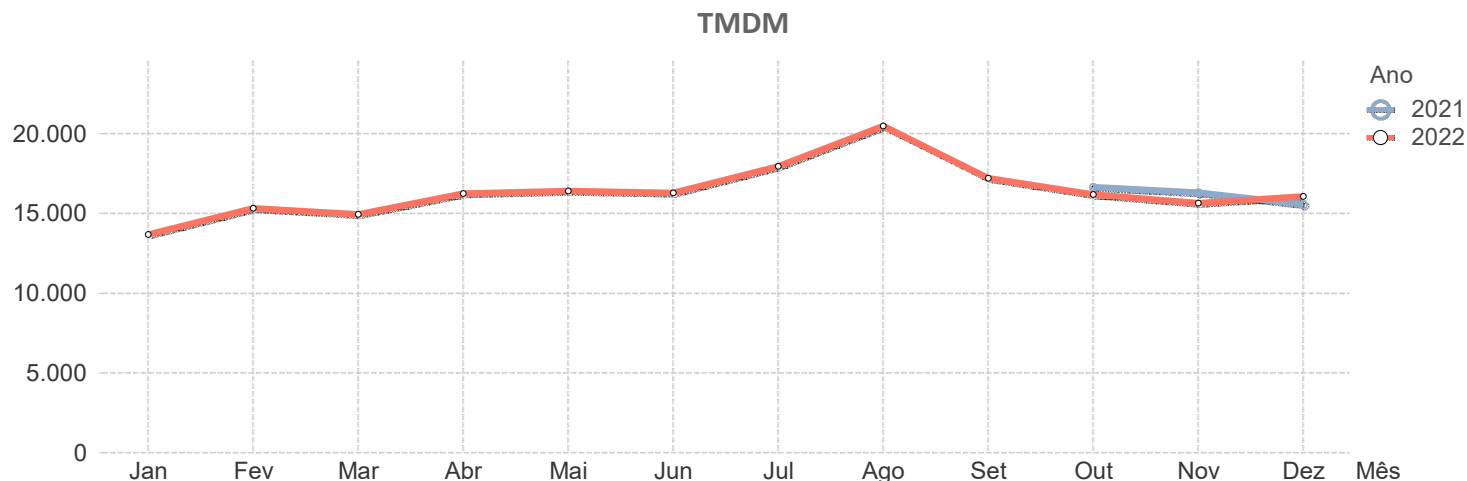

A4														
		2021			2022											
Sublanço	..	Out	Nov	Dez	Jan	Fev	Mar	Abr	Mai	Jun	Jul	Ago	Set	Out	Nov	Dez
Geraldes – Padronelo		23.187	22.067	23.204	19.640	20.882	20.468	22.998	22.651	22.704	24.082	29.148	24.155	22.078	21.056	22.178
Padronelo – Ligação ao IP4		18.227	17.629	16.725	15.108	16.212	15.843	17.807	17.534	17.578	20.119	25.137	20.744	17.581	16.059	16.210
Ligação ao IP4 – Campeã		13.596	13.304	12.577	10.504	11.911	11.652	13.382	13.147	13.147	15.037	18.632	15.875	13.067	11.851	12.388
Campeã – Parada de Cunhos		13.720	13.288	12.376	10.710	12.142	11.842	13.492	12.922	13.037	14.711	17.390	15.354	12.026	11.265	11.320
Parada de Cunhos – Vila Real Sul		11.508	10.792	10.443	8.822	10.021	9.759	11.078	10.830	11.024	12.682	16.352	12.188	11.219	10.410	10.807
Vila Real Sul – A4/A24		11.639	10.931	10.756	9.067	10.226	9.913	11.358	11.002	11.091	12.602	16.754	12.261	11.388	10.587	11.115
A4/A24 – Vila Real Nascente		9.347	8.871	8.750	7.394	8.321	7.940	8.984	8.400	8.578	9.658	13.113	9.350	8.814	8.455	8.860
Vila Real Nascente – Lamares		13.492	12.609	12.709	11.003	11.821	11.719	12.999	12.422	12.532	13.829	18.140	13.318	11.687	11.734	12.240
Lamares – Justes		12.385	12.071	11.879	10.173	11.440	10.948	12.163	11.604	11.706	12.937	17.190	12.693	11.960	11.563	12.021
Justes – Pópulo		11.995	11.420	11.200	9.598	10.827	10.350	11.536	10.971	11.050	12.028	16.192	11.899	11.270	10.946	11.352
Pópulo – Murça		8.580	8.252	8.027	6.963	7.792	7.510	8.310	7.940	7.911	8.873	11.781	8.542	8.193	7.956	8.253
Murça – Palheiros		7.280	6.956	6.509	5.897	6.627	6.344	7.170	6.753	6.747	7.510	10.192	7.246	6.986	6.710	6.982
Palheiros – Franco		7.221	6.902	6.735	5.822	6.548	6.270	7.100	6.684	6.700	7.537	10.151	7.201	6.913	6.626	6.913
Franco – Lamas de Orelhão		7.326	7.041	6.868	5.931	6.658	6.381	7.221	6.787	6.807	7.662	10.290	7.281	7.031	6.736	7.031
Lamas de Orelhão – Mirandela Poente		7.787	7.437	7.241	6.295	7.012	6.772	7.652	7.266	7.253	7.664	10.804	7.794	7.472	7.183	7.470
Mirandela Poente – Mirandela Norte		5.884	5.695	5.470	4.767	5.360	5.068	5.695	5.379	5.455	6.205	8.595	5.876	5.673	5.482	5.614
Mirandela Norte – Romeu		6.493	6.276	5.929	5.299	5.990	5.732	6.283	6.029	6.104	6.844	9.159	6.462	6.313	6.073	6.098
Romeu – Amendoeira		6.427	6.201	5.871	5.254	5.943	5.675	6.222	5.971	6.040	6.770	9.071	6.393	6.226	6.034	6.039