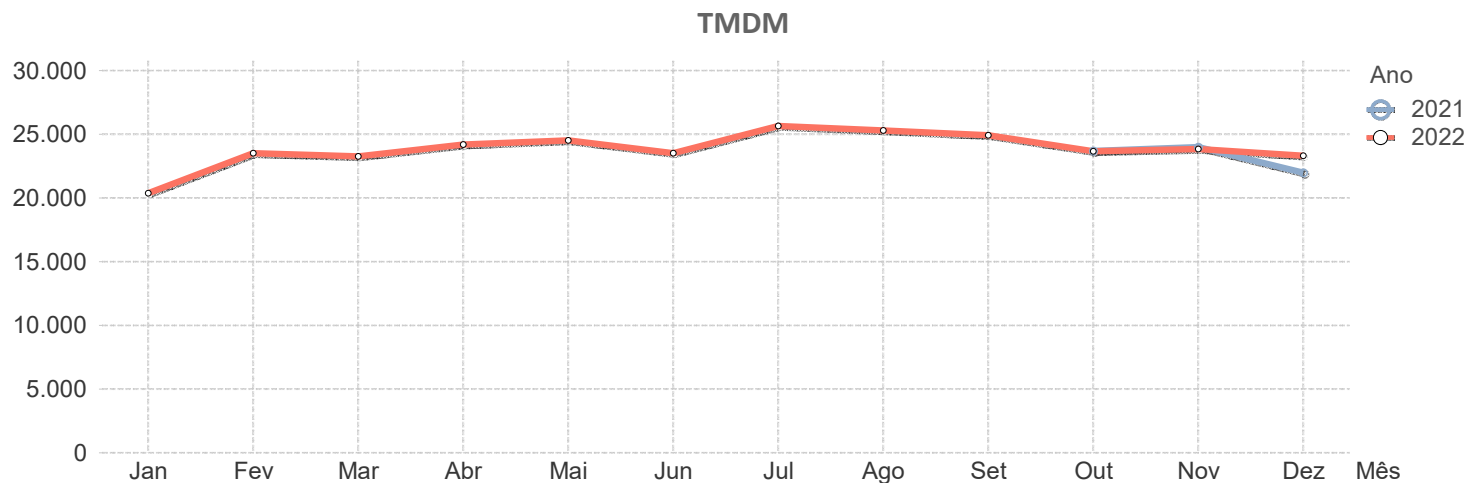

A29														
		2021			2022											
Sublanço	..	Out	Nov	Dez	Jan	Fev	Mar	Abr	Mai	Jun	Jul	Ago	Set	Out	Nov	Dez
Angeja – Salreu		13.636	13.799	12.464	11.247	13.401	12.970	14.407	13.997	13.558	14.921	16.229	14.689	13.621	13.350	12.934
Salreu – Estarreja		12.715	13.156	11.947	11.058	12.634	12.431	13.356	13.091	12.754	14.106	15.020	14.033	13.122	13.172	12.574
Estarreja – Ovar		11.824	12.187	11.073	10.373	11.864	11.608	12.288	12.197	12.056	13.184	13.767	12.973	12.124	12.055	11.593
Ovar – Arada		12.752	13.171	11.546	11.246	13.576	13.272	14.646	13.631	13.227	14.507	14.804	14.053	13.181	13.171	12.219
Arada – Maceda		14.905	15.205	13.972	13.663	15.887	15.638	16.518	16.522	15.996	17.836	18.103	16.744	15.538	15.356	14.958
Maceda – Esmoriz		31.266	31.653	29.268	27.607	30.892	30.425	31.066	31.744	30.758	33.435	33.454	32.700	30.593	31.636	30.887
Esmoriz – Paramos		32.222	32.200	29.480	27.094	31.019	32.243	33.218	32.866	31.987	34.609	34.784	34.086	31.678	32.390	31.713
Paramos – Espinho Nascente		37.838	36.971	33.272	29.990	34.655	36.204	37.773	38.758	37.815	40.443	40.242	39.784	37.397	37.446	36.511
Espinho Nascente – Espinho Norte		42.144	40.871	37.990	35.148	40.270	38.430	39.169	42.380	39.244	44.083	41.735	42.587	41.097	40.671	41.169
Espinho Norte – Granja		42.144	40.871	37.990	35.148	40.270	38.430	39.169	42.380	39.244	44.083	41.735	42.587	41.097	40.671	41.169
Granja – Miramar		48.440	49.666	44.732	42.055	49.543	48.704	50.207	51.538	47.232	51.663	48.217	48.599	47.571	48.728	47.280
Miramar – ER1-18		46.505	46.896	44.373	40.709	46.055	45.618	46.546	47.552	46.484	49.912	47.146	48.307	46.588	46.272	46.316
ER1-18 – Canelas (Gaia)		22.671	24.301	22.377	20.551	23.515	24.171	24.142	23.792	22.376	24.397	22.473	23.410	22.710	23.977	23.187
Canelas (Gaia) – IC2		33.102	34.450	31.677	29.491	33.456	33.132	32.229	33.901	32.330	34.059	30.940	34.192	33.150	33.980	32.601
IC2 – Hospital		27.917	30.378	30.129	26.715	30.938	29.163	28.409	29.862	28.483	29.850	26.445	28.784	27.944	29.971	31.001
Hospital – A20/A29		27.917	30.378	30.129	26.715	30.938	29.163	28.409	29.862	28.483	29.850	26.445	28.784	27.939	29.971	31.001
Média Ponderada		23.691	23.981	21.969	20.359	23.496	23.265	24.176	24.514	23.504	25.639	25.295	24.913	23.649	23.828	23.298