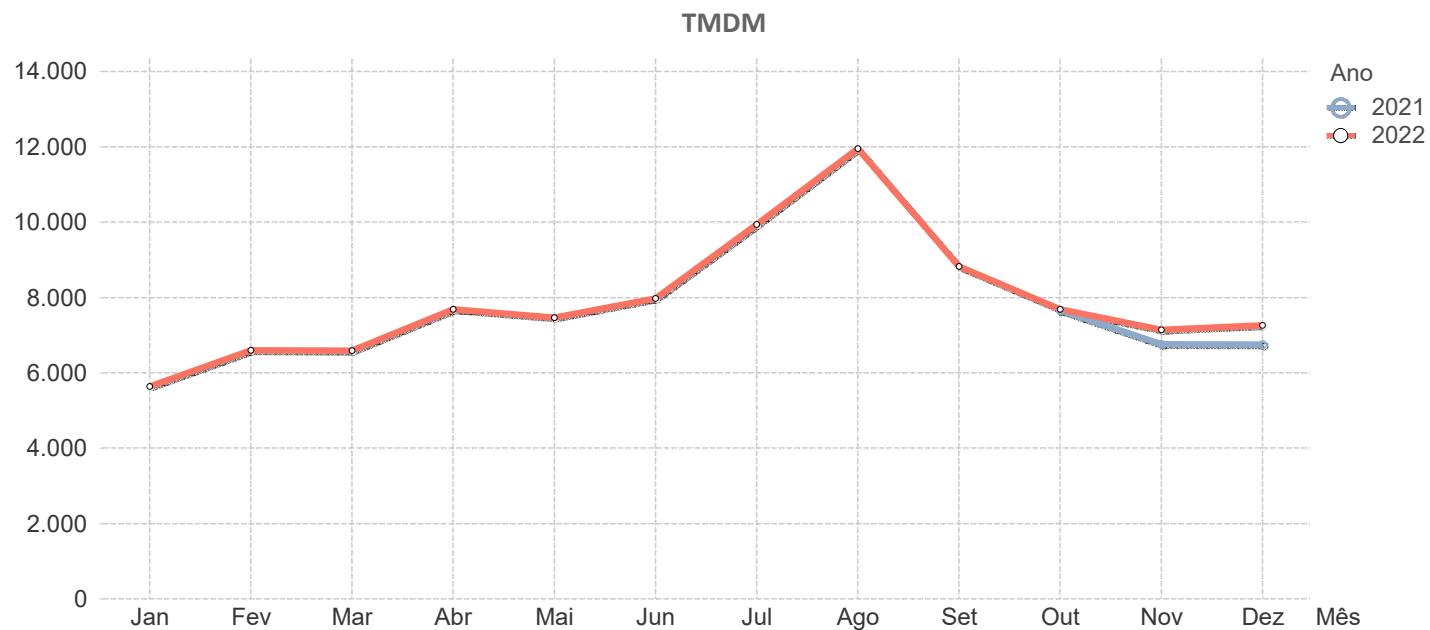

Litoral Centro																
		2021			2022											
Estrada	..	Out	Nov	Dez	Jan	Fev	Mar	Abr	Mai	Jun	Jul	Ago	Set	Out	Nov	Dez
A17	..	7.662	6.761	6.759	5.639	6.604	6.592	7.691	7.472	7.979	9.943	11.953	8.827	7.691	7.147	7.262
Média Ponderada		7.662	6.761	6.759	5.639	6.604	6.592	7.691	7.472	7.979	9.943	11.953	8.827	7.691	7.147	7.262