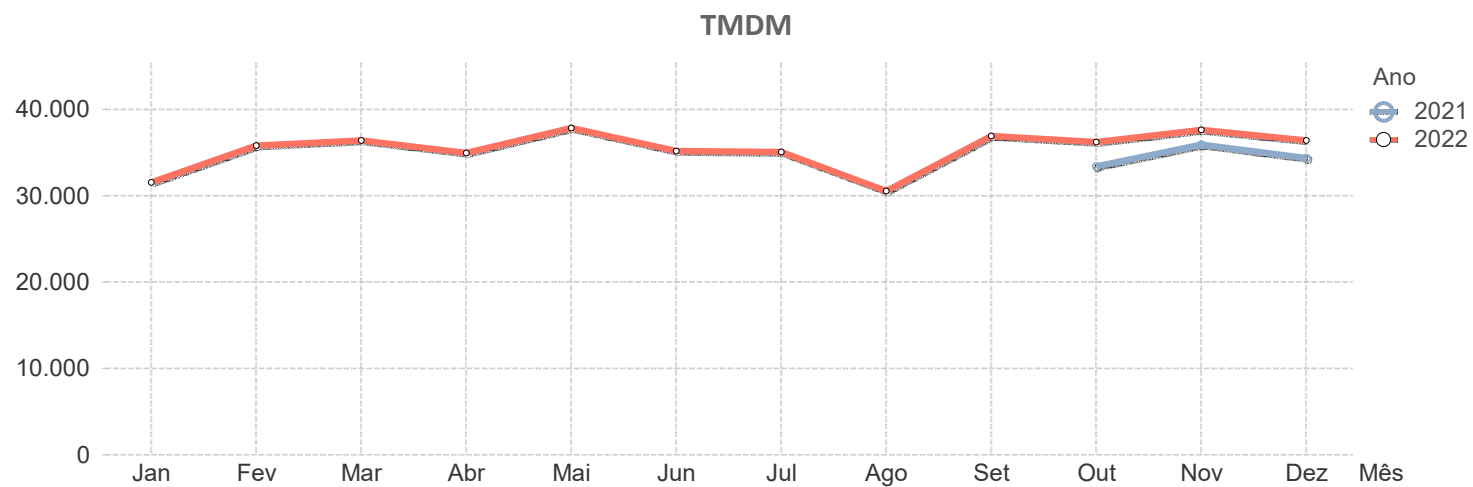

IC22														
		2021			2022											
Sublanço	..	Out	Nov	Dez	Jan	Fev	Mar	Abr	Mai	Jun	Jul	Ago	Set	Out	Nov	Dez
Olival Basto – Ramada	..	43.905	46.118	45.275	41.965	47.565	48.102	46.391	49.997	46.738	46.701	41.099	48.577	47.349	49.115	47.367
Ramada – Montemor	..	19.429	22.365	19.836	17.644	20.157	20.833	19.735	21.637	19.794	19.531	16.479	21.355	21.350	22.296	21.751
Média Ponderada	..	33.415	35.938	34.373	31.542	35.819	36.415	34.967	37.843	35.191	35.057	30.548	36.910	36.207	37.621	36.389