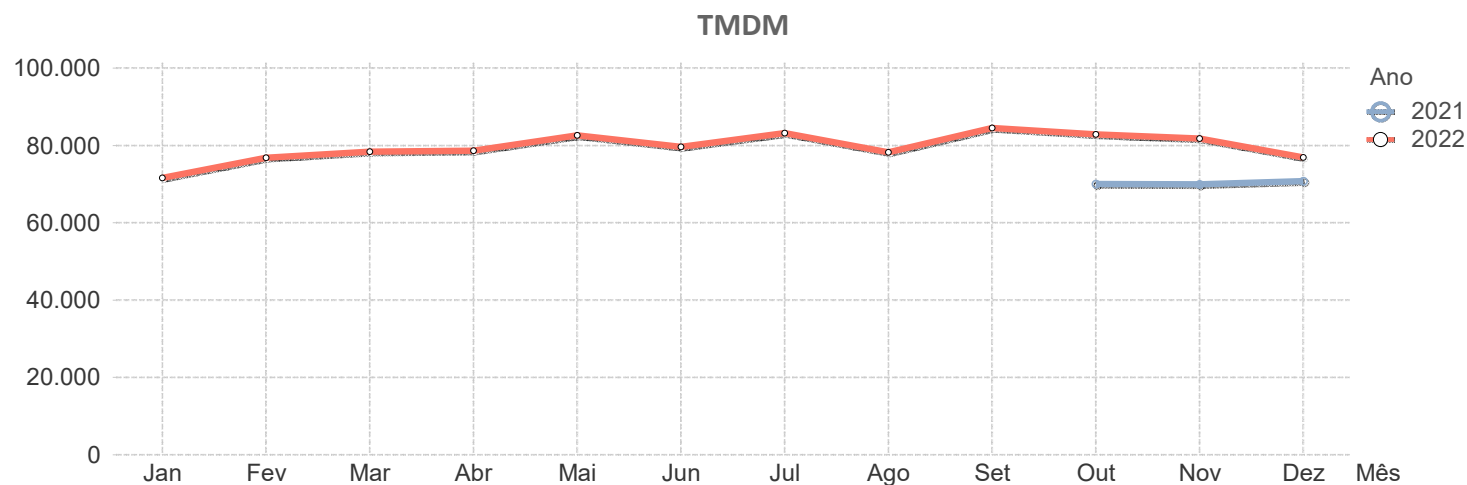

IP7														
		2021			2022											
Sublanço	..	Out	Nov	Dez	Jan	Fev	Mar	Abr	Mai	Jun	Jul	Ago	Set	Out	Nov	Dez
CRIL/Eixo NS – Camarate		47.917	50.518	48.386	45.102	51.526	51.824	51.250	54.722	51.855	61.470	56.756	61.938	60.945	59.423	58.734
Camarate – Alto Lumiar		50.686	52.451	50.669	51.359	53.040	52.997	54.187	56.630	54.242	62.680	58.575	65.268	64.635	63.670	57.972
Alto Lumiar – Ameixoeira		53.457	54.301	54.599	52.885	54.568	54.647	56.120	58.232	55.836	63.566	58.207	65.432	64.647	63.680	59.199
Ameixoeira – Av. Padre Cruz		53.670	55.602	56.273	57.484	67.556	67.786	67.377	72.778	68.976	71.496	63.569	73.730	71.650	71.541	68.064
Av. Padre Cruz – Telheiras		75.417	79.474	75.475	70.322	80.482	81.060	81.370	86.015	82.928	85.783	78.792	85.403	83.430	82.316	78.854
Telheiras – 2ª Circular/Eixo NS		96.881	94.224	103.334	104.571	108.550	110.210	110.306	116.620	110.826	113.675	103.111	113.439	110.793	109.814	102.662
2ª Circular/Eixo NS – Av. Lusíada		95.015	97.191	98.118	108.209	110.677	112.320	113.573	119.441	114.176	114.547	108.739	116.004	115.576	114.586	106.075
Av. Lusíada – Entrecampos		98.054	94.874	98.127	97.848	102.612	105.620	106.675	112.435	108.236	111.620	103.091	111.125	107.459	104.855	101.457
Entrecampos – Radial de Benfica		98.714	92.979	96.845	98.538	105.733	112.079	113.567	119.076	113.739	114.949	109.141	120.662	119.611	118.270	106.414
Radial de Benfica – Av. Ceuta		57.445	52.700	55.061	60.420	63.777	65.878	62.152	64.623	64.942	66.599	66.654	65.209	63.632	61.713	59.565
Av. Ceuta – Viaduto Duarte Pacheco		64.687	64.626	64.323	64.670	69.010	71.200	72.199	74.172	73.972	73.259	76.990	75.494	72.371	72.144	69.183
Média Ponderada		70.088	70.007	70.759	71.587	76.868	78.405	78.632	82.675	79.661	83.197	78.260	84.526	82.887	81.793	76.908