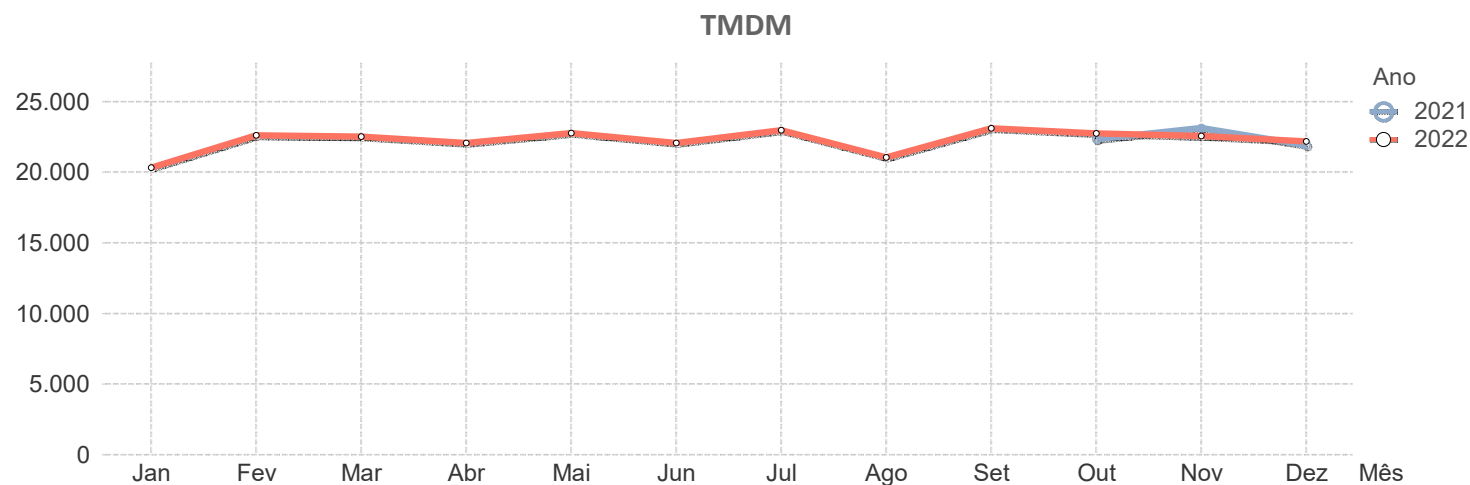

A43														
		2021			2022											
Sublanço	..	Out	Nov	Dez	Jan	Fev	Mar	Abr	Mai	Jun	Jul	Ago	Set	Out	Nov	Dez
Freixo Norte – Falcão	..	44.468	45.890	43.199	39.869	44.493	44.663	44.686	46.069	46.185	48.002	46.104	48.716	47.537	47.250	46.937
Falcão – Areias	..	47.418	47.798	45.778	41.290	45.968	46.301	46.412	47.955	46.094	47.908	42.493	46.594	46.657	46.163	46.089
Areias – Carregais	..	46.247	48.103	45.636	41.786	46.184	46.255	46.498	48.016	46.118	47.746	43.584	47.972	46.794	46.516	46.220
Carregais – Gondomar Oeste	..	36.154	37.381	35.485	32.606	35.911	35.928	36.068	36.865	35.858	36.566	33.212	36.996	36.402	35.808	35.371
Gondomar Oeste – Gondomar Este	..	28.550	29.849	28.574	28.876	32.319	32.101	27.987	28.800	27.816	28.464	26.047	29.023	28.479	27.966	27.407
Gondomar Este – Gens	..	9.170	9.550	8.865	8.151	8.970	8.741	8.773	9.158	8.831	9.472	8.748	9.532	9.476	9.524	9.101
Gens – A41/A43	..	5.681	5.902	5.480	4.611	5.332	5.267	5.399	5.618	5.463	6.064	5.529	6.133	6.089	6.164	5.791
Média Ponderada	..	22.349	23.128	21.899	20.332	22.603	22.531	22.057	22.759	22.077	22.967	21.050	23.109	22.751	22.572	22.182