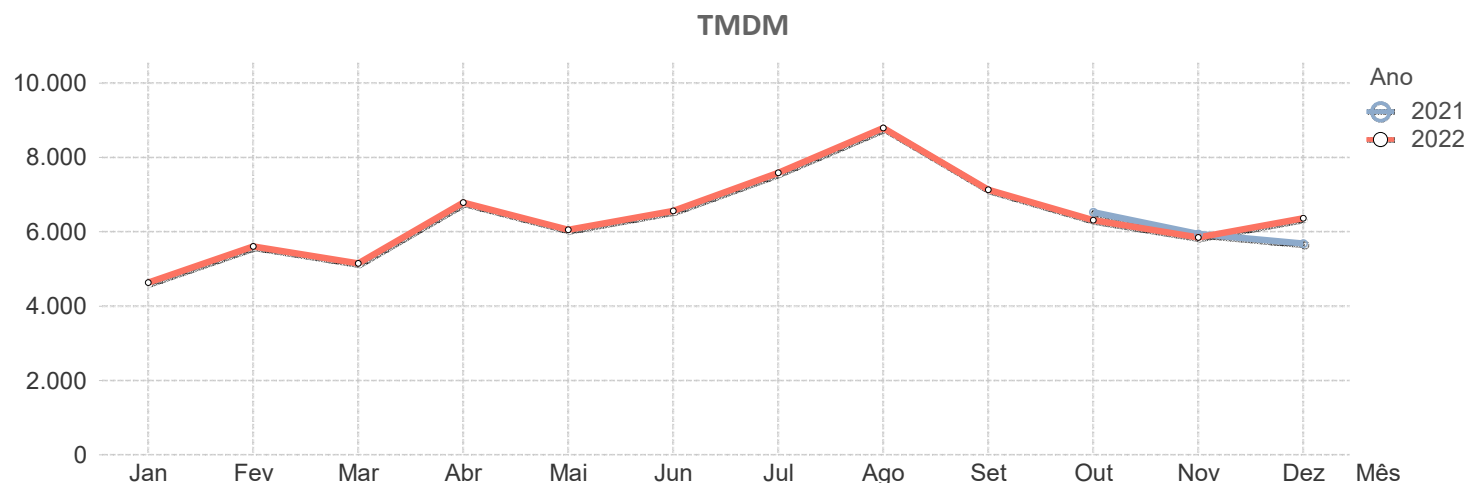

A6														
		2021			2022											
Sublanço	..	Out	Nov	Dez	Jan	Fev	Mar	Abr	Mai	Jun	Jul	Ago	Set	Out	Nov	Dez
A2/A6/A13 – Vendas Novas	..	10.321	9.426	9.147	7.498	8.918	8.249	10.509	9.749	10.293	11.723	13.090	11.303	10.086	9.348	9.901
Vendas Novas – Montemor-o-Novo Poente	..	9.574	8.728	8.462	6.906	8.235	7.589	9.729	8.976	9.512	10.771	12.111	10.415	9.350	8.647	9.154
Montemor-o-Novo Poente – Montemor-o-...	..	8.858	8.063	7.812	6.349	7.580	7.009	9.036	8.288	8.836	9.949	11.294	9.614	8.678	7.999	8.467
Montemor-o-Novo Nascente – Évora Poente	..	7.686	6.892	6.723	5.422	6.512	6.077	7.861	7.146	7.648	8.728	9.987	8.371	7.474	6.847	7.341
Évora Poente – Évora Nascente	..	3.803	3.323	3.350	2.549	3.161	2.894	4.124	3.400	3.749	4.676	5.682	4.147	3.576	3.280	3.757
Évora Nascente – Estremoz	..	4.800	4.287	4.249	3.292	4.057	3.738	5.130	4.334	4.738	5.783	6.978	5.266	4.577	4.270	4.792
Estremoz – Borba	..	3.624	3.158	3.159	2.410	3.035	2.755	3.948	3.234	3.582	4.566	5.691	4.021	3.399	3.114	3.638
Borba – Elvas Poente	..	3.591	3.157	3.103	2.390	3.010	2.707	3.910	3.209	3.554	4.541	5.656	3.954	3.393	3.076	3.643
Elvas Poente – EN246	..	5.773	5.482	4.899	4.622	5.230	4.640	6.084	5.447	5.871	6.800	7.956	6.150	5.599	5.310	5.573
EN246 – Elvas Central	..	6.835	6.235	5.655	5.060	6.079	5.415	6.947	6.354	6.799	7.747	8.960	7.064	6.510	5.977	5.941
Elvas Central – Elvas Nascente	..	6.960	6.802	5.731	5.191	6.311	5.596	7.050	6.605	7.117	7.929	9.123	7.357	6.789	6.364	6.558
Elvas Nascente – Caia	..	11.568	11.334	9.291	8.521	10.424	9.602	11.798	11.103	13.516	12.862	13.792	12.788	11.313	10.858	11.776
Caia – Fronteira do Caia	..	11.373	11.130	8.948	8.224	10.199	9.447	11.650	10.757	11.538	12.117	13.711	12.710	11.173	10.704	11.590
Média Ponderada	..	6.531	5.939	5.687	4.637	5.611	5.153	6.785	6.055	6.563	7.589	8.793	7.131	6.312	5.849	6.362