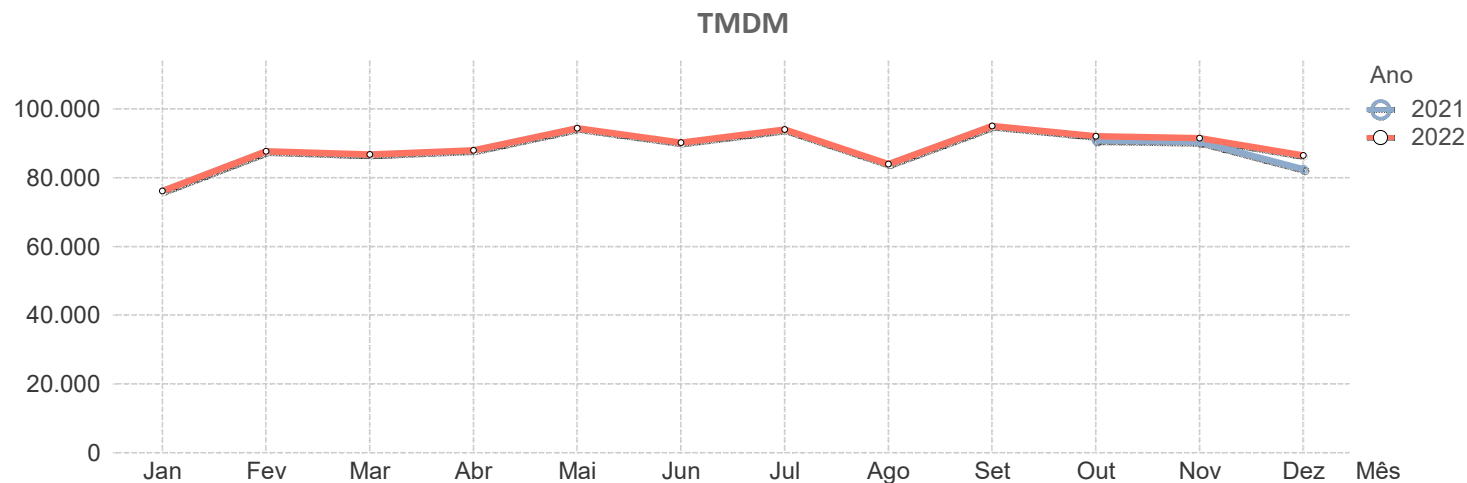

A5														
		2021			2022											
Sublanço	..	Out	Nov	Dez	Jan	Fev	Mar	Abr	Mai	Jun	Jul	Ago	Set	Out	Nov	Dez
Viaduto Duarte Pacheco – Cruz das Oliveiras	..	128.764	129.542	119.143	110.542	126.859	126.224	126.180	132.936	127.934	133.408	121.600	135.477	131.582	131.980	124.257
Cruz das Oliveiras – Monsanto	..	129.696	129.522	118.623	110.016	126.093	125.146	125.501	131.995	127.535	131.806	120.749	134.588	130.222	130.081	122.309
Monsanto – Miraflores (A5/IC17)	..	82.272	82.121	73.518	68.850	80.939	81.751	81.233	87.409	82.074	84.262	73.954	87.023	84.855	84.718	78.472
Miraflores (A5/IC17) – Linda-a-Velha	..	147.539	147.690	133.229	125.065	144.174	143.752	144.324	154.587	146.041	152.037	134.601	153.257	149.510	147.919	138.406
Linda-a-Velha – Estádio Nacional	..	136.517	136.666	124.851	115.485	132.194	130.691	131.698	141.697	135.447	139.830	124.070	140.672	136.366	134.954	125.999
Estádio Nacional – Oeiras	..	123.646	123.692	113.091	103.035	119.341	117.935	119.708	129.372	123.368	129.824	114.379	130.700	126.433	126.368	120.732
Oeiras – Carcavelos	..	85.006	84.203	77.099	70.704	81.482	80.037	82.644	89.076	85.249	90.234	79.903	89.464	86.041	85.557	81.718
Carcavelos – Estoril	..	57.543	56.736	51.665	47.243	54.404	53.773	55.571	59.889	57.093	59.400	53.302	60.663	58.665	58.152	55.134
Estoril – Alcabideche	..	46.235	44.776	40.834	37.429	43.391	42.675	43.650	47.165	44.993	46.525	42.158	47.534	46.396	45.769	43.490
Alcabideche – Alvide	..	48.301	47.052	43.199	41.111	46.517	45.793	45.947	49.776	47.805	49.157	45.410	50.748	49.139	48.241	45.711
Alvide – Cascais	..	38.197	36.941	33.964	32.592	36.615	35.919	35.910	39.262	37.886	39.110	36.393	39.963	38.427	37.618	35.642
Média Ponderada	..	90.879	90.389	82.503	76.148	87.675	86.764	87.965	94.446	90.219	94.016	84.033	95.055	92.079	91.524	86.493