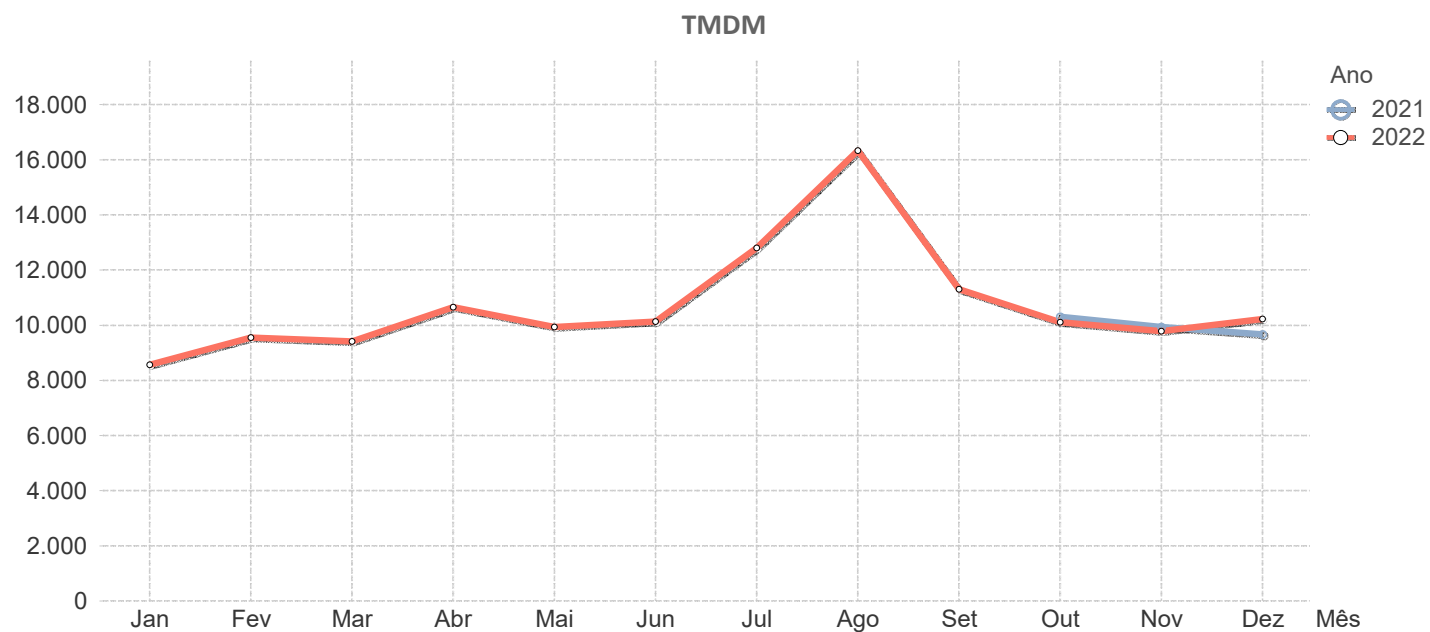

Beiras Litoral e Alta																
		2021			2022											
Estrada	..	Out	Nov	Dez	Jan	Fev	Mar	Abr	Mai	Jun	Jul	Ago	Set	Out	Nov	Dez
A25	..	10.310	9.931	9.666	8.567	9.548	9.408	10.657	9.934	10.137	12.808	16.328	11.302	10.114	9.790	10.228
Média Ponderada		10.310	9.931	9.666	8.567	9.548	9.408	10.657	9.934	10.137	12.808	16.328	11.302	10.114	9.790	10.228