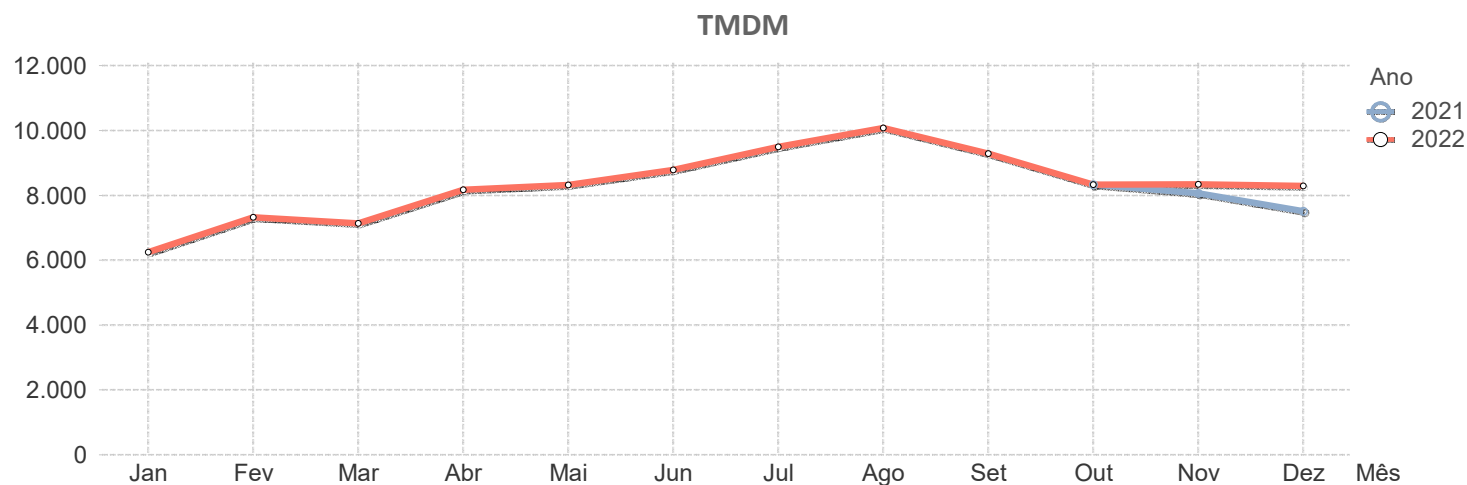

A10														
		2021			2022											
Sublanço	..	Out	Nov	Dez	Jan	Fev	Mar	Abr	Mai	Jun	Jul	Ago	Set	Out	Nov	Dez
A9/A10 – Arruda dos Vinhos	..	14.783	14.377	13.363	10.919	12.881	12.564	13.766	14.213	14.140	14.545	14.251	15.243	14.581	14.893	14.565
Arruda dos Vinhos – Carregado (A1/A10)	..	10.050	9.960	9.310	7.334	8.705	8.454	9.836	9.957	10.148	10.633	10.882	10.909	10.119	10.379	10.153
Carregado (A1/A10) – Benavente	..	6.767	6.461	6.024	5.364	6.175	6.016	6.859	6.999	7.716	8.675	9.653	7.994	6.840	6.645	6.827
Benavente – A10/A13	..	2.801	2.496	2.273	2.013	2.364	2.297	3.076	2.974	3.874	4.729	5.815	3.873	2.785	2.537	2.554
Média Ponderada	..	8.327	8.063	7.507	6.248	7.328	7.134	8.176	8.319	8.788	9.500	10.076	9.290	8.334	8.343	8.293