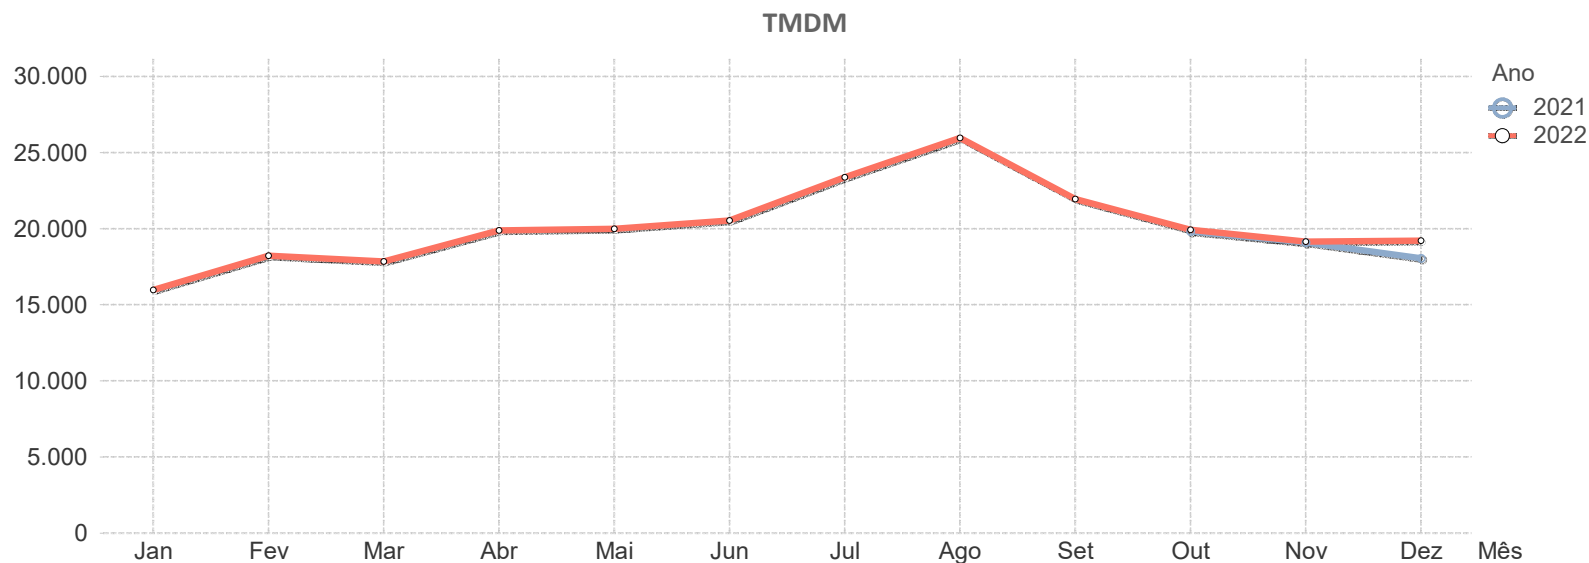

Concessão	Ano Mês	2021			2022											
		Out	Nov	Dez	Jan	Fev	Mar	Abr	Mai	Jun	Jul	Ago	Set	Out	Nov	Dez
Algarve		14.881	12.082	9.856	9.235	11.332	11.146	14.862	15.048	17.936	23.559	29.368	19.561	15.438	12.226	11.614
Beira Interior		7.380	7.002	7.093	5.889	6.441	6.377	7.744	6.817	7.456	8.946	11.369	7.868	7.116	6.844	7.494
Beiras Litoral e Alta		10.310	9.931	9.666	8.567	9.548	9.408	10.657	9.934	10.137	12.808	16.328	11.302	10.114	9.790	10.228
Brisa		23.909	22.542	21.237	18.274	21.114	20.548	23.698	23.510	25.020	28.507	32.460	26.801	23.434	22.298	22.772
Costa de Prata		23.535	23.480	21.723	19.941	22.691	22.774	24.029	24.120	23.602	26.865	27.885	25.004	23.371	23.068	22.752
Douro Litoral		12.084	12.256	11.302	9.847	11.426	11.319	11.635	12.066	11.774	13.403	13.807	12.942	12.450	12.561	12.106
Grande Lisboa		31.299	31.868	29.412	26.583	29.828	29.091	28.812	31.350	29.529	30.556	27.604	32.305	32.240	32.555	31.141
Grande Porto		31.320	32.235	30.206	26.677	30.466	30.307	31.708	33.656	32.526	35.231	33.549	34.326	33.472	33.735	32.905
Infraestruturas de Po...		23.848	23.919	23.025	21.107	23.716	23.411	24.612	25.487	24.794	26.549	26.752	26.045	24.970	24.590	23.870
Interior Norte		5.438	5.041	4.966	4.227	4.612	4.334	5.350	5.177	5.072	6.041	8.920	5.809	5.196	4.841	5.123
Litoral Centro		7.662	6.761	6.759	5.639	6.604	6.592	7.691	7.472	7.979	9.943	11.953	8.827	7.691	7.147	7.262
Lusoponte		85.380	83.767	77.312	70.132	80.231	78.494	83.236	87.170	86.103	95.467	92.435	90.707	85.096	84.297	80.730
Norte		11.236	10.923	10.486	9.321	10.630	10.304	10.966	11.355	11.238	14.381	17.259	12.191	11.064	10.767	11.121
Norte Litoral		24.214	23.899	22.911	21.173	23.543	22.846	24.561	24.905	24.785	27.857	31.490	26.103	25.518	24.113	24.691
Oeste		20.602	19.982	19.033	16.740	18.967	18.440	20.364	20.645	20.855	23.818	25.096	22.453	20.842	20.359	20.236
Média Ponderada		19.820	19.080	18.056	15.976	18.231	17.849	19.877	19.999	20.535	23.383	25.959	21.949	19.917	19.142	19.207