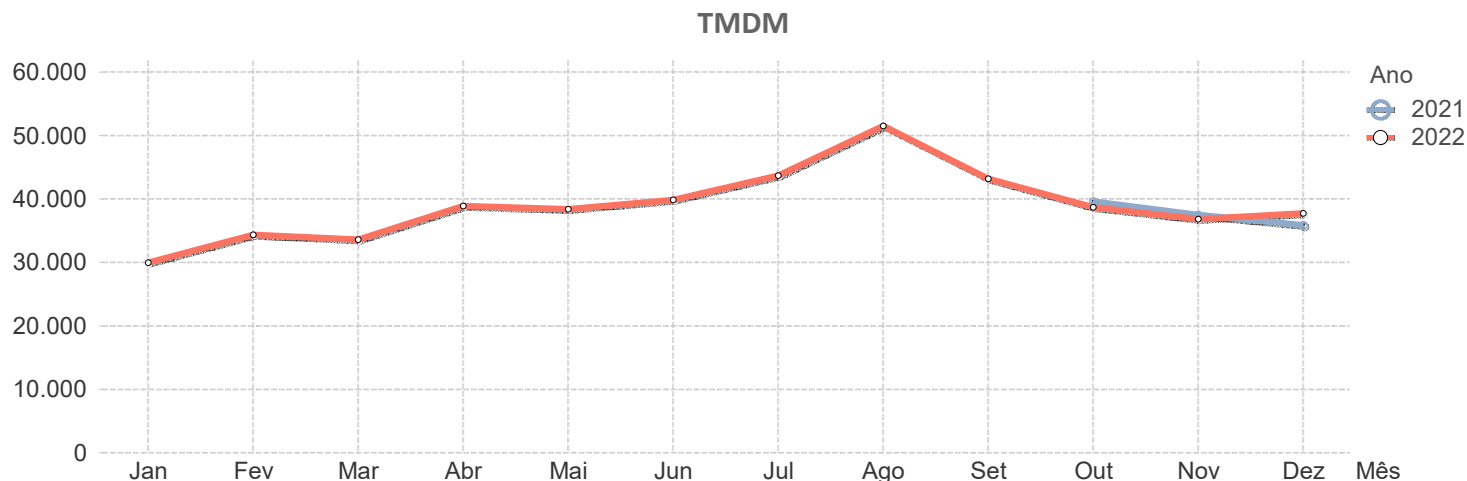

A1														
		2021			2022											
Sublanço	..	Out	Nov	Dez	Jan	Fev	Mar	Abr	Mai	Jun	Jul	Ago	Set	Out	Nov	Dez
Condeixa – Coimbra Sul	..	30.157	27.475	26.165	21.268	24.682	23.468	29.450	28.736	30.620	34.375	45.593	34.242	29.036	27.009	27.703
Coimbra Sul – Coimbra Norte (A1/A14)	..	28.371	25.831	24.735	20.073	23.295	22.218	27.835	27.190	28.867	32.688	43.501	32.244	27.437	25.495	26.238
Coimbra Norte (A1/A14) – Mealhada	..	29.315	27.195	25.501	21.041	24.459	25.304	28.491	28.694	29.710	32.664	40.636	32.552	28.413	26.679	26.708
Mealhada – Aveiro Sul	..	28.647	26.553	24.955	20.589	23.959	24.373	27.908	27.974	29.019	32.006	39.809	31.748	27.761	25.980	26.060
Aveiro Sul – Albergaria (A1/A25)	..	26.132	24.214	22.920	18.747	21.887	22.358	25.574	25.629	26.577	29.394	36.888	29.180	25.489	23.742	23.901
Albergaria (A1/A25) – Estarreja	..	43.268	40.709	39.384	32.321	37.344	36.805	42.451	42.235	43.440	49.066	59.070	47.660	42.312	39.572	40.729
Estarreja – Feira	..	40.643	38.121	37.077	30.249	34.991	34.535	40.049	39.750	40.795	46.610	56.326	45.004	39.856	37.242	38.639
Feira – Espinho (A1/A41)	..	45.947	43.577	42.788	34.745	40.096	39.686	45.006	44.988	45.731	51.697	62.184	50.247	45.365	42.922	44.865
Espinho (A1/A41) – Feiteira	..	46.953	45.078	44.001	36.227	42.052	41.628	46.147	46.483	46.848	51.965	59.537	50.987	46.627	44.518	46.330
Feiteira – Carvalhos	..	72.560	71.275	69.021	59.871	67.338	66.594	71.165	72.473	71.670	77.154	83.603	76.814	72.024	69.818	71.178
Carvalhos – Jaca	..	44.393	42.815	41.960	36.762	40.799	40.339	42.700	43.269	42.511	44.648	46.192	44.642	42.881	41.261	42.520
Jaca – Santo Ovídio	..	70.776	69.176	67.586	60.269	66.990	66.544	68.704	70.058	67.992	71.552	71.373	71.950	69.789	68.173	70.281
Santo Ovídio – Coimbrões	..	71.261	79.000	69.871	62.938	69.569	69.255	71.296	72.678	71.294	74.558	74.028	74.296	72.798	70.433	69.128
Coimbrões – Canidelo	..	113.804	114.546	110.861	103.233	102.900	100.664	112.867	116.862	115.777	120.891	117.696	119.028	115.382	111.873	112.613
Canidelo – Afurada	..	109.854	111.797	107.133	100.202	108.728	108.625	111.138	113.933	111.737	116.510	114.191	115.238	111.980	108.632	108.867
Afurada – Arrábida	..	109.854	111.797	107.133	100.202	108.728	108.625	111.138	113.933	111.737	116.510	114.191	115.238	111.980	108.632	108.867
Média Ponderada	..	39.592	37.467	35.857	29.986	34.334	33.620	38.898	38.403	39.856	43.661	51.495	43.161	38.672	36.829	37.730