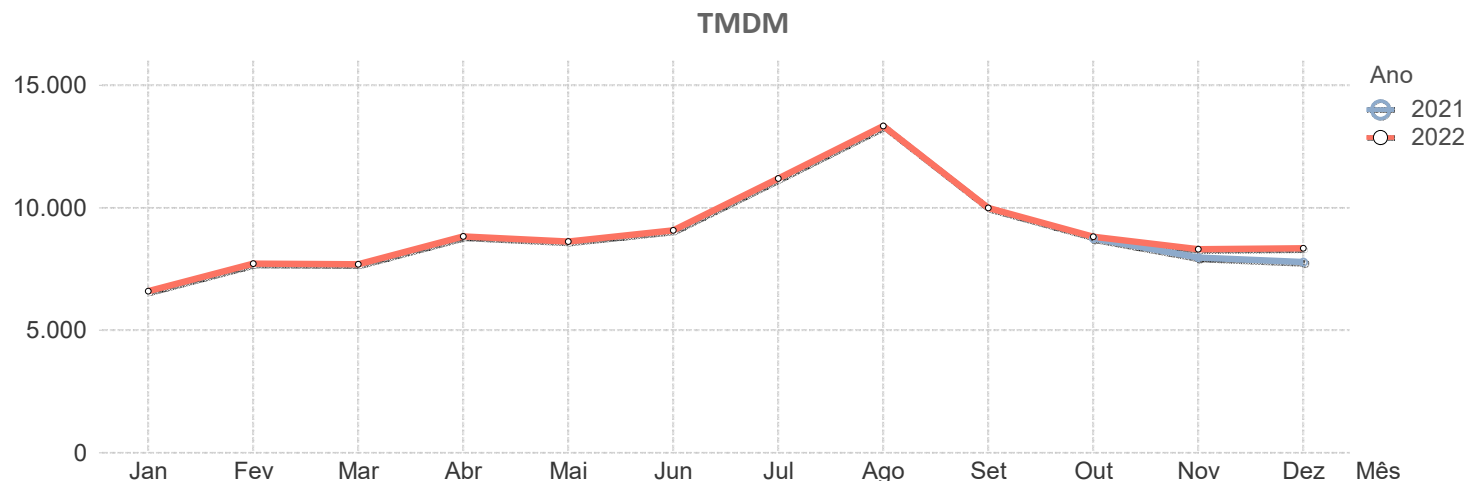

A17														
		2021			2022											
Sublanço	..	Out	Nov	Dez	Jan	Fev	Mar	Abr	Mai	Jun	Jul	Ago	Set	Out	Nov	Dez
A8/17 – Leiria Norte	..	7.233	6.345	6.341	5.198	6.130	6.049	7.254	6.934	7.494	9.458	11.222	8.327	7.185	6.708	6.850
Leiria Norte – Monte Real	..	8.736	7.773	7.754	6.546	7.581	7.470	8.671	8.506	8.929	11.069	12.796	9.794	8.643	8.156	8.295
Monte Real – Monte Redondo	..	8.379	7.428	7.434	6.244	7.256	7.172	8.359	8.127	8.571	10.654	12.334	9.425	8.298	7.787	7.915
Monte Redondo – Guia	..	8.231	7.267	7.279	6.110	7.095	7.023	8.201	7.971	8.437	10.490	12.224	9.286	8.165	7.642	7.757
Guia – Louriçal	..	7.952	7.022	7.020	5.837	6.838	6.776	7.941	7.719	8.223	10.230	11.930	9.033	7.909	7.387	7.489
Louriçal – Marinha das Ondas	..	7.683	6.703	6.735	5.546	6.504	6.469	7.657	7.449	8.002	10.010	12.224	8.887	7.660	7.066	7.250
Marinha das Ondas – A14/A17	..	7.374	6.398	6.449	5.279	6.220	6.190	7.332	7.112	7.661	9.624	11.830	8.528	7.353	6.771	6.989
A14/A17 – Quiaios	..	6.568	5.684	5.688	4.656	5.607	5.741	6.589	6.367	6.851	8.594	10.626	7.675	6.584	6.045	6.134
Quiaios – Tocha	..	7.612	6.794	6.750	5.716	6.668	6.700	7.733	7.534	8.028	9.915	12.073	8.871	7.761	7.190	7.228
Tocha – Mira	..	7.867	7.050	7.017	5.973	6.936	6.972	8.001	7.810	8.321	10.293	12.450	9.160	8.051	7.488	7.531
Mira – Mira PV	..	8.343	7.552	7.500	6.415	7.438	7.472	8.490	8.360	8.821	10.878	13.068	9.678	8.572	8.047	8.059
Mira PV – Ponte de Vagos	..	9.538	8.923	8.624	7.354	8.528	8.529	9.761	9.595	10.087	12.616	15.422	11.090	9.804	9.173	9.318
Ponte de Vagos – Vagos	..	12.704	12.579	11.218	9.618	11.939	11.576	13.535	12.950	13.100	15.643	18.210	14.188	13.014	12.929	12.099
Vagos – Ilhavo	..	12.605	12.044	11.566	10.140	11.553	11.532	12.823	12.728	13.088	15.852	18.576	14.219	12.882	12.385	12.462
Ilhavo – Aveiro Sul	..	18.789	19.042	16.956	15.540	18.084	16.626	17.805	18.040	18.836	22.068	23.717	20.457	19.107	19.430	18.116
Aveiro Sul – S. Bernardo	..	13.816	13.364	12.675	11.185	12.761	12.703	13.730	13.803	14.230	16.912	19.418	15.430	13.987	13.537	13.434
S. Bernardo – Aveiro Nascente (A17/A25)	..	16.035	15.819	14.632	12.970	15.367	16.605	17.157	16.553	15.681	18.864	21.906	17.151	15.723	15.327	15.228
Média Ponderada		8.756	7.966	7.787	6.595	7.726	7.698	8.839	8.623	9.083	11.203	13.340	9.997	8.823	8.317	8.354