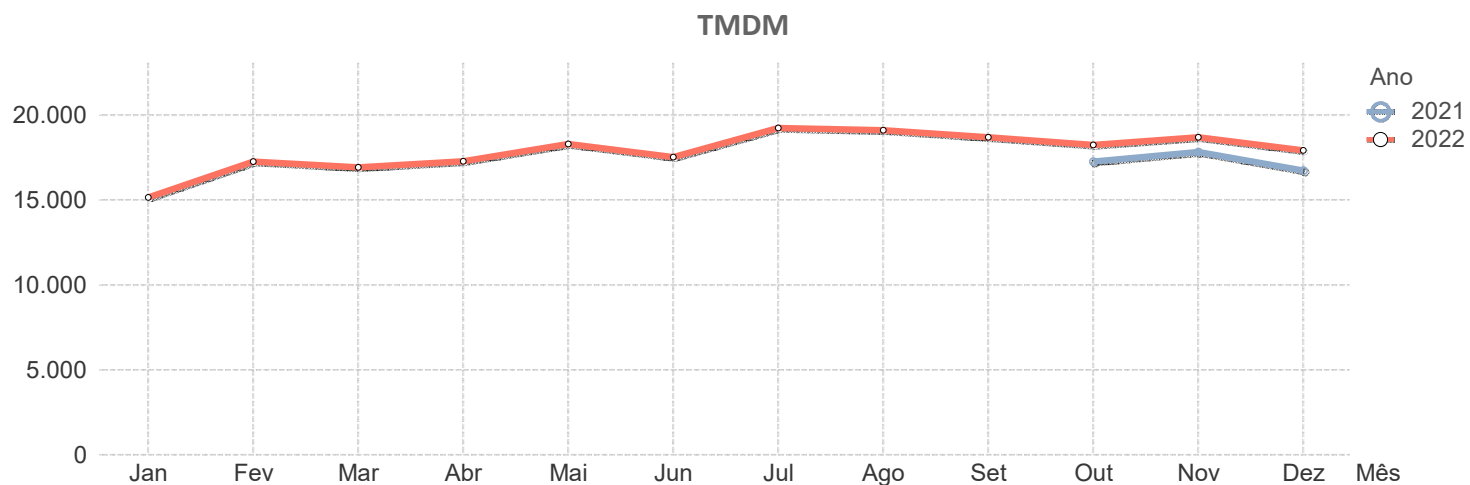

A42														
		2021			2022											
Sublanço	..	Out	Nov	Dez	Jan	Fev	Mar	Abr	Mai	Jun	Jul	Ago	Set	Out	Nov	Dez
A41/A42 – Seroa	..	22.587	23.232	21.857	19.873	22.625	22.334	22.854	24.126	23.347	25.434	25.044	24.711	24.146	24.566	23.697
Seroa – Paços de Ferreira Oeste	..	24.542	25.002	23.659	21.711	24.129	24.221	24.105	25.848	24.722	26.810	26.187	26.499	25.689	26.305	25.062
Paços de Ferreira Oeste – Paços de Ferrei...	..	18.751	19.574	18.184	16.571	19.096	18.132	18.511	19.855	18.911	20.818	20.328	20.030	19.722	20.466	19.391
Paços de Ferreira Este – EN106 (Sul)	..	14.746	15.497	14.328	12.914	14.584	14.414	14.685	15.685	14.952	16.509	16.503	16.148	15.601	16.107	15.388
EN106 (Sul) – EN106 (Norte)	..	18.322	19.490	18.309	16.344	19.254	18.405	19.269	20.037	18.921	20.469	20.535	19.930	19.361	20.299	19.606
EN106 (Norte) – Lousada	..	10.252	10.450	9.903	8.795	10.097	9.964	10.324	10.721	10.278	11.555	11.974	11.085	10.826	10.913	10.581
Média Ponderada	..	17.266	17.832	16.742	15.163	17.270	16.938	17.282	18.311	17.534	19.247	19.121	18.705	18.243	18.698	17.925