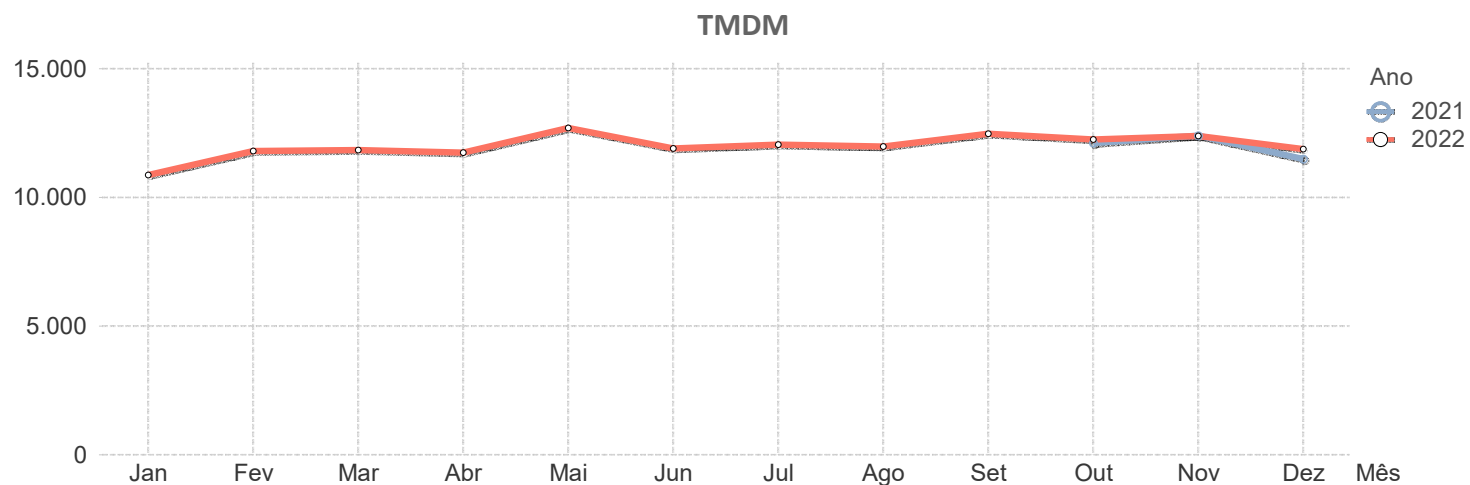

A19														
		2021			2022											
Sublanço	..	Out	Nov	Dez	Jan	Fev	Mar	Abr	Mai	Jun	Jul	Ago	Set	Out	Nov	Dez
São Jorge – Batalha	..	5.246	5.458	4.964	4.740	5.233	5.272	5.114	5.643	5.274	5.431	5.248	5.512	5.305	5.393	5.107
Batalha – Azóia	..	6.325	6.640	5.981	5.627	6.300	6.238	6.136	6.712	6.342	6.506	6.418	6.624	6.389	6.614	6.194
Azóia – Leiria Sul (A8/A19)	..	5.390	5.660	5.152	4.865	5.407	5.388	5.264	5.782	5.423	5.505	5.410	5.654	5.480	5.638	5.310
Leiria Sul (A8/A19) – CIL	..	37.148	37.688	35.289	33.364	35.815	36.047	36.067	38.705	36.328	36.727	36.781	38.250	37.320	37.610	36.525
CIL – Barosa (A19/EN242)	..	41.385	41.772	39.401	36.874	39.430	39.827	39.993	42.641	39.875	39.806	40.111	41.796	41.676	41.595	40.568
Barosa (A19/EN242) – Gândara (EN109)	..	49.553	50.094	46.897	44.972	47.978	48.095	47.936	51.549	48.365	48.717	48.654	50.721	50.749	50.974	48.900
Média Ponderada	..	12.115	12.411	11.495	10.868	11.802	11.846	11.747	12.701	11.912	12.062	11.979	12.476	12.254	12.393	11.880