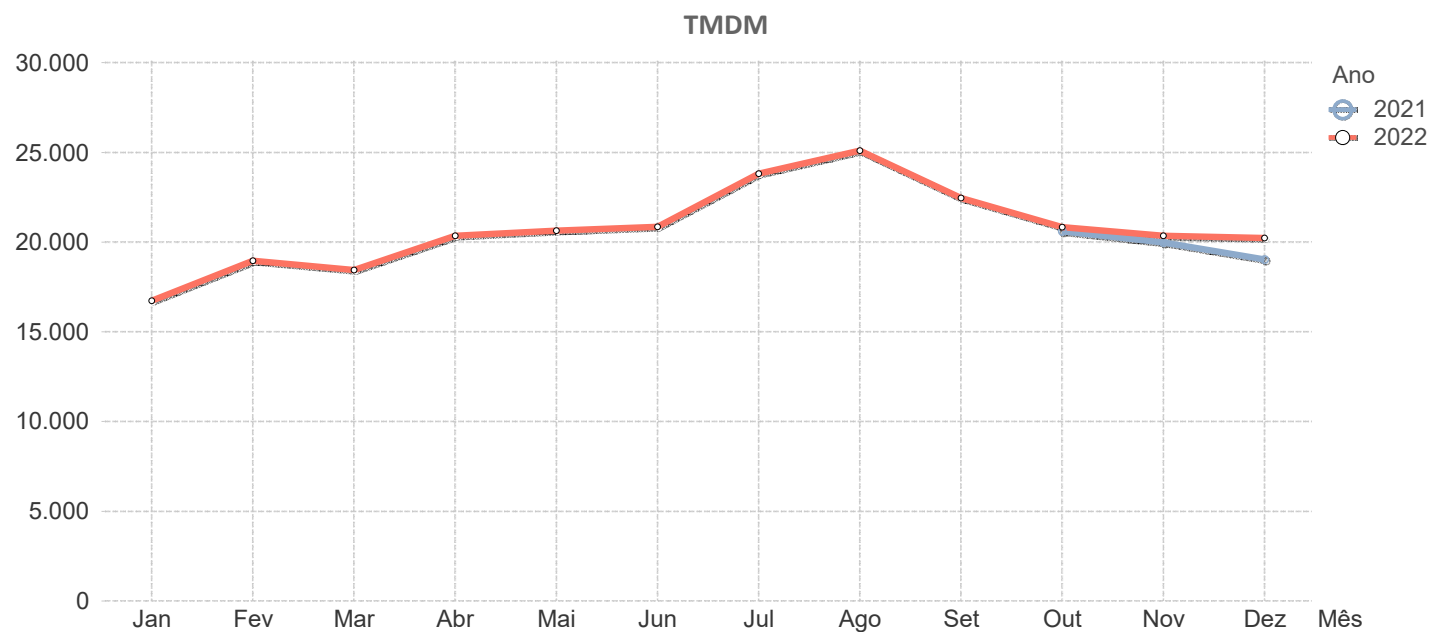

Oeste														
		2021			2022											
Estrada	..	Out	Nov	Dez	Jan	Fev	Mar	Abr	Mai	Jun	Jul	Ago	Set	Out	Nov	Dez
A8	..	25.402	24.596	23.484	20.572	23.345	22.707	25.061	25.378	25.542	28.982	30.444	27.596	25.692	25.099	24.992
A15	..	5.105	5.083	4.661	4.364	4.830	4.661	5.200	5.363	5.719	7.145	7.827	5.851	5.181	5.058	4.883
Média Ponderada		20.602	19.982	19.033	16.740	18.967	18.440	20.364	20.645	20.855	23.818	25.096	22.453	20.842	20.359	20.236