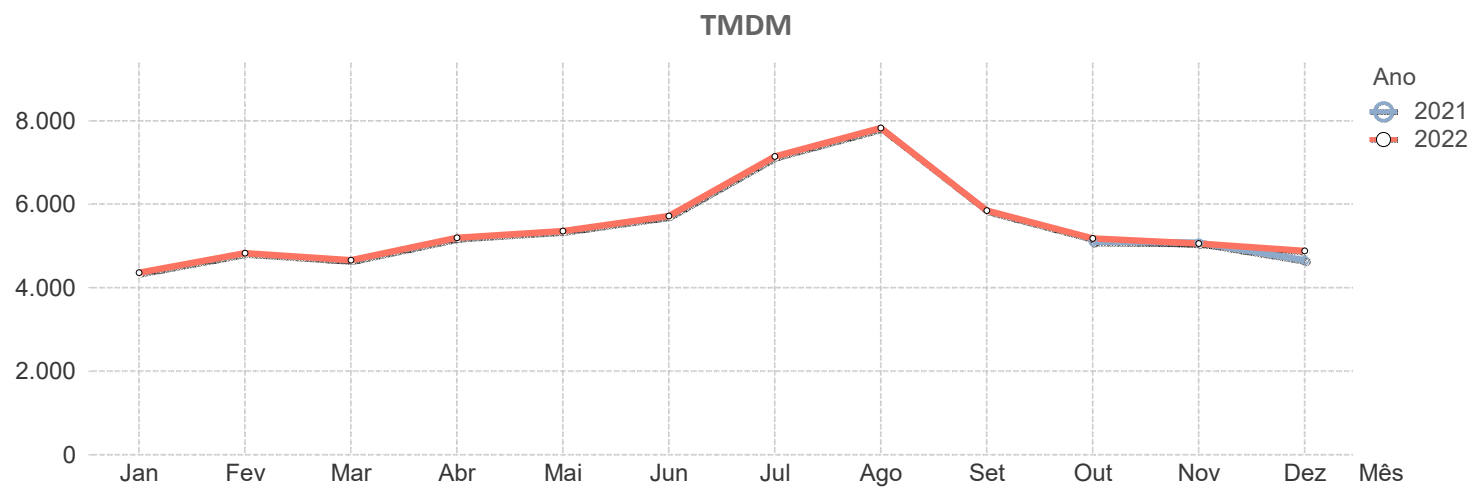

A15														
		2021			2022											
Sublanço	..	Out	Nov	Dez	Jan	Fev	Mar	Abr	Mai	Jun	Jul	Ago	Set	Out	Nov	Dez
Arnóia – A-dos-Negros	..	6.437	6.179	5.789	5.708	6.388	6.019	6.650	6.971	7.219	9.538	10.343	7.363	6.130	5.886	5.762
A-dos-Negros – A-dos-Francos	..	5.238	5.170	4.822	4.506	4.930	4.723	5.384	5.576	5.937	7.825	8.590	6.211	5.390	5.157	5.067
A-dos-Francos – Rio Maior Oeste	..	4.259	4.146	3.850	3.603	3.950	3.800	4.383	4.483	4.867	6.421	7.193	5.081	4.356	4.121	3.982
Rio Maior Oeste – Rio Maior Este	..	3.898	3.872	3.501	3.291	3.627	3.512	4.001	4.098	4.476	5.662	6.317	4.537	3.992	3.829	3.645
Rio Maior Este – Malaqueijo	..	5.223	5.296	4.788	4.445	4.948	4.827	5.269	5.417	5.763	6.786	7.360	5.807	5.334	5.337	5.093
Malaqueijo – Santarém (A1/A15)	..	5.236	5.321	4.805	4.424	4.921	4.797	5.262	5.404	5.783	6.783	7.387	5.831	5.350	5.345	5.112
Média Ponderada	..	5.105	5.083	4.661	4.364	4.830	4.661	5.200	5.363	5.719	7.145	7.827	5.851	5.181	5.058	4.883