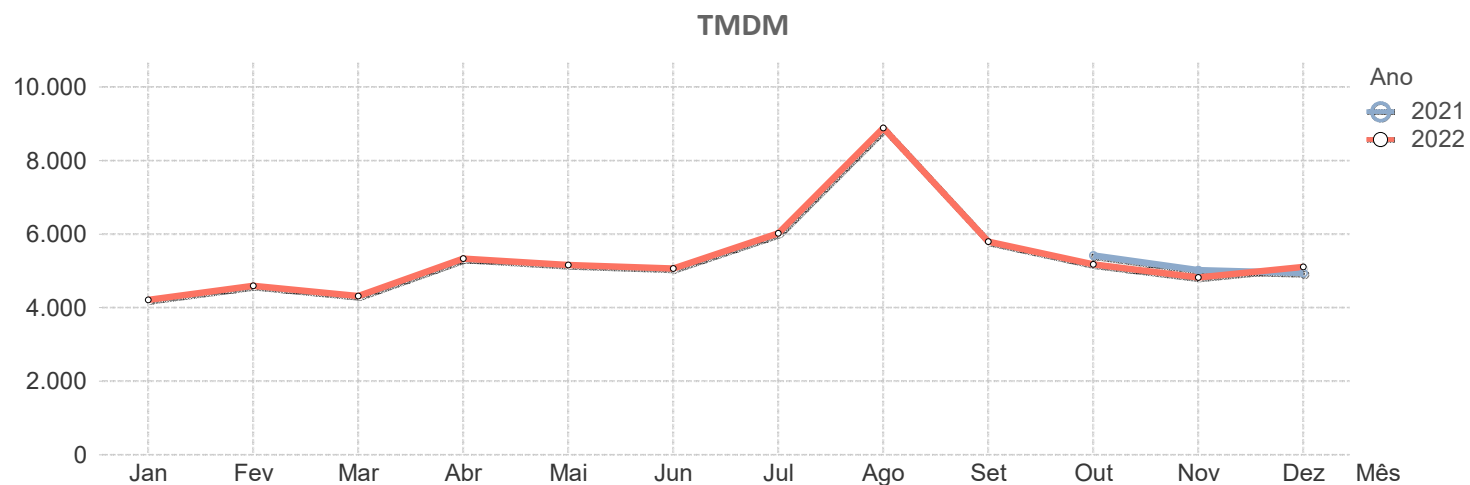

A24														
		2021			2022											
Sublanço	..	Out	Nov	Dez	Jan	Fev	Mar	Abr	Mai	Jun	Jul	Ago	Set	Out	Nov	Dez
Castro Daire Norte – Castro Daire Leste	..	5.231	4.713	4.535	3.817	4.277	3.944	4.987	4.879	4.806	5.219	7.905	5.609	4.976	4.548	4.680
Castro Daire Leste – Carvalhal	..	5.800	5.290	5.132	4.324	4.824	4.487	5.683	5.544	5.503	5.878	8.937	6.309	5.623	5.221	5.406
Carvalhal – Arcas	..	5.831	5.331	5.191	4.337	4.826	4.506	5.701	5.303	5.569	6.119	8.964	6.322	5.648	5.262	5.462
Arcas – EN16	..	5.913	5.415	5.291	4.471	4.958	4.583	5.802	5.617	5.707	6.340	9.164	6.450	5.780	5.388	5.620
EN16 – Viseu (IP5)	..	4.575	4.100	3.987	3.428	3.773	3.449	4.511	4.311	4.451	4.969	7.075	4.892	4.315	3.970	4.149
Viseu (IP5) – Faíl (A25)	..	4.857	4.350	4.220	3.636	3.997	3.660	4.781	4.587	4.725	5.273	7.488	5.185	4.582	4.224	4.409
Média Ponderada	..	5.424	5.024	4.947	4.213	4.597	4.317	5.336	5.162	5.063	6.022	8.885	5.793	5.180	4.825	5.105