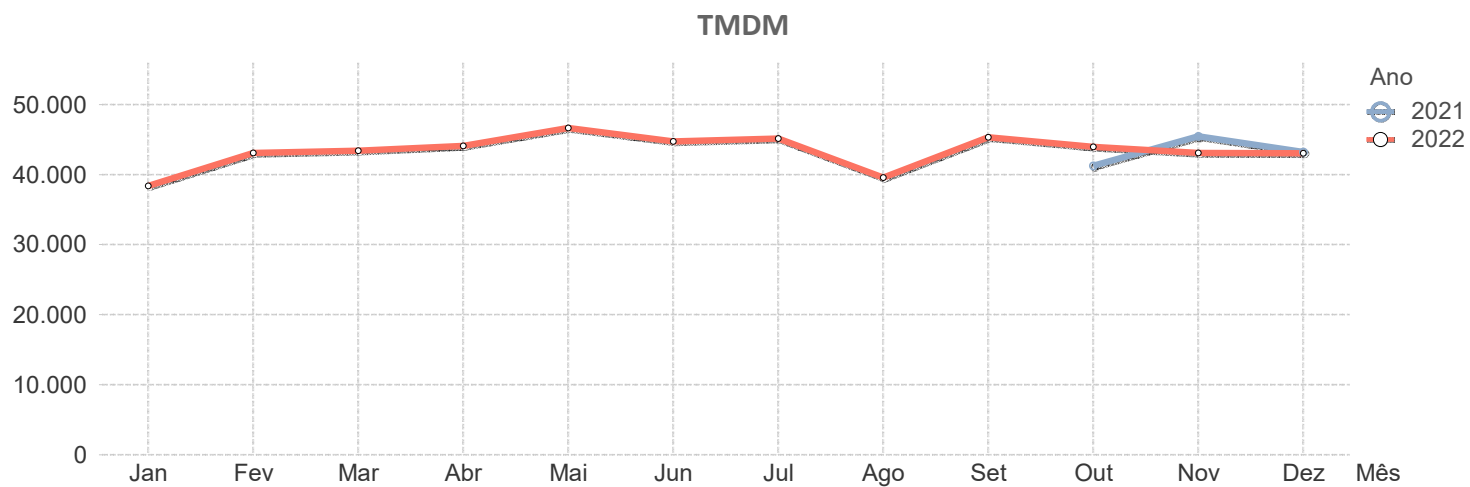

IC16														
		2021			2022											
Sublanço	..	Out	Nov	Dez	Jan	Fev	Mar	Abr	Mai	Jun	Jul	Ago	Set	Out	Nov	Dez
Pontinha – Stº Elói	..	60.083	64.566	64.571	57.412	64.130	63.376	64.139	67.938	65.351	66.327	59.566	67.373	61.416	60.204	59.380
Stº Elói – Á-de-Beja	..	34.443	39.143	34.955	31.529	36.464	36.493	36.182	39.088	36.481	36.456	31.176	35.074	36.047	35.434	36.040
Á-de-Beja – Belas (IC16/CREL)	..	20.406	23.164	20.674	17.162	17.628	20.660	23.203	22.763	23.635	23.809	19.819	25.862	27.940	27.172	27.241
Média Ponderada	..	41.251	45.481	43.205	38.362	43.072	43.408	44.070	46.642	44.738	45.128	39.551	45.344	43.939	43.070	43.033