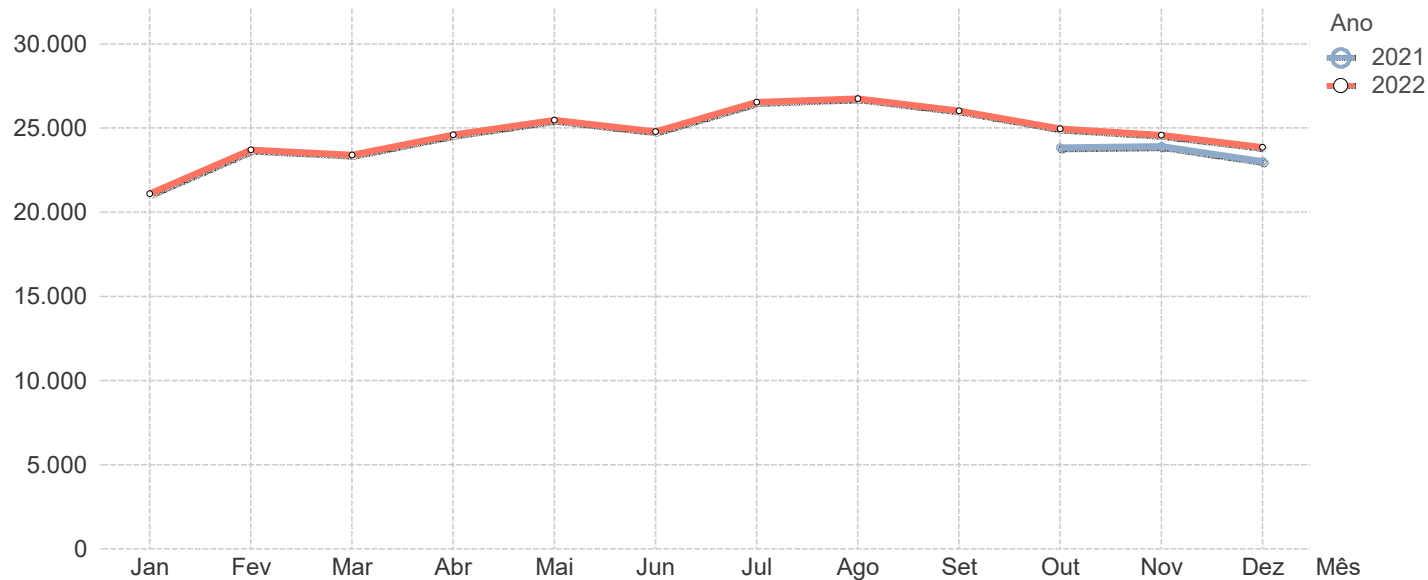

Infraestruturas de Portugal