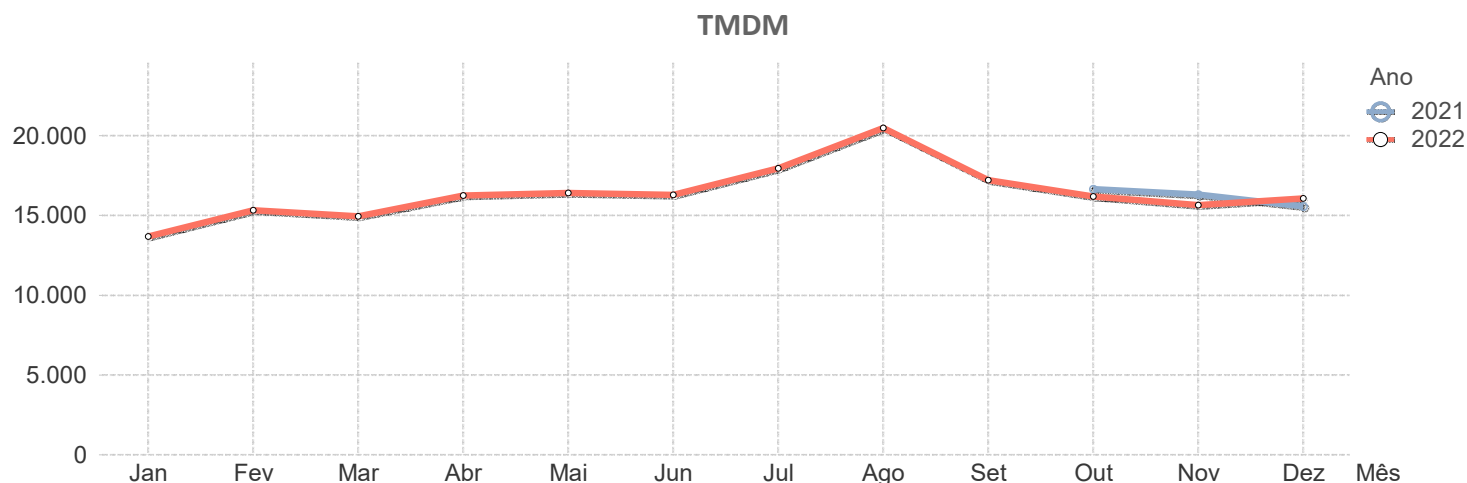

A4														
		2021			2022											
Sublanço	..	Out	Nov	Dez	Jan	Fev	Mar	Abr	Mai	Jun	Jul	Ago	Set	Out	Nov	Dez
Amendoeira – Lamas de Podence		6.225	5.976	5.564	4.992	5.711	5.431	6.056	5.778	5.899	6.738	9.098	6.131	5.900	5.744	5.744
Lamas de Podence – Azibo		6.696	6.425	5.982	5.362	6.036	5.803	6.522	6.277	6.420	7.457	9.852	6.665	6.333	6.137	6.179
Azibo – Quintela de Lapaças		6.619	6.401	5.941	5.293	5.935	5.723	6.387	6.155	6.187	6.904	9.124	6.500	6.248	6.095	6.097
Quintela de Lapaças – Vale de Nogueira		6.372	6.181	5.709	5.127	5.737	5.528	6.156	5.934	5.957	6.638	8.695	6.289	6.034	5.916	5.888
Vale de Nogueira – Santa Comba de Rossas		6.866	6.645	6.274	5.608	6.220	5.998	6.646	6.428	6.432	7.102	9.328	6.817	6.549	6.387	6.416
Santa Comba de Rossas – Mós		7.155	6.925	6.507	5.830	6.455	6.236	6.915	6.676	6.619	7.392	9.750	7.083	6.809	6.669	6.680
Mós – Bragança Poente		8.238	8.137	7.585	6.861	7.505	7.313	8.001	7.788	7.693	8.529	11.325	8.148	7.871	7.810	7.731
Bragança Poente – Bragança Sul		1.945	1.790	1.648	1.524	1.638	1.569	1.877	1.723	1.717	2.345	3.623	1.996	1.850	1.706	1.816
Bragança Sul – Bragança Nascente		2.494	2.354	2.186	2.049	2.263	2.181	2.516	2.287	2.300	3.017	4.403	2.580	2.436	2.304	2.435
Bragança Nascente – Rio Frio		4.069	3.795	3.562	3.190	3.558	3.398	3.934	3.745	3.543	4.385	6.434	3.881	3.775	3.560	3.825
Rio Frio – Quintanilha		2.753	2.573	2.294	2.155	2.395	2.265	2.681	2.525	2.377	3.119	4.497	2.669	2.554	2.377	2.599
Quintanilha – Quintanilha (Fronteira)		2.498	2.435	2.146	2.013	2.246	2.131	2.546	2.303	2.192	2.690	4.290	2.531	2.421	2.205	2.396
Média Ponderada		16.654	16.303	15.569	13.676	15.327	14.940	16.255	16.405	16.289	17.962	20.482	17.219	16.198	15.646	16.074