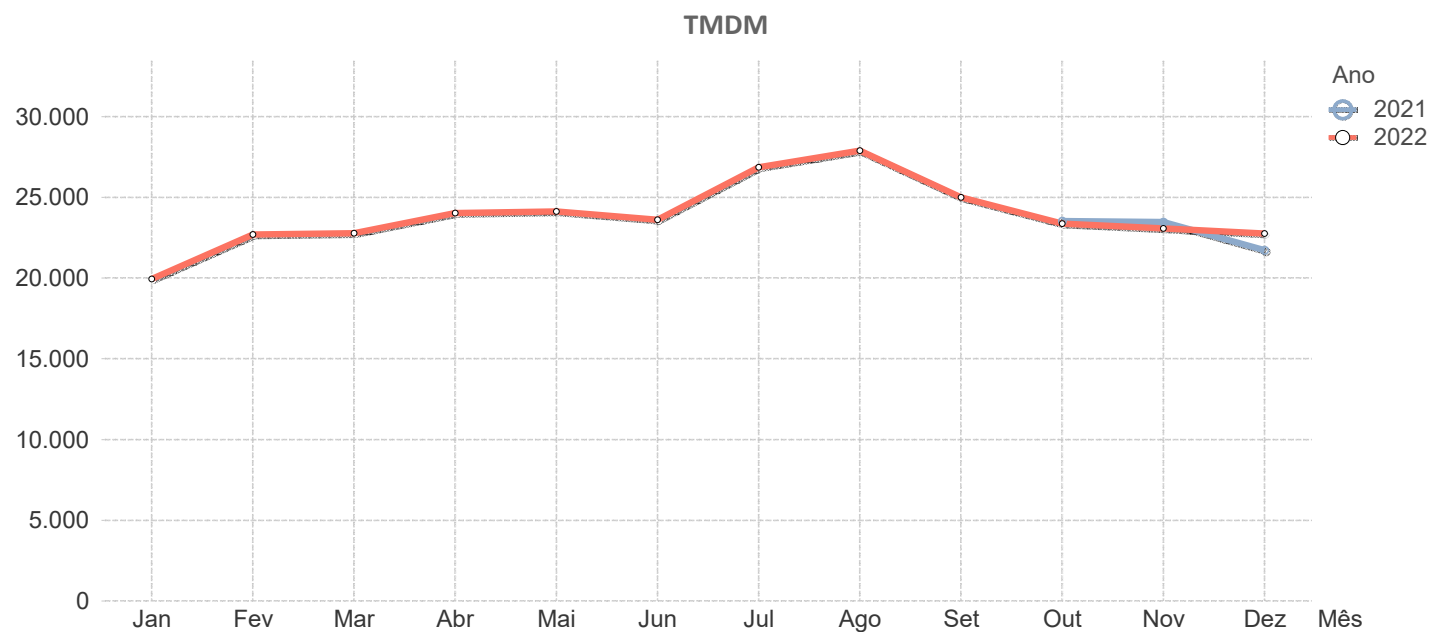

Costa de Prata														
		2021			2022											
Estrada	..	Out	Nov	Dez	Jan	Fev	Mar	Abr	Mai	Jun	Jul	Ago	Set	Out	Nov	Dez
A17	..	12.877	12.508	11.662	10.200	11.954	11.867	13.166	12.960	13.241	15.950	18.567	14.409	13.088	12.725	12.470
A25	..	27.817	27.190	25.271	23.057	25.467	26.604	28.496	28.130	27.947	34.389	37.660	29.698	26.999	25.803	25.820
A29	..	23.691	23.981	21.969	20.359	23.496	23.265	24.176	24.514	23.504	25.639	25.295	24.913	23.649	23.828	23.298
A44	..	65.648	66.262	63.117	59.404	65.297	64.507	66.483	67.831	67.011	70.526	66.635	67.688	65.275	63.972	64.284
Média Ponderada	..	23.535	23.480	21.723	19.941	22.691	22.774	24.029	24.120	23.602	26.865	27.885	25.004	23.371	23.068	22.752