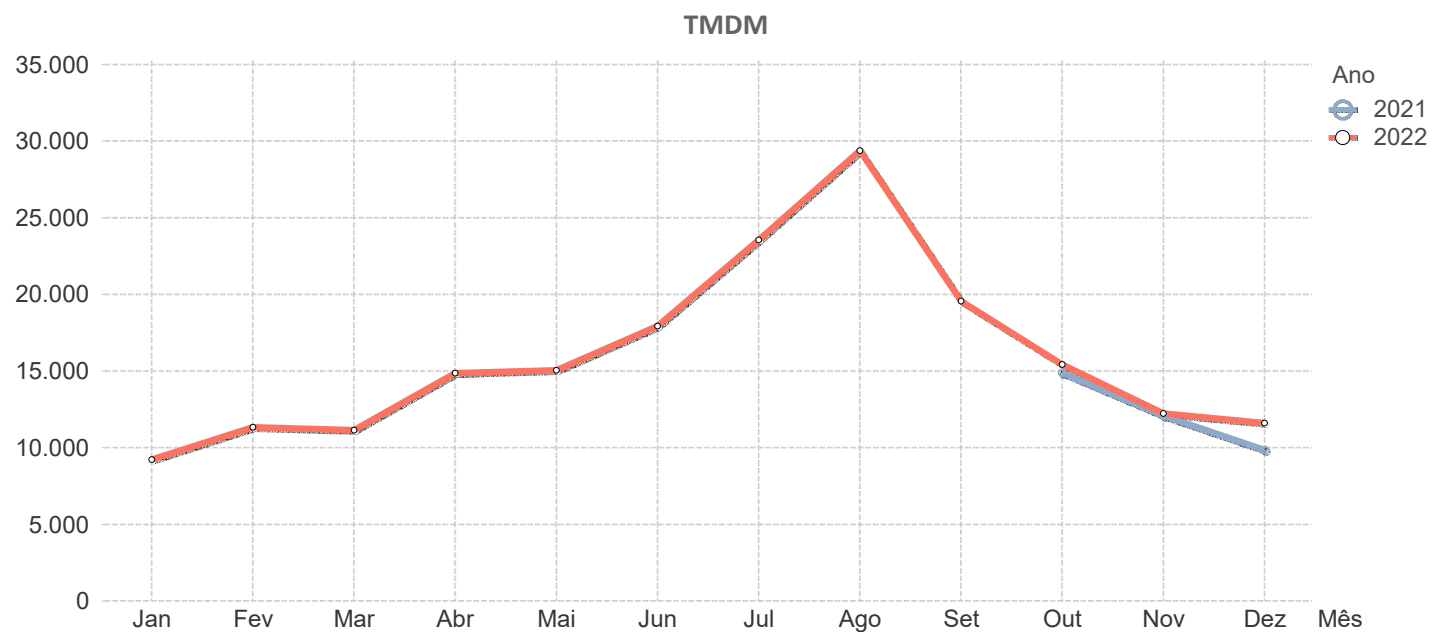

Algarve														
		2021			2022											
Estrada	..	Out	Nov	Dez	Jan	Fev	Mar	Abr	Mai	Jun	Jul	Ago	Set	Out	Nov	Dez
A22	..	14.881	12.082	9.856	9.235	11.332	11.146	14.862	15.048	17.936	23.559	29.368	19.561	15.438	12.226	11.614
Média Ponderada		14.881	12.082	9.856	9.235	11.332	11.146	14.862	15.048	17.936	23.559	29.368	19.561	15.438	12.226	11.614