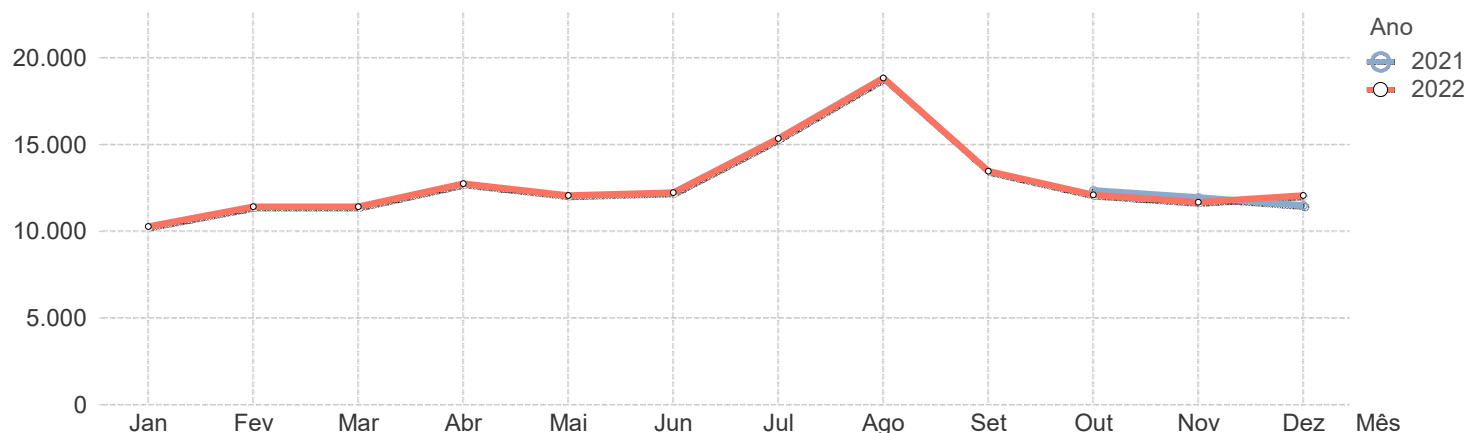

A25														
		2021			2022											
Sublanço	..	Out	Nov	Dez	Jan	Fev	Mar	Abr	Mai	Jun	Jul	Ago	Set	Out	Nov	Dez
Barra – Zona Industrial	..	23.607	22.532	20.936	20.683	21.881	22.773	24.437	25.667	26.041	35.824	39.660	27.374	22.713	21.731	21.163
Zona Industrial – Gafanha da Nazaré	..	23.607	22.532	20.936	20.683	21.881	22.773	24.437	25.667	26.041	35.824	39.660	27.374	22.713	21.731	21.163
Gafanha da Nazaré – Pirâmides	..	35.669	33.928	32.404	31.498	34.090	32.546	34.908	36.662	37.178	45.493	48.161	38.120	34.310	32.724	32.760
Pirâmides – Esgueira	..	28.608	28.321	26.011	24.352	26.022	34.218	32.155	29.598	27.991	34.805	36.638	29.519	27.328	26.752	26.441
Esgueira – Aveiro Nascente (A17/A25)	..	20.034	19.850	18.238	15.919	17.964	17.663	20.305	19.731	19.503	23.025	25.888	20.800	18.994	18.352	18.647
Aveiro Nascente (A17/A25) – Zona Industr...	..	32.573	32.452	30.003	25.725	30.181	28.958	34.312	32.570	31.601	37.937	41.609	33.789	31.573	30.319	30.776
Zona Industrial de Aveiro – Angeja Poente	..	30.777	30.431	28.115	24.475	27.612	27.400	30.545	30.121	29.955	35.322	39.288	32.426	30.480	28.690	28.938
Angeja Poente – Angeja (A25/A29)	..	30.723	30.109	27.938	24.565	28.526	27.069	30.652	29.652	29.860	36.000	40.250	32.667	30.157	28.606	28.795
Angeja (A25/A29) – Albergaria (A1/A25)	..	21.766	21.177	19.941	17.361	19.777	19.523	21.985	21.504	22.016	26.638	30.053	23.582	21.169	20.251	20.586
Albergaria (A1/A25) – A25/IC2	..	17.381	17.182	17.265	14.647	16.212	16.884	17.883	17.129	17.322	21.033	24.580	19.151	17.082	16.422	17.613
A25/IC2 – Carvoeiro	..	17.254	20.441	16.219	14.164	16.134	16.888	18.343	16.959	17.101	19.644	24.216	19.286	16.939	19.625	16.717
Carvoeiro – Talhadas	..	13.211	12.703	12.332	10.961	12.198	12.923	13.672	12.812	13.142	16.191	19.872	14.759	12.947	12.244	12.848
Talhadas – Reigoso	..	15.357	14.643	14.123	12.226	14.330	14.613	15.356	14.457	14.835	18.037	23.436	16.808	14.978	14.064	14.627
Reigoso – Cambarinho	..	13.589	13.064	12.775	11.244	12.459	13.184	13.882	12.987	13.338	16.359	20.217	15.100	13.184	12.499	13.161
Cambarinho – Vouzela	..	13.564	13.132	12.825	11.325	12.528	12.935	14.042	13.040	13.371	16.246	19.959	14.895	13.246	12.611	13.215
Vouzela – Vouzela Nascente	..	15.392	14.389	13.841	12.443	14.270	14.411	15.746	14.546	14.721	16.566	20.071	15.885	15.120	14.101	14.547
Vouzela Nascente – Ventosa	..	10.132	9.700	9.696	8.395	9.259	10.016	10.398	9.571	9.885	12.422	15.839	11.351	10.000	9.692	10.395
Ventosa – Boa Aldeia Poente	..	10.759	9.882	9.860	8.332	9.424	10.124	10.517	9.622	9.856	12.171	15.187	10.967	9.699	9.333	9.915