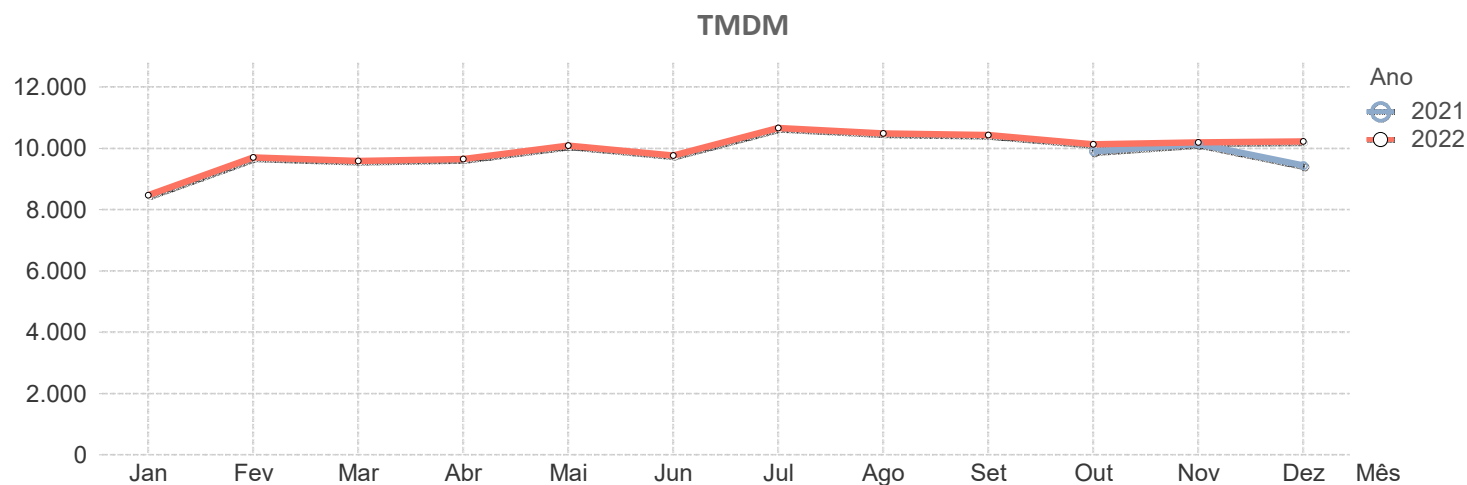

A32														
		2021			2022											
Sublanço	..	Out	Nov	Dez	Jan	Fev	Mar	Abr	Mai	Jun	Jul	Ago	Set	Out	Nov	Dez
EN224 – EN227	..	2.578	2.610	2.307	2.206	2.551	2.542	2.568	2.704	2.619	2.831	2.744	2.809	2.622	2.639	2.407
EN227 – Lig. Feira/Mansores	..	3.940	4.042	3.682	3.347	3.823	3.801	3.826	4.025	3.899	4.230	4.267	4.139	3.943	3.928	3.737
Lig. Feira/Mansores – Gião/Louredo	..	10.600	10.925	10.171	9.204	10.546	10.401	10.285	10.838	10.447	11.286	10.964	11.053	10.798	11.181	11.822
Gião/Louredo – Canedo	..	11.460	11.715	10.912	9.831	11.242	11.063	11.104	11.665	11.251	12.296	12.168	12.057	11.677	11.709	11.682
Canedo – A32/A41	..	15.473	15.712	14.850	13.351	15.171	14.933	15.144	15.766	15.347	17.036	17.141	16.307	15.770	15.790	15.809
A32/A41 – Olival	..	12.351	12.619	11.817	10.453	11.995	11.818	12.060	12.534	12.189	13.360	13.126	13.141	12.775	12.779	12.727
Olival – A20/A32	..	15.077	15.482	14.431	12.802	14.732	14.589	14.752	15.301	14.787	16.131	15.568	15.935	15.592	15.577	15.551
Média Ponderada	..	9.903	10.141	9.446	8.472	9.704	9.584	9.656	10.086	9.763	10.663	10.482	10.440	10.134	10.198	10.227