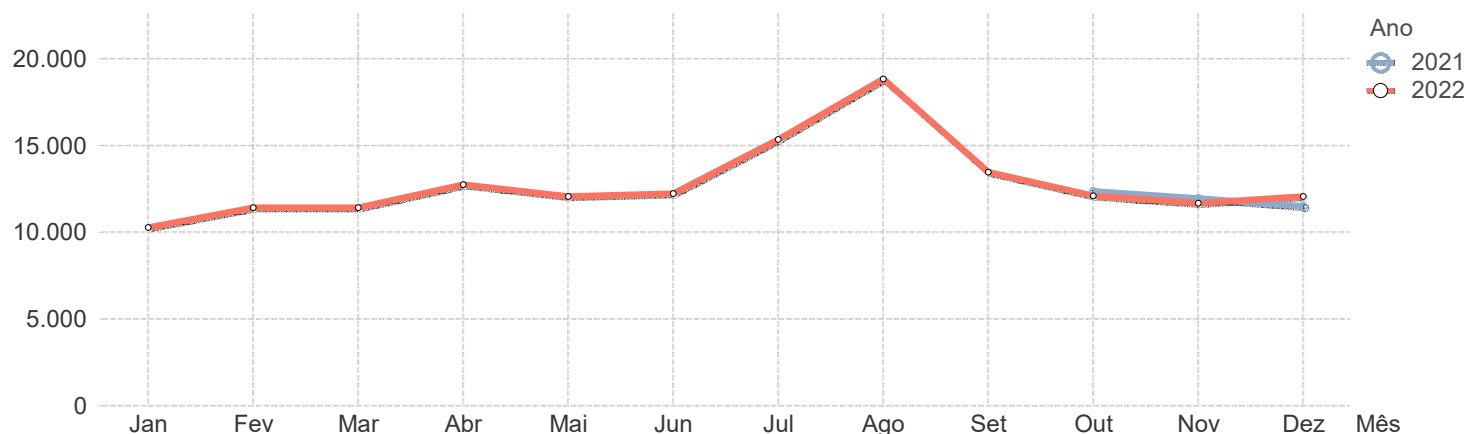

A25														
		2021			2022											
Sublanço	..	Out	Nov	Dez	Jan	Fev	Mar	Abr	Mai	Jun	Jul	Ago	Set	Out	Nov	Dez
Boa Aldeia Poente – Boa Aldeia Nascente		8.681	7.793	7.893	6.743	7.838	8.007	8.597	7.568	7.766	9.868	12.748	8.849	8.173	7.530	8.125
Boa Aldeia Nascente – Fail		8.293	7.911	7.998	6.915	7.624	8.064	8.563	7.817	8.089	10.195	13.009	9.216	8.131	7.811	8.432
Fail – EN231		13.187	12.940	12.742	11.338	12.428	12.095	13.409	12.794	12.963	15.580	19.241	14.319	13.211	12.954	13.690
EN231 – EN2		6.526	6.124	6.139	5.275	5.881	5.722	6.678	6.120	6.382	8.565	11.640	7.386	6.458	6.170	6.652
EN2 – Caçador		12.832	11.850	12.500	10.598	12.591	11.633	13.068	12.248	12.459	15.681	18.215	14.083	12.800	12.037	13.469
Caçador – Fagilde		15.051	14.750	14.316	13.240	15.538	14.447	14.988	14.645	14.820	17.334	21.351	16.392	15.107	15.115	15.348
Fagilde – Mangualde		15.502	15.115	14.537	13.251	14.504	14.178	15.154	14.698	14.876	17.253	21.341	16.325	15.482	15.050	15.427
Mangualde – Chãs de Tavares		9.775	9.288	9.172	8.219	9.031	8.370	9.997	9.536	9.700	12.078	15.409	10.749	9.688	9.442	9.767
Chãs de Tavares – Fornos de Algodres		9.513	9.027	8.649	7.511	8.857	7.936	9.663	9.173	9.266	11.305	14.299	10.131	9.372	9.059	9.179
Fornos de Algodres – Celorico da Beira		8.761	8.404	8.149	7.340	8.037	7.443	9.077	8.577	8.635	10.813	13.810	9.572	8.567	8.346	8.630
Celorico da Beira – EN17		9.404	8.338	8.365	7.318	8.648	8.008	9.727	9.132	9.217	12.066	14.444	10.365	9.208	8.269	8.848
EN17 – Ratoeira Poente		9.266	8.962	8.613	7.803	8.529	8.016	9.527	9.095	9.203	11.466	14.555	10.049	9.077	8.864	9.104
Ratoeira Poente – Ratoeira Nascente		9.794	9.935	9.238	8.301	9.483	8.068	9.578	9.146	9.261	9.977	12.773	9.049	9.597	9.832	9.760
Ratoeira Nascente – A25/IP2		8.991	8.620	8.545	7.432	8.332	7.920	9.669	9.030	9.276	11.404	14.986	9.844	8.877	8.661	9.126
A25/IP2 – Guarda (A25)		9.029	8.622	8.552	7.496	8.093	7.714	9.438	8.815	9.033	11.414	15.055	9.880	8.907	8.672	9.149
Guarda (A25) – Pinhel		8.857	7.986	7.865	7.077	8.146	7.407	9.286	8.819	9.267	10.893	13.968	9.815	8.697	7.986	8.523
Pinhel – Pínzio		7.036	6.417	6.311	5.777	6.151	6.023	7.664	6.717	6.859	10.290	14.111	7.795	6.873	6.371	6.930
Pínzio – Alto do Leomil		6.755	7.065	6.818	6.264	7.078	5.973	7.659	6.890	7.082	10.753	14.497	7.949	6.628	7.005	7.522