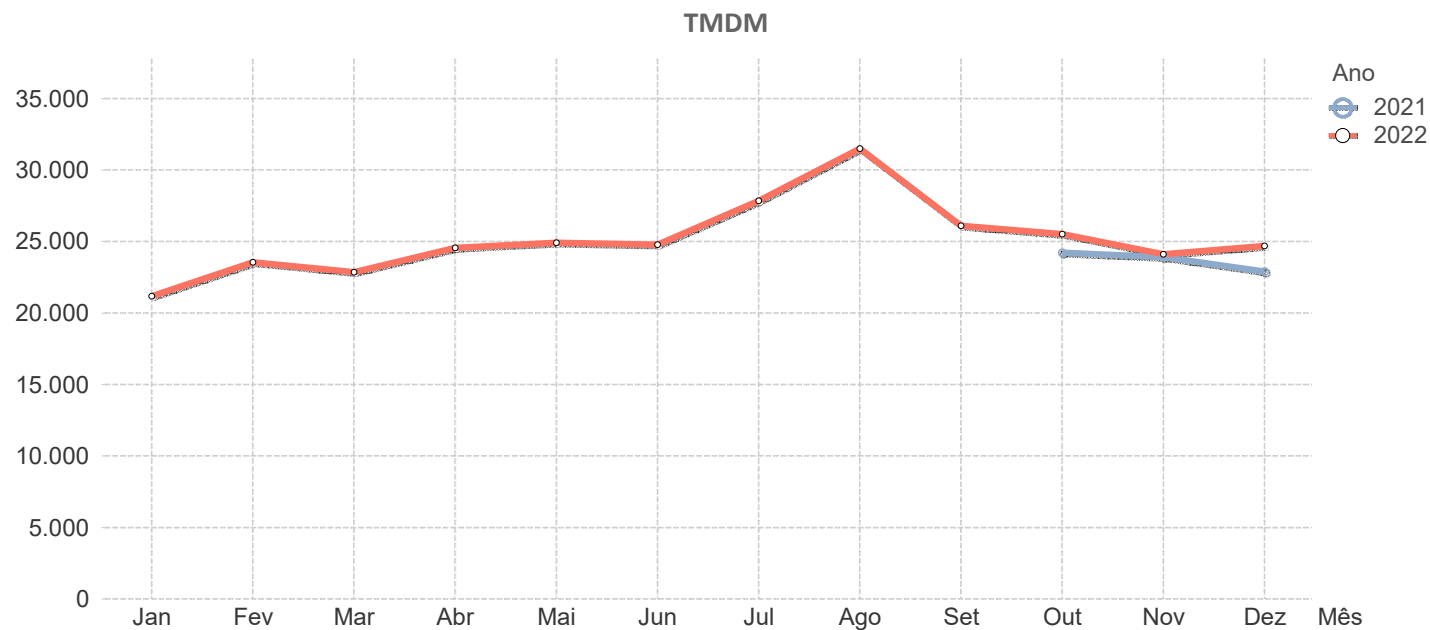

Norte Litoral														
		2021			2022											
Estrada	..	Out	Nov	Dez	Jan	Fev	Mar	Abr	Mai	Jun	Jul	Ago	Set	Out	Nov	Dez
A27	..	10.252	10.153	9.270	8.909	10.022	9.506	10.032	10.365	10.312	11.807	15.196	11.288	11.080	9.835	9.928
A28	..	28.106	27.731	26.714	24.592	27.312	26.565	28.611	28.958	28.819	32.331	36.032	30.233	29.543	28.094	28.807
Média Ponderada	..	24.214	23.899	22.911	21.173	23.543	22.846	24.561	24.905	24.785	27.857	31.490	26.103	25.518	24.113	24.691