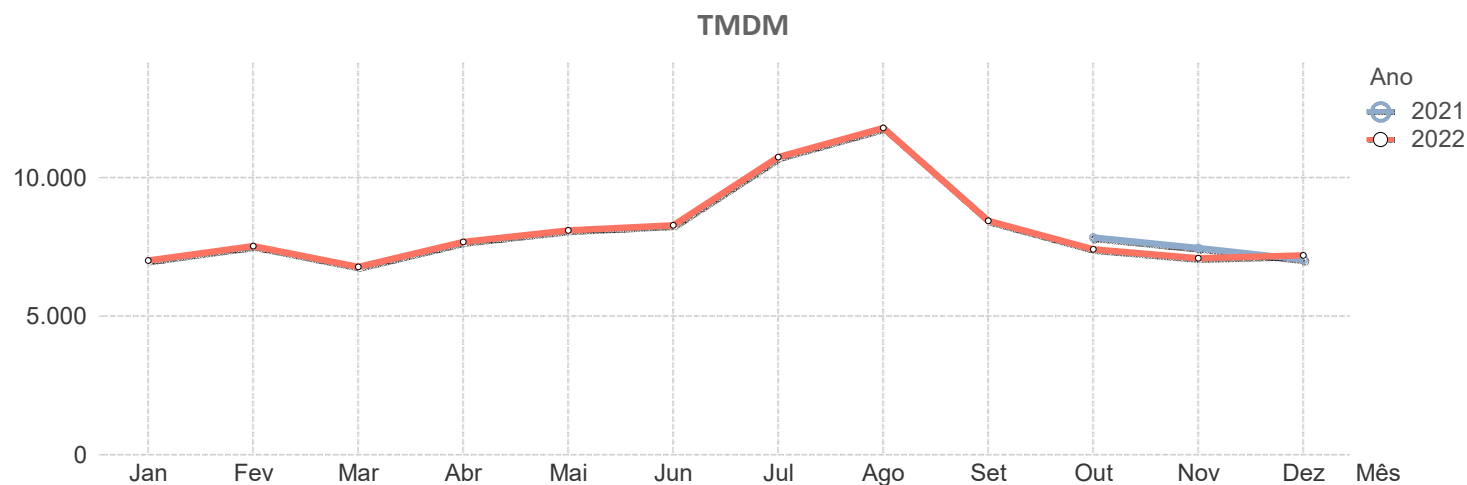

A14														
		2021			2022											
Sublanço	..	Out	Nov	Dez	Jan	Fev	Mar	Abr	Mai	Jun	Jul	Ago	Set	Out	Nov	Dez
Figueira da Foz – Zona Portuária	..	14.060	13.273	12.494	12.643	13.679	12.771	13.832	14.572	15.021	18.927	20.804	15.277	13.483	12.809	12.802
Zona Portuária – Vila Verde	..	14.060	13.273	12.494	12.643	13.679	12.771	13.832	14.572	15.021	18.927	20.804	15.277	13.483	12.809	12.802
Vila Verde – A14/A17	..	13.754	12.946	12.169	12.351	13.357	12.413	13.550	14.237	14.677	18.749	20.508	14.999	13.207	12.513	12.509
A14/A17 – Santa Eulália	..	12.473	11.890	11.234	11.445	12.158	11.181	12.313	12.999	13.311	16.950	18.134	13.496	11.947	11.359	11.369
Santa Eulália – Montemor-o-Velho	..	4.096	3.850	3.606	3.669	3.898	3.384	4.016	4.251	4.392	6.198	6.975	4.372	3.734	3.528	3.640
Montemor-o-Velho – EN 335	..	4.316	4.071	3.882	3.846	4.133	3.603	4.229	4.436	4.606	6.392	7.089	4.683	3.973	3.782	3.936
EN 335 – Ançã	..	4.756	4.511	4.294	4.238	4.500	3.934	4.623	4.901	5.028	6.851	7.506	5.100	4.388	4.219	4.389
Ançã – Coimbra Norte	..	8.274	8.065	7.565	7.318	7.941	7.148	7.959	8.527	8.489	10.628	11.757	8.686	7.832	7.747	7.845
Coimbra Norte – Zombaria	..	18.160	17.289	16.263	14.525	16.128	13.748	17.562	17.932	17.804	20.540	24.156	19.095	17.350	16.679	16.953
Média Ponderada	..	7.845	7.460	7.045	7.014	7.527	6.783	7.680	8.100	8.284	10.742	11.792	8.438	7.410	7.091	7.195