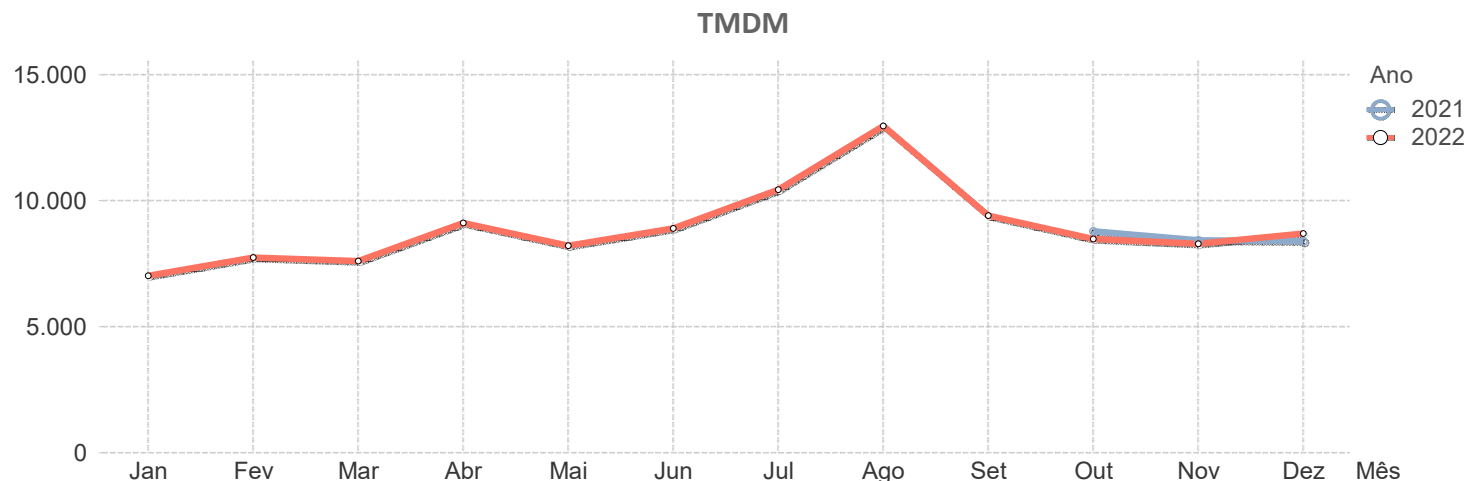

A23														
		2021			2022											
Sublanço	..	Out	Nov	Dez	Jan	Fev	Mar	Abr	Mai	Jun	Jul	Ago	Set	Out	Nov	Dez
Torres Novas (A1) – Zibreira	..	16.380	15.586	15.701	13.321	14.604	14.221	16.272	16.012	17.440	18.887	21.896	17.966	16.452	16.302	16.543
Zibreira – Torres Novas	..	17.792	16.945	16.666	13.780	15.793	15.059	17.826	16.876	19.358	20.497	23.891	18.926	17.239	18.303	17.271
Torres Novas – Entroncamento	..	17.837	17.409	17.003	14.267	15.666	15.231	17.426	17.147	18.298	19.886	22.921	18.936	17.078	16.899	16.524
Entroncamento – Atalaia	..	16.410	16.438	15.590	14.064	15.484	15.004	17.191	16.850	17.647	19.255	22.115	18.368	16.279	16.065	15.129
Atalaia – Tancos	..	16.195	16.105	15.034	13.096	14.955	14.271	17.029	14.887	15.142	18.005	20.570	16.315	14.830	15.162	13.899
Tancos – Constância (Oeste)	..	15.318	15.328	14.503	12.879	14.211	13.750	15.886	15.192	15.512	17.770	20.092	16.697	14.586	14.460	13.825
Constância (Oeste) – Constância	..	14.107	14.111	13.355	11.801	13.052	12.661	14.630	13.990	14.287	16.359	18.504	15.377	13.433	13.314	12.730
Constância – Amoreira	..	12.390	12.399	11.731	9.972	11.065	10.775	12.448	11.902	12.158	13.919	17.493	14.536	12.699	12.588	12.034
Amoreira – Abrantes Oeste	..	11.287	11.292	10.687	8.426	9.349	9.100	10.514	10.056	10.269	11.756	14.774	12.275	10.726	10.633	10.164
Abrantes Oeste – Abrantes Este	..	9.515	9.168	8.957	7.222	8.234	7.833	9.985	8.699	9.531	11.373	14.199	10.107	8.724	8.722	9.435
Abrantes Este – Mouriscas	..	11.151	10.713	10.636	8.921	9.893	9.503	11.511	10.340	11.125	12.873	15.463	11.610	10.705	10.325	11.063
Mouriscas – Mação	..	7.546	7.149	7.275	5.814	6.482	6.256	8.029	6.900	7.671	9.371	11.828	8.259	7.246	6.964	7.767
Mação – Gavião	..	7.204	6.634	6.781	5.401	6.027	5.835	7.568	6.407	7.165	8.769	11.344	7.785	6.580	5.573	6.266
Gavião – Envendos	..	6.692	6.337	6.504	5.147	5.737	5.541	7.234	6.061	6.816	8.433	10.873	7.322	6.232	6.111	6.887
Envendos – Gardete	..	6.802	6.401	6.562	5.215	5.702	5.608	7.296	6.157	7.101	8.484	10.917	7.411	6.311	5.774	6.936
Gardete – Riscada	..	8.439	7.977	8.094	6.550	7.274	7.023	9.060	7.739	8.611	10.330	13.345	9.271	8.080	7.659	8.455
Riscada – Fratel	..	8.386	7.928	8.052	6.507	7.227	6.972	9.001	7.686	8.557	10.275	13.092	9.130	8.030	7.609	8.400
Fratel – Perdigão	..	7.260	6.812	7.048	5.604	6.219	5.973	7.863	6.614	7.462	9.194	11.930	5.333	6.737	6.624	7.492