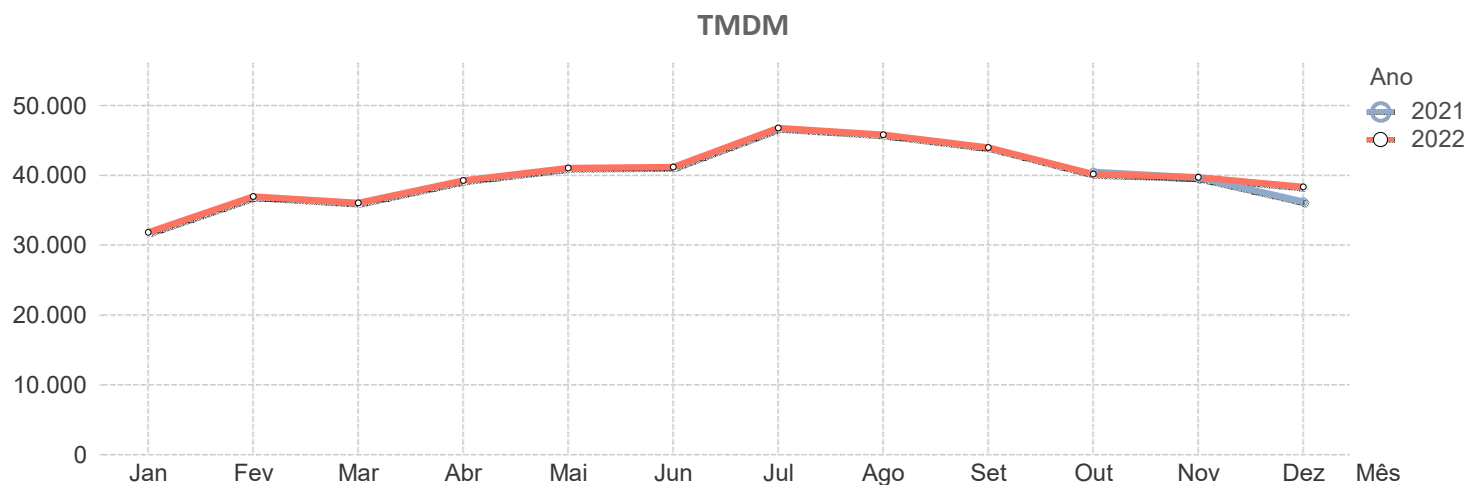

A12														
		2021			2022											
Sublanço	..	Out	Nov	Dez	Jan	Fev	Mar	Abr	Mai	Jun	Jul	Ago	Set	Out	Nov	Dez
Ponte Vasco da Gama	..	66.768	66.297	60.435	53.119	61.358	60.259	64.410	67.640	66.379	74.390	71.996	71.603	66.478	66.392	63.616
Montijo (A12/A33) – Pinhal Novo	..	20.611	19.278	17.668	15.049	18.038	17.268	20.306	20.875	22.315	26.602	27.001	23.581	20.269	19.304	19.055
Pinhal Novo – A2/A12	..	20.235	18.912	17.331	15.035	17.885	17.022	19.970	20.467	22.051	26.413	26.777	23.034	19.759	18.667	18.423
A2/A12 – A12/Lig. Alto da Guerra	..	25.476	24.995	23.257	21.461	24.399	23.736	24.549	26.064	25.576	27.642	26.483	26.436	25.359	25.636	24.655
A12/Lig. Alto da Guerra – Setúbal	..	25.476	24.995	23.257	21.461	24.399	23.736	24.549	26.064	25.576	27.642	26.483	26.436	25.359	25.636	24.655
Média Ponderada	..	40.531	39.667	36.259	31.836	36.996	36.080	39.296	41.083	41.185	46.785	45.812	44.004	40.209	39.737	38.337