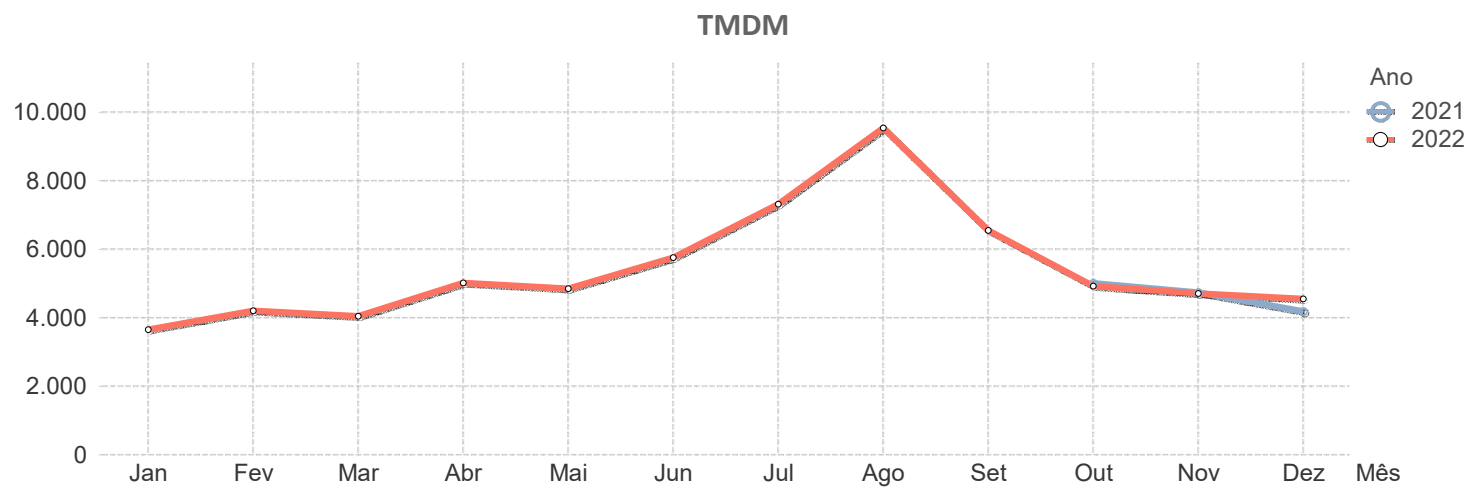

A13														
		2021			2022											
Sublanço	..	Out	Nov	Dez	Jan	Fev	Mar	Abr	Mai	Jun	Jul	Ago	Set	Out	Nov	Dez
Almalaguês (A13/A13-1) – Coimbra Sul	..	3.707	3.735	3.797	3.356	3.492	3.463	3.533	3.779	3.676	3.713	3.806	3.857	3.769	3.813	3.665
Média Ponderada		5.011	4.734	4.189	3.658	4.205	4.041	5.015	4.852	5.756	7.317	9.539	6.547	4.924	4.711	4.551