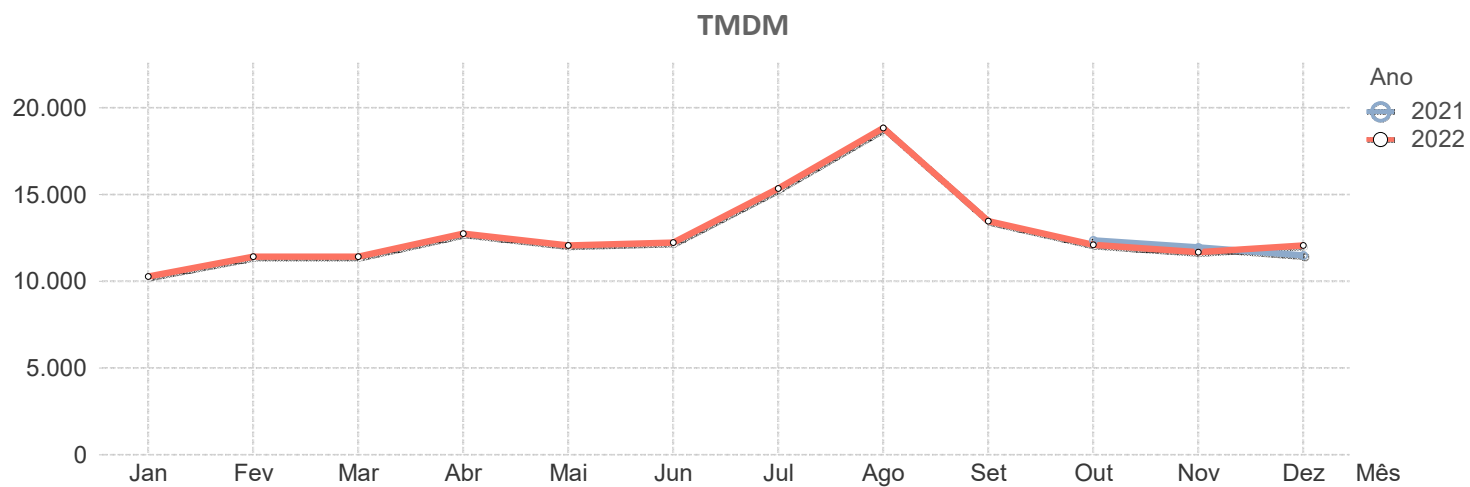

A25														
		2021			2022											
Sublanço	..	Out	Nov	Dez	Jan	Fev	Mar	Abr	Mai	Jun	Jul	Ago	Set	Out	Nov	Dez
Alto do Leomil – EN332	..	6.160	5.653	5.485	5.118	5.474	5.356	6.893	5.985	6.093	9.419	12.959	6.920	6.063	5.584	6.083
Média Ponderada		12.361	11.952	11.494	10.264	11.412	11.423	12.747	12.065	12.223	15.336	18.827	13.457	12.092	11.666	12.054