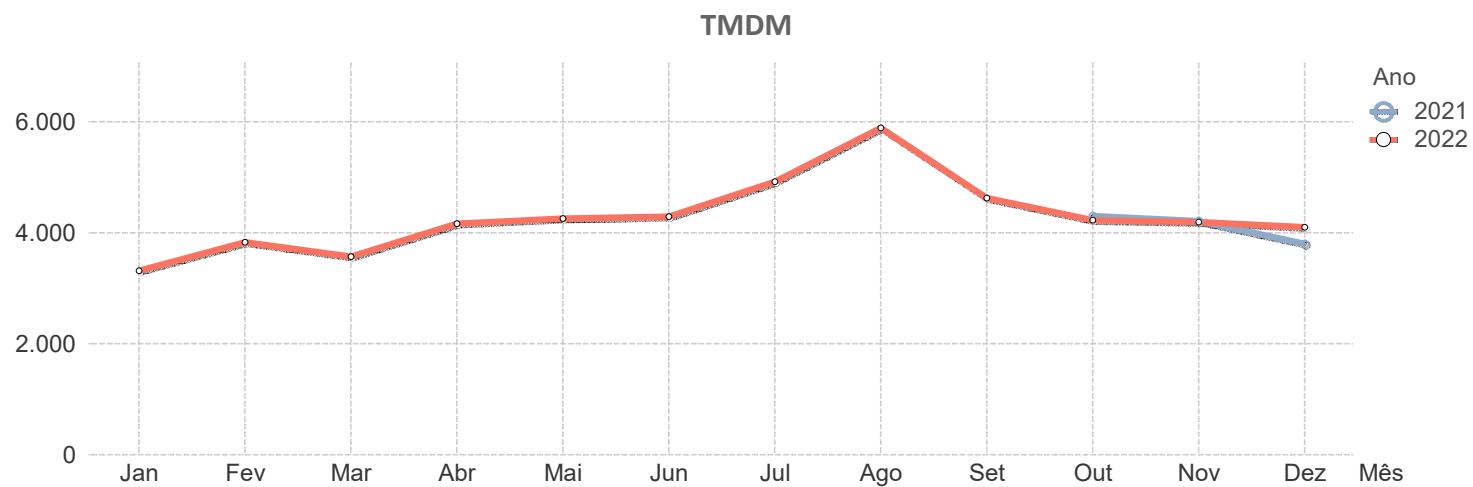

A13-1														
		2021			2022											
Sublanço	..	Out	Nov	Dez	Jan	Fev	Mar	Abr	Mai	Jun	Jul	Ago	Set	Out	Nov	Dez
Almalaguês (A13/A13-1) – Almalaguês (A...	..	4.383	4.295	3.790	3.358	3.941	3.680	4.242	4.365	4.389	4.975	5.903	4.702	4.313	4.267	4.163
Almalaguês (A13-1/EN110) – Condeixa (A...	..	4.287	4.193	3.804	3.313	3.808	3.552	4.149	4.234	4.272	4.909	5.888	4.610	4.214	4.177	4.087
Média Ponderada		4.303	4.210	3.802	3.321	3.831	3.574	4.165	4.256	4.292	4.920	5.891	4.626	4.231	4.192	4.100