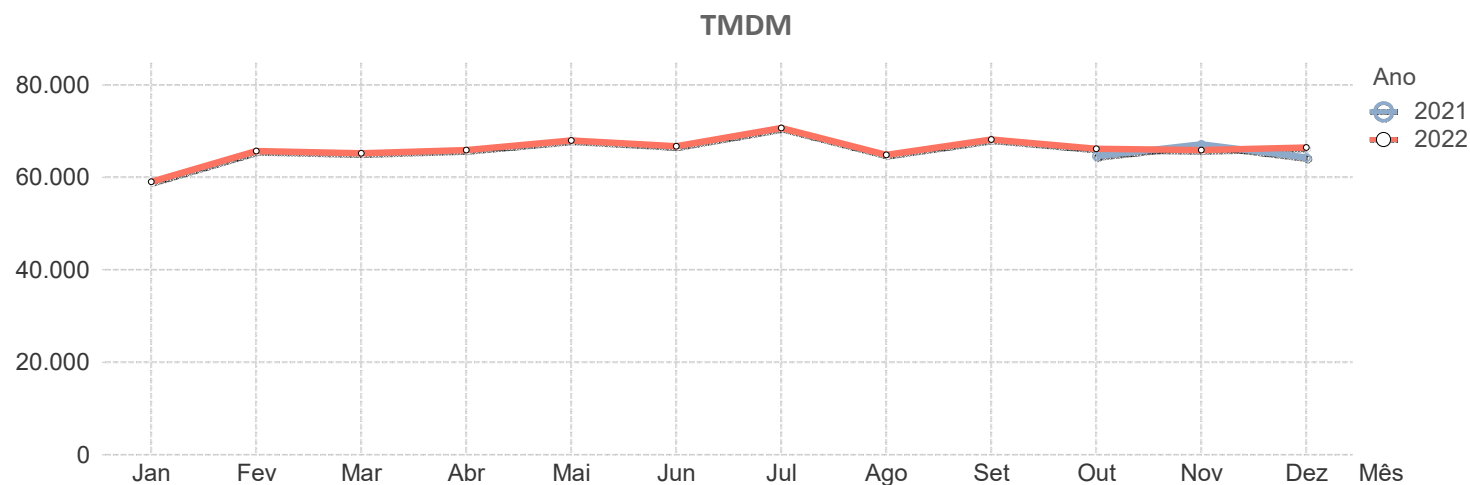

A44														
		2021			2022											
Sublanço	..	Out	Nov	Dez	Jan	Fev	Mar	Abr	Mai	Jun	Jul	Ago	Set	Out	Nov	Dez
ER1-18 – EN109	..	46.440	46.839	42.876	39.987	46.504	45.980	50.266	49.942	47.992	49.554	46.647	47.454	46.372	45.603	44.195
EN109 – Valadares Norte	..	61.001	61.536	59.321	56.001	60.237	59.502	61.038	62.434	62.265	66.030	62.695	63.125	60.690	59.082	60.398
Valadares Norte – Madalena	..	72.561	73.490	70.030	65.429	72.147	71.342	72.796	74.804	74.340	78.110	73.817	75.359	72.093	70.909	71.176
Madalena – Coimbrões	..	85.450	85.909	82.285	78.383	85.630	84.434	85.629	87.611	86.044	90.833	85.325	87.116	84.761	83.279	83.505
Coimbrões – Continente	..	67.303	72.173	69.670	63.108	70.731	70.319	69.905	72.843	70.993	75.276	67.171	73.168	71.491	72.068	72.762
Continente – Barosa	..	67.303	72.173	69.670	63.108	70.731	70.319	69.905	72.843	70.993	75.276	67.171	73.168	71.491	72.068	72.762
Barosa – Av. da República	..	67.303	72.173	69.670	63.108	70.731	70.319	69.905	72.843	70.993	75.276	67.171	73.168	71.491	72.068	72.762
Av. da República – Gervide	..	60.120	64.867	61.742	55.179	62.174	62.017	61.650	63.970	62.593	66.768	59.844	64.642	63.153	63.736	64.481
Gervide – Freixo Sul	..	59.139	61.568	59.216	52.737	59.537	59.582	59.519	61.818	60.476	64.935	58.575	62.732	60.878	61.408	62.178
Média Ponderada	..	64.573	67.152	64.313	59.049	65.702	65.214	65.935	67.994	66.735	70.686	64.867	68.232	66.218	65.940	66.479