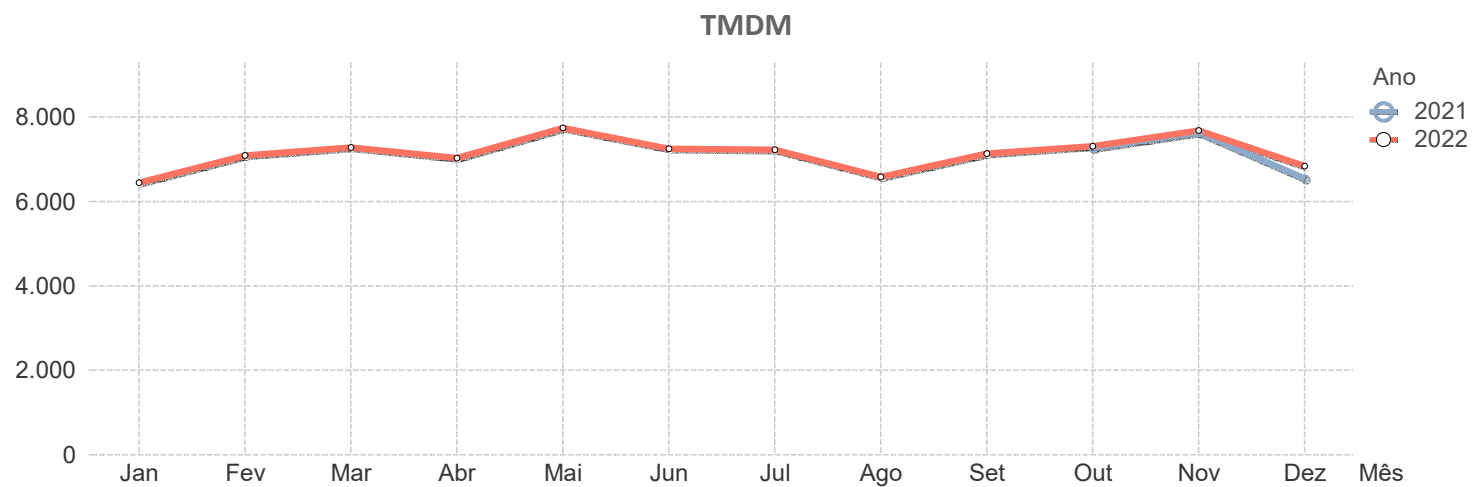

A12-1														
		2021			2022											
Sublanço	..	Out	Nov	Dez	Jan	Fev	Mar	Abr	Mai	Jun	Jul	Ago	Set	Out	Nov	Dez
A12/Lig. Alto da Guerra – Alto da Guerra	..	8.728	9.161	7.936	7.651	8.515	8.647	8.409	9.262	8.743	8.837	8.066	8.743	8.886	9.296	8.414
Alto da Guerra – EN10	..	6.721	7.069	6.023	5.993	6.552	6.765	6.508	7.171	6.690	6.626	6.031	6.532	6.718	7.072	6.253
Média Ponderada	..	7.268	7.640	6.545	6.445	7.087	7.278	7.026	7.741	7.250	7.229	6.586	7.135	7.309	7.679	6.842