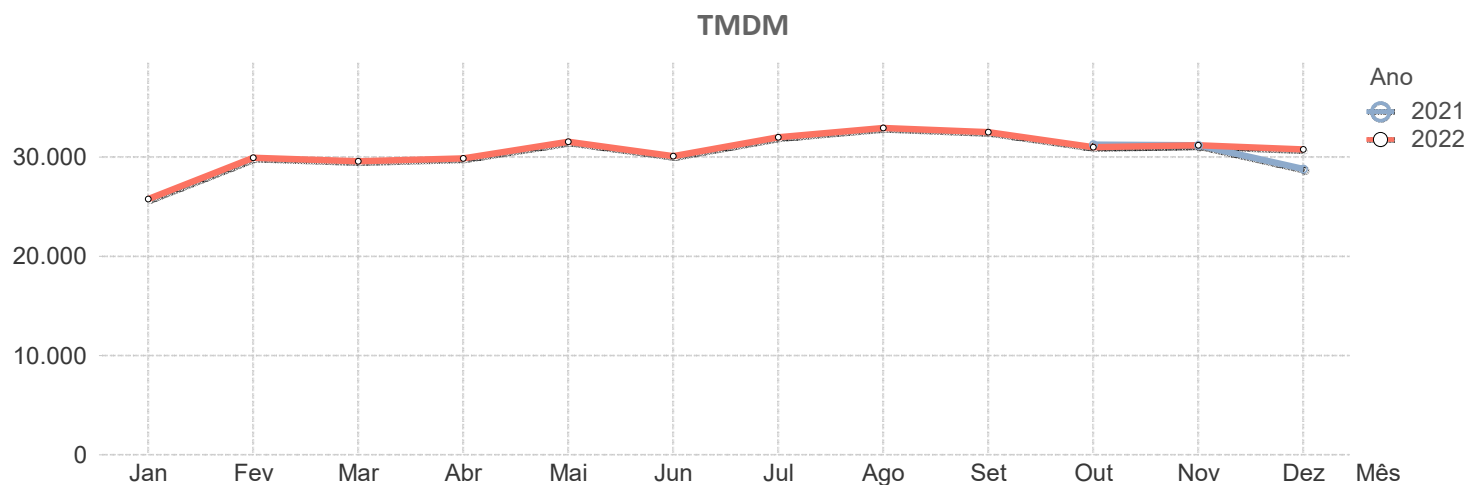

CSB														
		2021			2022											
Sublanço	..	Out	Nov	Dez	Jan	Fev	Mar	Abr	Mai	Jun	Jul	Ago	Set	Out	Nov	Dez
Braga Sul – Celeirós (A11)	..	19.954	19.732	17.970	15.813	18.687	18.434	19.540	20.428	19.723	22.072	24.675	22.028	19.963	19.756	19.942
Celeirós (A11) – EN14	..	32.273	32.491	29.595	25.734	30.365	29.916	30.325	32.301	31.532	34.393	37.993	34.679	32.358	32.125	31.763
EN14 – EN309	..	35.563	35.572	32.944	29.883	34.240	33.885	33.477	35.573	33.753	35.181	34.200	36.056	35.065	35.741	34.881
EN309 – EN101	..	39.748	39.703	37.187	33.654	38.556	38.168	37.829	39.947	37.903	39.117	37.852	40.158	39.473	39.970	39.173
EN101 – Circular Sul de Braga	..	44.647	44.588	41.651	37.784	43.704	43.249	43.240	45.354	42.194	43.244	42.131	44.526	43.613	44.173	43.172
Média Ponderada	..	31.264	31.209	28.824	25.788	29.930	29.580	29.885	31.546	30.098	31.999	32.937	32.531	31.011	31.193	30.772