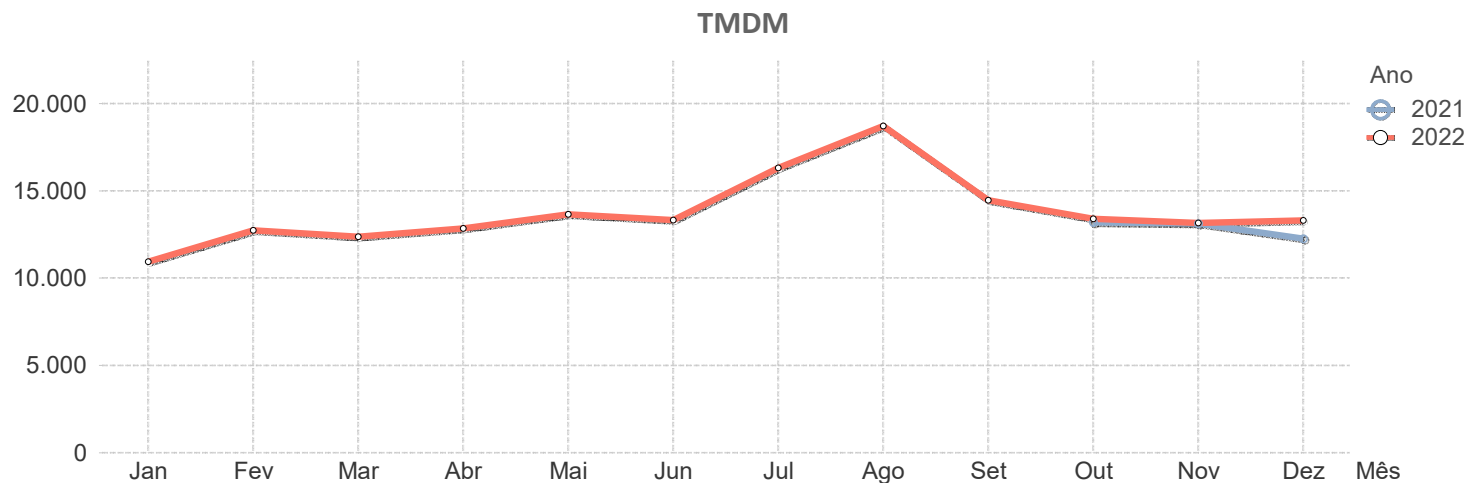

A11														
		2021			2022											
Sublanço	..	Out	Nov	Dez	Jan	Fev	Mar	Abr	Mai	Jun	Jul	Ago	Set	Out	Nov	Dez
Apúlia (A28) – EN205	..	10.097	9.715	9.272	8.969	9.904	9.300	10.597	11.156	11.167	16.018	18.450	11.760	10.303	9.804	10.091
EN205 – Barcelos	..	9.483	9.124	8.689	8.416	9.288	8.705	9.985	10.540	10.525	15.220	17.707	11.153	9.675	9.180	9.439
Barcelos – Braga Oeste (A3/A11)	..	13.095	13.089	12.071	11.406	12.806	12.396	13.450	14.301	13.841	18.247	20.554	14.716	13.414	13.047	13.178
Braga Oeste (A3/A11) – Braga (Ferreiros)	..	12.575	12.517	11.627	10.828	12.292	11.934	13.003	13.764	13.429	17.601	20.269	14.335	12.943	12.603	12.923
Braga (Ferreiros) – Celeirós	..	31.936	31.817	29.488	25.602	30.201	30.795	30.576	32.263	30.921	33.912	37.171	34.417	32.230	31.992	31.537
Celeirós – Guimarães Oeste	..	16.078	16.433	15.054	13.141	15.557	15.132	14.678	16.071	15.498	17.718	20.780	17.351	16.430	16.258	16.495
Guimarães Oeste – Selho	..	21.273	20.941	20.072	17.822	20.549	20.225	19.255	21.110	21.098	24.741	28.121	22.817	21.380	21.183	21.646
Calvos – Vizela	..	9.776	9.648	9.192	7.741	9.243	8.890	9.337	9.803	9.463	11.285	13.333	10.290	9.610	9.482	9.891
Vizela – Felgueiras	..	10.225	10.108	9.579	8.052	9.700	9.359	9.816	10.265	9.932	11.733	13.617	10.839	10.145	10.023	10.308
Felgueiras – Lousada	..	13.040	12.998	12.067	9.869	12.513	12.140	12.558	12.917	12.657	14.565	16.033	13.681	13.134	13.212	13.041
Lousada – EN15	..	8.532	8.401	8.004	7.083	8.243	7.946	8.371	8.687	8.658	10.036	11.713	9.349	8.793	8.743	8.652
EN15 – EN211	..	9.111	8.972	8.563	7.563	8.697	8.390	8.797	9.231	9.188	10.549	12.315	9.860	9.232	9.124	9.172
EN211 – Castelões (A4/A11)	..	16.405	16.062	15.671	14.006	15.709	15.212	15.753	16.606	16.525	18.313	20.285	17.217	16.364	16.164	16.527
Média Ponderada	..	13.192	13.131	12.261	10.942	12.730	12.368	12.854	13.658	13.319	16.320	18.710	14.470	13.391	13.156	13.315