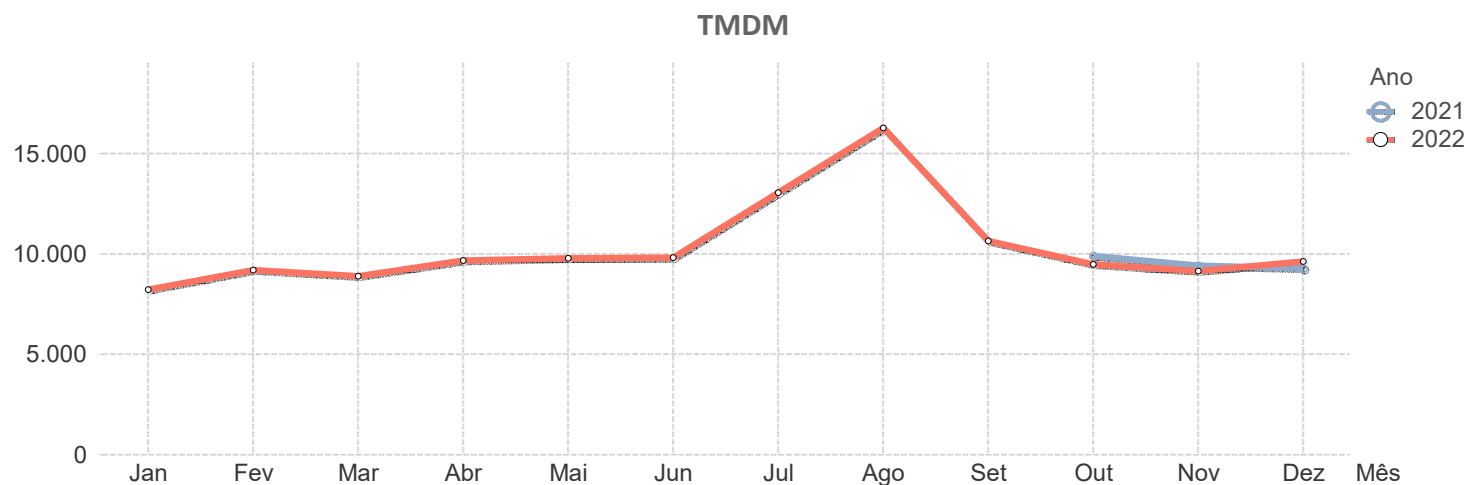

A7														
		2021			2022											
Sublanço	..	Out	Nov	Dez	Jan	Fev	Mar	Abr	Mai	Jun	Jul	Ago	Set	Out	Nov	Dez
Póvoa de Varzim (A28) – EN206	..	8.182	7.798	7.650	7.403	7.959	7.341	8.333	8.818	9.441	13.671	15.661	9.405	8.034	7.678	7.952
EN206 – Famalicão	..	8.537	8.114	7.983	7.772	8.349	7.678	8.657	9.160	9.784	14.193	16.234	9.759	8.342	7.985	8.281
Famalicão – A3/A7	..	21.385	21.316	20.065	18.389	20.680	20.403	20.310	21.530	21.289	25.452	25.764	22.258	20.633	20.954	20.468
A3/A7 – Seide	..	25.364	24.642	23.486	21.479	24.263	24.167	23.895	25.382	25.473	30.407	32.801	26.892	24.832	24.494	24.228
Seide – Ave	..	22.091	21.396	20.278	18.450	20.983	20.868	20.470	21.877	21.971	26.155	28.450	23.200	21.409	21.105	20.872
Ave – Selho	..	20.811	20.200	19.304	17.358	19.861	19.696	18.911	20.527	20.600	24.115	26.224	21.948	20.604	20.383	20.359
Selho – Guimarães Sul	..	12.808	12.350	12.087	10.265	11.846	11.404	12.396	12.714	12.439	15.875	20.818	13.811	12.411	12.043	12.981
Guimarães Sul – Calvos	..	13.892	13.485	13.132	11.145	12.933	12.476	13.558	13.862	13.507	16.983	22.022	14.915	13.565	13.184	14.109
Calvos – Fafe Sul	..	7.754	7.313	7.405	6.132	6.980	6.755	7.754	7.712	7.270	10.241	14.386	8.194	7.181	6.844	7.565
Fafe Sul – Basto	..	6.548	6.036	6.267	5.177	5.745	5.498	6.619	6.138	6.013	8.581	12.417	7.009	6.029	5.629	6.477
Basto – Ribeira de Pena	..	5.406	4.957	5.059	4.267	4.704	4.544	5.545	4.928	4.900	7.239	10.777	5.723	4.951	4.599	5.174
Ribeira de Pena – Vila Pouca de Aguiar (A...)	..	4.701	4.236	4.421	3.653	4.019	3.869	4.859	4.217	4.205	6.468	9.751	4.979	4.299	3.984	4.557
Média Ponderada	..	9.907	9.423	9.279	8.220	9.203	8.902	9.683	9.790	9.824	13.063	16.274	10.643	9.483	9.144	9.630