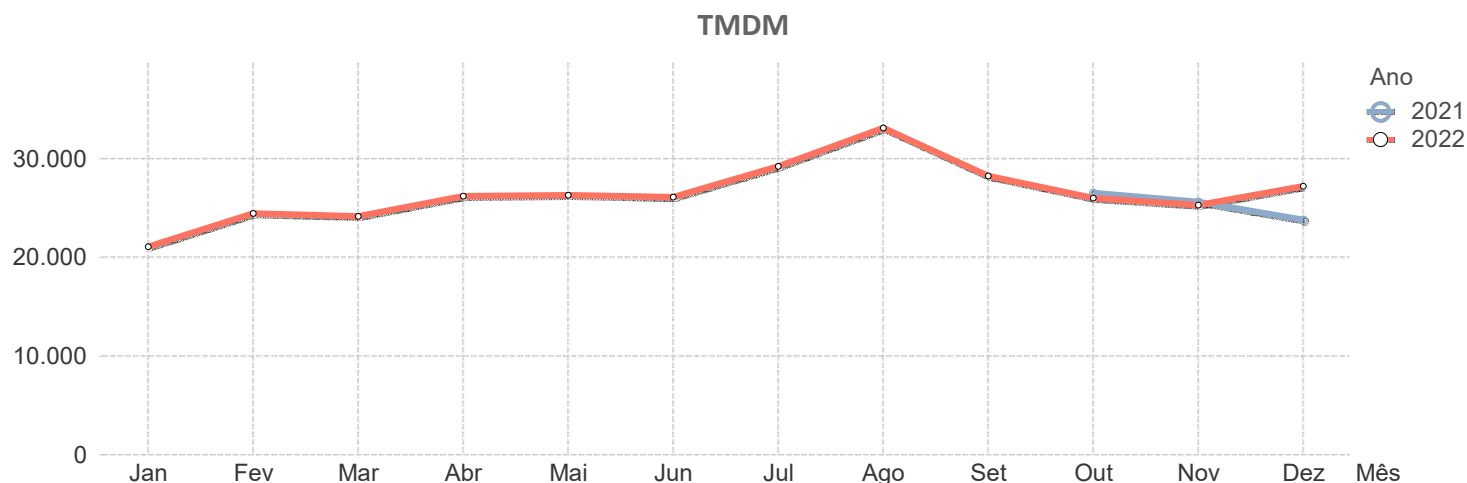

A3														
		2021			2022											
Sublanço	..	Out	Nov	Dez	Jan	Fev	Mar	Abr	Mai	Jun	Jul	Ago	Set	Out	Nov	Dez
Porto (VCI) – EN 12	..	101.447	101.978	95.721	87.780	98.594	98.084	101.691	103.811	101.260	107.208	108.865	103.269	99.749	98.012	99.546
EN 12 – Águas Santas (A3/A4)	..	129.326	130.512	122.205	111.696	125.595	125.500	128.827	132.190	127.927	134.870	134.363	132.374	128.414	127.829	127.824
Águas Santas (A3/A4) – Maia	..	74.816	74.946	69.478	63.419	71.743	72.612	73.943	74.882	71.611	76.685	77.524	76.692	72.971	73.395	70.783
Maia – Santo Tirso	..	60.431	59.810	55.550	49.231	57.112	57.032	58.475	60.956	59.416	64.442	67.046	64.659	60.439	59.789	59.858
Santo Tirso – Famalicão	..	52.575	51.756	48.001	42.480	49.429	49.095	50.529	52.722	51.645	56.837	60.223	56.313	52.252	51.352	51.541
Famalicão – Cruz	..	27.192	26.320	24.333	21.268	24.917	24.634	26.863	27.341	27.027	30.157	33.833	29.875	27.021	26.187	27.367
Cruz – Braga Sul	..	25.478	24.639	22.750	19.716	23.298	22.930	25.131	25.616	25.306	28.368	32.069	28.055	25.301	24.544	25.941
Braga Sul – Braga Poente	..	11.263	10.295	9.602	8.263	9.817	9.370	11.175	10.839	11.210	13.583	17.929	12.481	10.760	10.128	12.531
Braga Poente – EN 201	..	10.410	9.193	8.731	7.371	8.865	8.330	10.505	9.810	10.288	12.816	18.259	11.589	9.728	8.959	12.169
EN 201 – Ponte de Lima Sul	..	11.379	10.166	9.525	8.159	9.743	9.205	11.363	10.736	11.207	13.863	19.486	12.464	10.603	9.825	13.181
Ponte de Lima Sul – Ponte de Lima Norte	..	13.938	12.855	11.996	10.574	12.348	11.847	13.945	13.401	13.847	16.483	22.594	15.053	13.359	12.598	15.981
Ponte de Lima Norte – EN 303	..	8.781	7.687	7.063	5.936	7.119	6.814	8.886	8.105	8.713	10.664	14.550	9.171	8.155	7.466	11.044
EN 303 – Valença (Sul)	..	8.515	7.433	6.799	5.706	6.835	6.548	8.588	7.792	8.351	10.273	13.572	8.857	7.891	7.169	10.765
Valença (Sul) – Valença	..	16.972	15.600	14.191	13.167	15.201	14.487	17.325	16.151	16.854	19.393	23.599	17.636	16.888	15.606	13.802
Valença – Fronteira	..	15.486	16.102	12.946	14.848	16.468	16.627	18.816	17.610	17.853	20.335	24.144	18.604	17.818	16.469	14.563
Média Ponderada	..	26.544	25.635	23.810	21.082	24.462	24.153	26.193	26.321	26.121	29.234	33.113	28.248	26.017	25.299	27.211