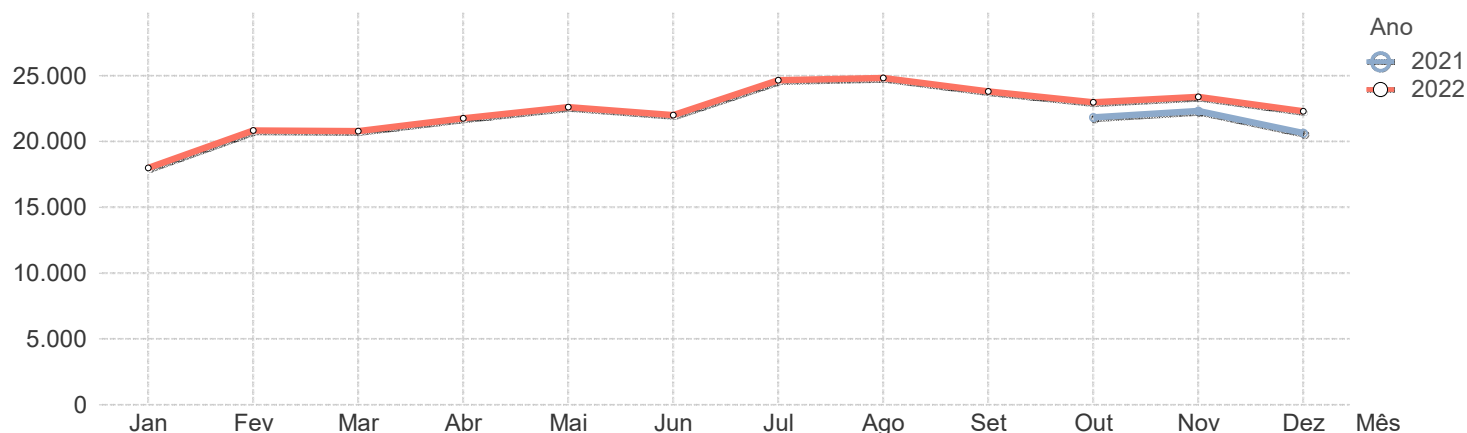

A41														
		2021			2022											
Sublanço	..	Out	Nov	Dez	Jan	Fev	Mar	Abr	Mai	Jun	Jul	Ago	Set	Out	Nov	Dez
Freixeiro – Aeroporto	..	31.457	32.172	31.097	26.042	29.041	29.081	31.519	33.345	32.254	38.317	37.175	34.274	32.475	32.846	35.022
Aeroporto – Lipor	..	30.969	31.291	28.821	26.033	30.648	29.431	31.047	31.900	30.940	37.027	35.314	33.773	32.354	32.338	32.258
Lipor – EN13	..	29.652	30.067	29.287	24.885	28.128	28.589	30.279	31.471	31.189	34.877	34.147	32.982	31.362	31.461	32.593
EN13 – EN14	..	33.366	33.859	32.665	27.991	31.778	32.626	34.184	35.596	35.128	38.484	37.137	36.297	34.536	34.560	34.888
EN14 – EN107	..	35.090	35.866	33.959	29.473	33.815	34.432	35.755	37.230	36.279	39.672	38.441	39.035	37.358	37.790	36.940
EN107 – Maia	..	42.048	43.603	41.583	37.841	43.380	43.244	47.295	49.364	46.972	47.071	44.589	46.584	44.895	45.837	44.568
Maia – Alfena	..	43.745	45.754	42.664	38.933	44.310	44.275	45.077	46.651	44.808	48.434	46.051	48.169	46.848	47.999	45.066
Alfena – Santo Tirso	..	27.295	28.327	26.341	23.462	27.033	26.954	27.753	29.055	28.006	30.523	29.253	30.494	29.885	30.801	28.739
Santo Tirso – Ermida	..	32.858	35.321	28.308	25.268	29.874	29.634	30.530	31.947	30.999	32.457	31.888	33.463	35.887	38.364	30.872
Ermida – A41/A42	..	25.642	26.662	24.651	22.026	25.381	25.211	25.981	27.114	26.364	28.785	27.410	28.585	27.951	28.933	26.892
A41/A42 – Gandra	..	13.229	13.795	12.429	10.662	12.740	12.769	13.044	13.586	13.113	14.973	14.311	15.152	14.642	15.436	13.460
Gandra – A4/A41	..	10.670	11.075	9.960	8.299	9.985	10.016	10.308	10.637	10.226	11.852	11.551	11.952	11.549	12.184	10.723
A4/A41 – ZIC	..	15.442	15.582	14.229	11.745	14.051	14.000	14.557	15.096	14.755	17.271	18.570	16.836	16.110	16.491	15.423
ZIC – Aguiar de Sousa	..	15.550	15.703	14.275	11.731	14.013	14.062	14.608	15.125	14.837	17.414	18.855	17.042	16.406	16.835	15.796
Aguiar de Sousa – A41/A43	..	15.500	15.623	14.209	11.645	13.946	14.019	14.523	15.053	14.751	17.334	18.792	16.866	16.070	16.374	15.256
A41/A43 – Medas	..	16.086	16.149	14.853	12.354	14.453	14.442	15.067	15.600	15.311	17.882	19.481	17.157	16.468	16.624	15.817
Medas – A32/A41	..	14.789	14.851	13.495	11.165	13.180	13.215	13.810	14.253	14.055	16.582	18.473	15.877	15.172	15.239	14.355
A32/A41 – Sandim	..	11.526	11.321	10.569	8.809	10.270	10.152	10.902	11.110	11.043	13.322	15.681	12.365	11.529	11.426	11.175