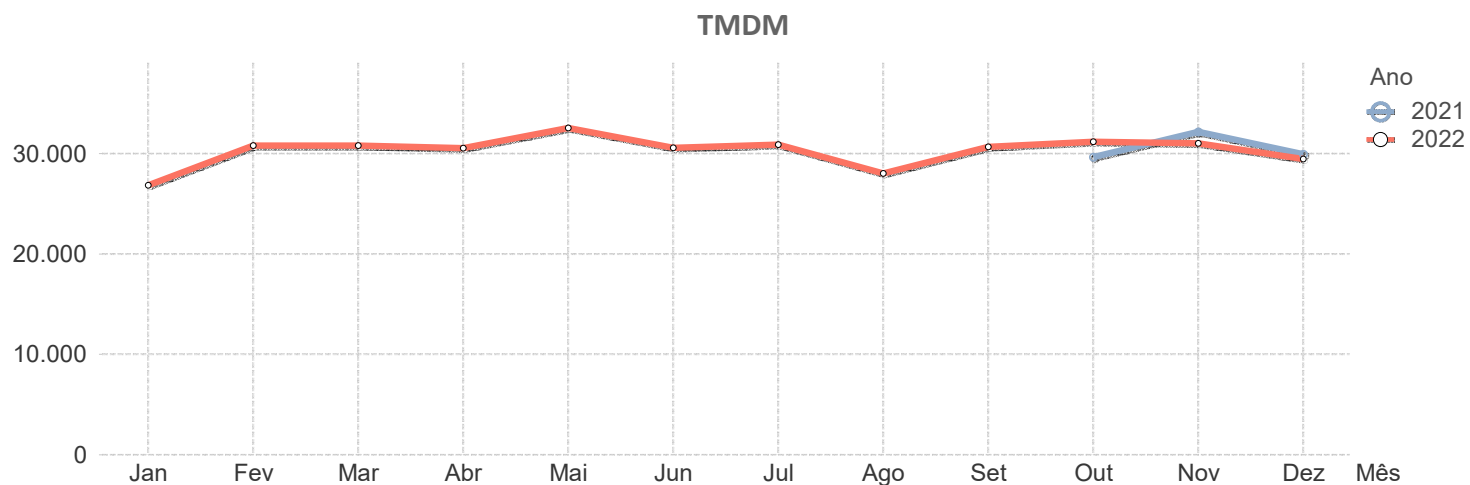

IC2														
		2021			2022											
Sublanço	..	Out	Nov	Dez	Jan	Fev	Mar	Abr	Mai	Jun	Jul	Ago	Set	Out	Nov	Dez
Praça José Queirós – Portela	..	44.058	47.628	44.566	40.710	42.861	42.453	44.974	47.456	45.253	48.466	45.827	47.363	46.476	45.762	44.865
Portela – Bobadela	..	49.808	52.649	50.084	46.504	53.256	53.562	52.501	55.487	52.501	53.021	49.070	51.764	52.582	49.379	47.488
Bobadela – Ligação EN10	..	25.003	27.835	25.551	22.978	26.531	26.490	25.887	27.634	25.909	25.713	22.592	25.670	26.250	27.450	26.229
Ligação EN10 – Stª Iria de Azóia (A1/IC2)	..	17.364	18.554	17.079	13.651	17.426	17.511	16.964	18.598	17.007	16.668	14.916	17.221	18.077	17.735	15.307
Média Ponderada	..	29.641	32.176	29.941	26.841	30.801	30.801	30.522	32.538	30.578	30.888	28.014	30.654	31.158	31.029	29.451