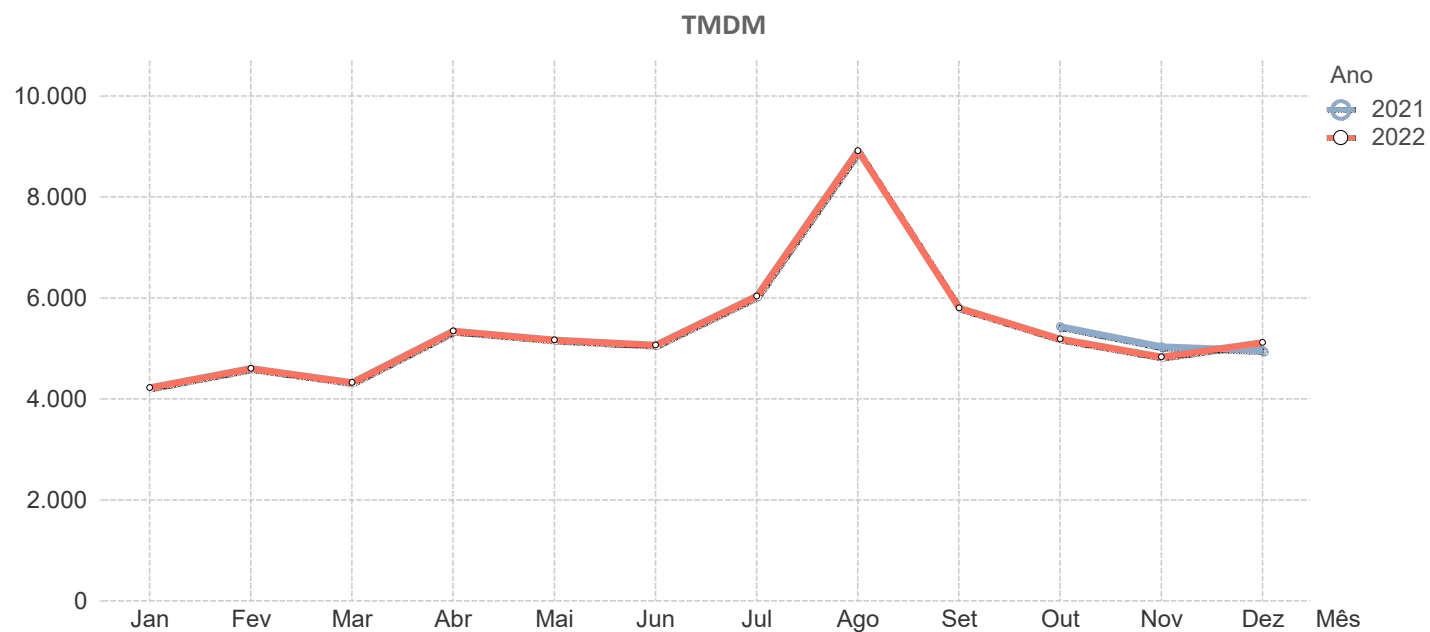

Interior Norte																
		2021			2022											
Estrada	..	Out	Nov	Dez	Jan	Fev	Mar	Abr	Mai	Jun	Jul	Ago	Set	Out	Nov	Dez
A24	..	5.438	5.041	4.966	4.227	4.612	4.334	5.350	5.177	5.072	6.041	8.920	5.809	5.196	4.841	5.123
Média Ponderada		5.438	5.041	4.966	4.227	4.612	4.334	5.350	5.177	5.072	6.041	8.920	5.809	5.196	4.841	5.123