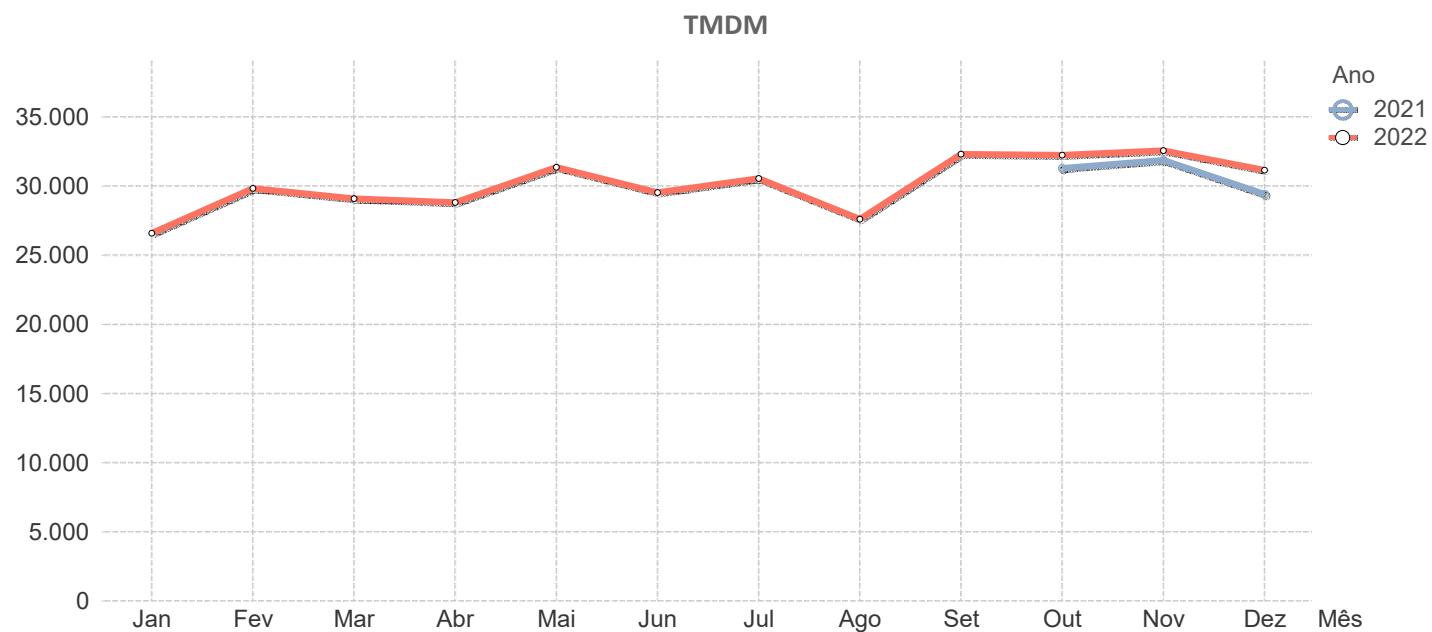

Grande Lisboa																
		2021			2022											
Estrada	..	Out	Nov	Dez	Jan	Fev	Mar	Abr	Mai	Jun	Jul	Ago	Set	Out	Nov	Dez
A16	..	31.299	31.868	29.412	26.583	29.828	29.091	28.812	31.350	29.529	30.556	27.604	32.305	32.240	32.555	31.141
Média Ponderada		31.299	31.868	29.412	26.583	29.828	29.091	28.812	31.350	29.529	30.556	27.604	32.305	32.240	32.555	31.141