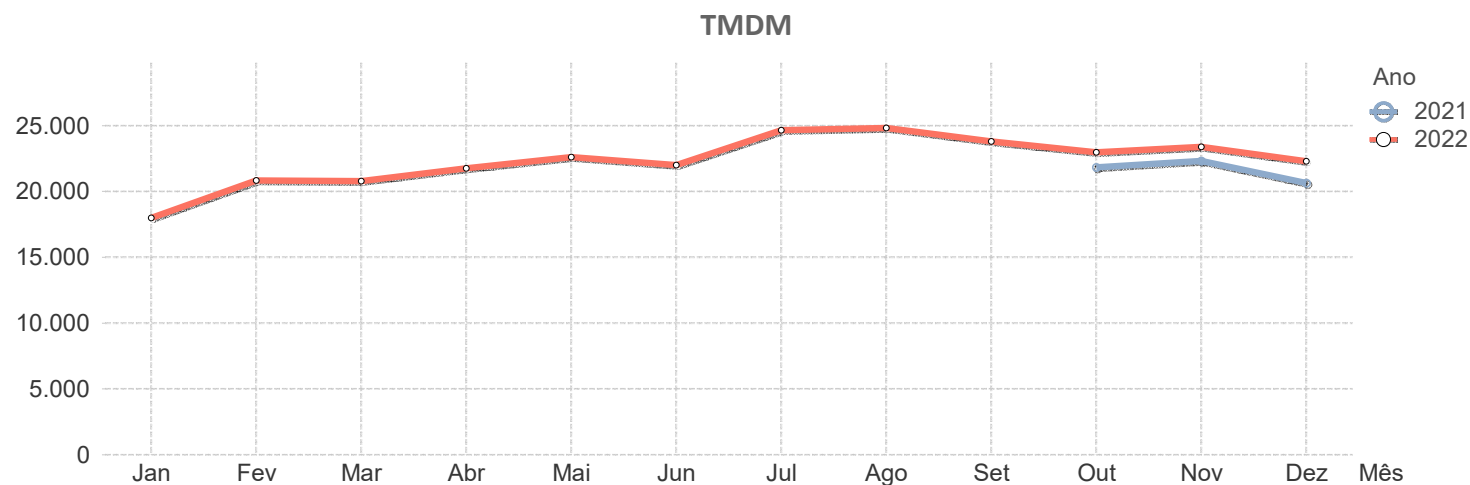

A41														
		2021			2022											
Sublanço	..	Out	Nov	Dez	Jan	Fev	Mar	Abr	Mai	Jun	Jul	Ago	Set	Out	Nov	Dez
Sandim – Argoncilhe	..	11.571	11.364	10.629	8.879	10.342	10.222	10.987	11.199	11.142	13.466	15.860	12.414	11.553	11.420	11.196
Argoncilhe – Nogueira	..	20.967	20.933	19.385	18.290	20.837	20.260	20.976	21.627	21.265	24.424	24.202	22.212	21.177	20.834	20.399
Nogueira – Espinho (A1/A41)	..	20.827	20.793	19.256	18.168	20.698	20.125	20.835	21.482	21.122	24.261	24.040	22.063	21.035	20.695	20.262
Espinho (A1/A41) – Guetim	..	21.005	20.970	19.420	18.323	20.874	20.296	21.013	21.665	21.302	24.468	24.245	22.251	21.215	20.871	20.435
Guetim – Espinho	..	21.578	21.542	19.950	18.822	21.444	20.850	21.586	22.256	21.883	25.135	24.906	22.858	21.793	21.441	20.992
Média Ponderada	..	21.830	22.319	20.643	17.988	20.827	20.787	21.762	22.607	21.998	24.659	24.821	23.803	22.981	23.393	22.286