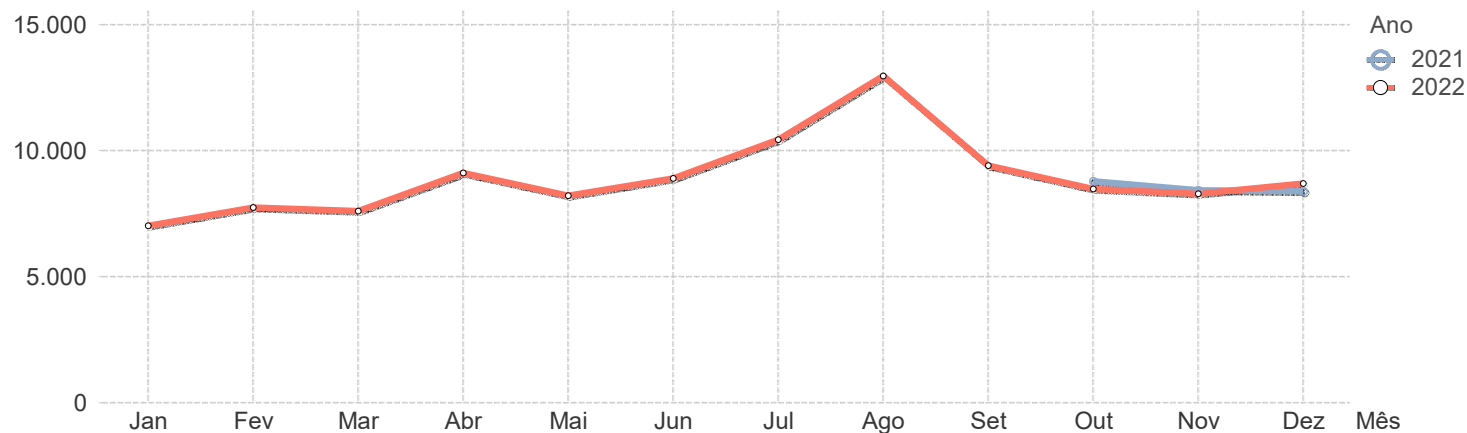

A23														
		2021			2022											
Sublanço	..	Out	Nov	Dez	Jan	Fev	Mar	Abr	Mai	Jun	Jul	Ago	Set	Out	Nov	Dez
Perdigão – Alvaiade		8.582	8.086	8.400	6.853	7.517	7.380	8.843	7.981	8.757	10.469	12.955	9.156	8.338	8.053	8.821
Alvaiade – Sarnadas (Retaxo)		7.750	7.417	7.688	6.201	6.805	6.689	8.324	7.266	8.558	9.765	12.229	8.567	7.647	7.344	8.165
Sarnadas (Retaxo) – Castelo Branco Sul		7.522	7.077	7.367	5.911	6.541	6.377	7.973	6.915	7.667	9.171	11.564	5.595	7.150	7.143	7.946
Castelo Branco Sul – Hospital		7.020	6.620	6.807	5.622	6.194	5.889	7.200	5.306	5.296	8.488	10.766	7.344	6.468	6.175	6.838
Hospital – Castelo Branco Norte		5.510	5.126	5.275	4.312	4.721	4.654	5.975	4.948	5.616	7.243	9.559	6.036	5.224	4.927	5.607
Castelo Branco Norte – Alcains		11.584	11.330	11.365	9.856	10.600	10.610	11.996	11.187	11.732	13.216	15.519	12.197	11.328	11.229	11.832
Alcains – Lardosa		6.635	6.192	6.574	5.420	5.813	5.868	7.024	5.473	6.809	7.966	10.363	7.181	6.130	6.293	6.988
Lardosa – Soalheira		7.478	7.167	7.260	6.128	6.252	6.491	7.513	6.732	7.808	8.746	11.064	8.094	7.346	7.091	7.676
Soalheira – Castelo Novo		6.743	6.414	6.592	5.490	5.916	6.023	7.133	6.366	6.897	8.096	10.391	7.384	6.646	6.396	7.021
Castelo Novo – Fundão		9.368	9.058	8.940	7.817	8.446	8.505	9.650	9.047	9.509	10.636	13.009	10.151	9.215	8.905	9.379
Fundão – Alcaria		8.160	7.906	7.740	6.828	7.367	7.463	8.470	7.858	8.236	9.397	11.585	8.505	7.760	7.565	8.127
Alcaria – Covilhã Sul		5.693	5.372	5.546	4.644	4.975	5.061	6.085	5.304	5.695	6.994	9.313	6.311	5.605	5.355	5.949
Covilhã Sul – Covilhã Norte		4.923	4.577	4.631	3.786	4.162	4.278	5.168	4.587	4.974	6.271	8.567	5.464	4.841	4.525	4.982
Covilhã Norte – Belmonte Sul		7.092	6.759	6.751	5.722	6.192	6.240	7.235	6.717	6.989	8.367	10.902	7.687	6.989	6.685	7.245
Belmonte Sul – Belmonte Norte		4.896	4.554	4.586	3.957	4.345	4.433	5.296	4.811	5.080	6.378	8.448	5.762	5.063	4.793	5.238
Belmonte Norte – Benespera		5.561	5.180	5.195	4.376	4.722	4.795	5.730	5.241	5.525	6.934	9.225	6.176	5.511	5.220	5.681
Benespera – Guarda (A23)		5.847	5.463	5.444	4.521	5.019	5.063	6.000	5.516	5.789	7.190	9.483	6.524	5.794	5.482	5.891
Guarda (A23) – Pinhel		6.929	6.546	6.330	5.767	6.206	6.265	7.077	6.678	6.887	8.330	10.645	7.424	6.772	6.509	6.780