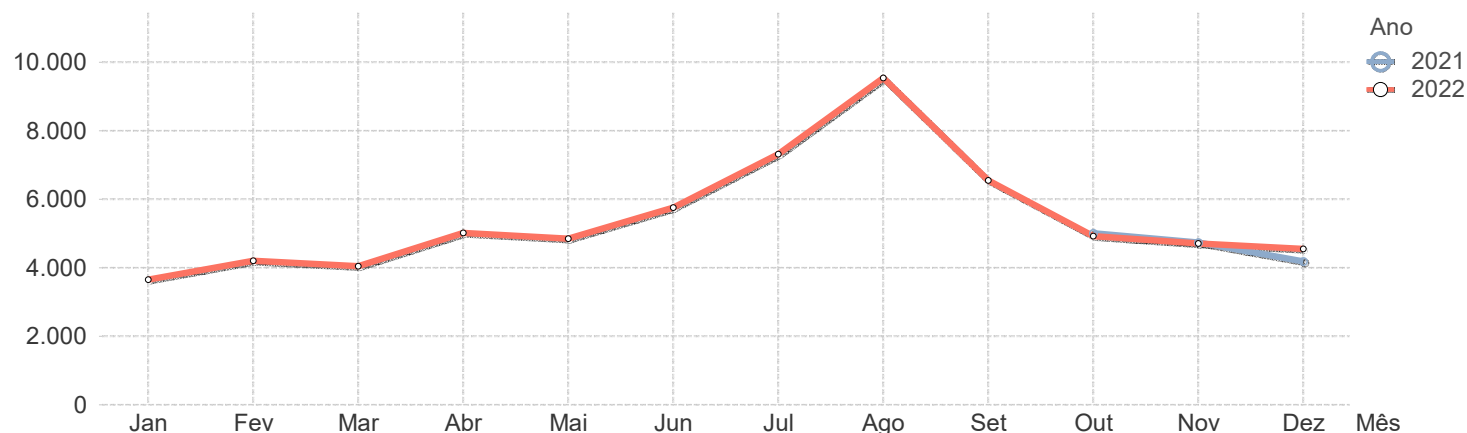

A13														
		2021			2022											
Sublanço	..	Out	Nov	Dez	Jan	Fev	Mar	Abr	Mai	Jun	Jul	Ago	Set	Out	Nov	Dez
Marateca (A2/A6/A13) – Pegões		5.327	4.540	4.107	3.526	4.082	3.918	5.678	5.141	7.373	10.467	14.521	8.590	5.199	4.522	4.527
Pegões – Stº. Estevão		5.359	4.583	4.136	3.551	4.087	3.929	5.696	5.161	7.362	10.470	14.527	8.589	5.183	4.524	4.524
Stº. Estevão – A10/A13		5.815	5.117	4.609	3.955	4.555	4.388	6.196	5.708	7.859	10.920	15.006	9.122	5.756	5.118	5.117
A10/A13 – Salvaterra Magos		3.975	3.590	3.203	2.712	3.084	2.915	4.055	3.720	4.980	7.256	10.290	6.317	3.946	3.602	3.637
Salvaterra Magos – Almeirim (IC10)		3.872	3.482	3.103	2.632	2.990	2.815	3.922	3.576	4.811	7.023	10.086	6.142	3.810	3.466	3.410
Atalaia (A13/A23) – Atalaia (EN110)		9.391	9.715	8.441	7.546	8.630	8.294	9.058	9.149	9.312	10.081	11.127	9.837	9.490	9.530	8.867
Atalaia (EN110) – Asseiceira		7.298	7.480	6.474	5.727	6.585	6.326	7.012	7.056	7.290	8.068	9.132	7.747	7.262	7.355	6.882
Asseiceira – Santa Cita (EN110)		7.431	7.342	6.387	5.750	6.623	6.598	7.280	7.361	7.548	8.290	9.320	8.004	7.448	7.620	6.236
Santa Cita (EN110) – Vale Donas		7.393	7.587	6.580	6.024	6.744	6.536	7.014	7.131	7.255	7.707	8.687	7.146	6.604	6.738	6.294
Vale Donas – A13/IC9		5.951	6.086	5.242	4.813	5.471	5.257	5.801	5.828	6.023	6.797	7.792	6.472	5.926	6.032	5.546
A13/IC9 – Alviobeira		5.072	5.050	4.361	3.883	4.463	4.279	4.863	4.871	5.109	5.729	6.815	5.397	4.899	4.868	4.613
Alviobeira – Pias		3.483	3.521	3.034	2.631	3.059	2.943	3.424	3.387	3.615	4.042	4.923	3.873	3.407	3.535	3.280
Pias – Cabaços		3.565	3.572	3.100	2.692	3.115	2.991	3.471	3.465	3.650	4.071	4.954	3.894	3.502	3.501	3.296
Cabaços – Alvaiázere		3.471	3.468	3.122	2.668	3.013	2.916	3.392	3.389	3.534	3.997	4.901	3.808	3.424	3.401	3.200
Alvaiázere – Avelar Sul (A13/IC8)		3.685	3.689	3.027	2.715	3.211	3.112	3.576	3.607	3.798	4.242	5.157	4.051	3.680	3.613	3.445
Avelar Sul (A13/IC8) – Avelar Norte / Penela		6.415	6.314	5.310	4.761	5.711	5.474	6.158	6.308	6.416	7.054	8.484	6.985	6.373	6.701	6.526
Avelar Norte / Penela – A13/EN342		6.733	6.671	5.941	5.281	6.098	5.871	6.484	6.664	6.732	7.379	8.479	7.224	6.733	6.661	6.455
A13/EN342 – Almalaguês (A13/A13-1)		7.471	7.418	6.706	5.724	6.814	6.479	7.167	7.483	7.415	8.076	9.095	7.915	7.482	7.445	7.248