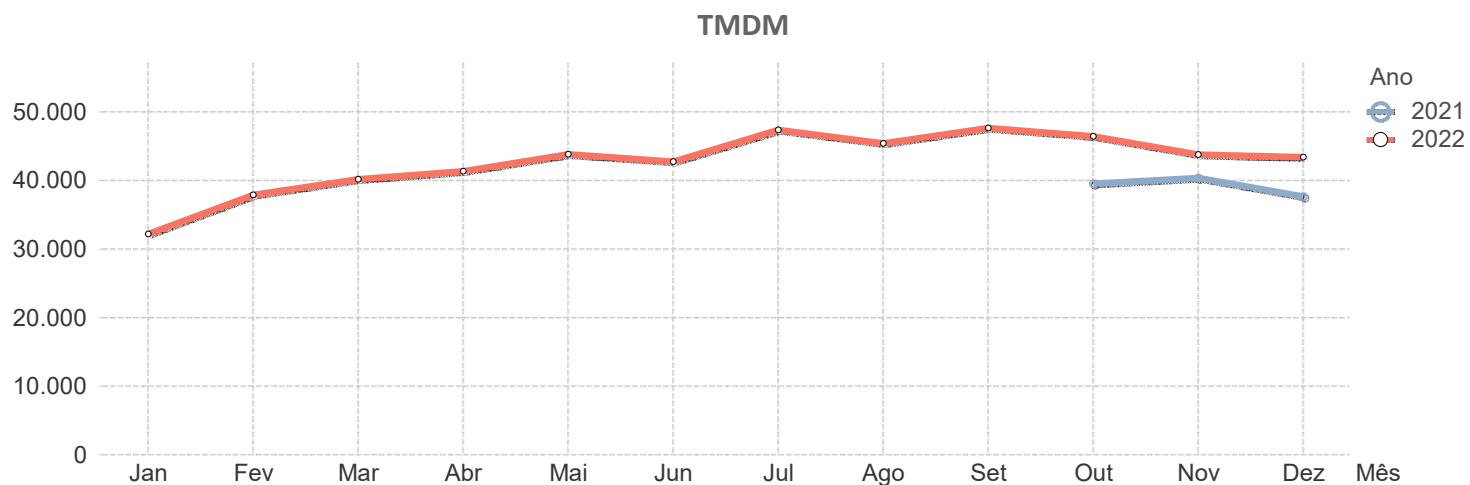

VRI														
		2021			2022											
Sublanço	..	Out	Nov	Dez	Jan	Fev	Mar	Abr	Mai	Jun	Jul	Ago	Set	Out	Nov	Dez
Aeroporto – São Brás	..	42.342	42.565	39.205	34.633	41.021	41.064	40.595	40.331	38.771	50.425	45.876	48.272	47.503	45.195	44.995
São Brás – VILPL	..	38.517	39.747	37.041	31.534	37.023	39.965	42.896	46.407	46.510	47.981	45.493	48.521	46.643	43.846	43.314
VILPL – Custóias	..	41.373	41.312	38.830	33.318	39.243	40.534	38.016	38.639	34.927	45.237	45.170	45.497	45.830	43.313	43.279
Média Ponderada	..	39.569	40.373	37.684	32.240	37.911	40.198	41.391	43.845	42.781	47.393	45.430	47.670	46.478	43.792	43.420