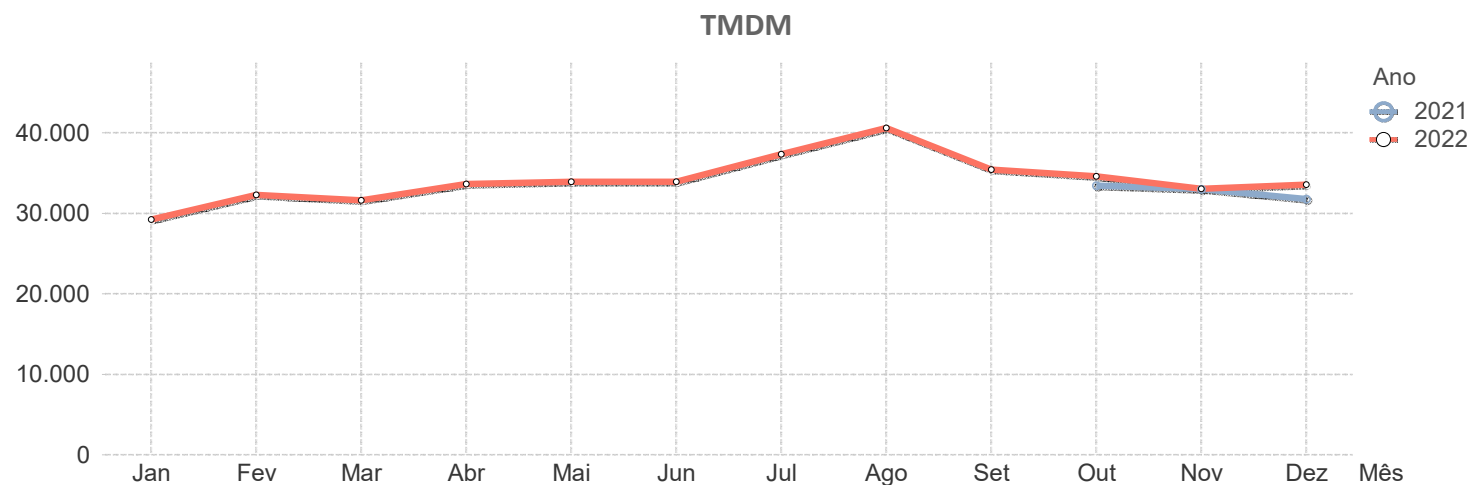

A28														
		2021			2022											
Sublanço	..	Out	Nov	Dez	Jan	Fev	Mar	Abr	Mai	Jun	Jul	Ago	Set	Out	Nov	Dez
Apúlia – Esposende	..	23.846	23.182	21.767	20.129	22.644	21.705	23.637	23.938	24.316	28.920	34.653	25.677	23.738	22.680	23.187
Esposende – Antas	..	15.735	15.308	14.261	13.068	14.654	14.081	15.732	15.741	15.918	18.699	23.060	17.429	15.653	15.161	15.577
Antas – Neiva	..	15.819	15.378	14.361	13.145	14.964	14.279	15.839	15.865	15.345	17.000	22.000	16.500	15.764	14.923	15.502
Neiva – Darque	..	16.601	16.303	15.132	14.007	15.680	14.960	16.433	16.590	16.671	18.858	24.165	17.704	16.736	16.324	16.655
Darque – Viana do Castelo	..	32.871	32.957	31.740	28.896	31.659	30.743	32.457	32.675	32.000	35.000	42.000	32.000	32.000	33.000	33.498
Viana do Castelo – Meadela	..	17.771	17.598	16.147	15.348	17.117	16.260	17.561	17.831	17.000	20.000	24.000	19.000	18.000	16.915	17.304
Meadela – Outeiro	..	10.042	9.630	8.958	8.541	9.581	8.983	10.022	10.050	10.614	12.457	15.470	10.630	10.272	9.476	9.668
Outeiro – EN305	..	9.425	9.167	8.315	7.941	8.940	8.359	9.383	9.381	9.754	11.730	14.691	9.864	9.410	8.763	8.997
EN305 – Riba de Ancora	..	8.508	8.240	7.467	7.129	8.044	7.482	8.469	8.352	8.785	10.613	13.350	8.881	8.445	7.791	8.080
Riba de Ancora – Argela (Dem)	..	6.803	6.617	5.904	5.627	6.401	5.980	6.693	6.648	6.748	7.608	9.021	6.887	6.755	6.214	6.515
Argela (Dem) – Vilar de Mouros	..	6.713	6.556	5.831	5.536	6.300	5.842	6.558	6.504	6.611	7.405	9.063	6.728	6.685	6.126	6.312
Vilar de Mouros – Vilar de Mouros Norte	..	6.052	5.548	5.208	4.967	6.278	5.319	5.936	5.853	6.000	6.500	7.500	6.094	6.017	5.571	5.819
Média Ponderada	..	33.442	33.025	31.786	29.219	32.297	31.632	33.649	33.913	33.924	37.339	40.599	35.425	34.586	33.029	33.575