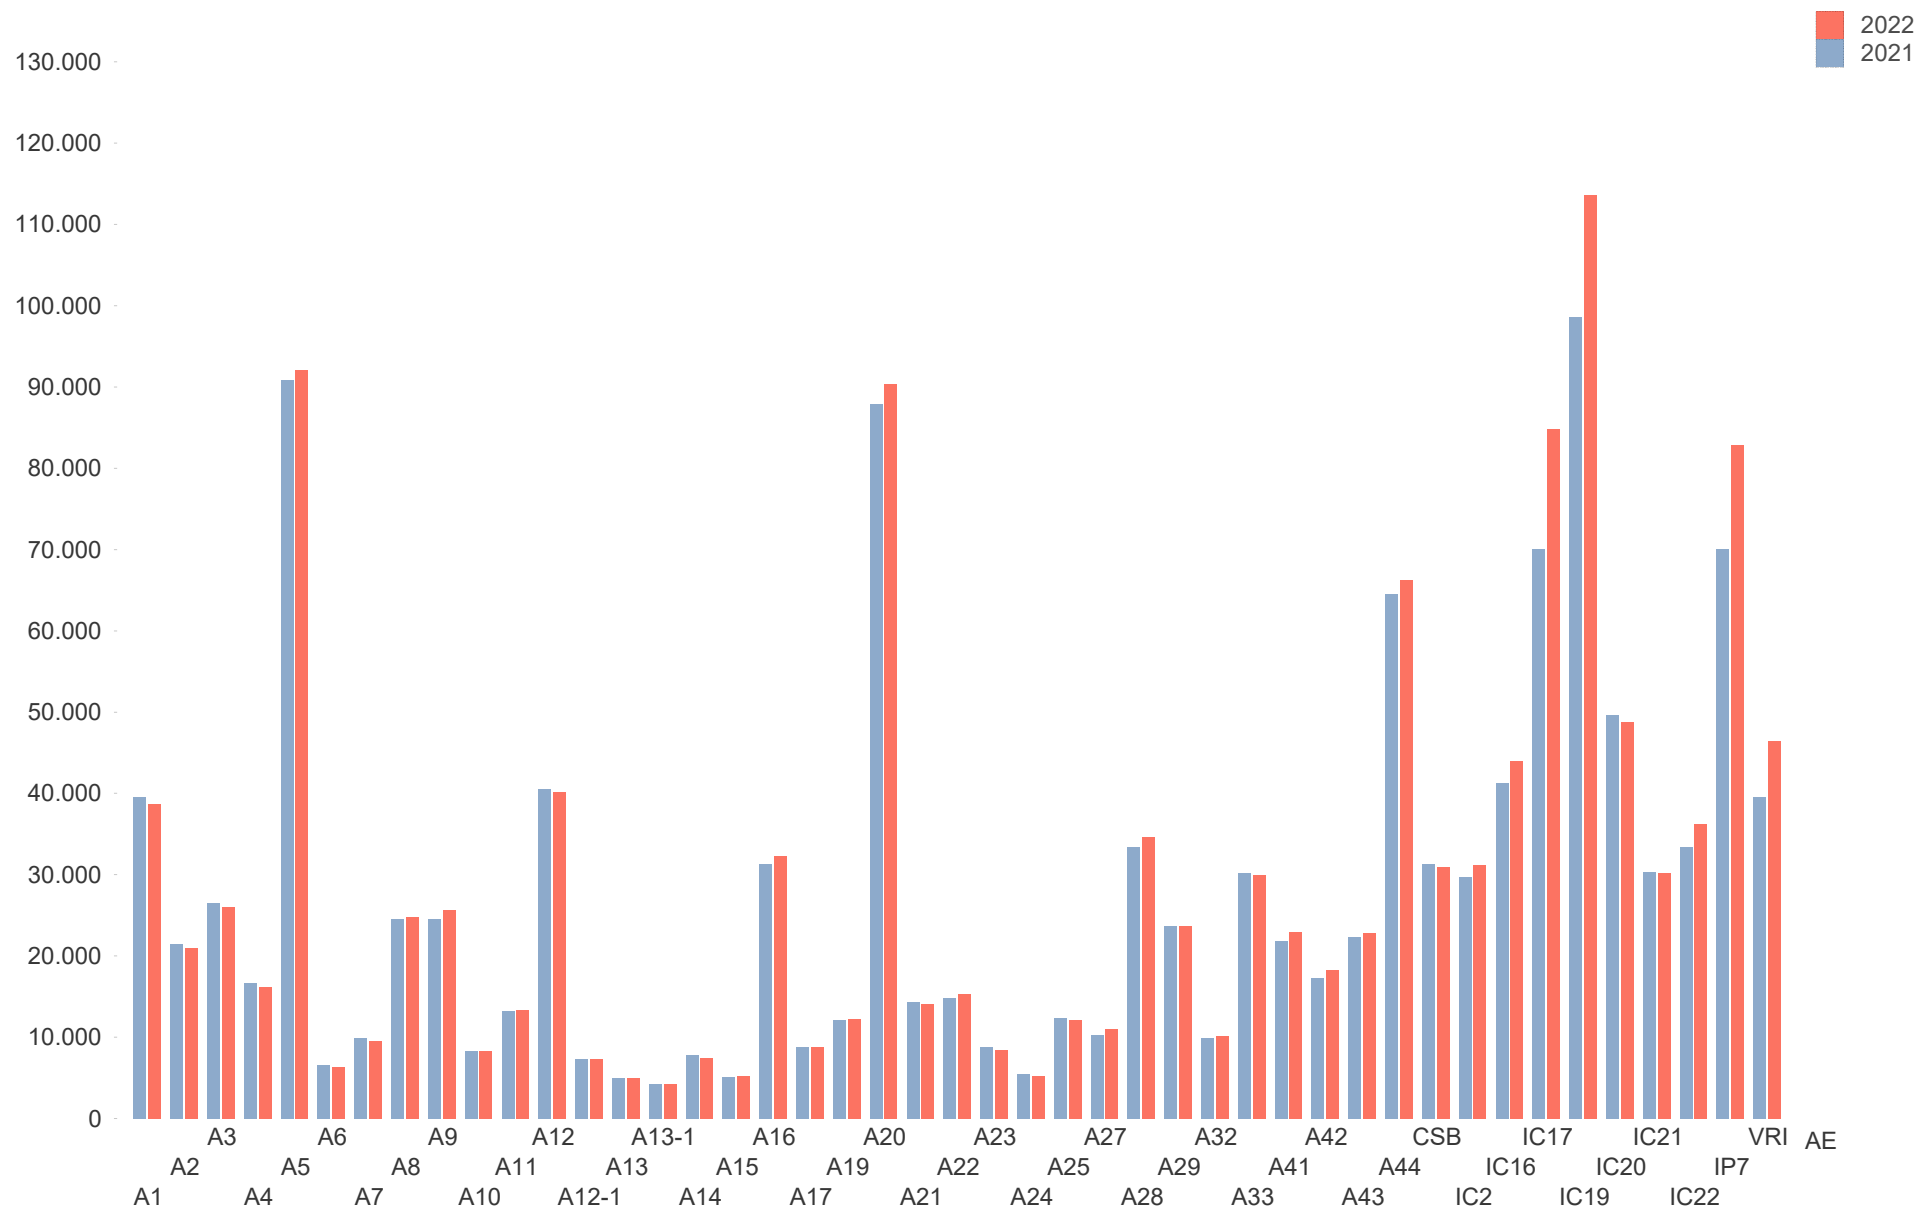

Estrada	Mês	Out			Nov			Dez		
	2021	2022	Var.	2021	2022	Var.	2021	2022	Var.	
A1	39.592	38.672	-2,3%	37.467	36.829	-1,7%	35.857	37.730	5,2%	
A2	21.455	20.979	-2,2%	19.177	18.970	-1,1%	17.939	19.131	6,6%	
A3	26.544	26.017	-2,0%	25.635	25.299	-1,3%	23.810	27.211	14,3%	
A4	16.654	16.198	-2,7%	16.303	15.646	-4,0%	15.569	16.074	3,2%	
A5	90.879	92.079	1,3%	90.389	91.524	1,3%	82.503	86.493	4,8%	
A6	6.531	6.312	-3,3%	5.939	5.849	-1,5%	5.687	6.362	11,9%	
A7	9.907	9.483	-4,3%	9.423	9.144	-3,0%	9.279	9.630	3,8%	
A8	24.540	24.822	1,1%	23.766	24.251	2,0%	22.677	24.140	6,5%	
A9	24.552	25.585	4,2%	25.043	26.644	6,4%	22.362	25.379	13,5%	
A10	8.327	8.334	0,1%	8.063	8.343	3,5%	7.507	8.293	10,5%	
A11	13.192	13.391	1,5%	13.131	13.156	0,2%	12.261	13.315	8,6%	
A12	40.531	40.209	-0,8%	39.667	39.737	0,2%	36.259	38.337	5,7%	
A12-1	7.268	7.309	0,6%	7.640	7.679	0,5%	6.545	6.842	4,5%	
A13	5.011	4.924	-1,7%	4.734	4.711	-0,5%	4.189	4.551	8,6%	
A13-1	4.303	4.231	-1,7%	4.210	4.192	-0,4%	3.802	4.100	7,8%	
A14	7.845	7.410	-5,5%	7.460	7.091	-4,9%	7.045	7.195	2,1%	
A15	5.105	5.181	1,5%	5.083	5.058	-0,5%	4.661	4.883	4,8%	
A16	31.299	32.240	3,0%	31.868	32.555	2,2%	29.412	31.141	5,9%	
A17	8.756	8.823	0,8%	7.966	8.317	4,4%	7.787	8.354	7,3%	
A19	12.115	12.254	1,1%	12.411	12.393	-0,1%	11.495	11.880	3,4%	
A20	87.889	90.446	2,9%	91.822	89.746	-2,3%	84.820	88.879	4,8%	
A21	14.279	14.128	-1,1%	13.628	13.560	-0,5%	13.420	13.461	0,3%	
A22	14.795	15.374	3,9%	12.015	12.178	1,4%	9.792	11.567	18,1%	
A23	8.789	8.481	-3,5%	8.431	8.292	-1,7%	8.399	8.696	3,5%	
A24	5.424	5.180	-4,5%	5.024	4.825	-4,0%	4.947	5.105	3,2%	
A25	12.361	12.092	-2,2%	11.952	11.666	-2,4%	11.494	12.054	4,9%	
A27	10.252	11.080	8,1%	10.153	9.835	-3,1%	9.270	9.928	7,1%	
A28	33.442	34.586	3,4%	33.025	33.029	0,0%	31.786	33.575	5,6%	
A29	23.691	23.649	-0,2%	23.981	23.828	-0,6%	21.969	23.298	6,0%	
A32	9.903	10.134	2,3%	10.141	10.198	0,6%	9.446	10.227	8,3%	
A33	30.234	29.969	-0,9%	30.317	29.771	-1,8%	27.913	28.335	1,5%	
A41	21.830	22.981	5,3%	22.319	23.393	4,8%	20.643	22.286	8,0%	
A42	17.266	18.243	5,7%	17.832	18.698	4,9%	16.742	17.925	7,1%	
A43	22.349	22.751	1,8%	23.128	22.572	-2,4%	21.899	22.182	1,3%	
A44	64.573	66.218	2,5%	67.152	65.940	-1,8%	64.313	66.479	3,4%	
CSB	31.264	31.011	-0,8%	31.209	31.193	-0,1%	28.824	30.772	6,8%	
VRI	39.569	46.478	17,5%	40.373	43.792	8,5%	37.684	43.420	15,2%	
IP7	70.088	82.887	18,3%	70.007	81.793	16,8%	70.759	76.908	8,7%	
IC2	29.641	31.158	5,1%	32.176	31.029	-3,6%	29.941	29.451	-1,6%	
IC16	41.251	43.939	6,5%	45.481	43.070	-5,3%	43.205	43.033	-0,4%	
IC17	70.050	84.884	21,2%	72.777	83.676	15,0%	73.757	79.828	8,2%	
IC19	98.666	113.662	15,2%	94.750	112.276	18,5%	98.742	106.597	8,0%	
IC20	49.651	48.806	-1,7%	46.067	46.575	1,1%	42.930	43.873	2,2%	
IC21	30.327	30.185	-0,5%	31.099	30.917	-0,6%	29.199	29.906	2,4%	
IC22	33.415	36.207	8,4%	35.938	37.621	4,7%	34.373	36.389	5,9%	
Média Ponderada	19.820	19.917	0,5%	19.080	19.142	0,3%	18.056	19.207	6,4%	

Variação do Tráfego Médio Diário por Estrada em períodos homólogos - Out