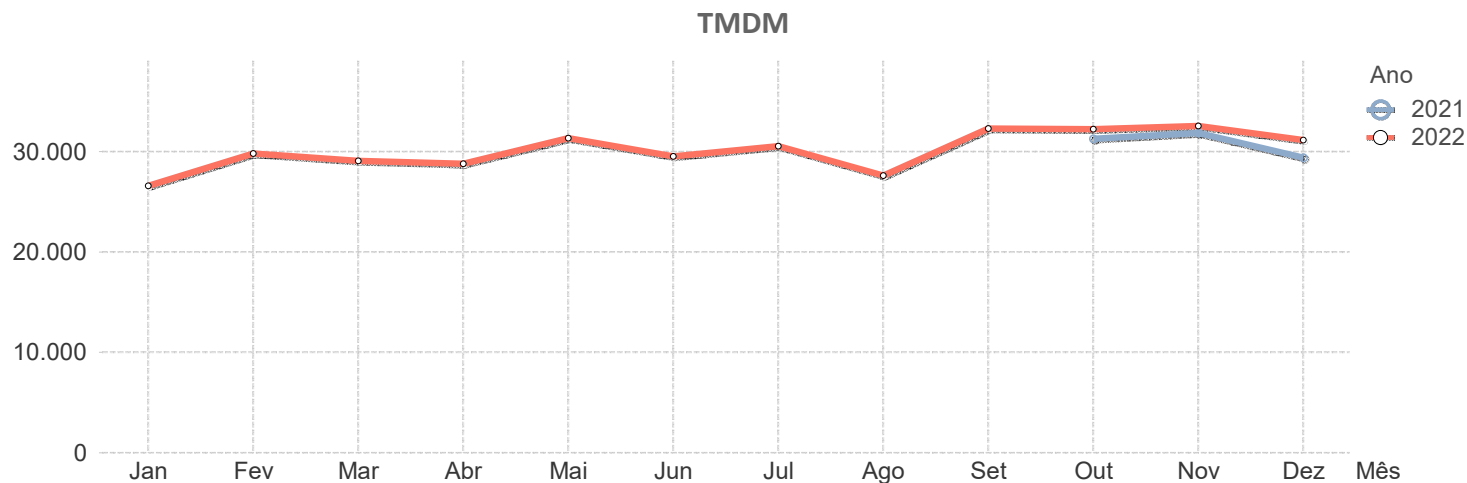

A16														
		2021			2022											
Sublanço	..	Out	Nov	Dez	Jan	Fev	Mar	Abr	Mai	Jun	Jul	Ago	Set	Out	Nov	Dez
A5 – Alcabideche	..	51.383	56.656	51.088	47.388	49.853	52.152	51.281	54.888	51.106	52.926	48.342	55.499	54.555	56.982	55.574
Alcabideche – AKI	..	46.969	50.994	46.760	42.800	43.422	46.988	46.226	49.452	45.997	47.940	44.479	50.111	49.899	51.295	50.875
AKI – Centro Comercial	..	46.008	49.825	45.481	41.715	43.779	45.602	44.851	47.988	44.734	46.500	43.347	48.486	48.846	50.108	49.477
Centro Comercial – Alcoitão	..	34.514	32.650	33.403	30.113	35.110	32.908	32.727	34.846	31.676	32.656	31.562	34.999	34.919	34.032	35.853
Alcoitão – Linhó	..	48.560	47.571	45.620	41.987	47.122	46.386	46.113	49.069	45.287	46.741	43.665	49.396	49.157	49.598	48.976
Linhó – Ranholas	..	22.192	22.210	20.631	17.961	20.825	19.862	20.324	22.664	21.063	21.974	19.783	22.972	23.430	23.771	23.141
Ranholas – Sintra	..	58.800	57.923	55.139	52.701	55.271	52.238	50.798	55.724	58.113	60.137	55.370	60.868	59.866	56.445	53.690
Sintra – Lourel	..	51.008	51.508	50.138	45.172	50.678	48.656	49.252	52.819	50.251	51.208	46.483	53.310	52.425	52.660	49.608
Lourel – Sacotes	..	15.984	15.438	14.304	12.933	15.756	13.783	14.045	13.843	13.043	14.695	12.578	15.898	16.264	15.894	14.914
Sacotes – Telhal	..	15.452	15.686	13.392	11.571	14.038	13.559	13.648	15.418	13.869	14.178	12.272	15.634	15.586	16.290	14.682
Telhal – Mira Sintra	..	20.969	21.089	19.958	16.672	20.779	19.495	21.327	22.440	17.993	18.451	15.903	20.460	20.947	21.670	21.556
Mira Sintra – Cacém	..	26.249	26.980	23.614	21.106	25.324	24.990	23.936	26.897	23.700	23.504	20.091	26.029	25.945	27.442	25.161
Cacém – Idanha	..	27.309	29.195	24.137	21.146	25.324	24.842	20.647	24.112	23.270	25.106	22.125	28.091	28.286	30.380	26.760
Idanha – CREL	..	22.073	24.014	20.407	17.032	20.903	21.148	20.243	22.235	20.721	21.160	18.478	23.965	23.908	25.559	23.518
Média Ponderada		31.299	31.868	29.412	26.583	29.828	29.091	28.812	31.350	29.529	30.556	27.604	32.305	32.240	32.555	31.141