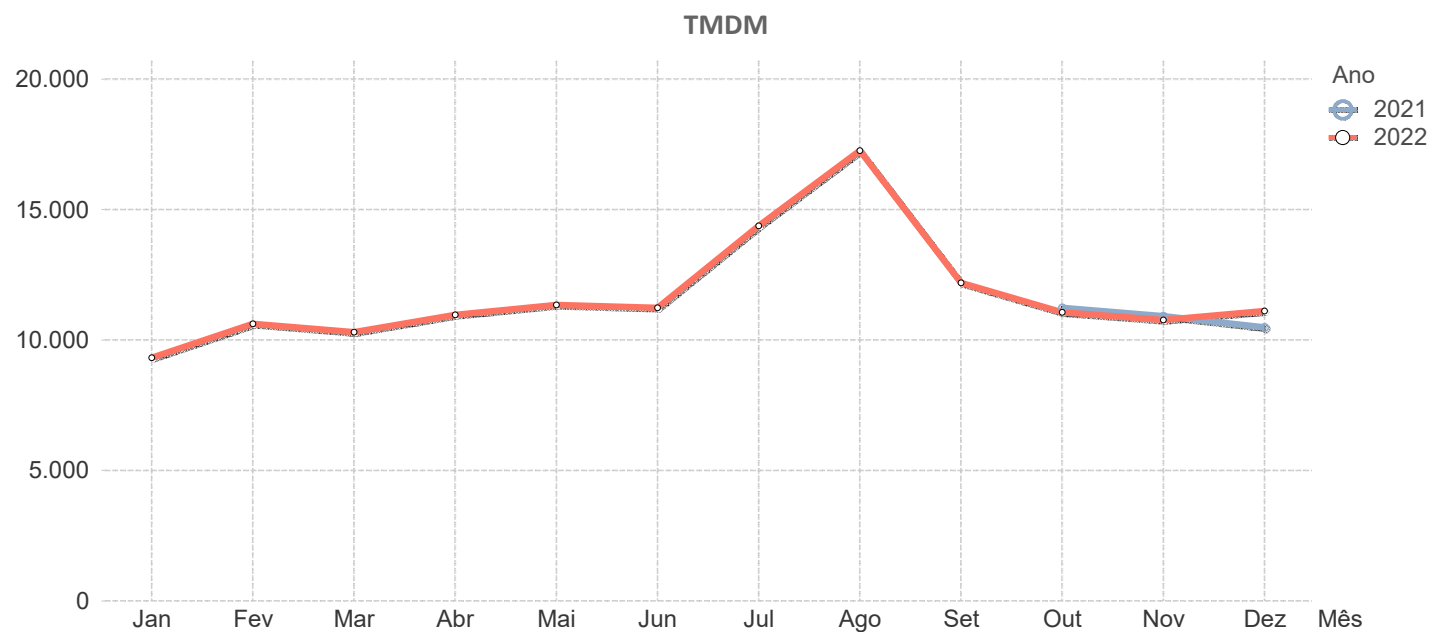

Norte														
		2021			2022											
Estrada	..	Out	Nov	Dez	Jan	Fev	Mar	Abr	Mai	Jun	Jul	Ago	Set	Out	Nov	Dez
A7	..	9.907	9.423	9.279	8.220	9.203	8.902	9.683	9.790	9.824	13.063	16.274	10.643	9.483	9.144	9.630
A11	..	13.192	13.131	12.261	10.942	12.730	12.368	12.854	13.658	13.319	16.320	18.710	14.470	13.391	13.156	13.315
Média Ponderada		11.236	10.923	10.486	9.321	10.630	10.304	10.966	11.355	11.238	14.381	17.259	12.191	11.064	10.767	11.121