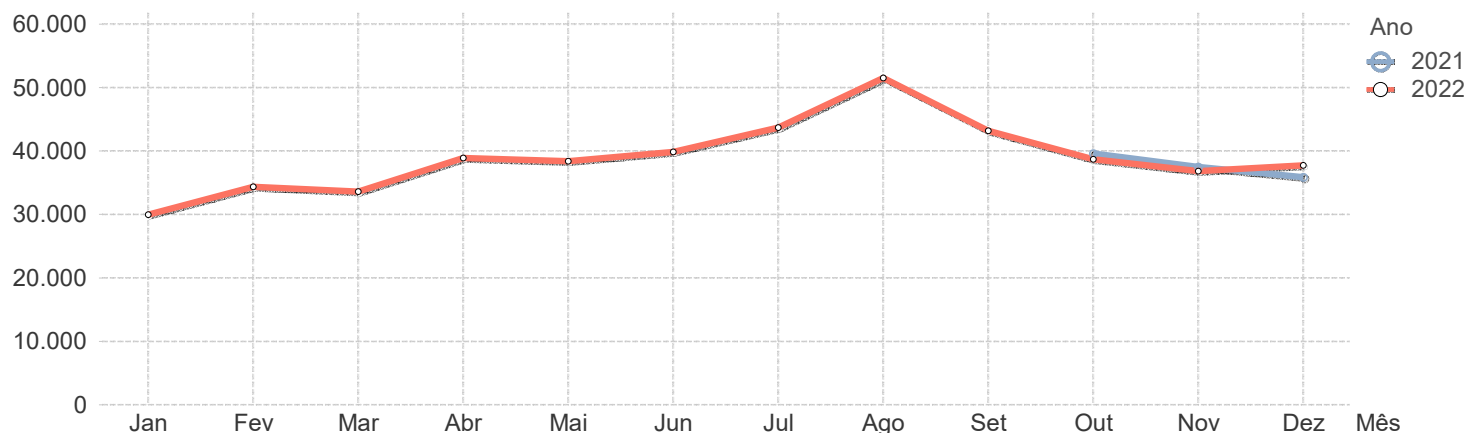

A1														
		2021			2022											
Sublanço	..	Out	Nov	Dez	Jan	Fev	Mar	Abr	Mai	Jun	Jul	Ago	Set	Out	Nov	Dez
Sacavém – S. João da Talha	..	98.831	98.010	93.270	85.257	95.515	93.919	96.533	99.751	97.402	101.044	100.361	101.690	97.658	96.961	96.114
S. João da Talha – Stª Iria de Azóia (A1/IC2)	..	90.915	89.913	85.622	78.127	87.473	85.965	88.788	91.561	89.627	93.189	93.275	93.510	89.592	88.772	88.287
Stª Iria de Azóia (A1/IC2) – Alverca (A1/A9)	..	85.175	84.432	79.079	71.389	80.848	79.515	83.024	85.442	83.145	86.170	85.607	85.080	81.568	78.499	81.801
Alverca (A1/A9) – Vila Franca de Xira II	..	68.219	66.420	62.718	54.978	62.575	61.271	65.349	66.455	65.672	68.846	69.891	69.411	66.692	65.692	65.414
Vila Franca de Xira II – Vila Franca de Xira I	..	69.035	67.085	63.330	55.596	63.225	61.975	66.003	67.129	66.572	69.830	70.848	70.138	67.546	66.354	66.036
Vila Franca de Xira I – Castanheira do Ribatejo	..	55.575	54.036	51.693	44.384	50.645	49.343	54.155	54.874	55.505	58.493	60.894	57.924	54.892	53.958	54.772
Castanheira do Ribatejo – A1/A10	..	54.704	53.240	50.992	43.662	49.810	48.424	53.277	53.696	54.403	57.364	60.130	57.036	54.058	53.012	53.997
A1/A10 – Carregado	..	64.835	63.117	60.158	50.951	58.459	56.883	63.495	63.866	65.410	69.356	73.570	68.668	64.132	63.077	63.675
Carregado – Aveiras de Cima	..	47.672	45.887	44.008	36.384	41.916	40.587	47.415	46.167	48.176	52.038	57.831	51.158	47.013	45.776	46.784
Aveiras de Cima – Cartaxo	..	37.077	35.387	34.033	27.367	31.713	30.534	36.979	35.334	37.440	40.556	46.534	39.789	36.326	35.432	36.729
Cartaxo – Santarém	..	37.723	36.086	34.680	27.966	32.364	31.194	37.607	35.942	38.119	41.178	47.255	40.482	36.963	36.126	37.413
Santarém – A1/A15	..	40.223	37.871	36.354	29.577	34.106	32.766	40.344	38.150	41.976	47.108	56.605	45.211	39.410	37.847	39.229
A1/A15 – Torres Novas (A1/A23)	..	37.829	35.416	34.124	27.361	31.666	30.421	38.033	35.592	39.209	44.307	54.156	42.715	36.903	35.380	36.857
Torres Novas (A1/A23) – Fátima	..	26.458	24.258	23.176	18.728	21.734	20.956	26.312	25.113	27.494	30.705	38.538	30.419	25.855	24.360	24.997
Fátima – Leiria	..	27.624	24.771	23.974	19.302	22.209	21.475	27.023	26.105	28.284	31.779	42.719	31.849	26.735	24.605	25.715
Leiria – Pombal	..	27.367	24.494	23.561	18.828	21.870	20.937	26.692	25.730	27.881	31.140	42.081	31.419	26.246	24.014	25.097
Pombal – Soure	..	27.603	24.608	23.637	18.883	21.945	20.984	26.681	25.724	27.771	31.048	41.553	31.209	26.209	24.031	25.072
Soure – Condeixa	..	27.869	24.840	23.834	19.065	22.133	21.216	26.889	26.023	27.991	31.301	41.777	31.454	26.427	24.275	25.268