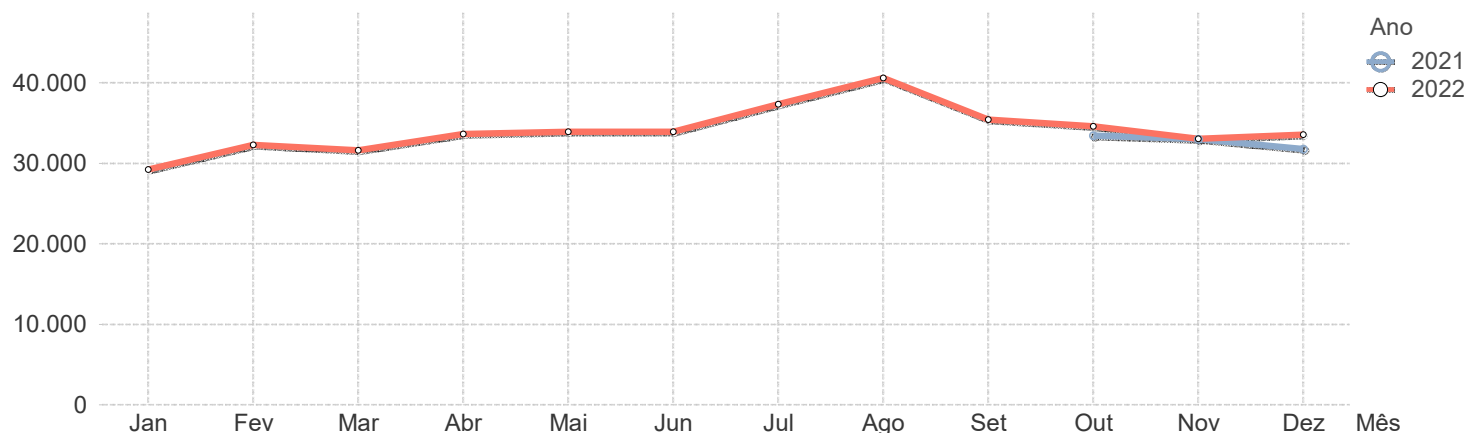

A28														
		2021			2022											
Sublanço	..	Out	Nov	Dez	Jan	Fev	Mar	Abr	Mai	Jun	Jul	Ago	Set	Out	Nov	Dez
Arrábida Norte – Bessa Leite	..	110.171	104.000	104.202	98.465	107.769	108.258	113.161	110.739	112.952	114.763	111.015	115.771	112.366	109.405	107.255
Bessa Leite – Boavista	..	110.171	104.000	104.202	98.465	107.769	108.258	113.161	110.739	112.952	114.763	111.015	115.771	112.366	109.405	107.255
Boavista – Francos	..	128.790	132.020	123.247	118.981	128.534	129.219	129.890	129.146	131.912	134.026	129.677	135.211	131.409	127.667	125.251
Francos – EN12	..	128.790	132.020	123.247	118.981	128.534	129.219	129.890	129.146	131.912	134.026	129.677	135.211	131.409	127.667	125.251
EN12 – Sendim	..	110.490	106.000	104.022	80.931	88.107	88.847	89.081	88.612	90.592	92.001	88.968	92.862	90.768	87.992	86.359
Sendim – Matosinhos	..	83.159	88.577	84.607	79.163	84.330	84.498	85.697	87.349	87.222	92.356	92.124	90.154	92.223	85.997	87.522
Matosinhos – Leça da Palmeira	..	83.159	88.577	84.607	79.163	84.330	84.498	85.697	87.349	87.222	92.356	92.124	90.154	92.223	85.997	87.522
Leça da Palmeira – Exponor	..	83.159	88.577	84.607	79.163	84.330	84.498	85.697	87.349	87.222	92.356	92.124	90.154	92.223	85.997	87.522
Exponor – Freixieiro (TIR)	..	68.567	69.190	66.711	60.974	61.128	61.987	67.483	69.877	65.492	70.643	72.489	70.920	72.034	67.691	68.710
Freixieiro (TIR) – Perafita	..	65.759	69.391	67.821	60.545	61.287	63.214	67.362	69.414	70.173	74.269	71.262	67.504	68.443	64.200	66.966
Perafita – A28/A41	..	60.423	60.953	59.549	53.273	59.284	55.959	58.000	61.114	60.780	66.268	66.651	62.722	63.562	59.920	63.021
A28/A41 – Angeiras	..	52.250	52.135	50.217	50.689	59.880	59.865	63.018	65.200	64.921	71.734	73.768	67.426	67.198	63.705	65.622
Angeiras – Modivas	..	52.405	53.167	51.270	44.758	49.511	48.899	52.417	53.011	51.516	57.463	60.533	55.425	54.607	53.074	55.191
Modivas – EN104	..	50.288	50.561	48.543	45.415	51.391	47.207	52.608	51.889	51.075	55.836	59.909	53.392	53.311	50.350	51.775
EN104 – Vila do Conde	..	51.868	47.805	51.356	46.117	51.673	50.973	53.846	54.602	54.320	59.326	63.468	56.314	56.869	53.318	54.378
Vila do Conde – Póvoa do Varzim	..	47.101	43.772	41.284	38.374	43.013	41.717	44.717	45.156	45.656	53.195	59.232	47.999	45.994	43.321	43.431
Póvoa do Varzim – Estela	..	25.925	25.301	23.995	21.894	24.458	23.557	26.005	26.308	25.920	30.590	35.357	28.348	26.483	25.447	26.072
Estela – Apúlia	..	26.089	25.669	24.170	22.132	24.895	23.900	26.333	26.540	26.854	31.231	36.374	28.409	26.788	25.084	25.793