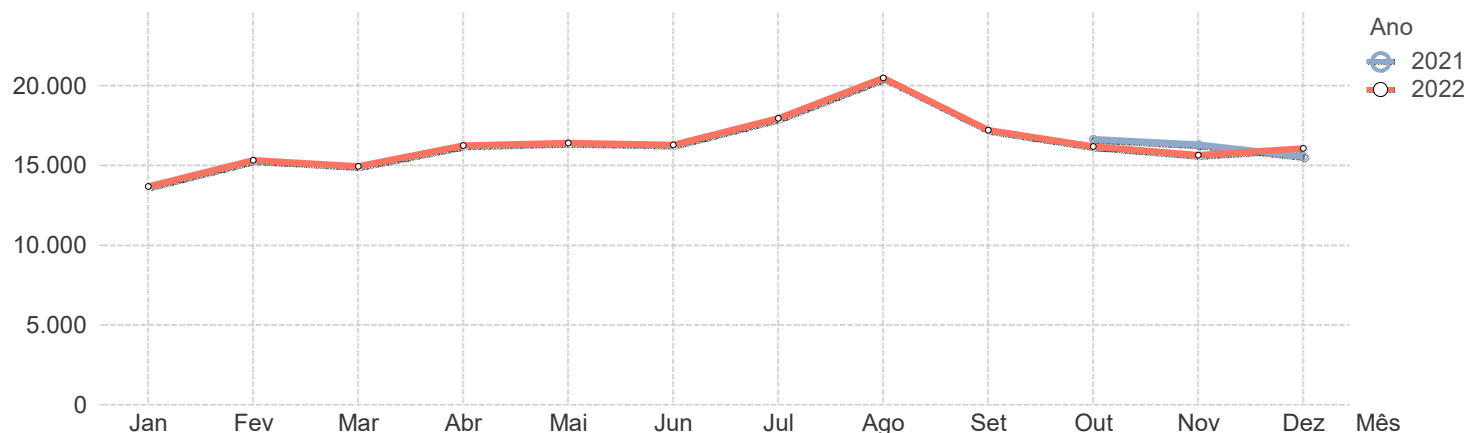

A4														
		2021			2022											
Sublanço	..	Out	Nov	Dez	Jan	Fev	Mar	Abr	Mai	Jun	Jul	Ago	Set	Out	Nov	Dez
Matosinhos – Sendim		44.859	46.931	43.884	40.595	45.001	41.744	42.006	47.508	46.048	48.923	41.578	48.253	47.724	47.823	47.476
Sendim – Guifões		60.392	62.125	58.527	52.341	57.410	58.782	60.266	67.125	64.708	67.082	59.660	65.859	64.238	63.310	63.323
Guifões – Custóias		60.392	62.125	58.527	52.341	57.410	58.782	60.266	66.176	64.708	67.082	59.660	65.859	64.238	63.310	63.323
Custóias – Via Norte		52.862	53.388	50.983	42.919	50.430	50.814	53.121	57.142	55.088	59.898	55.255	57.129	55.525	54.663	55.989
Via Norte – Ponte da Pedra		49.655	50.126	47.362	40.429	47.761	48.010	49.585	53.475	51.380	55.663	51.074	53.398	52.360	51.689	52.500
Ponte da Pedra – Águas Santas (A3/A4)		57.161	58.226	54.996	48.196	52.988	46.702	55.430	61.190	59.346	62.467	57.329	60.751	59.463	59.095	59.792
Águas Santas (A3/A4) – Ermesinde		86.336	85.700	81.696	73.840	81.999	80.565	82.940	86.515	84.362	87.871	87.029	83.451	82.301	80.671	84.779
Ermesinde – Valongo		45.843	45.506	43.380	39.209	43.541	42.779	44.040	45.938	44.795	46.659	46.212	44.312	43.701	42.836	45.017
Valongo – Campo		42.919	43.001	40.565	36.218	40.406	39.529	41.017	42.553	41.580	44.307	44.345	42.143	41.100	40.345	41.787
Campo – A4/A41		42.294	41.693	39.767	35.308	39.473	38.739	41.280	42.330	41.911	46.479	49.324	43.667	41.382	40.520	41.392
A4/A41 – Baltar		42.294	41.693	39.767	35.308	39.473	38.739	41.280	42.330	41.911	46.479	49.324	43.667	41.382	40.520	41.392
Baltar – Paredes		36.644	36.019	34.342	30.385	34.010	33.428	35.865	36.557	36.571	40.775	43.925	37.933	35.846	34.966	35.643
Paredes – Guilhufe		32.360	31.679	30.185	26.617	29.928	29.359	31.706	32.243	32.363	36.182	39.823	33.665	31.657	30.795	31.260
Guilhufe – Penafiel		32.427	31.969	30.455	26.953	30.220	29.516	31.729	32.344	32.281	35.976	39.268	33.586	31.881	31.188	31.625
Penafiel – Castelões (A4/A11)		27.422	26.424	25.511	22.495	25.214	24.608	26.935	27.232	27.384	30.788	34.691	28.541	26.757	25.752	26.457
Castelões (A4/A11) – Amarante Poente		20.796	19.865	19.033	16.541	18.782	18.358	20.573	20.540	20.875	24.105	28.977	22.187	20.378	19.160	19.447
Amarante Poente – Amarante (Margem E...)		25.287	24.292	23.464	20.565	23.049	22.477	24.938	24.890	25.040	27.519	32.762	26.226	24.667	23.299	24.113
Amarante (Margem Esqª) – Gerales		24.361	23.295	22.483	19.700	22.101	21.545	23.945	23.887	24.019	26.445	31.341	25.196	23.670	22.330	23.067