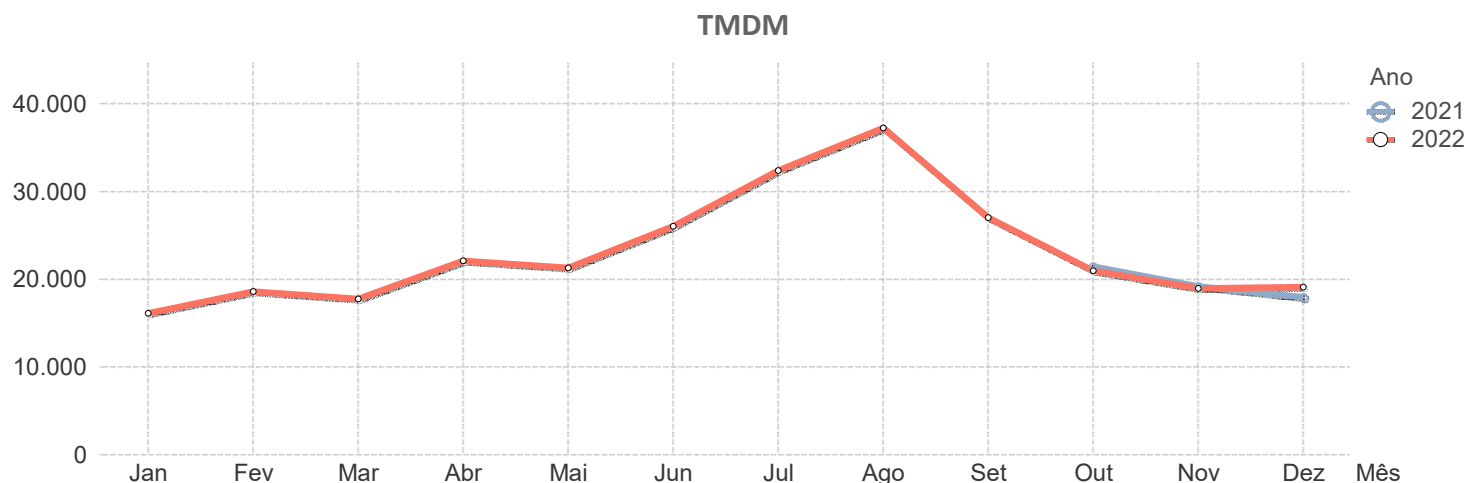

A2														
		2021			2022											
Sublanço	..	Out	Nov	Dez	Jan	Fev	Mar	Abr	Mai	Jun	Jul	Ago	Set	Out	Nov	Dez
Ponte 25 de Abril	..	141.217	136.178	127.944	121.170	136.848	133.200	139.713	145.760	145.274	158.697	153.753	148.019	140.951	138.013	132.070
Almada – Fogueteiro	..	83.349	81.842	79.105	74.423	82.341	79.378	83.825	84.853	86.271	89.538	89.969	87.194	83.445	82.344	82.673
Fogueteiro – Coina	..	36.226	34.832	33.452	30.373	34.313	32.907	36.176	36.347	37.891	40.445	41.306	38.786	36.005	35.270	35.511
Coina – Palmela	..	32.261	30.360	28.465	26.191	29.854	28.657	31.899	32.162	34.077	37.219	38.317	34.899	31.628	30.611	30.187
Palmela – A2/A12	..	33.248	31.416	29.379	26.963	30.674	29.520	32.775	33.143	35.023	38.461	39.536	35.711	32.686	31.791	31.218
A2/A12 – Marateca	..	25.439	22.200	21.095	18.182	21.518	20.003	26.240	24.841	29.535	35.971	39.611	30.171	24.552	21.792	22.531
Marateca – A2/A6/A13	..	24.076	20.882	19.847	16.997	20.246	18.781	24.712	23.439	28.021	34.348	38.003	28.821	23.270	20.587	21.390
A2/A6/A13 – Alcácer do Sal	..	18.999	15.782	14.571	12.829	15.200	14.280	19.858	18.697	25.095	33.653	40.410	26.098	18.168	15.368	15.662
Alcácer do Sal – Grândola Norte	..	16.765	14.042	12.955	11.286	13.480	12.520	17.631	16.234	22.291	29.964	36.638	23.494	16.042	13.588	13.923
Grândola Norte – Grândola Sul	..	12.623	10.552	9.602	8.224	9.833	9.223	13.445	12.037	17.423	23.913	29.705	18.578	12.171	10.156	10.426
Grândola Sul – Aljustrel	..	9.656	7.830	7.029	5.957	7.175	6.853	10.415	9.249	14.330	20.243	25.788	15.191	9.257	7.432	7.716
Aljustrel – Castro Verde	..	9.518	7.697	6.909	5.852	7.050	6.745	10.303	9.156	14.225	20.157	25.763	15.104	9.132	7.336	7.621
Castro Verde – Almodôvar	..	10.434	8.464	7.712	6.520	7.784	7.453	11.302	10.136	15.421	21.760	27.659	16.368	10.107	8.187	8.580
Almodôvar – S. B. Messines	..	10.769	8.780	8.029	6.773	8.067	7.715	11.579	10.447	15.737	22.067	28.099	16.716	10.434	8.489	8.930
S. B. Messines – Paderne (A22)	..	10.497	8.521	7.732	6.585	7.855	7.563	11.284	10.273	15.440	21.743	27.492	16.392	10.246	8.328	8.639
Média Ponderada		21.455	19.177	17.939	16.109	18.613	17.776	22.098	21.290	26.037	32.380	37.238	27.023	20.979	18.970	19.131