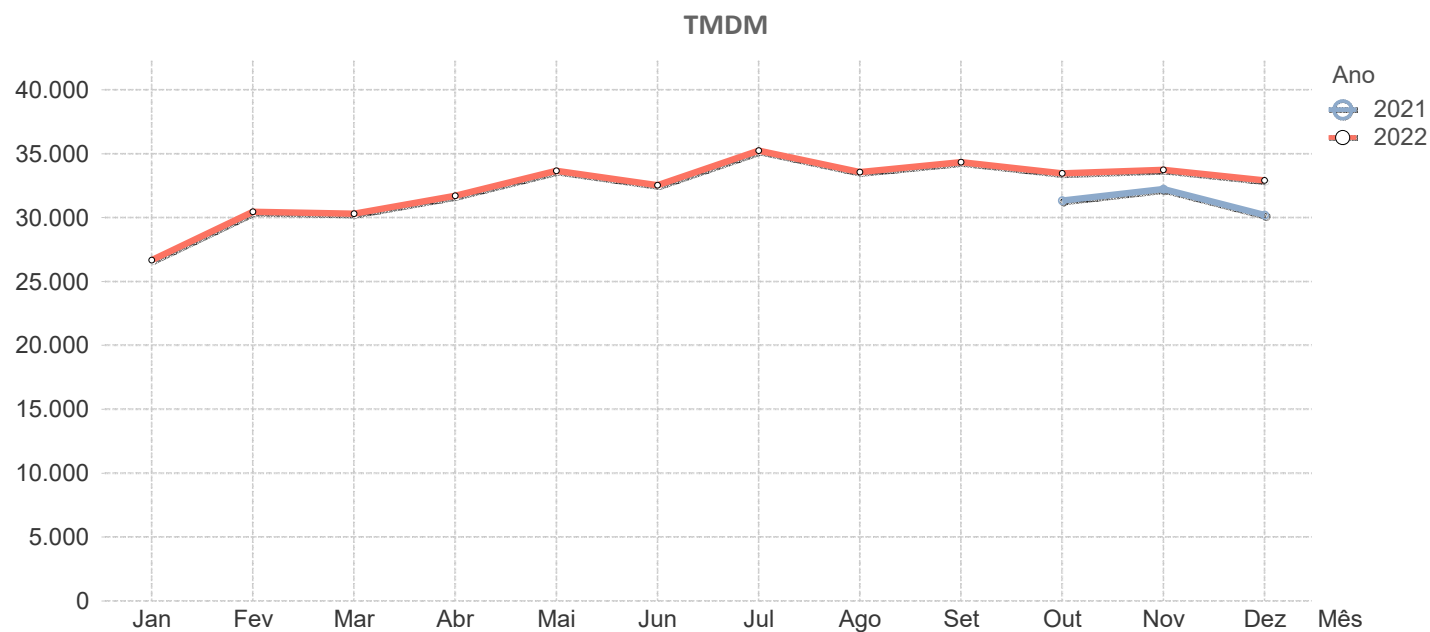

Grande Porto														
		2021			2022											
Estrada	..	Out	Nov	Dez	Jan	Fev	Mar	Abr	Mai	Jun	Jul	Ago	Set	Out	Nov	Dez
A4	..	54.806	55.894	52.890	46.132	52.120	51.027	54.242	59.298	57.448	61.010	55.294	59.120	57.735	57.062	57.697
A41	..	33.306	34.465	32.092	28.372	32.518	32.553	34.190	35.677	34.513	37.496	36.057	36.509	35.565	36.388	34.899
A42	..	17.266	17.832	16.742	15.163	17.270	16.938	17.282	18.311	17.534	19.247	19.121	18.705	18.243	18.698	17.925
VRI	..	39.569	40.373	37.684	32.240	37.911	40.198	41.391	43.845	42.781	47.393	45.430	47.670	46.478	43.792	43.420
Média Ponderada	..	31.320	32.235	30.206	26.677	30.466	30.307	31.708	33.656	32.526	35.231	33.549	34.326	33.472	33.735	32.905