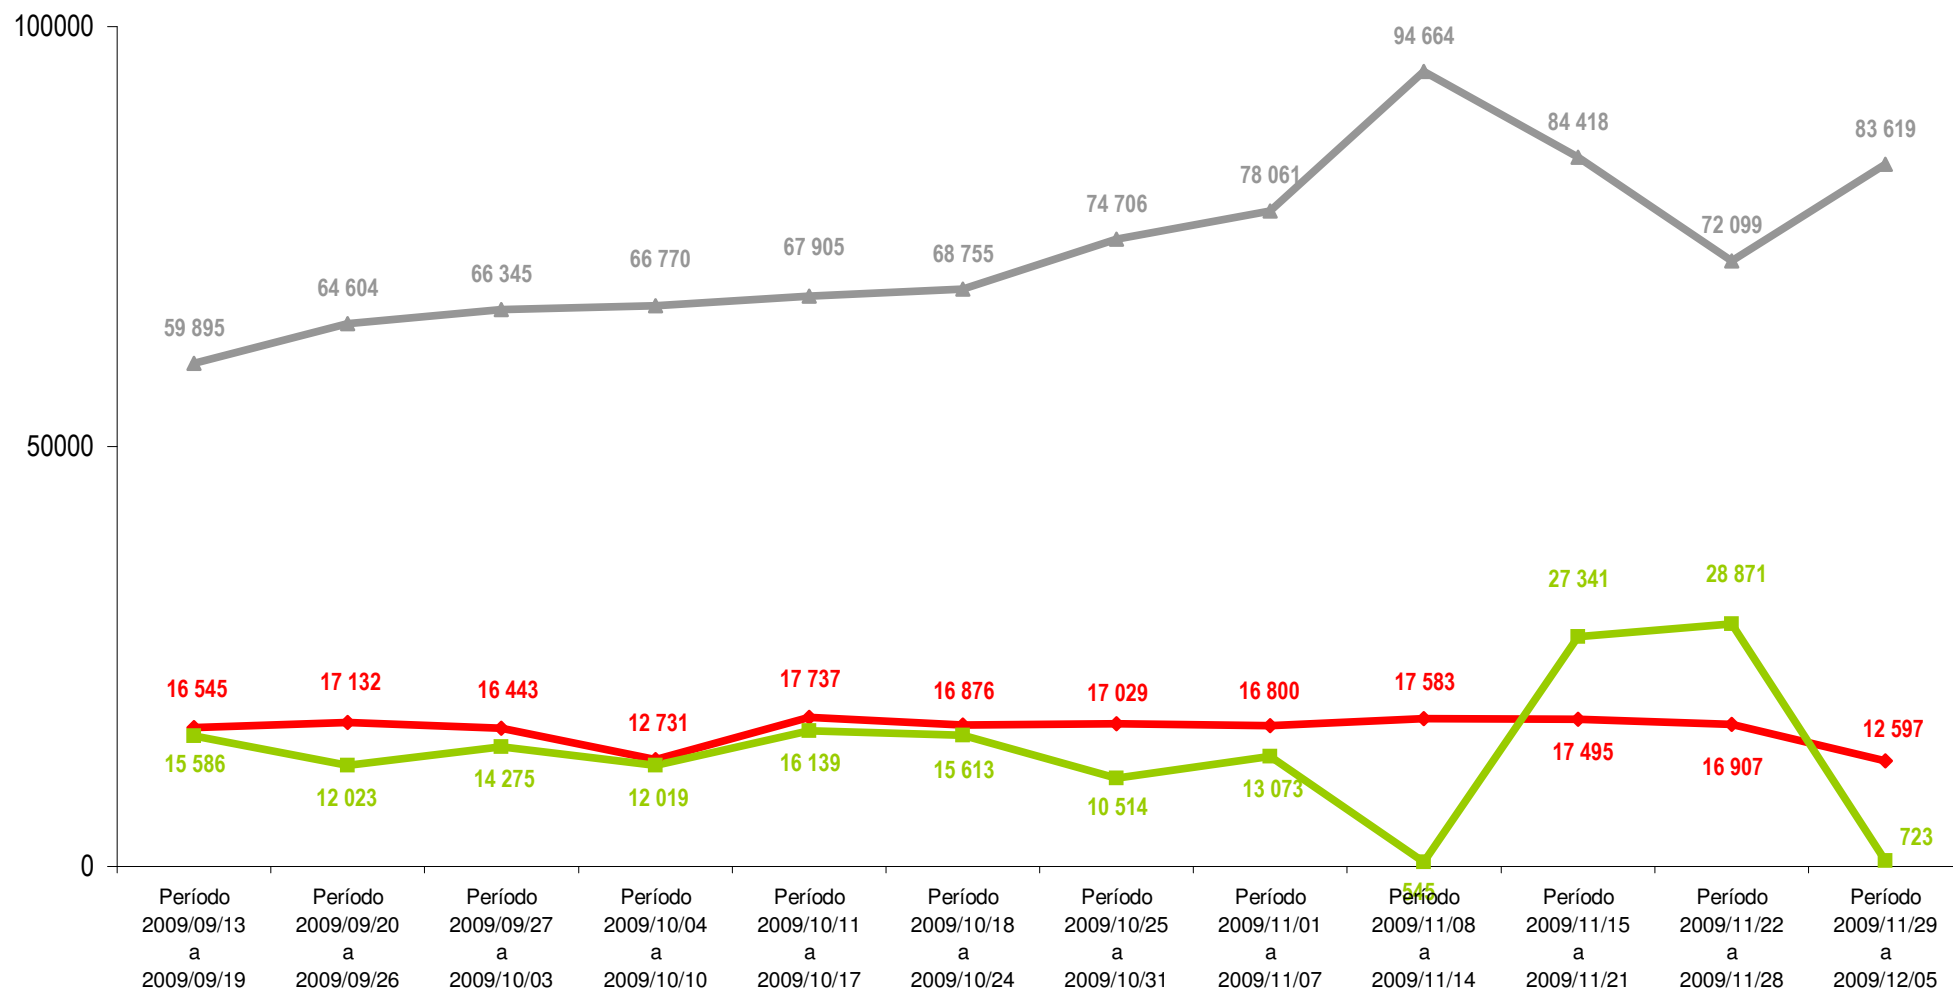

Evolução semanal da emissão de cartas condução IMTT Global Período 13 Setembro a 5 Dezembro de 2009

Fonte: DSSI - Pedidos registados (SICC)

◆ Registados
 ■ Expedidos
 ▲ Total em Produção