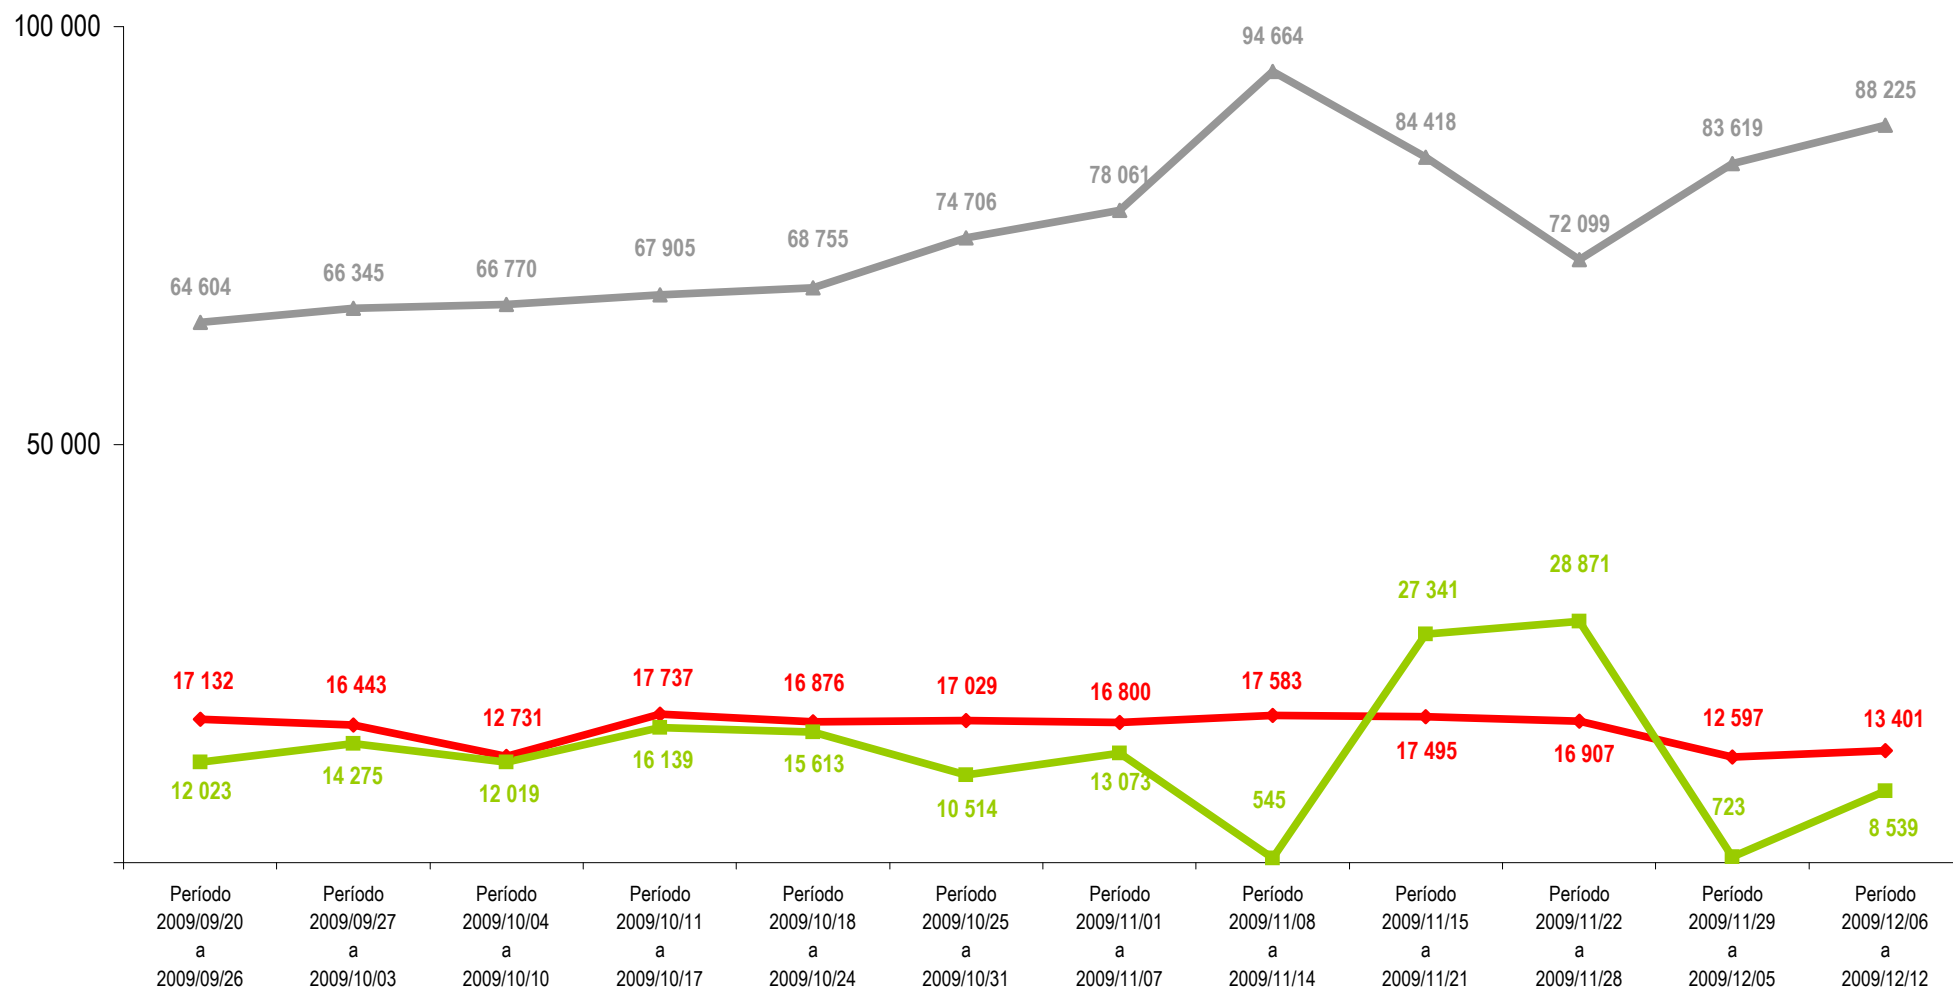

### Evolução semanal da emissão de cartas condução IMTT Global Período 20 Setembro a 12 Dezembro de 2009

Fonte: DSSI - Pedidos registados (SICC)

◆ Registados   
 ■ Expedidos   
 ▲ Total em Produção