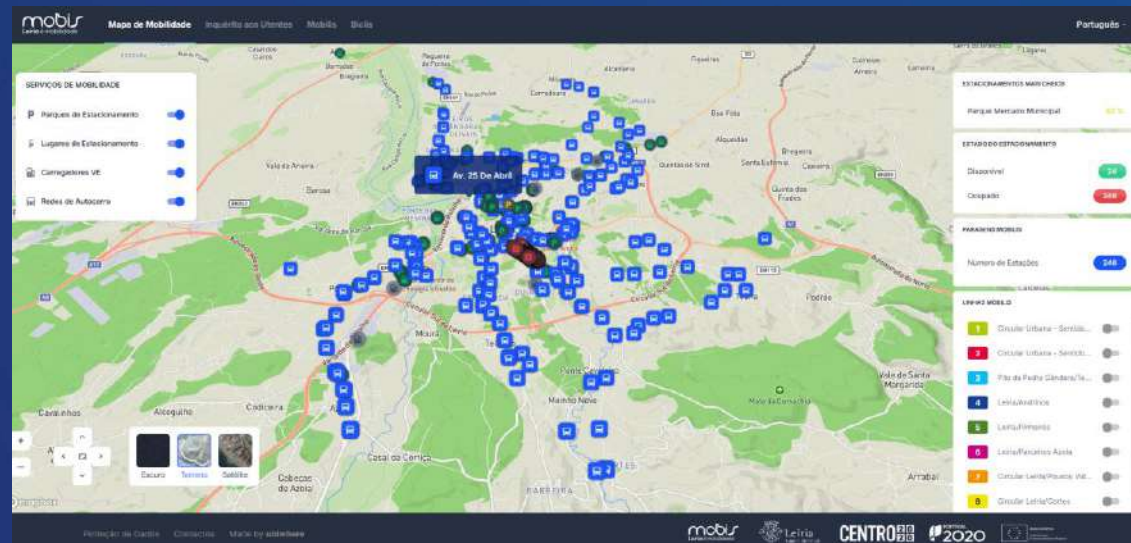

PROGRAMA LEIRIA SMARTCITY

Associados à mobilidade urbana sustentável, o programa integra:

- **Painéis Informativos** de tempo de espera dos autocarros, instalados em posteletes colocados em paragens de transportes públicos coletivos de passageiros;
- **Infoboard** para o Ponto de Chegada e Correspondência (terminal);

PROGRAMA LEIRIA SMARTCITY

Associados à mobilidade urbana sustentável, o programa integra:

- Sistema de Informação em Tempo Real associado ao Estacionamento (on-street e off-street) em pontos específicos do município;
- Plataforma de Gestão Integrada da Mobilidade;
- Aplicação Móvel Mobilidade.

PROGRAMA LEIRIA SMARTCITY

O programa Leiria Smart City promove:

- Benefícios ambientais, económicos, sociais e mais qualidade de vida;
- Redução de impactos ambientais da circulação rodoviária;
- Sustentabilidade e conectividade.

PROGRAMA LEIRIA SMARTCITY

O projeto envolve:

- Câmara Municipal de Leiria e parceiros estratégicos – ex.: Politécnico de Leiria;
- Envolvimento de *stakeholders* para resultados positivos;
- Representantes do setor público e privado.